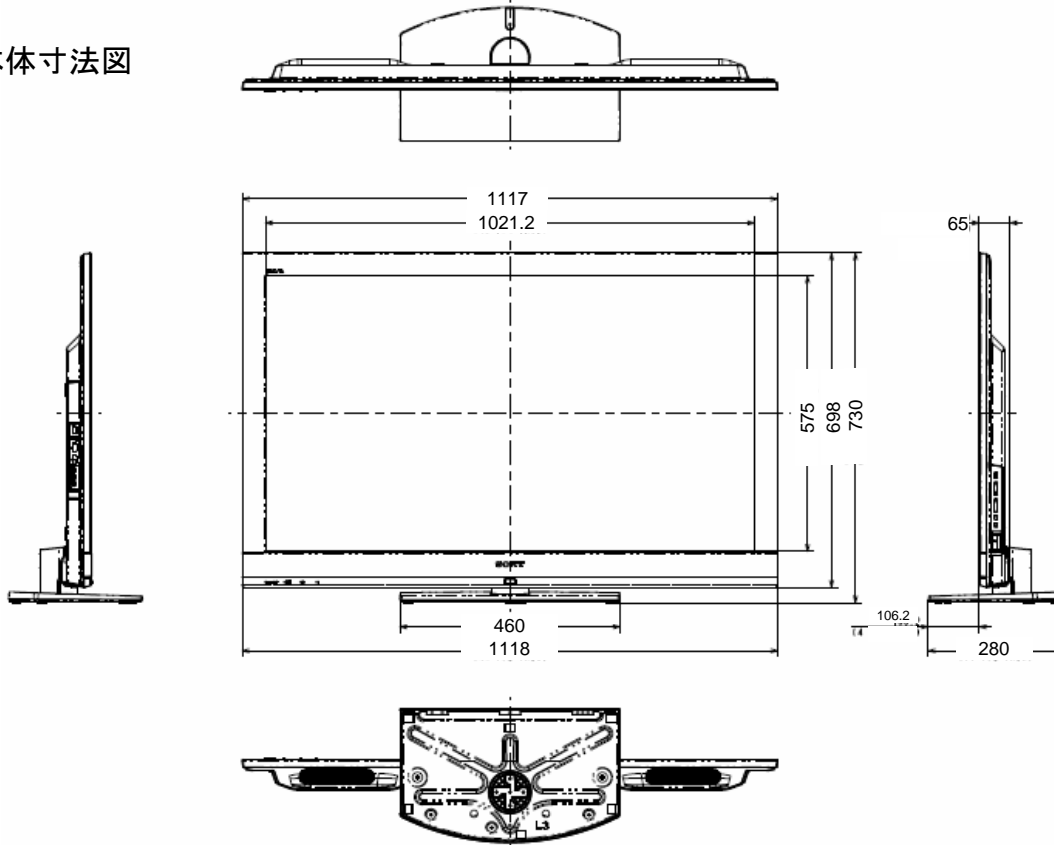

本体寸法図

KDL-46EX700

壁掛けユニット
取り付け時の寸法図