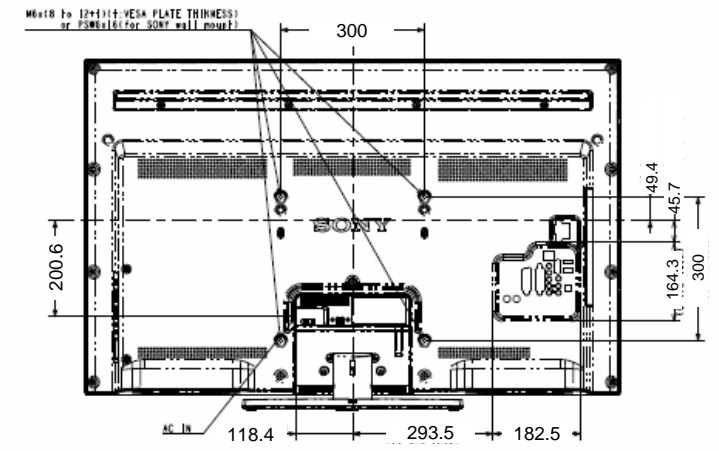

本体寸法図

KDL-46EX700

壁掛けユニット
取り付け時の寸法図