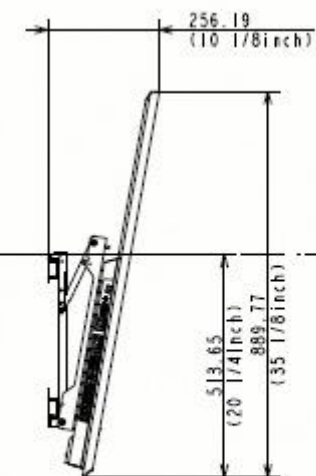

# KDL-60LX900 (1/2)

# KDL-60LX900 (2/2)

SU-WL500

0°

5°

10°

SU-WL50B

15°

20°