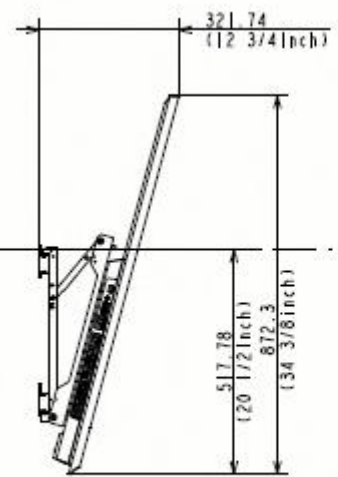

# KDL-60LX900 (1/2)

# KDL-60LX900 (2/2)

SU-WL500

0°

5°

10°

SU-WL50B

15°

20°