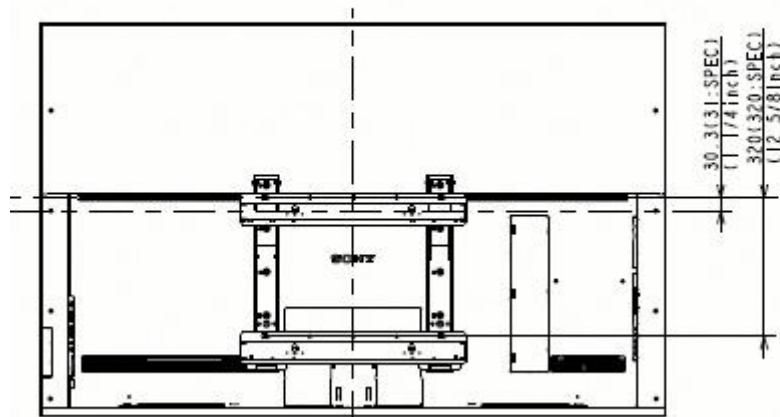

# KDL-60LX900 (1/2)

# KDL-60LX900 (2/2)

SU-WL500

0°

5°

10°

SU-WL50B

15°

20°