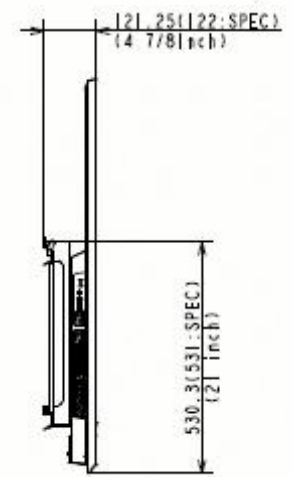

# KDL-60LX900 (1/2)

# KDL-60LX900 (2/2)

SU-WL500

0°

5°

10°

SU-WL50B

15°

20°