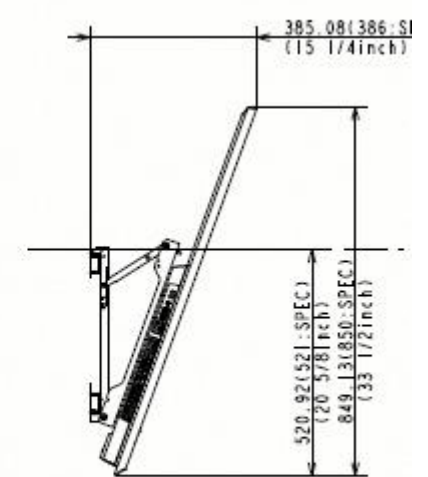

# KDL-60LX900 (1/2)

# KDL-60LX900 (2/2)

SU-WL500

0°

5°

10°

SU-WL50B

15°

20°