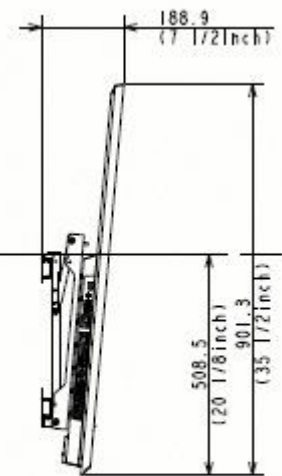

# KDL-60LX900 (1/2)

# KDL-60LX900 (2/2)

SU-WL500

0°

5°

10°

SU-WL50B

15°

20°