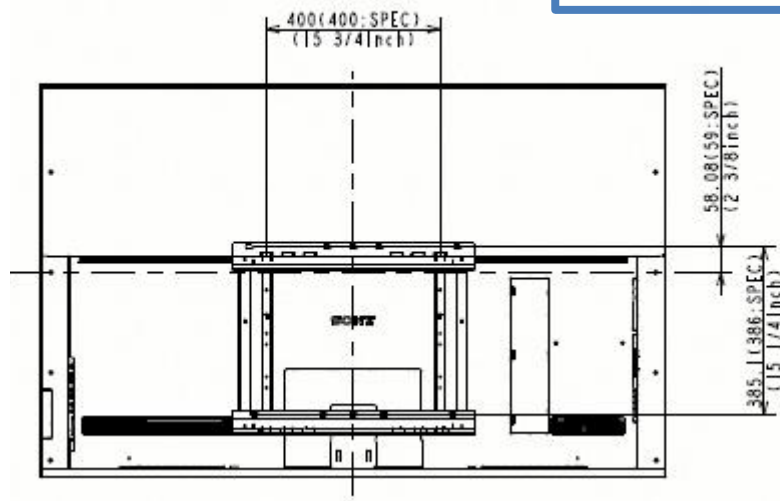

# KDL-60LX900 (2/2)

SU-WL500

0°

5°

10°

SU-WL50B

15°

20°