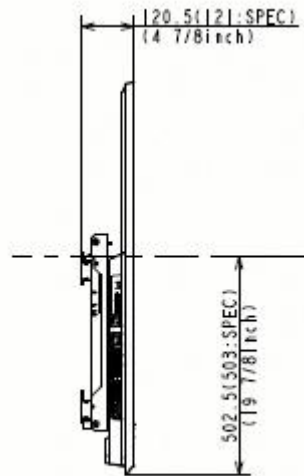

# KDL-60LX900 (1/2)

# KDL-60LX900 (2/2)

SU-WL500

0°

5°

10°

SU-WL50B

15°

20°