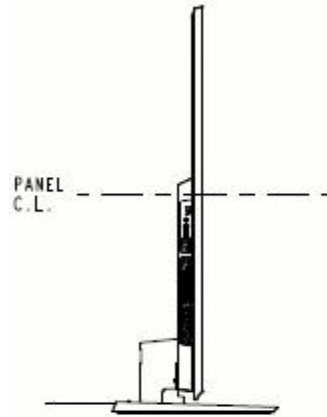

# KDL-60LX900 (1/2)

# KDL-60LX900 (2/2)

SU-WL500

0°

5°

10°

SU-WL50B

15°

20°