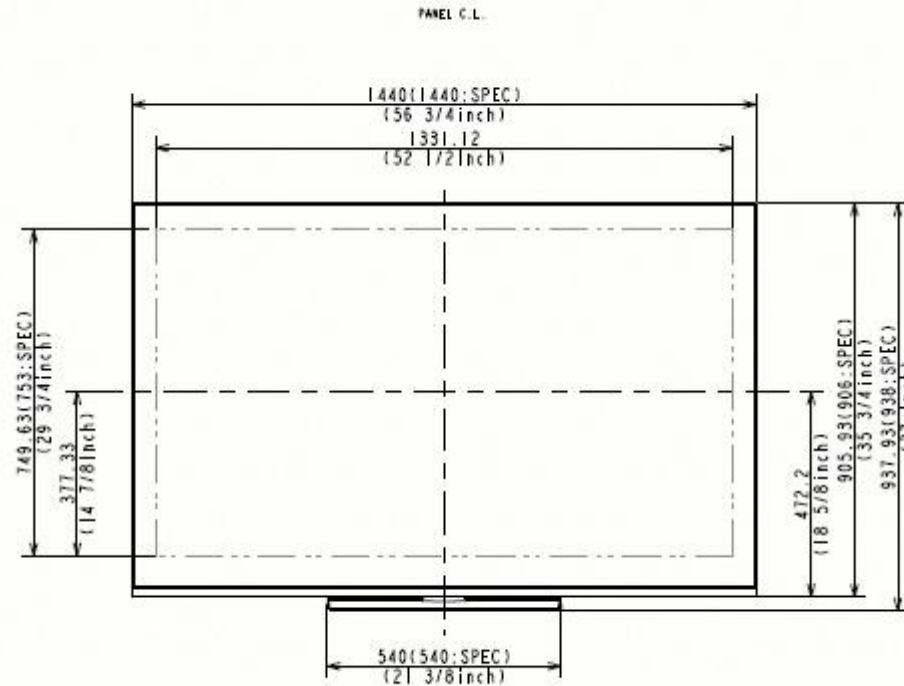

# KDL-60LX900 (1/2)

# KDL-60LX900 (2/2)

SU-WL500

0°

5°

10°

SU-WL50B

15°

20°