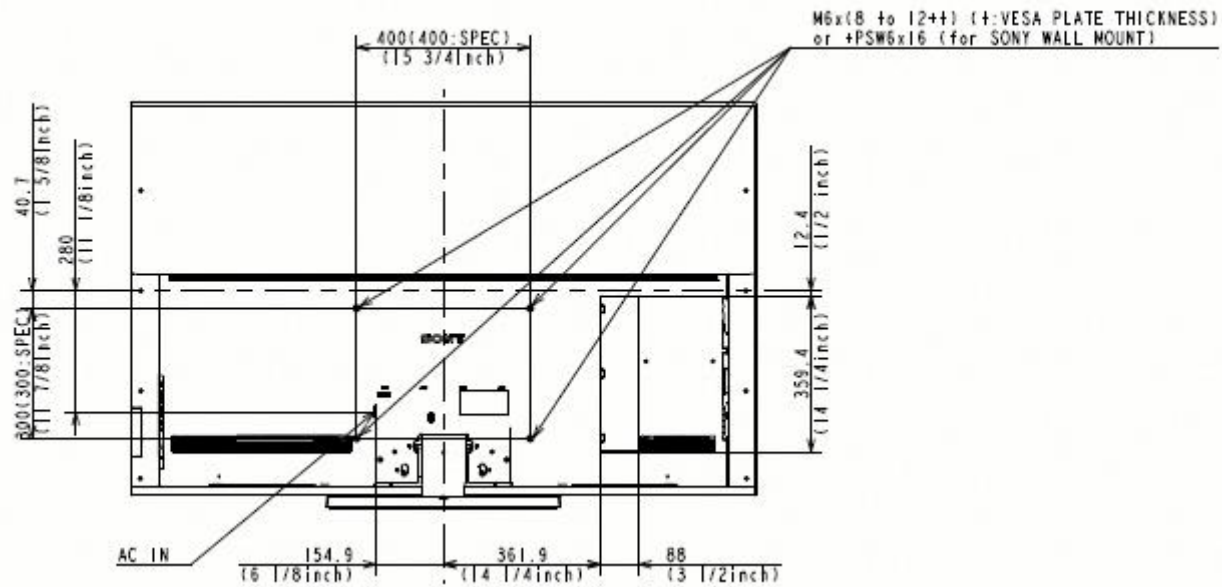

# KDL-60LX900 (1/2)

# KDL-60LX900 (2/2)

SU-WL500

0°

5°

10°

SU-WL50B

15°

20°