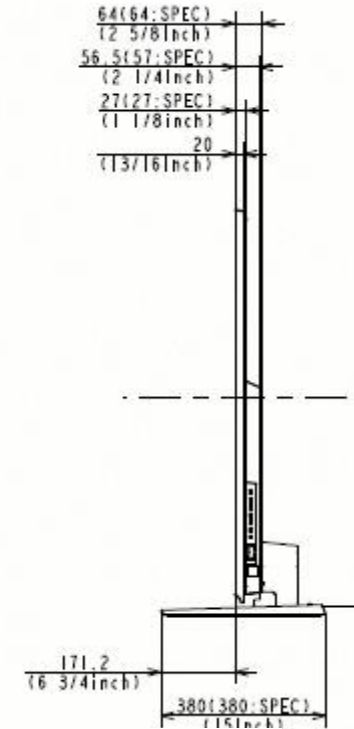

# KDL-60LX900 (1/2)

# KDL-60LX900 (2/2)

SU-WL500

0°

5°

10°

SU-WL50B

15°

20°