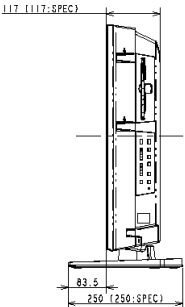

KDL-32EX30R

SU-WL500

0°