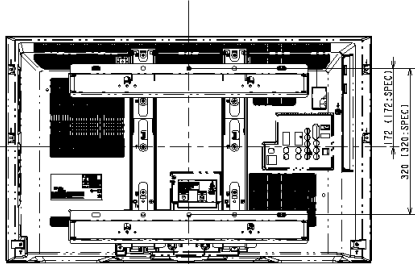

KDL-32EX30R

SU-WL500

0°