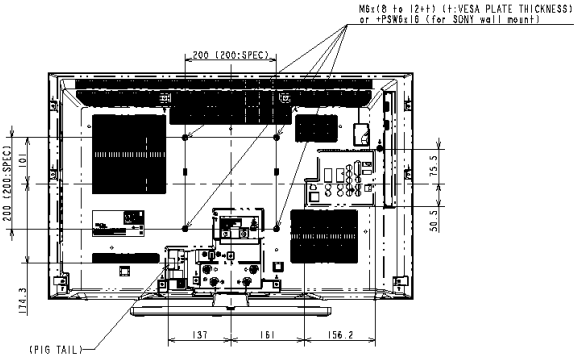

KDL-32EX30R

SU-WL500

0°