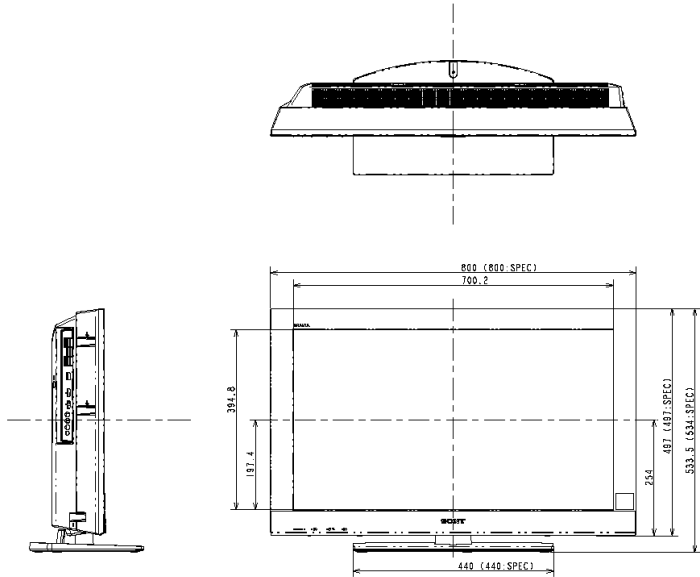

KDL-32EX30R

SU-WL500

0°