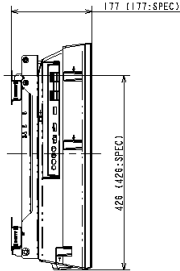

KDL-32EX30R

SU-WL500

0°