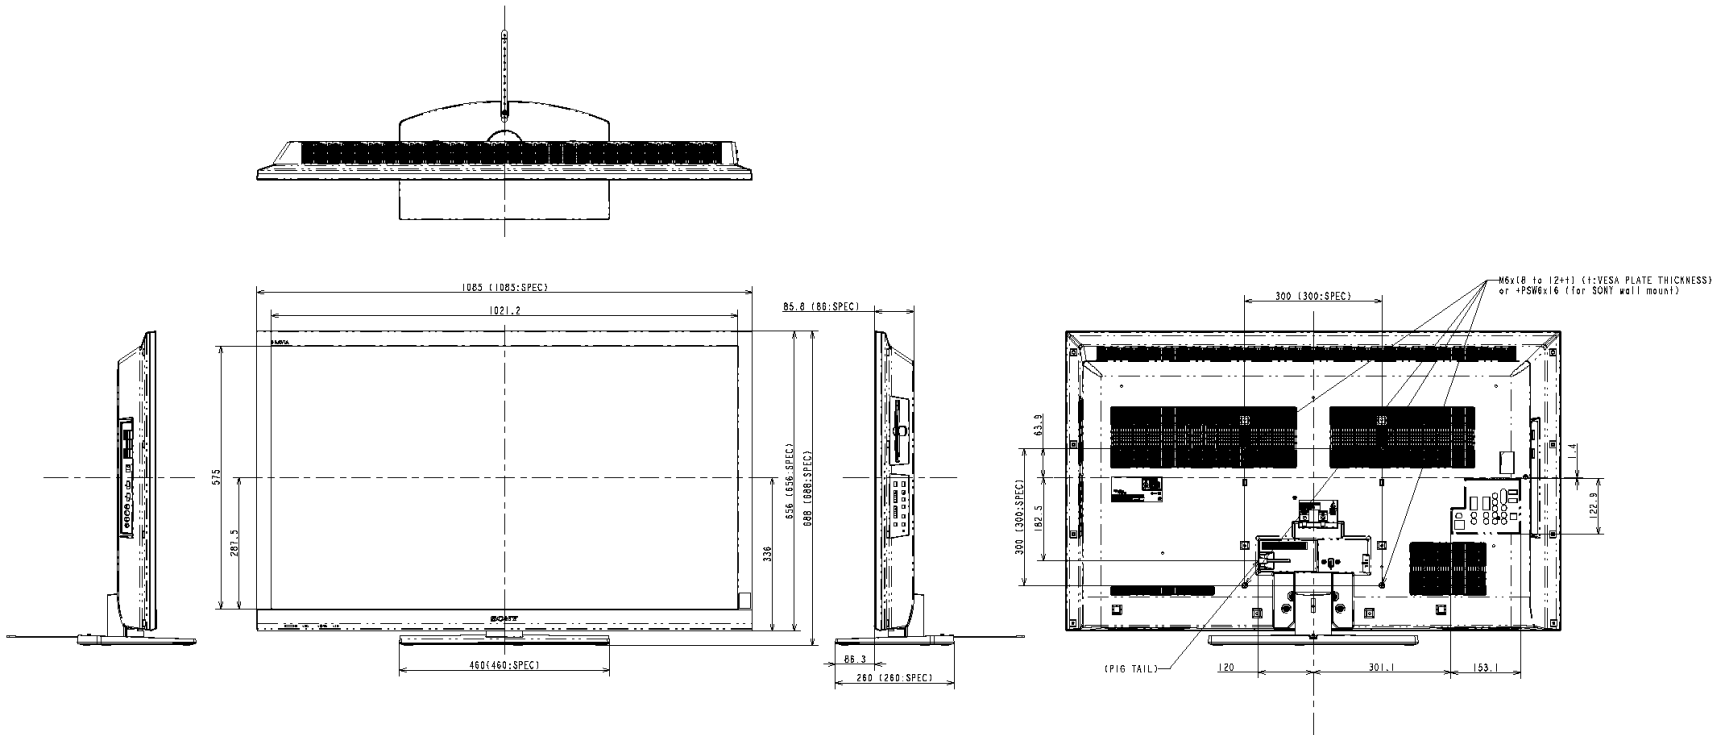

KDL-46HX80R

SU-WL500

0°