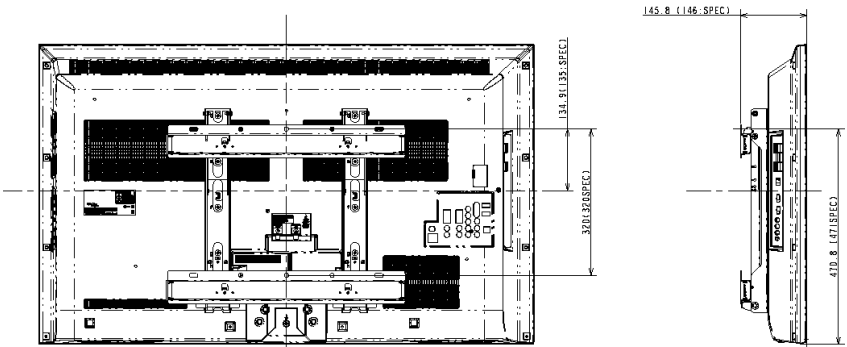

KDL-46HX80R

SU-WL500

0°