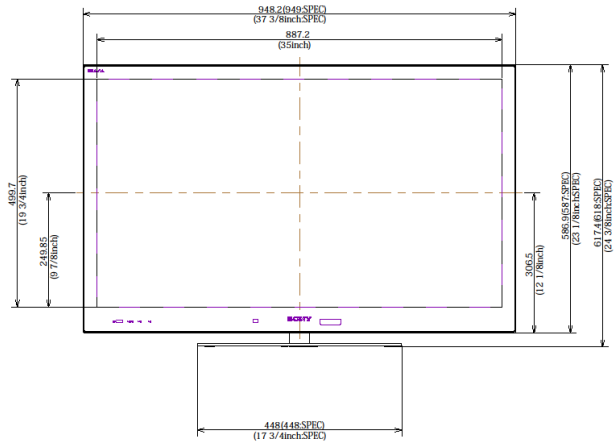

KDL-40NX720

KDL-40NX720