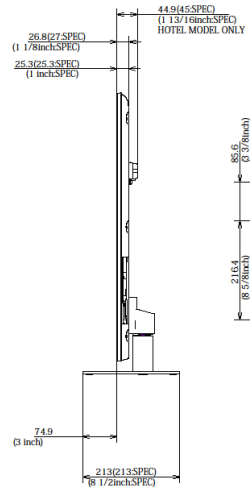

KDL-40NX720

KDL-40NX720