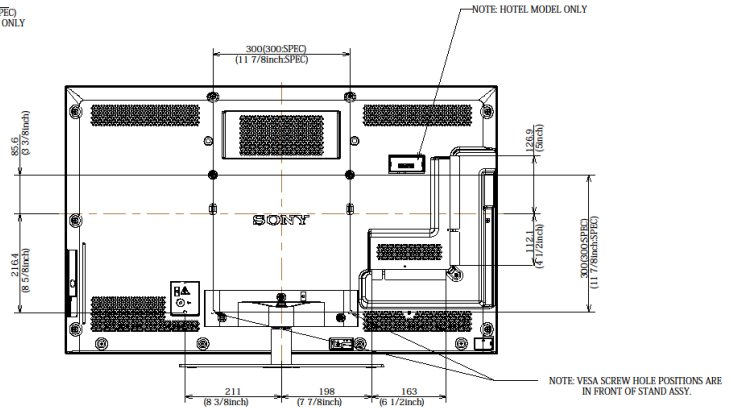

KDL-40NX720

KDL-40NX720