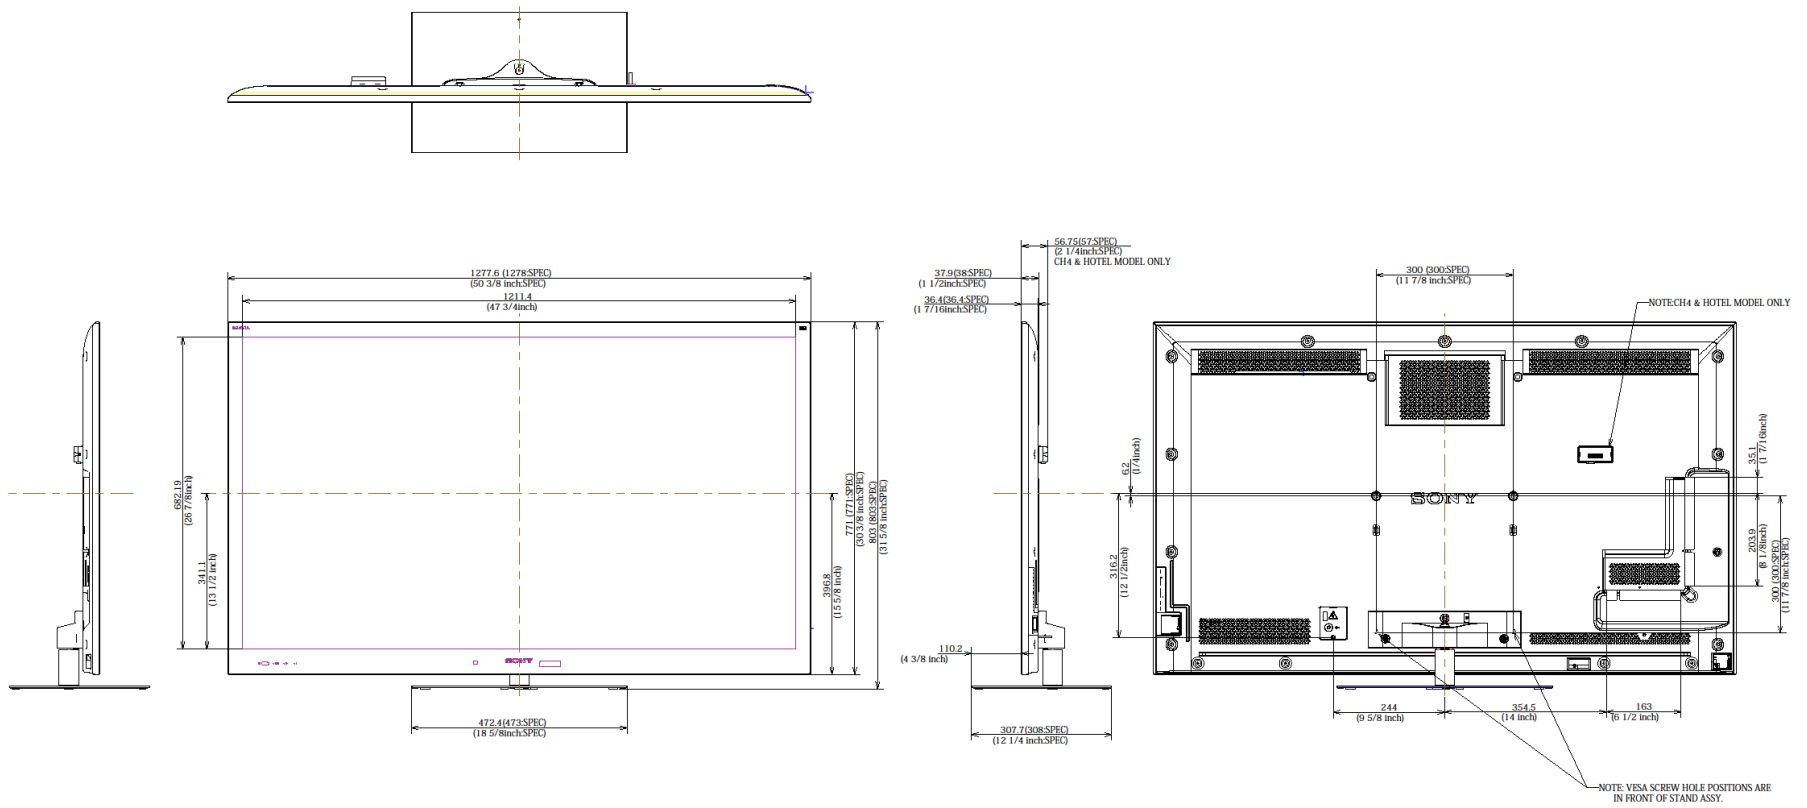

KDL-55HX920

KDL-55HX920

WL-500

0°

5°

10°

15°

20°

WL-700

0°

5°

10°

15°

20°