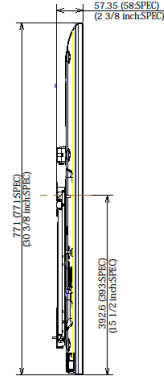

KDL-55HX920

KDL-55HX920

WL-500

0°

5°

10°

15°

20°

WL-700

0°

5°

10°

15°

20°