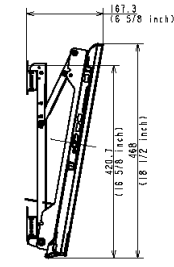

# KDL-32EX420

SU-WL500

0°

5°

10°

15°

20°