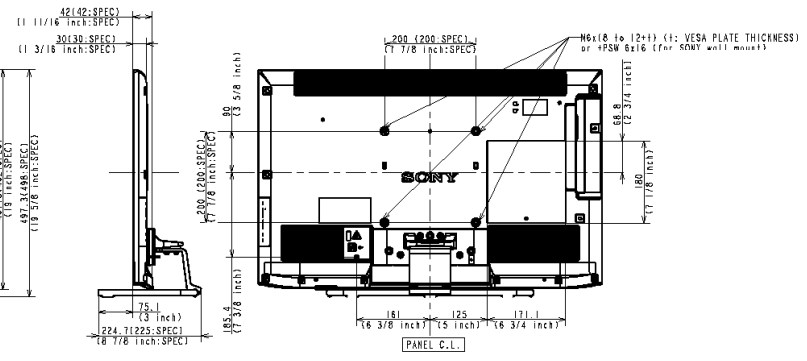

# KDL-32EX420

SU-WL500

0°

5°

10°

15°

20°