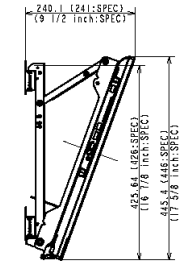

# KDL-32EX420

SU-WL500

0°

5°

10°

15°

20°