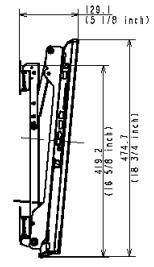

# KDL-32EX420

SU-WL500

0°

5°

10°

15°

20°