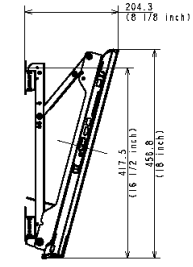

# KDL-32EX420

SU-WL500

0°

5°

10°

15°

20°