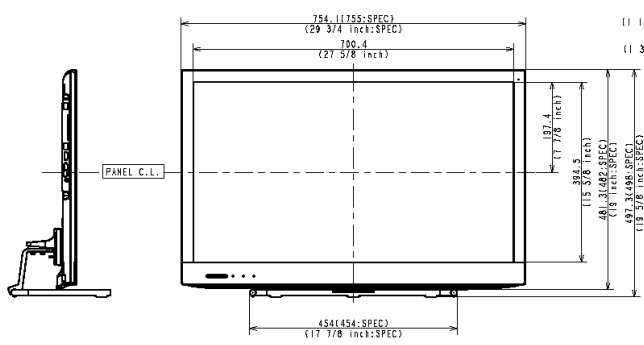

# KDL-32EX420

SU-WL500

0°

5°

10°

15°

20°