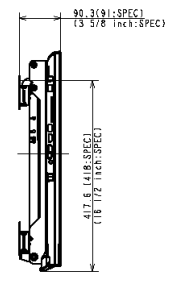

# KDL-32EX420

SU-WL500

0°

5°

10°

15°

20°