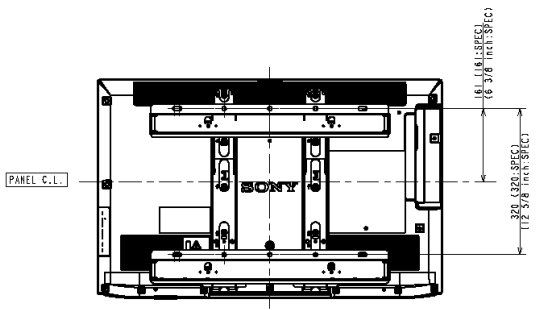

# KDL-32EX420

SU-WL500

0°

5°

10°

15°

20°