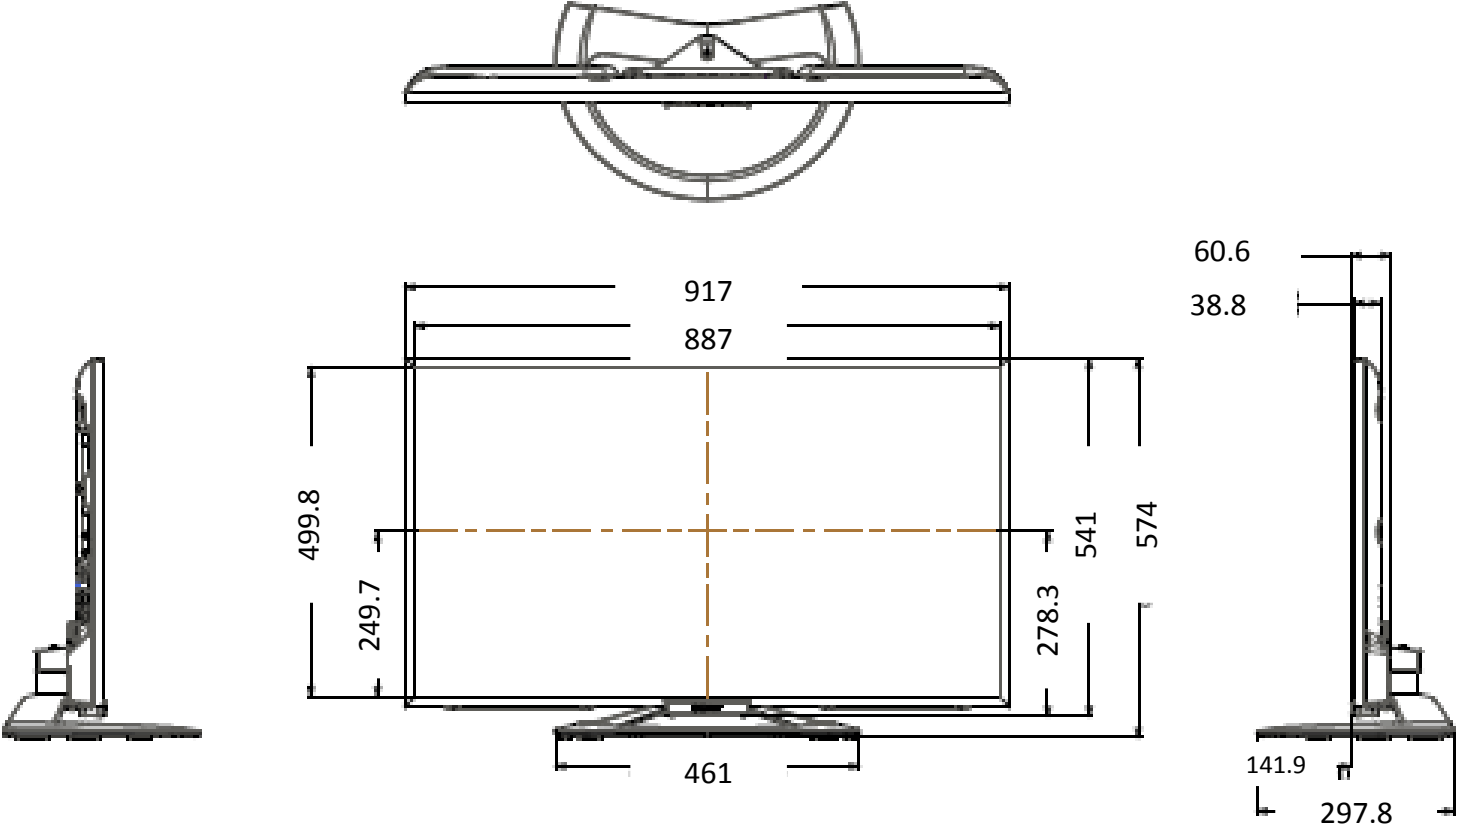

KDL-40W900A

SU-WL400

SU-FL75

258.5
400