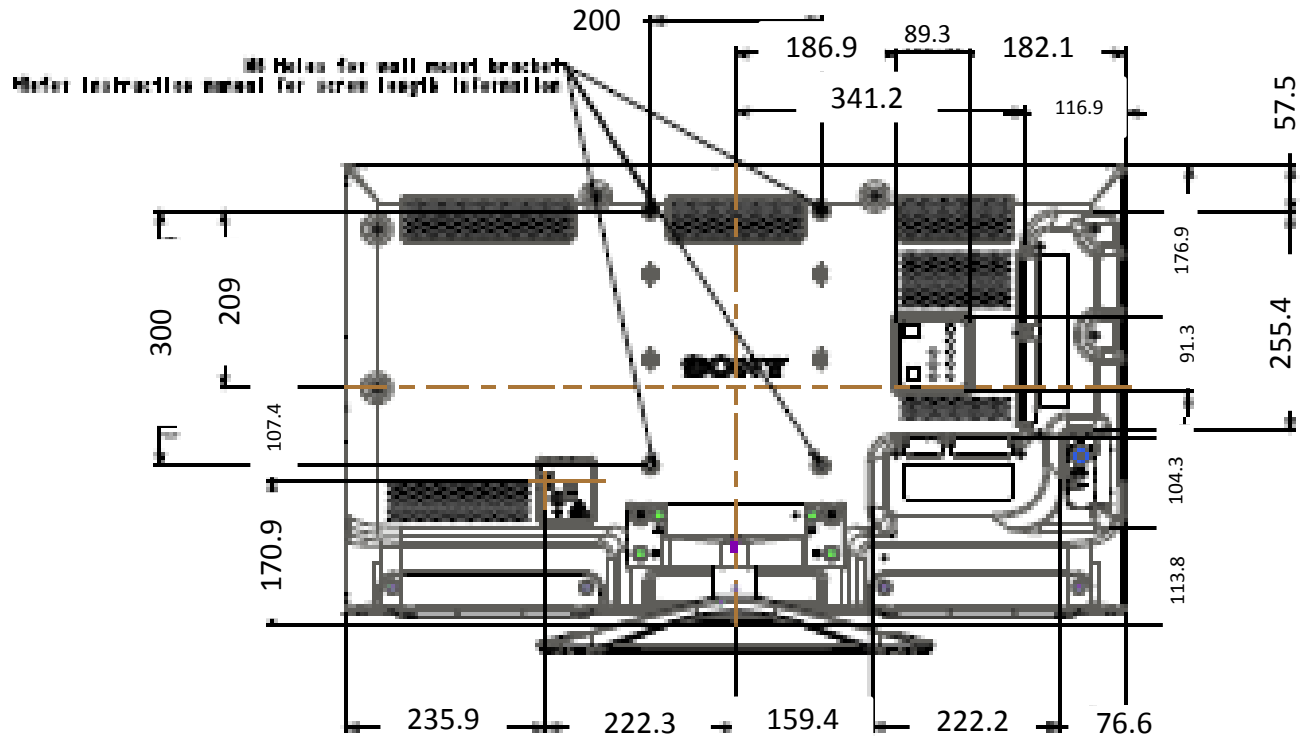

KDL-40W900A

SU-WL400

SU-FL75

258.5
400