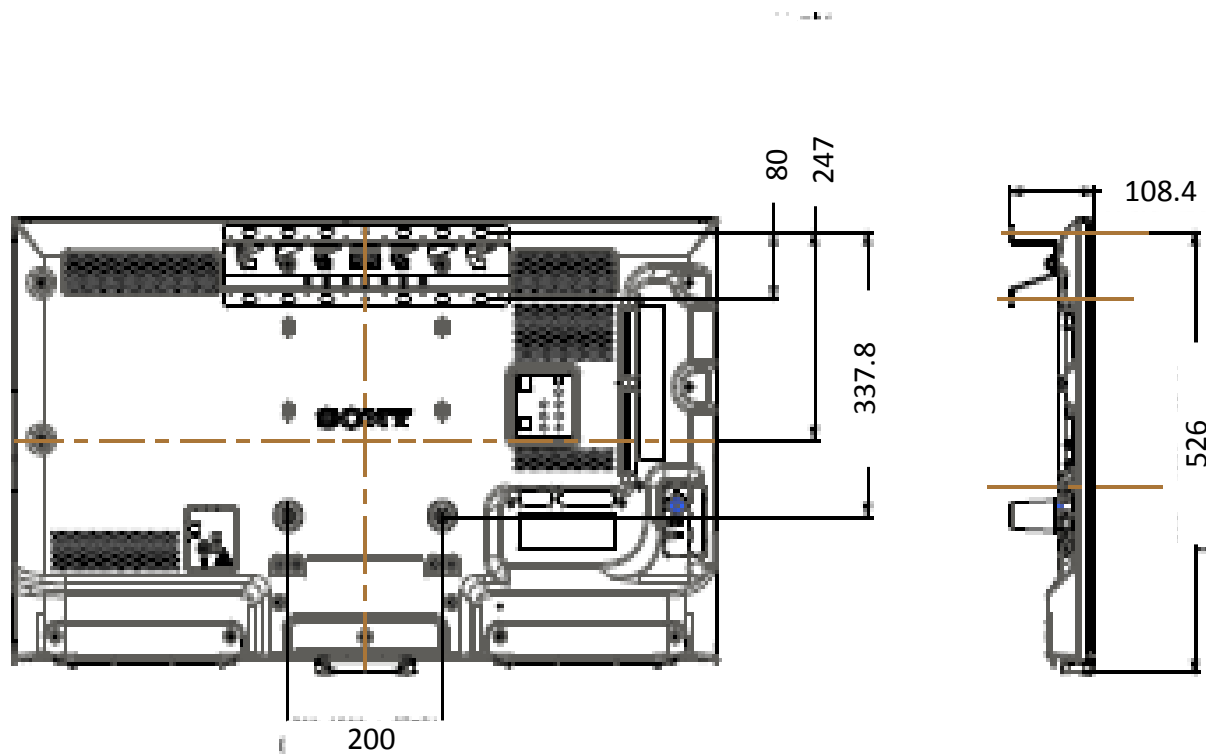

KDL-40W900A

SU-WL400

SU-FL75

258.5
400