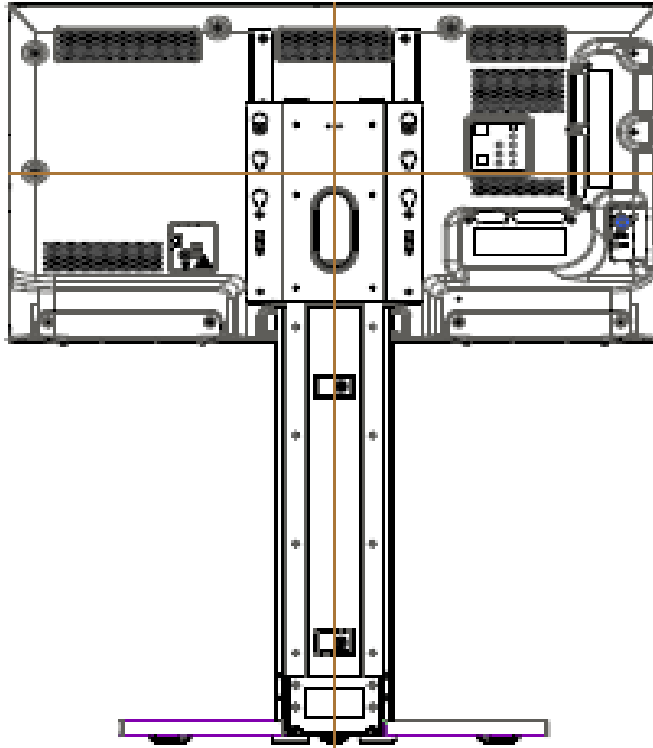

KDL-40W900A

SU-WL400

SU-FL75

258.5
400