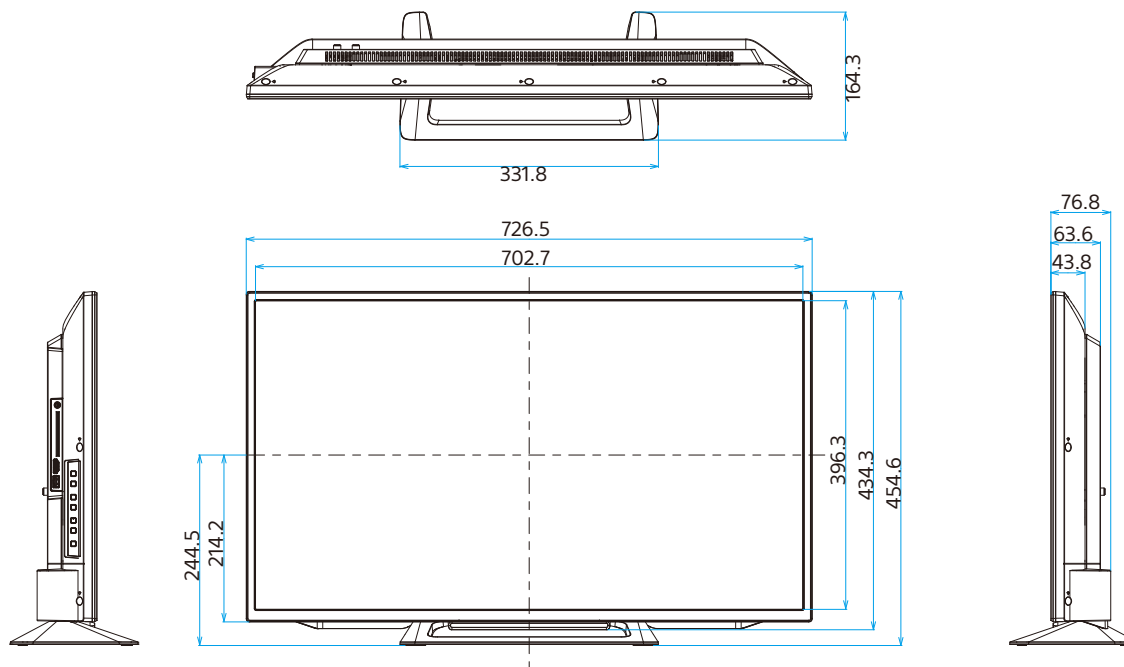

KJ-32W500C

SONY

単位:mm