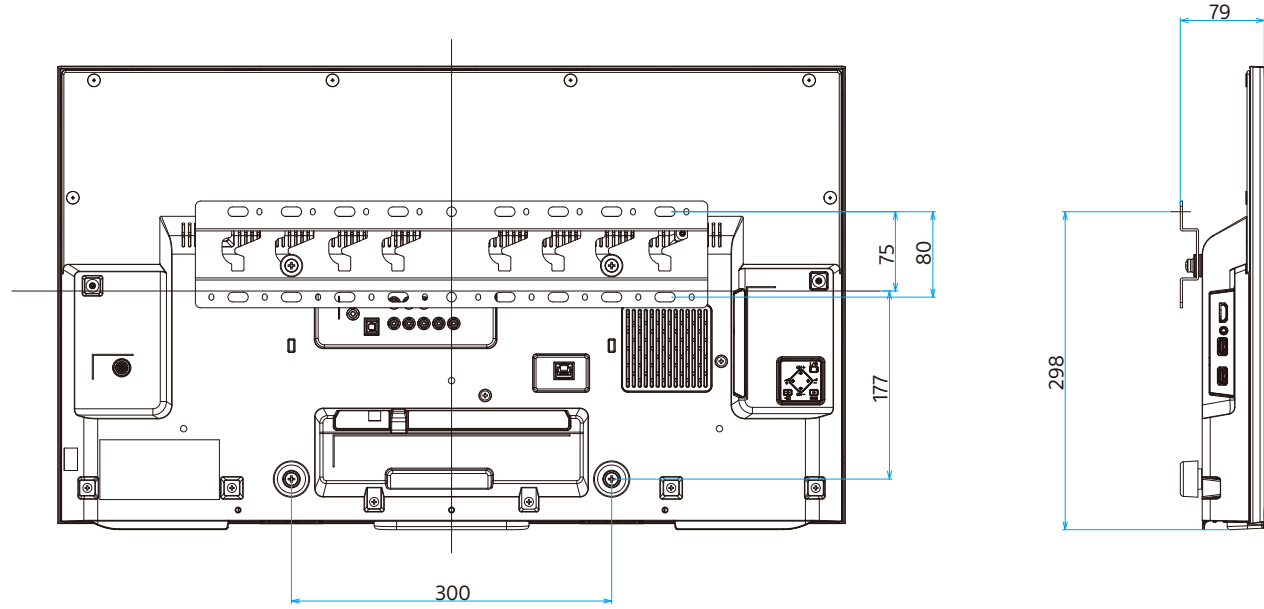

スリム壁掛け (SU-WL450)

標準壁掛け (SU-WL450)