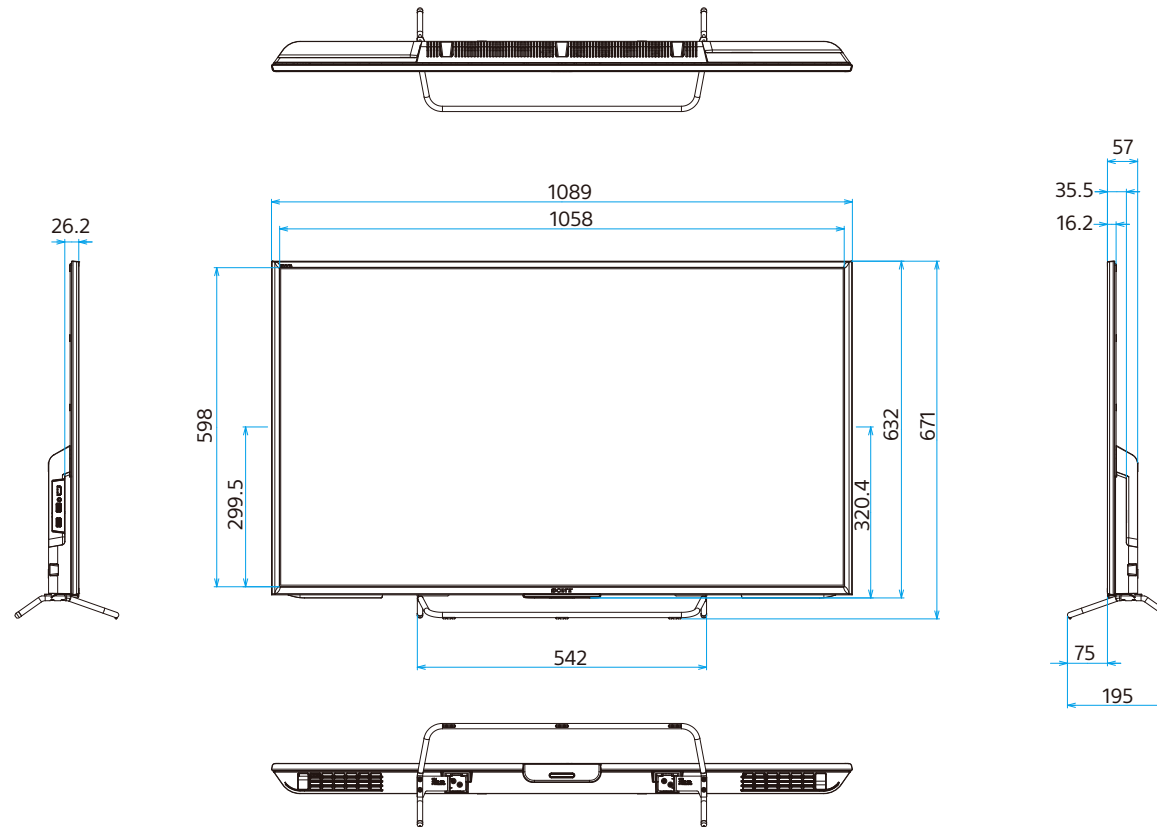

KJ-48W730C

SONY

单位:mm

スリム壁掛け(SU-WL450)

標準壁掛け(SU-WL450)