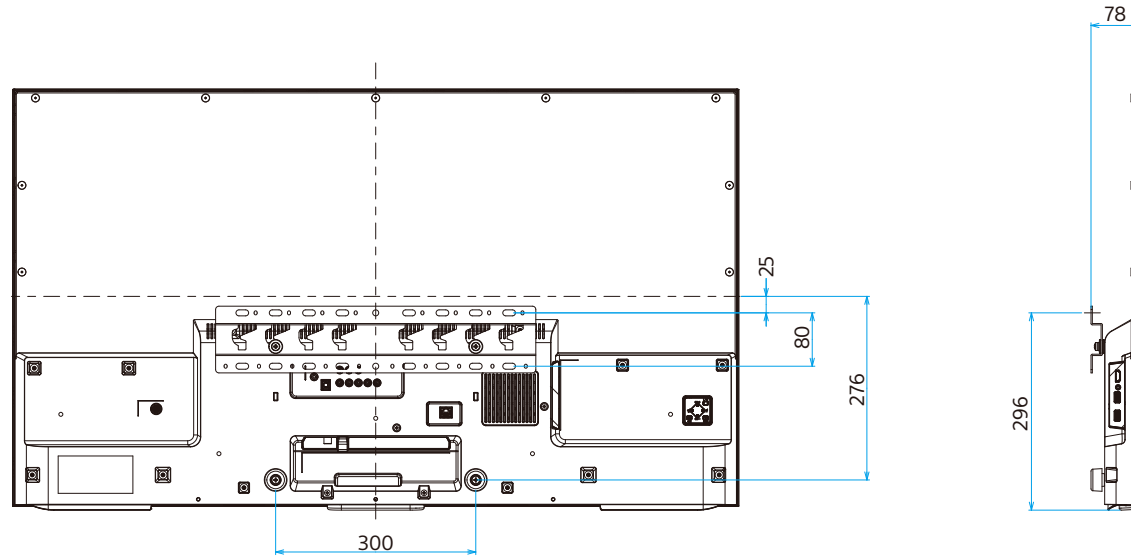

KJ-48W730C

SONY

单位:mm

スリム壁掛け(SU-WL450)

標準壁掛け(SU-WL450)