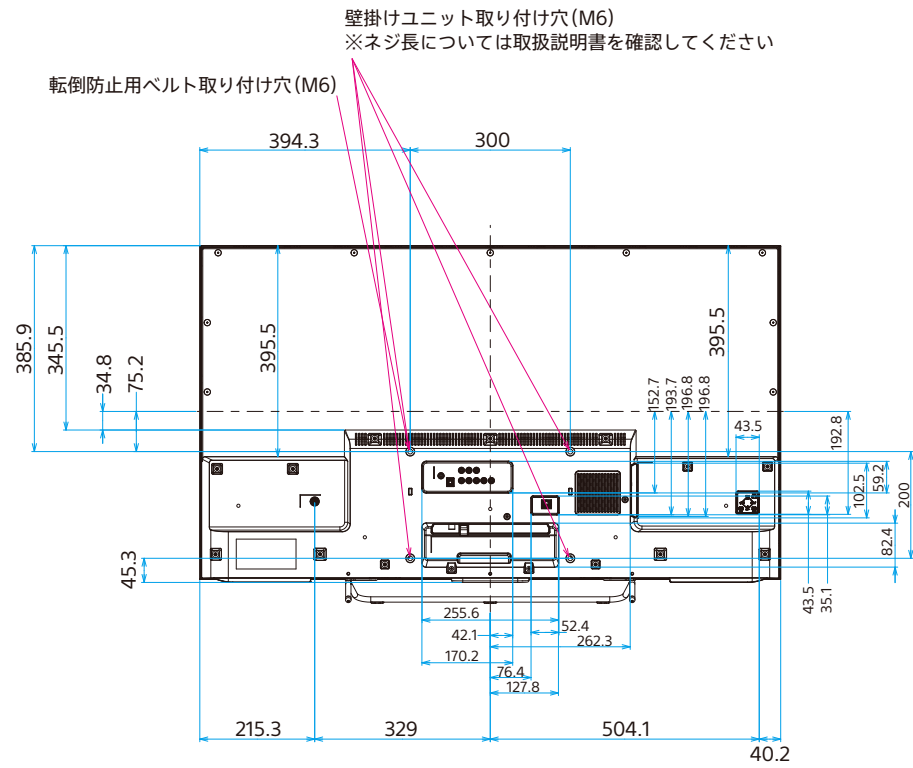

KJ-48W730C

SONY

单位:mm

スリム壁掛け(SU-WL450)

標準壁掛け(SU-WL450)