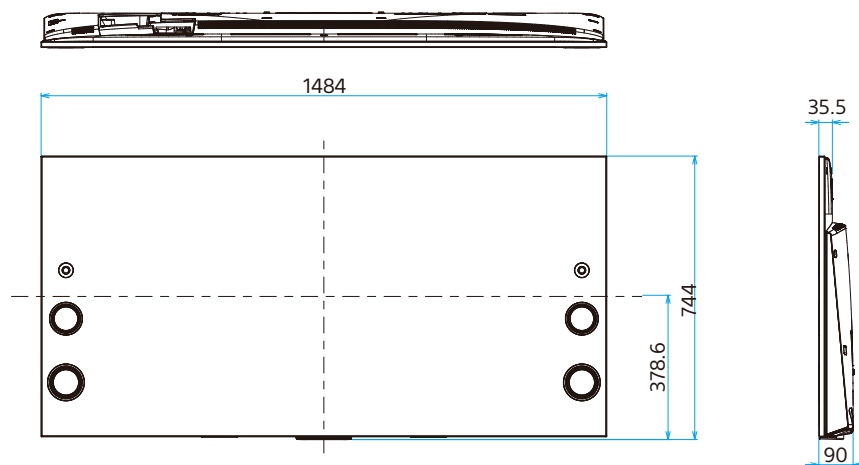

スタンド外側設置

スタンド内側設置

スタンドなし

標準壁掛け(SU-WL450)

スリム壁掛け(SU-WL450)