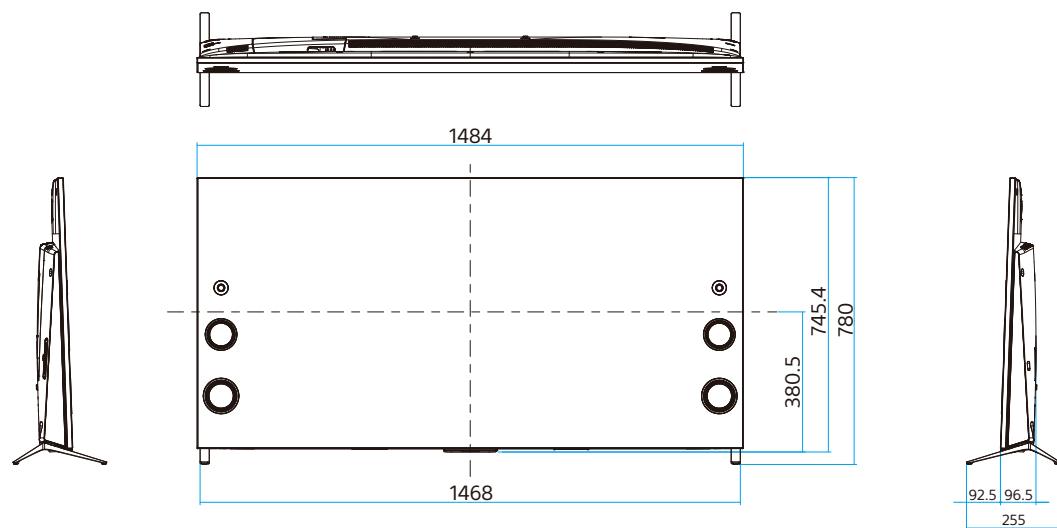

スタンド外側設置

スタンド内側設置

スタンドなし

標準壁掛け(SU-WL450)

スリム壁掛け(SU-WL450)