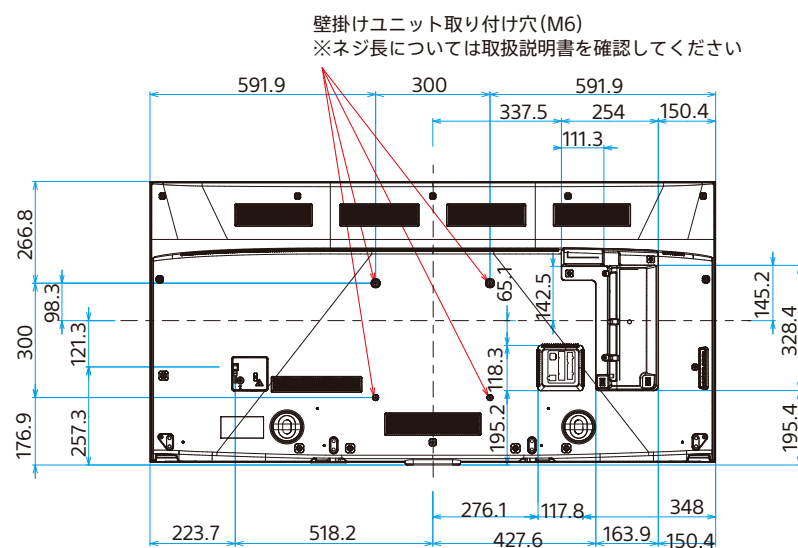

スタンド外側設置

スタンド内側設置

スタンドなし

標準壁掛け(SU-WL450)

スリム壁掛け(SU-WL450)