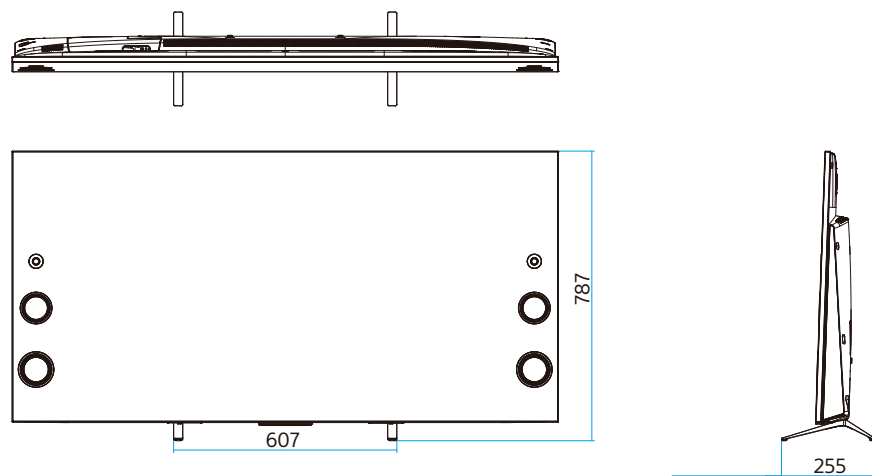

スタンド外側設置

スタンド内側設置

スタンドなし

標準壁掛け(SU-WL450)

スリム壁掛け(SU-WL450)