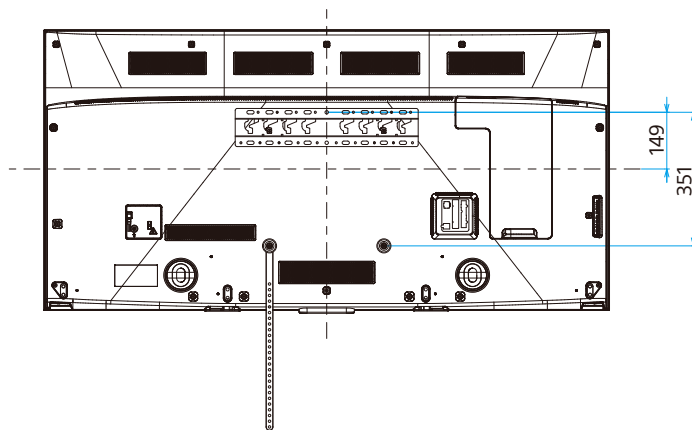

スタンド外側設置

スタンド内側設置

スタンドなし

標準壁掛け(SU-WL450)

スリム壁掛け(SU-WL450)