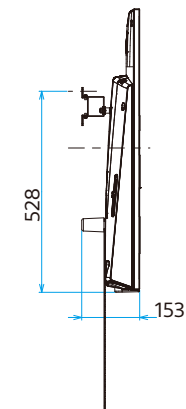

スタンド外側設置

スタンド内側設置

スタンドなし

標準壁掛け(SU-WL450)

スリム壁掛け(SU-WL450)