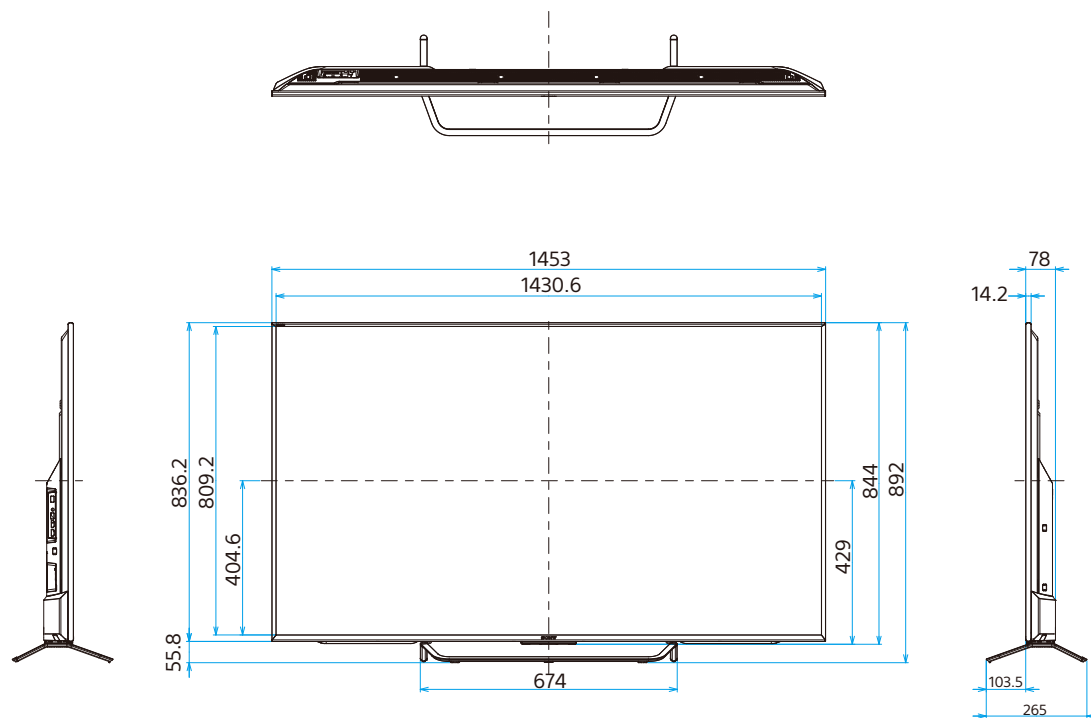

KJ-65X8500C

SONY

单位:mm

壁掛けユニット取り付け穴 (M6)
 ※ネジ長については取扱説明書を確認してください

壁掛け (SU-WL450)

スリム壁掛け

標準壁掛け