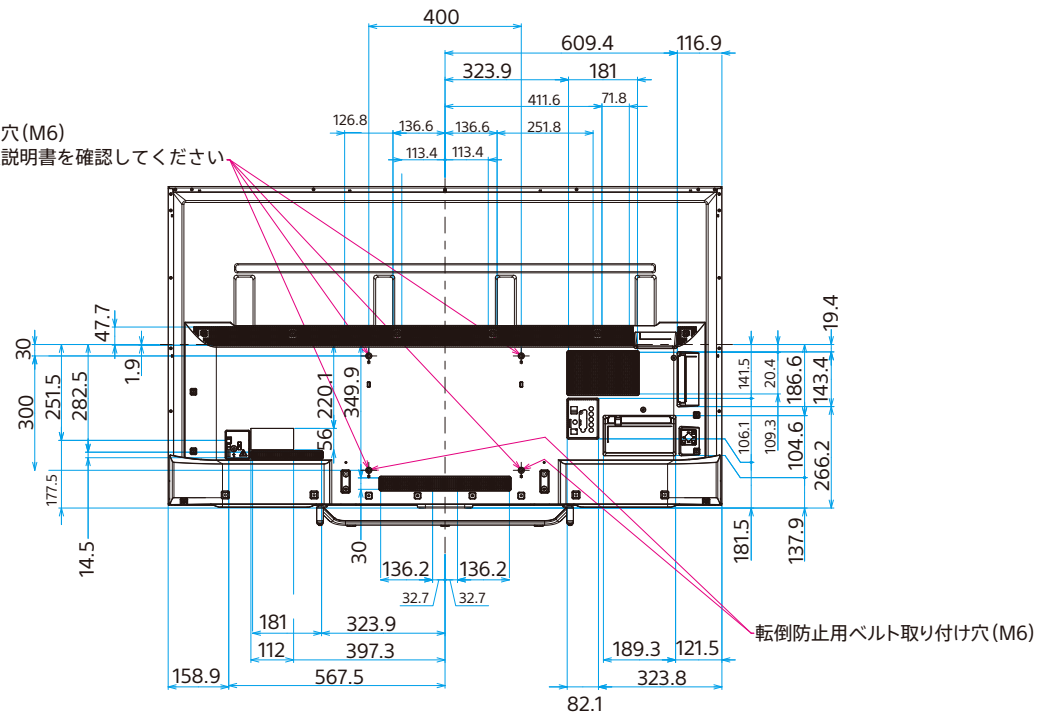

KJ-65X8500C

SONY

单位:mm

壁掛けユニット取り付け穴 (M6)
 ※ネジ長については取扱説明書を確認してください

壁掛け (SU-WL450)

スリム壁掛け

標準壁掛け