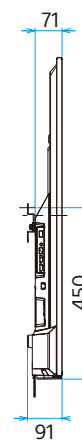

KJ-65X8500C

SONY

单位:mm

壁掛けユニット取り付け穴 (M6)
 ※ネジ長については取扱説明書を確認してください

壁掛け (SU-WL450)

スリム壁掛け

標準壁掛け