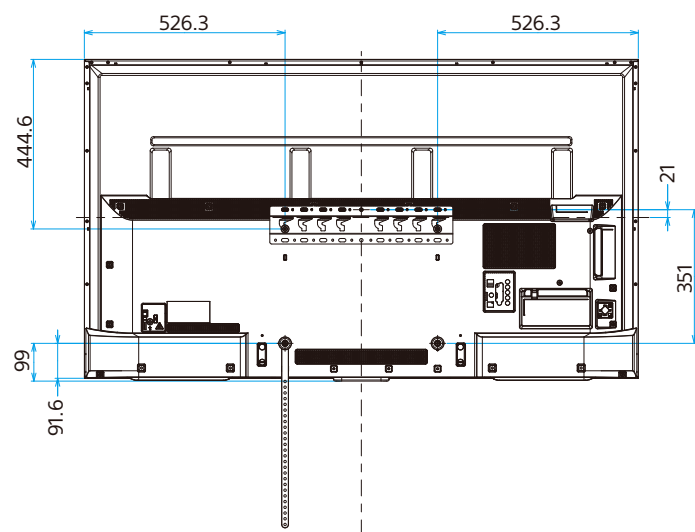

KJ-65X8500C

SONY

单位:mm

壁掛けユニット取り付け穴 (M6)
 ※ネジ長については取扱説明書を確認してください

壁掛け (SU-WL450)

スリム壁掛け

標準壁掛け