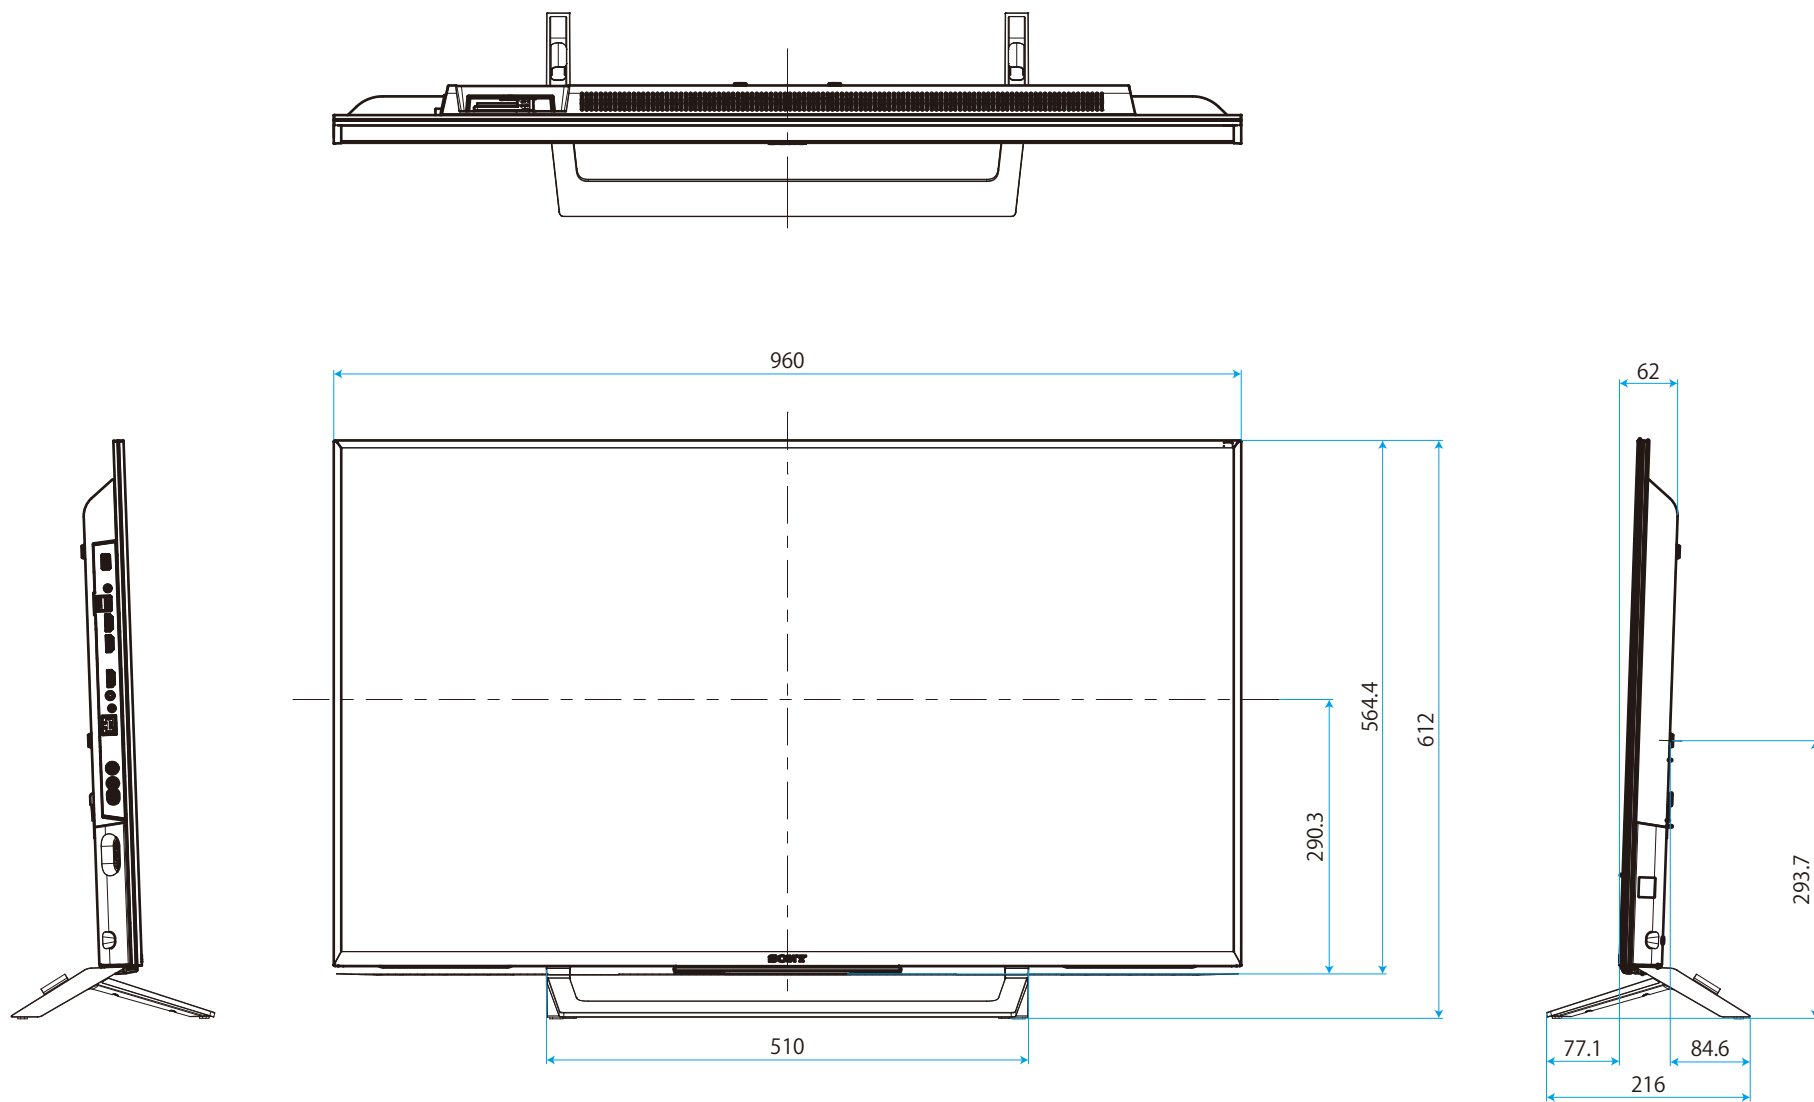

KJ-43X8300D

SONY

单位：mm

スタンドなし

壁掛け (SU-WL450)

標準壁掛け

スリム壁掛け