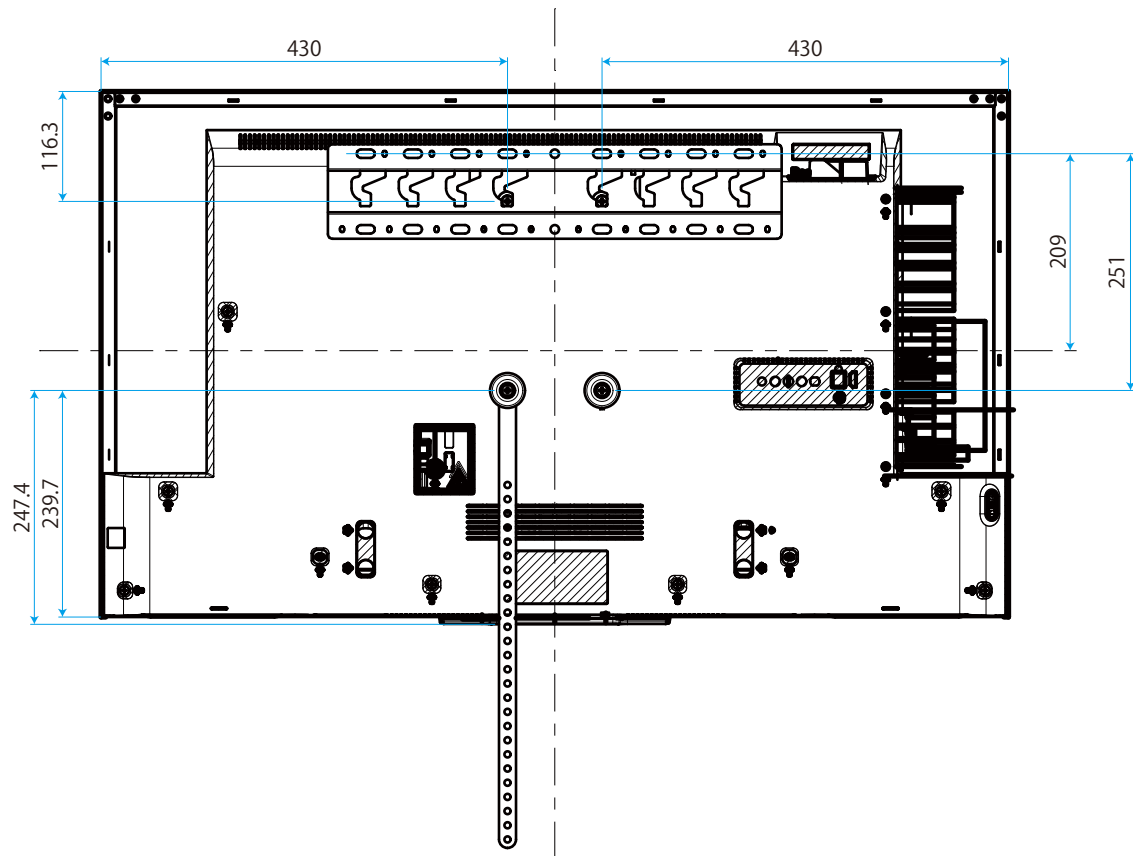

KJ-43X8300D

SONY

单位：mm

スタンドなし

壁掛け (SU-WL450)

標準壁掛け

スリム壁掛け