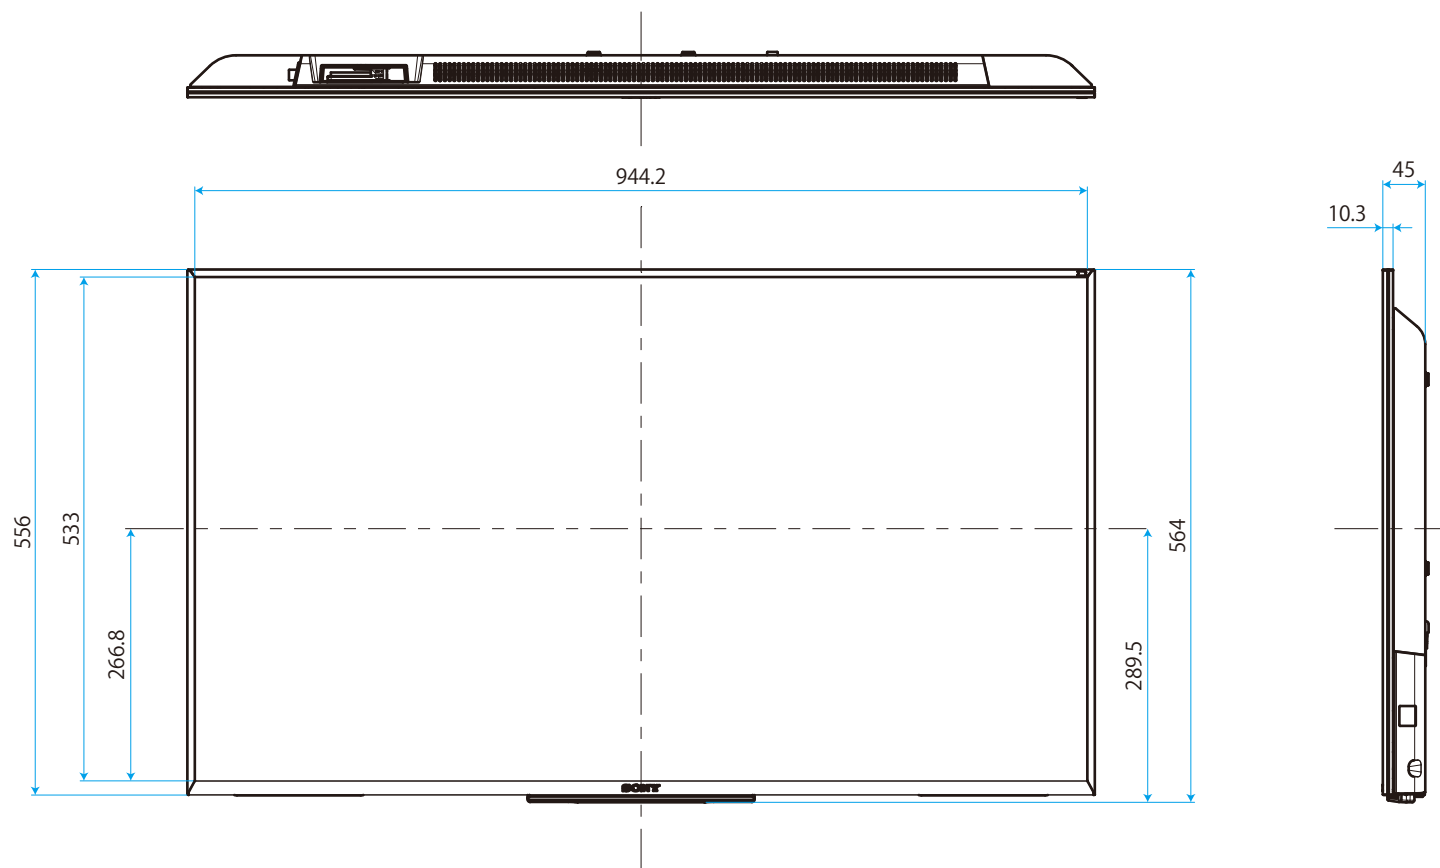

KJ-43X8300D

SONY

单位：mm

スタンドなし

壁掛け (SU-WL450)

標準壁掛け

スリム壁掛け