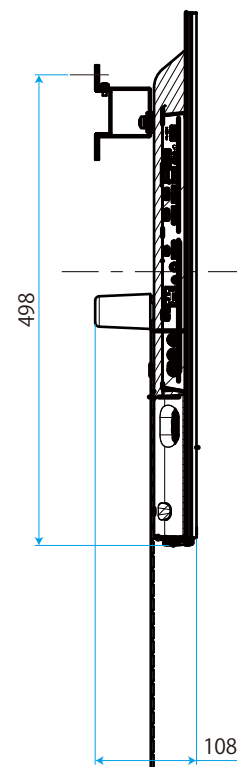

KJ-43X8300D

SONY

单位：mm

スタンドなし

壁掛け (SU-WL450)

標準壁掛け

スリム壁掛け