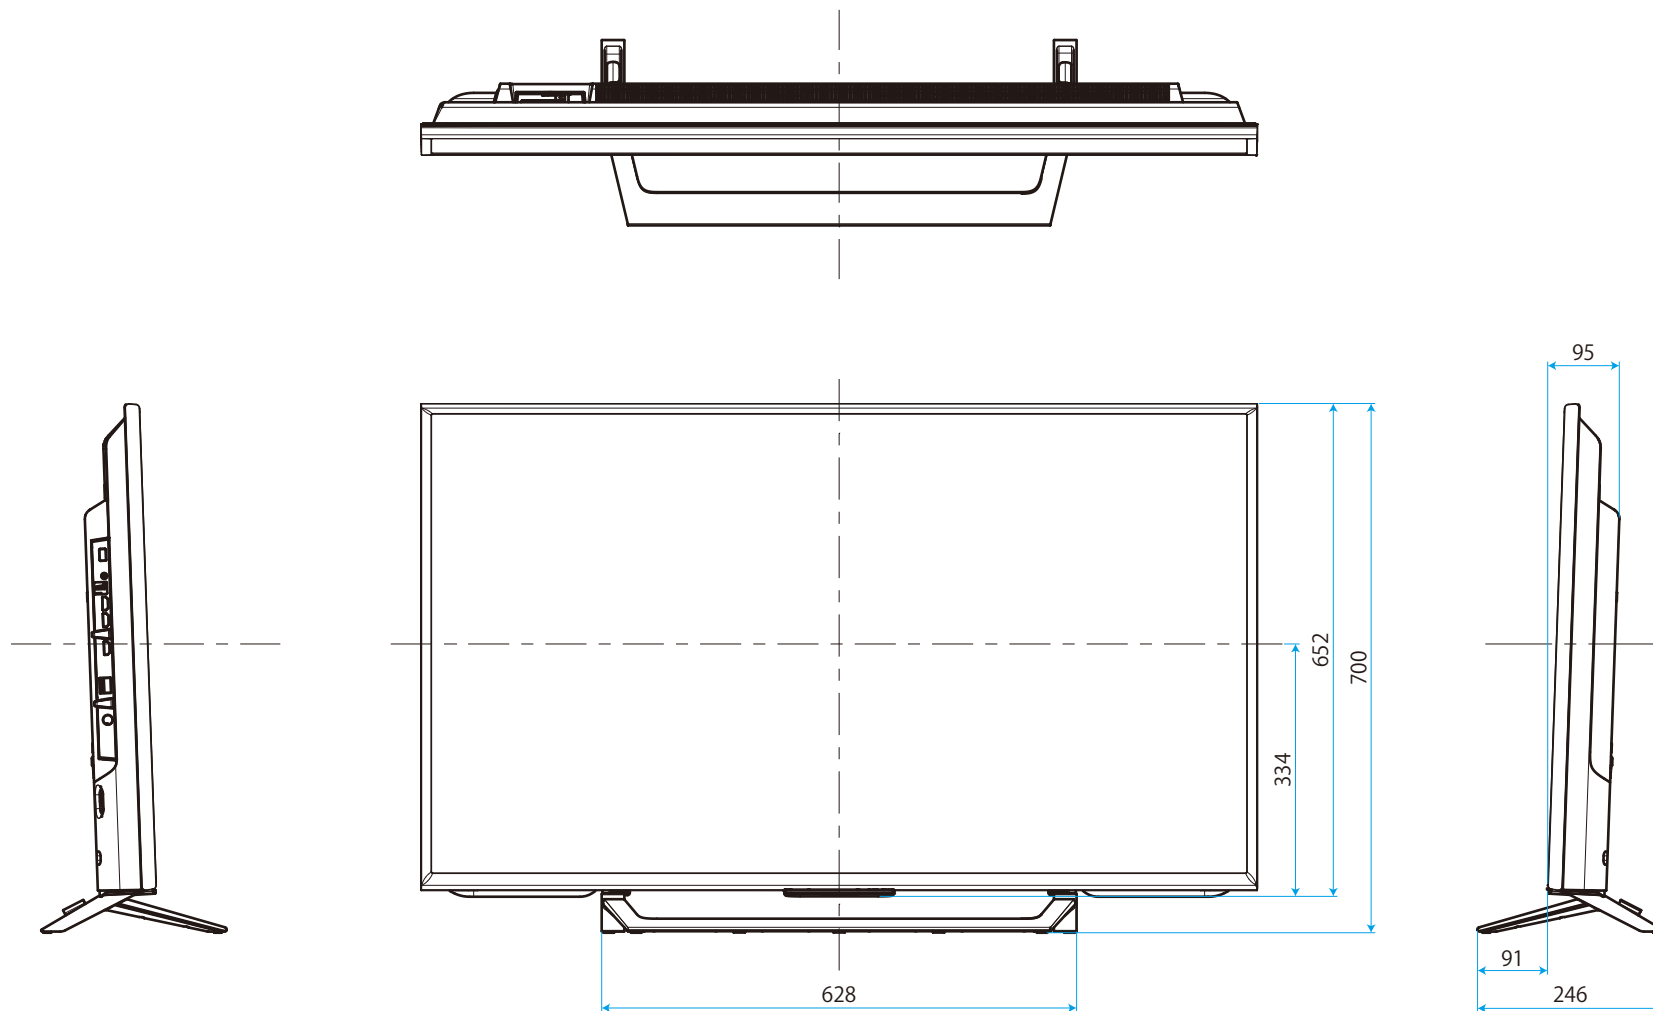

KJ-49X7000D

SONY

单位：mm

スタンドなし

壁掛けユニット取り付け穴(M6)
 ※ネジ長については取扱説明書を
 確認してください

KJ-49X7000D

標準壁掛け

壁掛け (SU-WL450)

スリム壁掛け

SONY

単位：mm