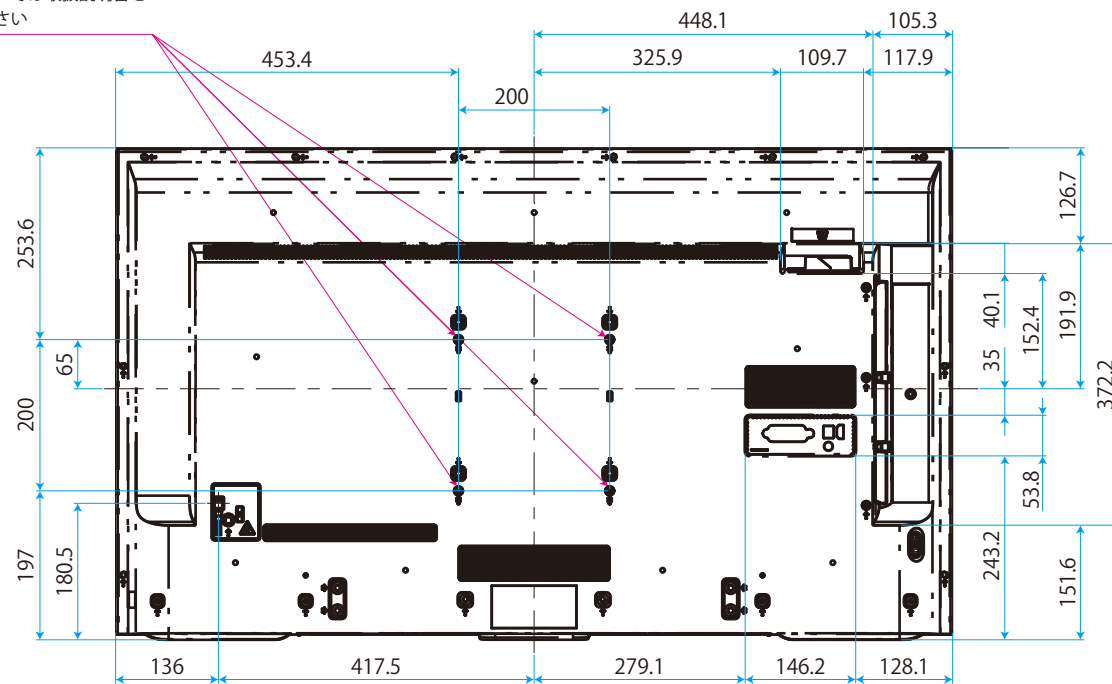

KJ-49X7000D

SONY

单位：mm

スタンドなし

壁掛けユニット取り付け穴(M6)
 ※ネジ長については取扱説明書を
 確認してください

KJ-49X7000D

標準壁掛け

壁掛け (SU-WL450)

スリム壁掛け

SONY

単位：mm