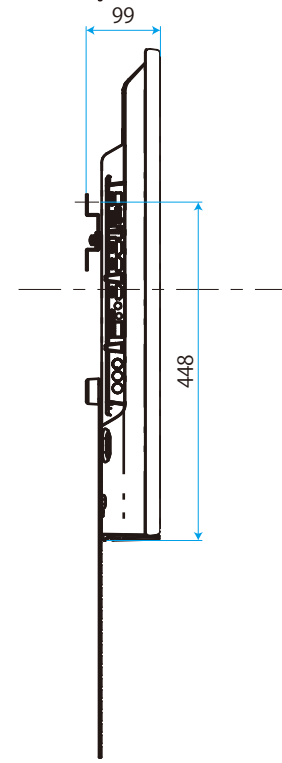

KJ-49X7000D

SONY

单位：mm

スタンドなし

壁掛けユニット取り付け穴(M6)
 ※ネジ長については取扱説明書を
 確認してください

KJ-49X7000D

標準壁掛け

壁掛け (SU-WL450)

スリム壁掛け

SONY

単位：mm