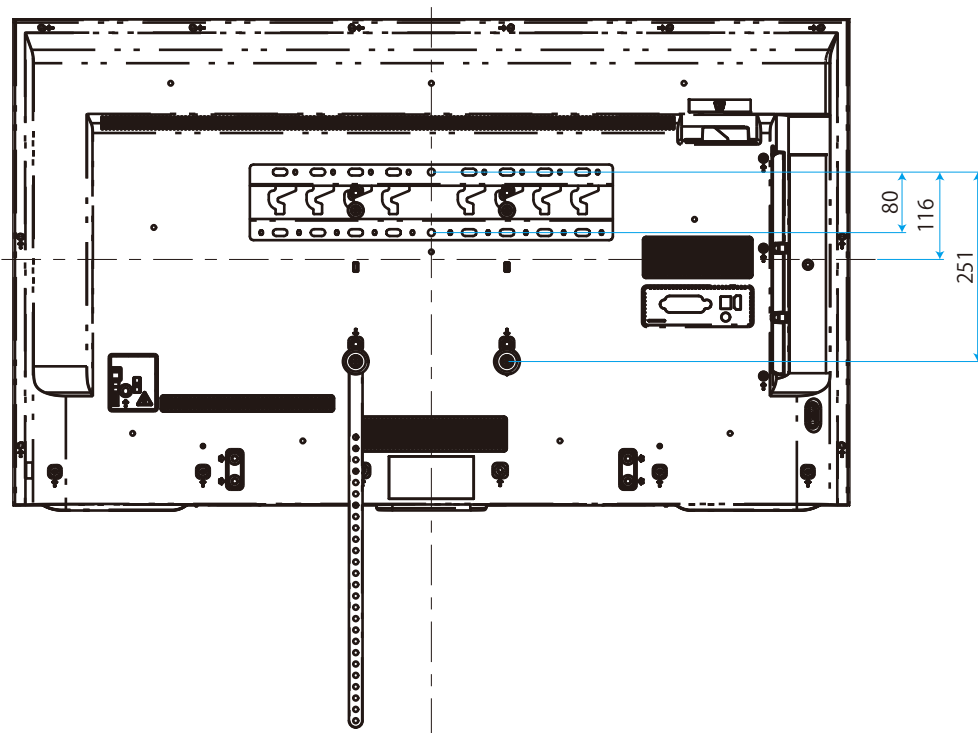

KJ-49X7000D

SONY

单位：mm

スタンドなし

壁掛けユニット取り付け穴(M6)
 ※ネジ長については取扱説明書を
 確認してください

KJ-49X7000D

標準壁掛け

壁掛け (SU-WL450)

スリム壁掛け

SONY

単位：mm