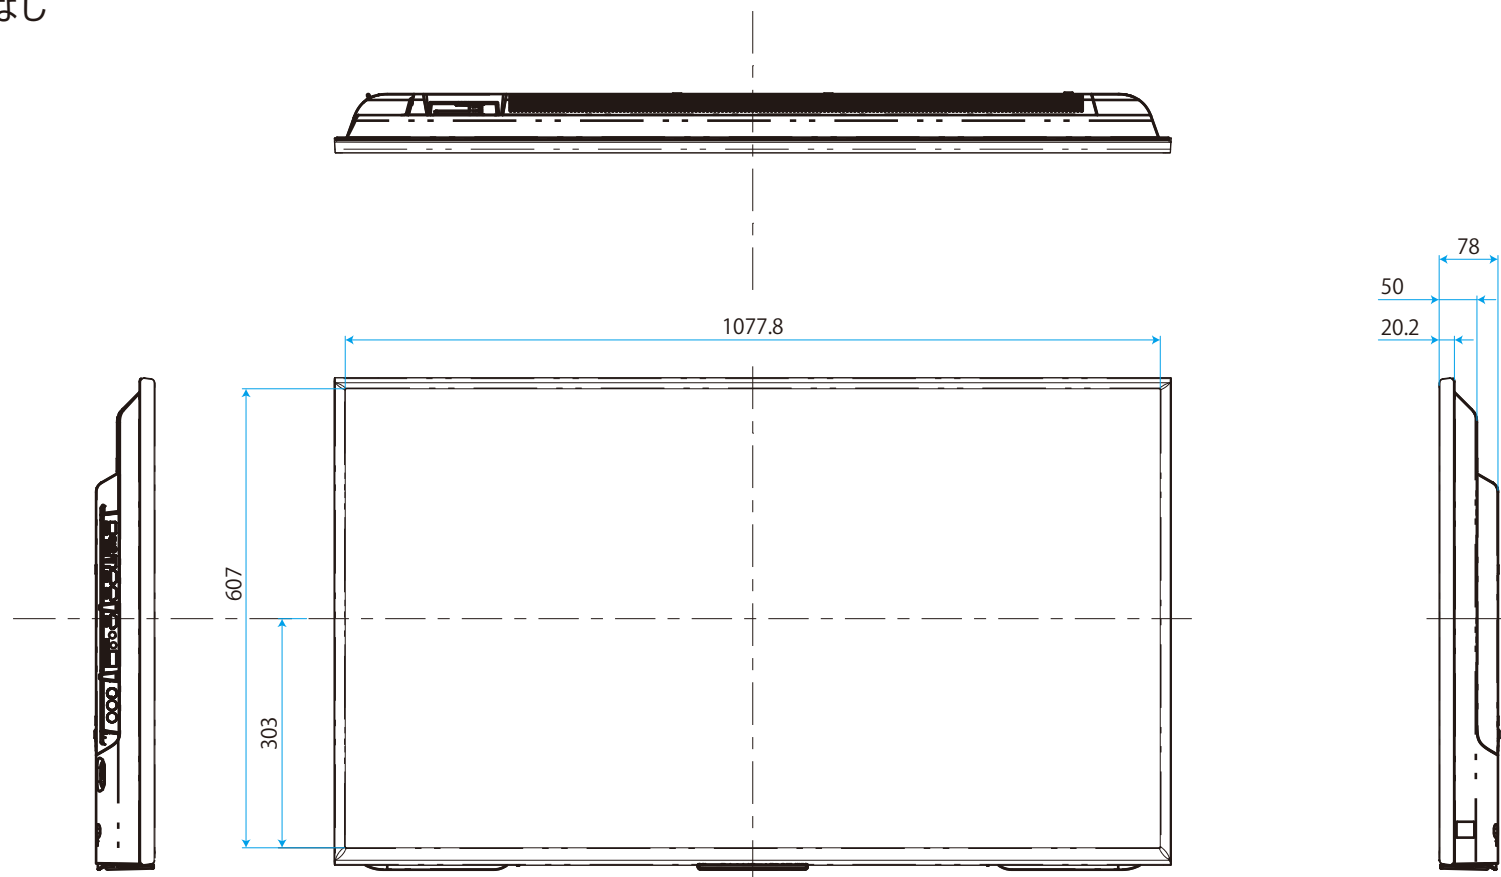

KJ-49X7000D

SONY

单位：mm

スタンドなし

壁掛けユニット取り付け穴(M6)
 ※ネジ長については取扱説明書を
 確認してください

KJ-49X7000D

標準壁掛け

壁掛け (SU-WL450)

スリム壁掛け

SONY

単位：mm