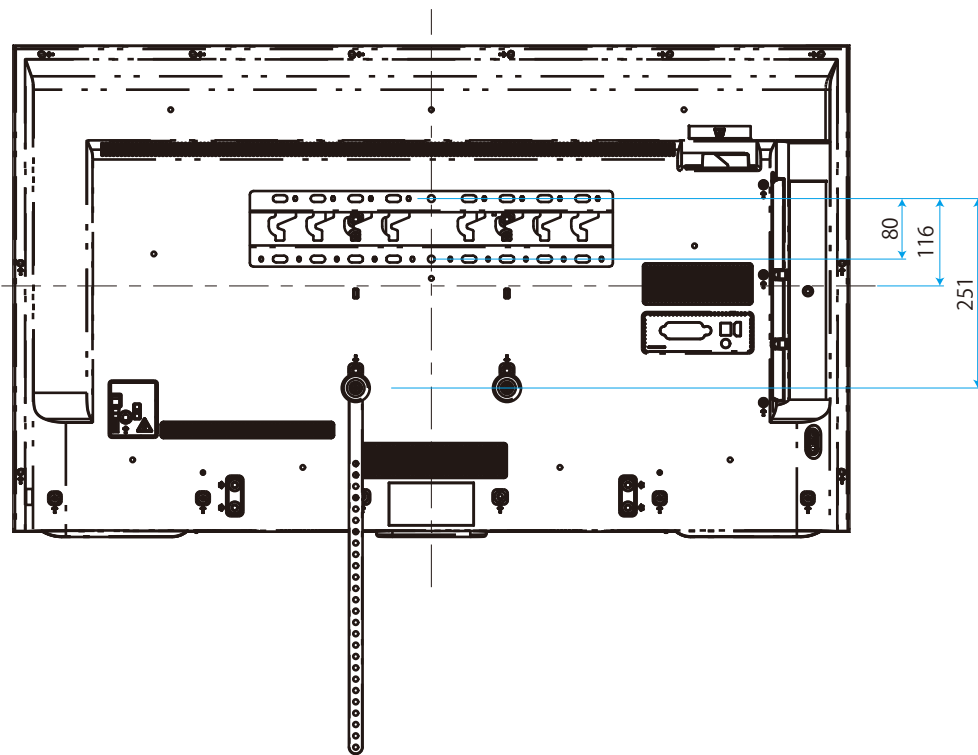

KJ-49X7000D

SONY

单位：mm

スタンドなし

壁掛けユニット取り付け穴(M6)
 ※ネジ長については取扱説明書を
 確認してください

KJ-49X7000D

標準壁掛け

壁掛け (SU-WL450)

スリム壁掛け

SONY

単位：mm