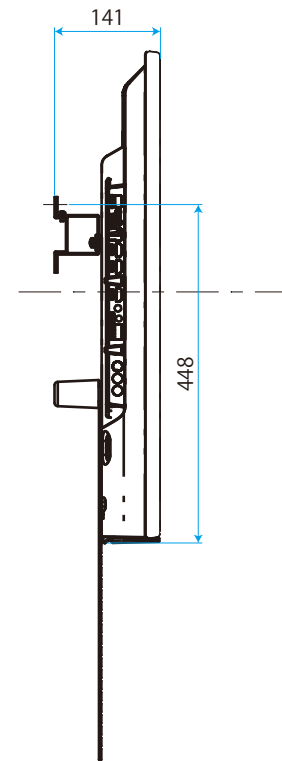

KJ-49X7000D

SONY

单位：mm

スタンドなし

壁掛けユニット取り付け穴(M6)
 ※ネジ長については取扱説明書を
 確認してください

KJ-49X7000D

標準壁掛け

壁掛け (SU-WL450)

スリム壁掛け

SONY

単位：mm