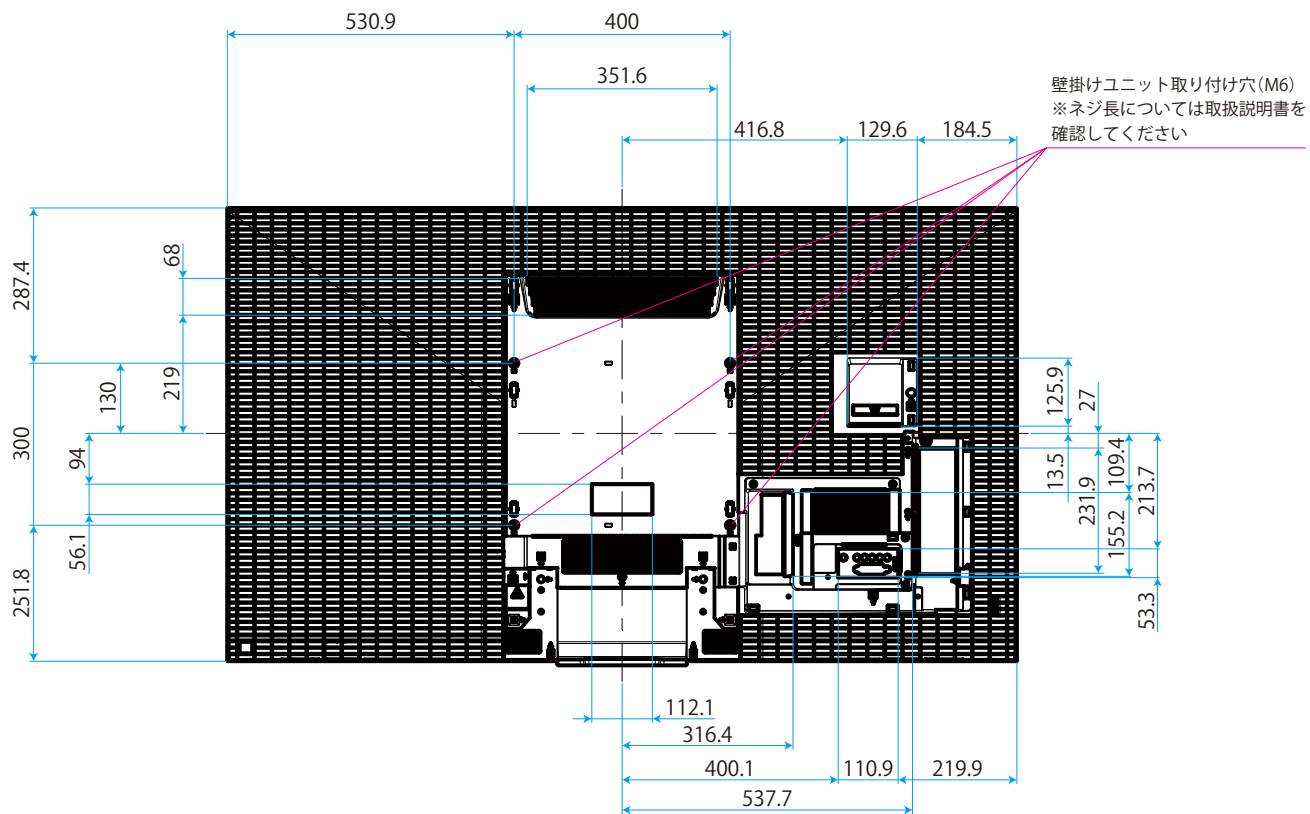

スタンドなし

壁掛け (SU-WL450)

標準壁掛け

スリム壁掛け