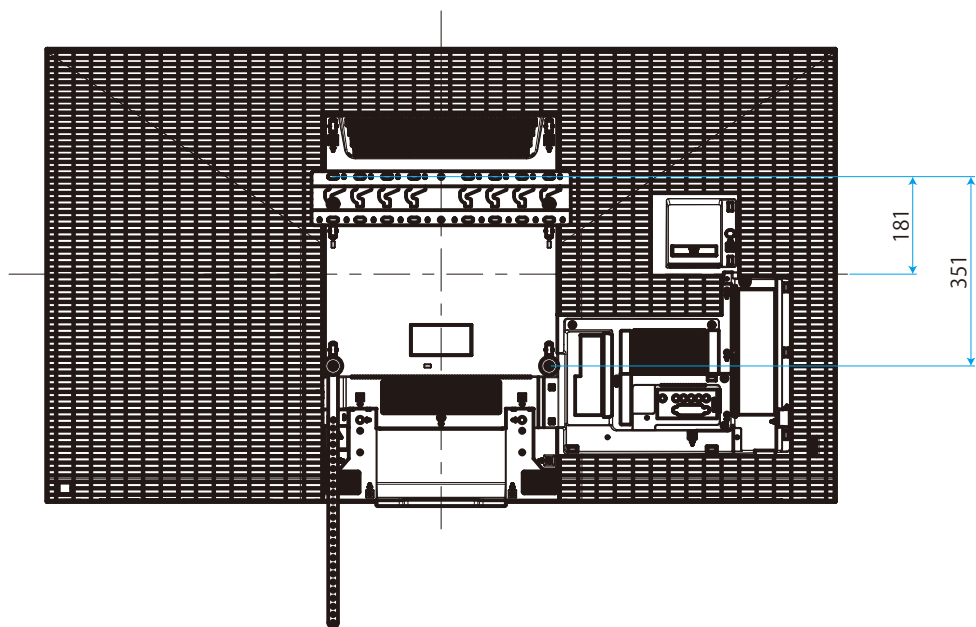

スタンドなし

壁掛け (SU-WL450)

標準壁掛け

スリム壁掛け