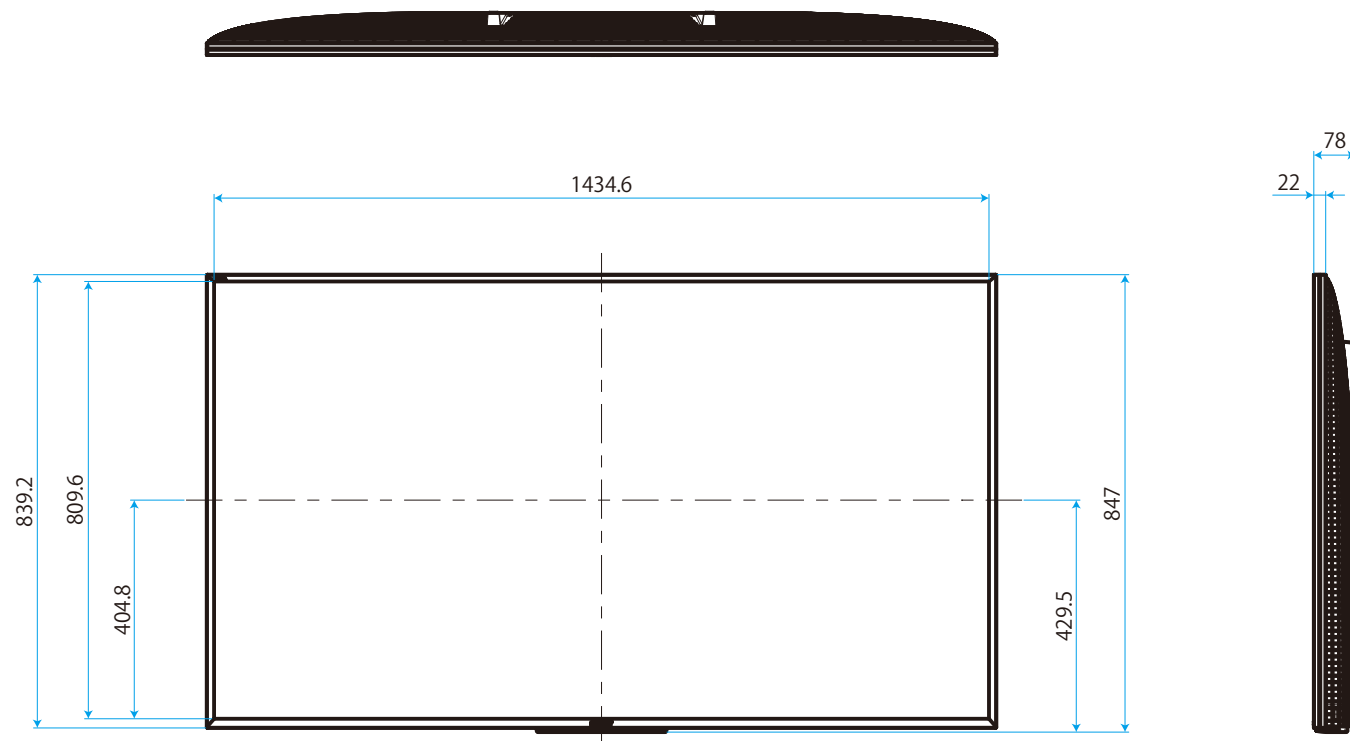

スタンドなし

壁掛け (SU-WL450)

標準壁掛け

スリム壁掛け