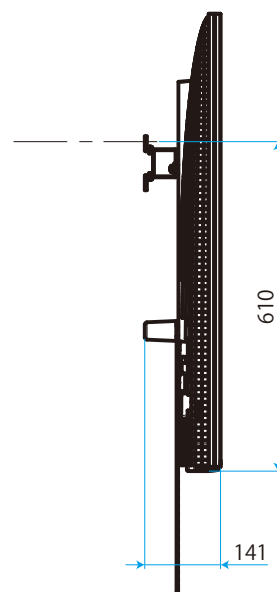

スタンドなし

壁掛け (SU-WL450)

標準壁掛け

スリム壁掛け