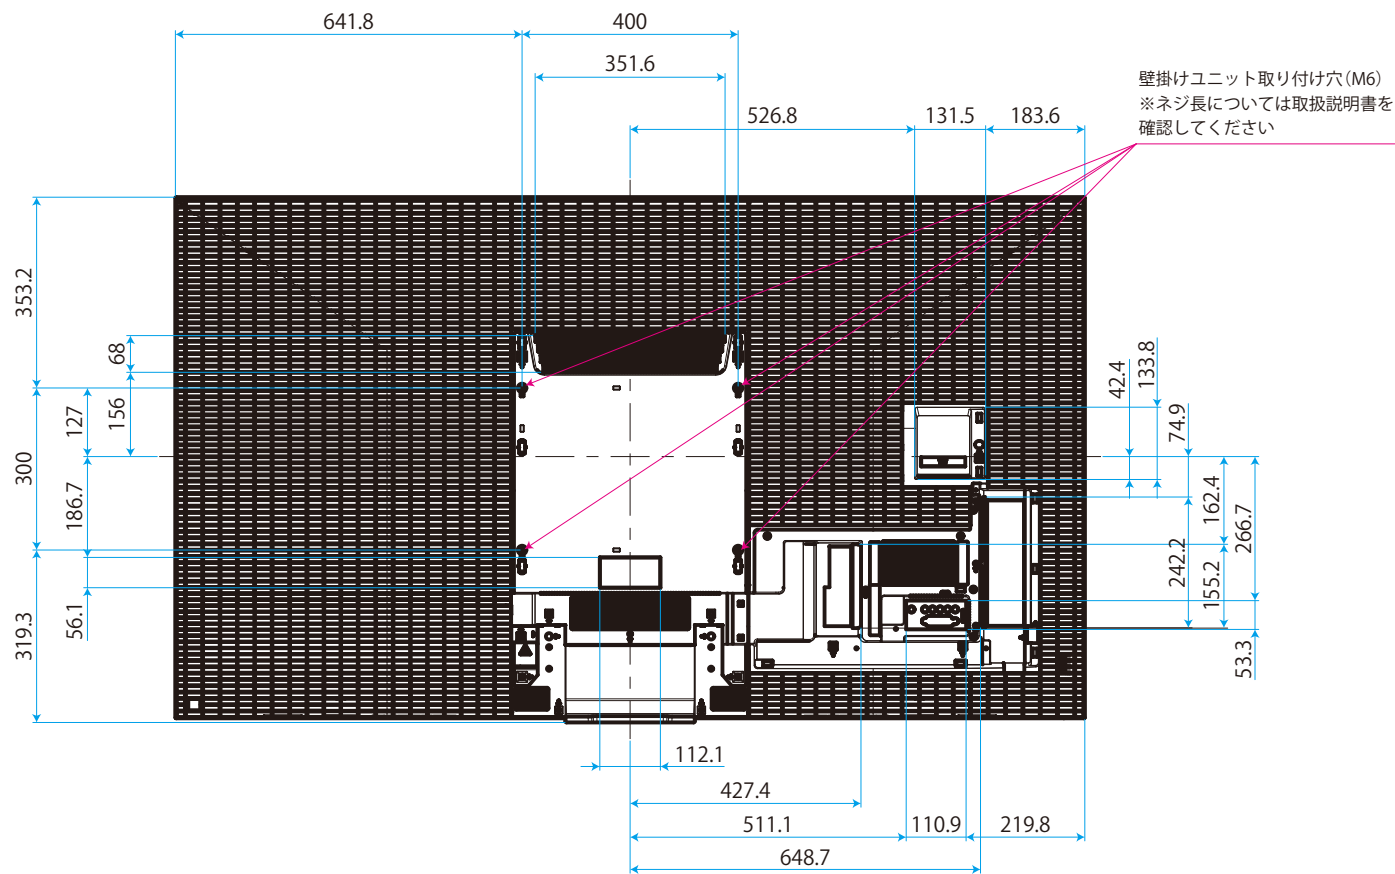

KJ-75Z9D

SONY

单位：mm

スタンドなし

壁掛け (SU-WL500)