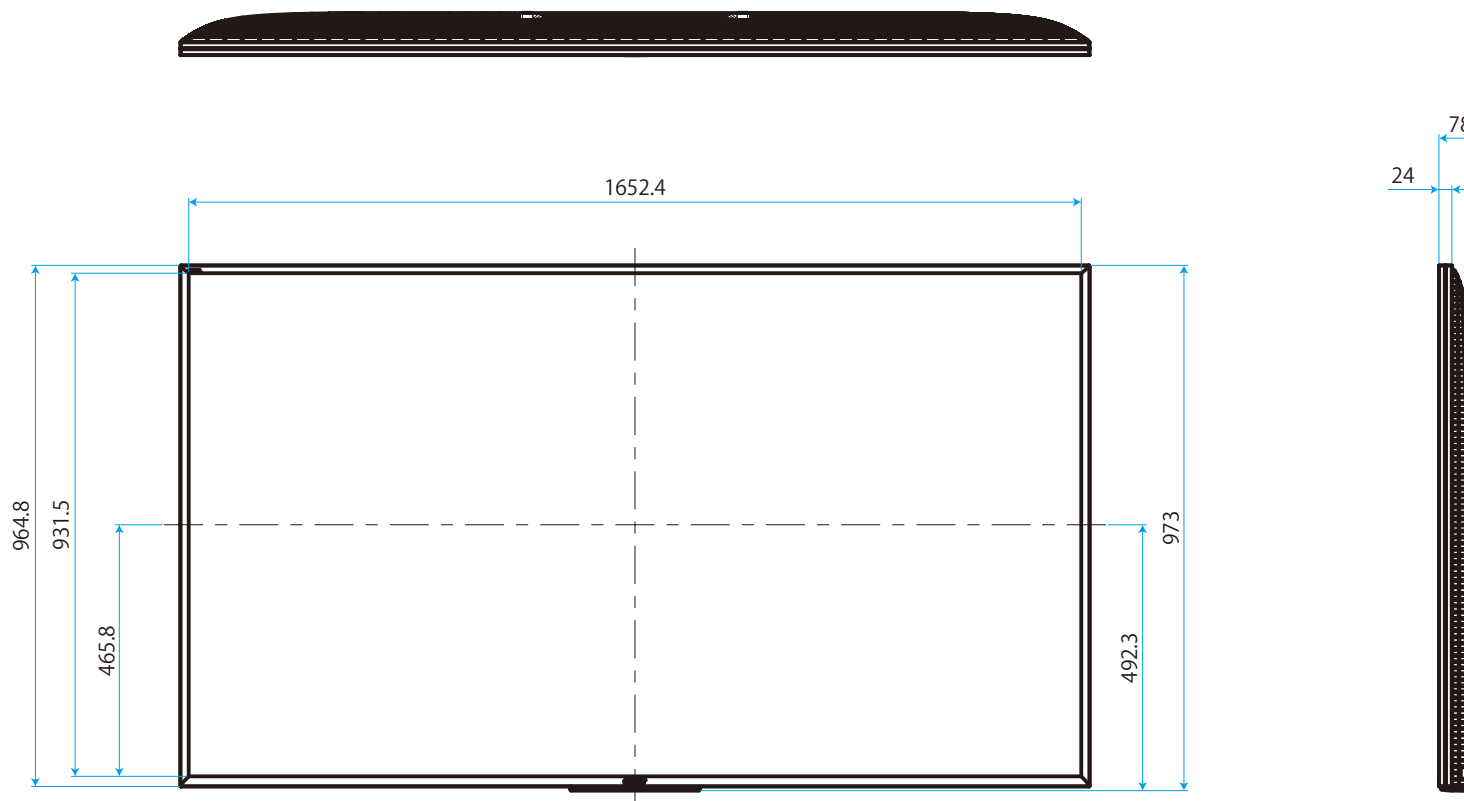

KJ-75Z9D

SONY

单位：mm

スタンドなし

壁掛け (SU-WL500)