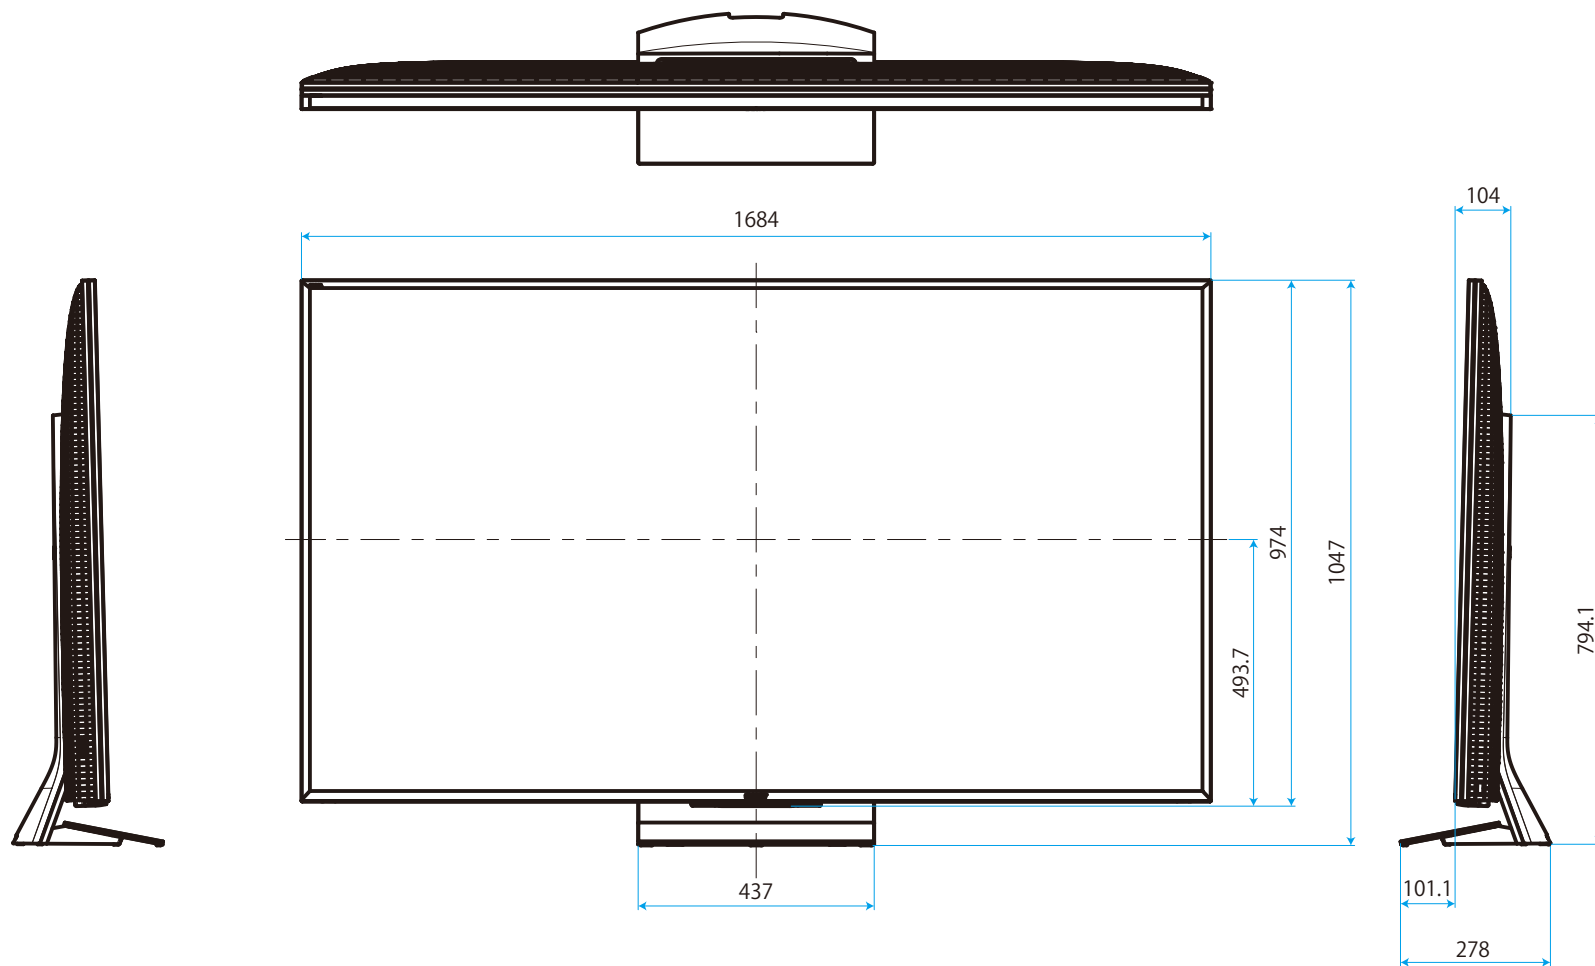

KJ-75Z9D

SONY

单位：mm

スタンドなし

壁掛け (SU-WL500)