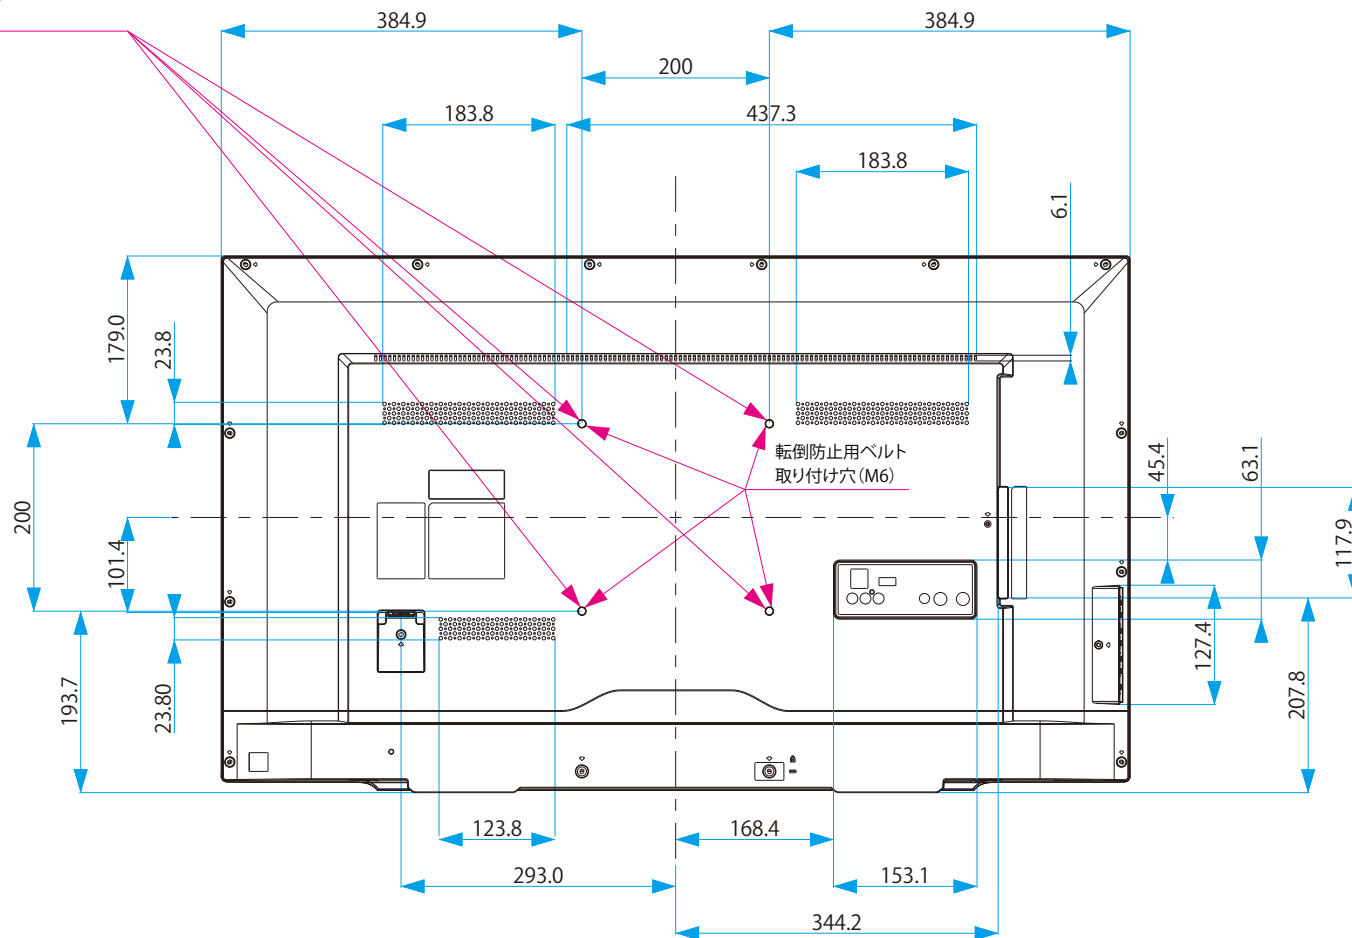

壁掛けユニット取り付け穴 (M6)  
 ※ネジ長については取扱説明書を  
 確認してください。

標準壁掛け(SU-WL450)