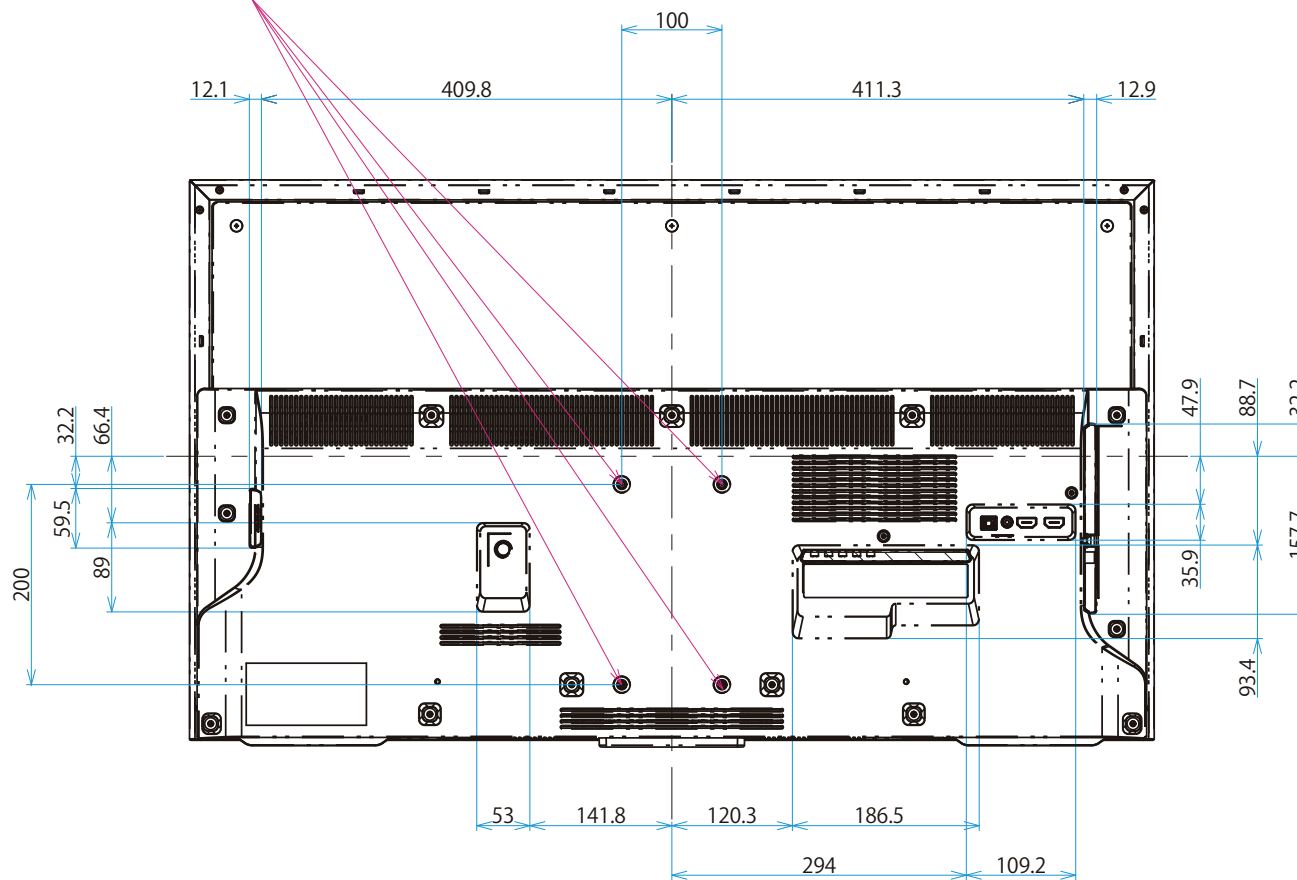

KJ-43X8000E

SONY

单位：mm

KJ-43X8000E

SONY

单位：mm

壁掛けユニット取り付け穴(M6)
 ※ネジ長については取扱説明書を
 確認してください。

標準壁掛け(SU-WL450) スリム壁掛け(SU-WL450)