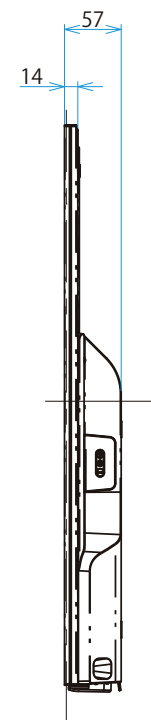

KJ-43X8000E

SONY

单位：mm

KJ-43X8000E

SONY

单位：mm

壁掛けユニット取り付け穴(M6)
 ※ネジ長については取扱説明書を
 確認してください。

標準壁掛け(SU-WL450) スリム壁掛け(SU-WL450)