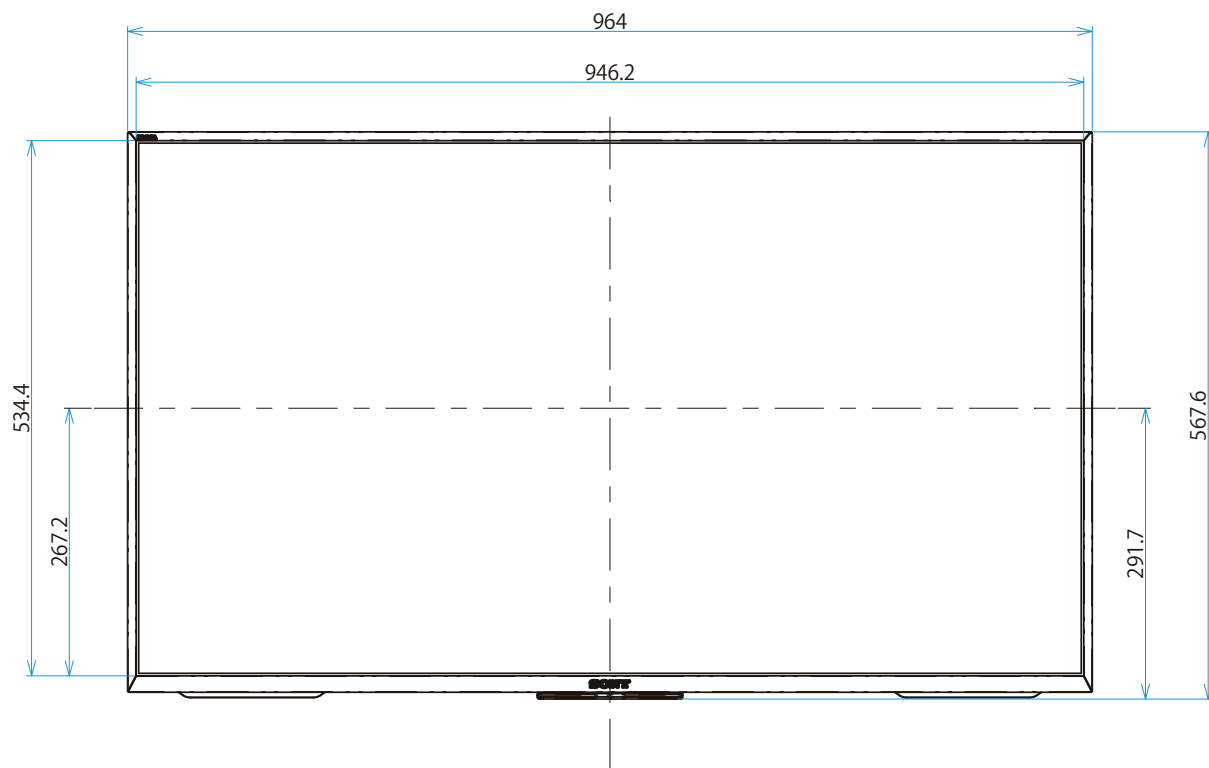

KJ-43X8000E

SONY

单位：mm

KJ-43X8000E

SONY

单位：mm

壁掛けユニット取り付け穴(M6)
 ※ネジ長については取扱説明書を
 確認してください。

標準壁掛け(SU-WL450) スリム壁掛け(SU-WL450)