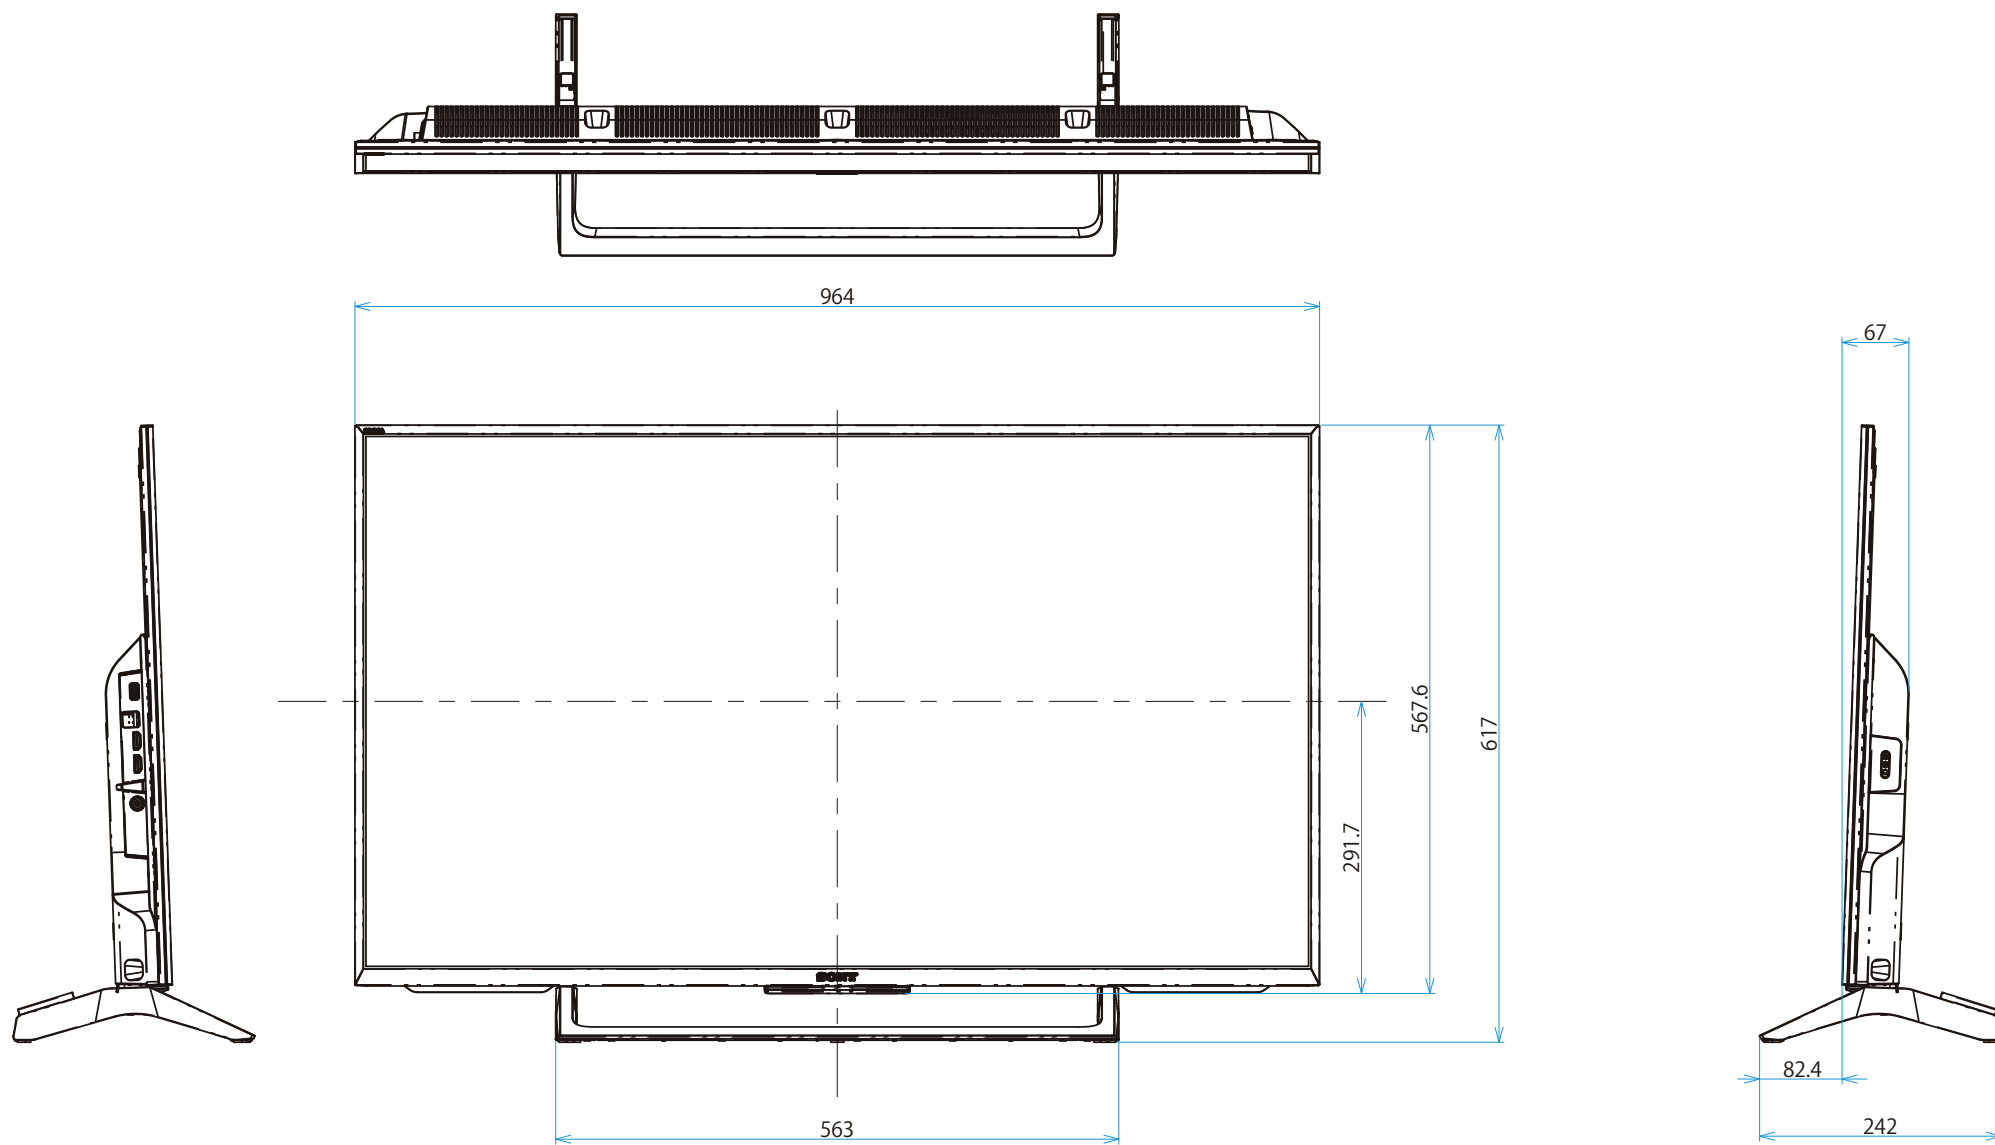

KJ-43X8000E

SONY

单位：mm

KJ-43X8000E

SONY

单位：mm

壁掛けユニット取り付け穴(M6)
 ※ネジ長については取扱説明書を
 確認してください。

標準壁掛け(SU-WL450) スリム壁掛け(SU-WL450)