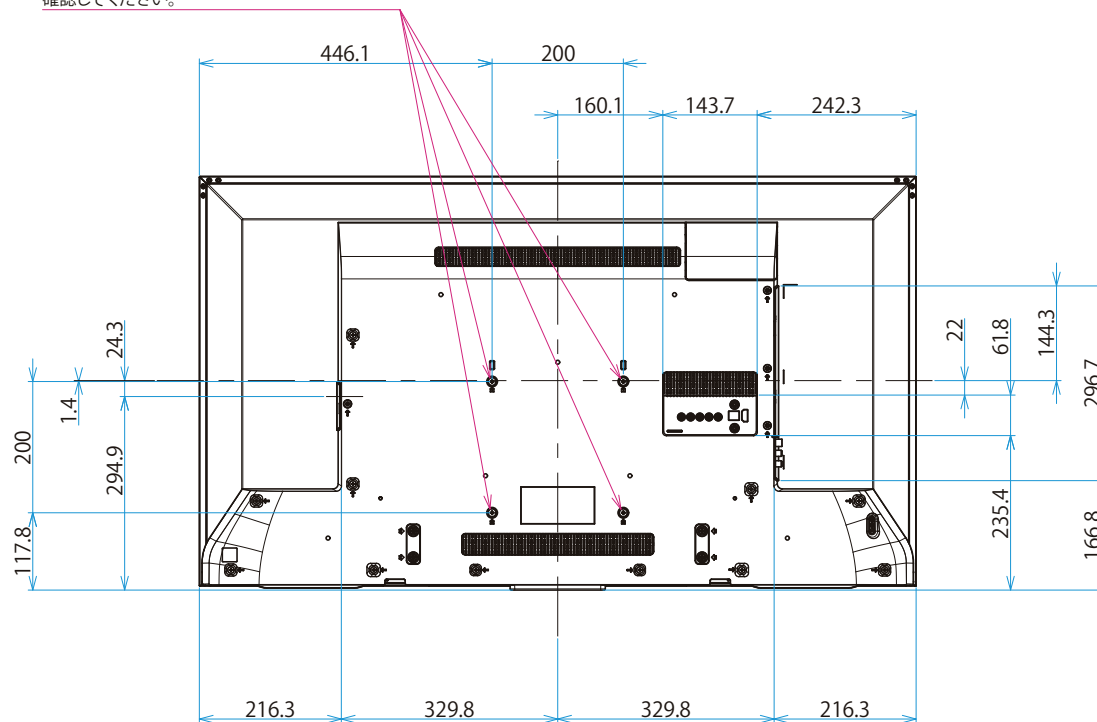

KJ-49X9000E

SONY

單位：mm

壁掛けユニット取り付け穴 (M6)
 ※ネジ長については取扱説明書を
 確認してください。

標準壁掛け(SU-WL450) スリム壁掛け(SU-WL450)