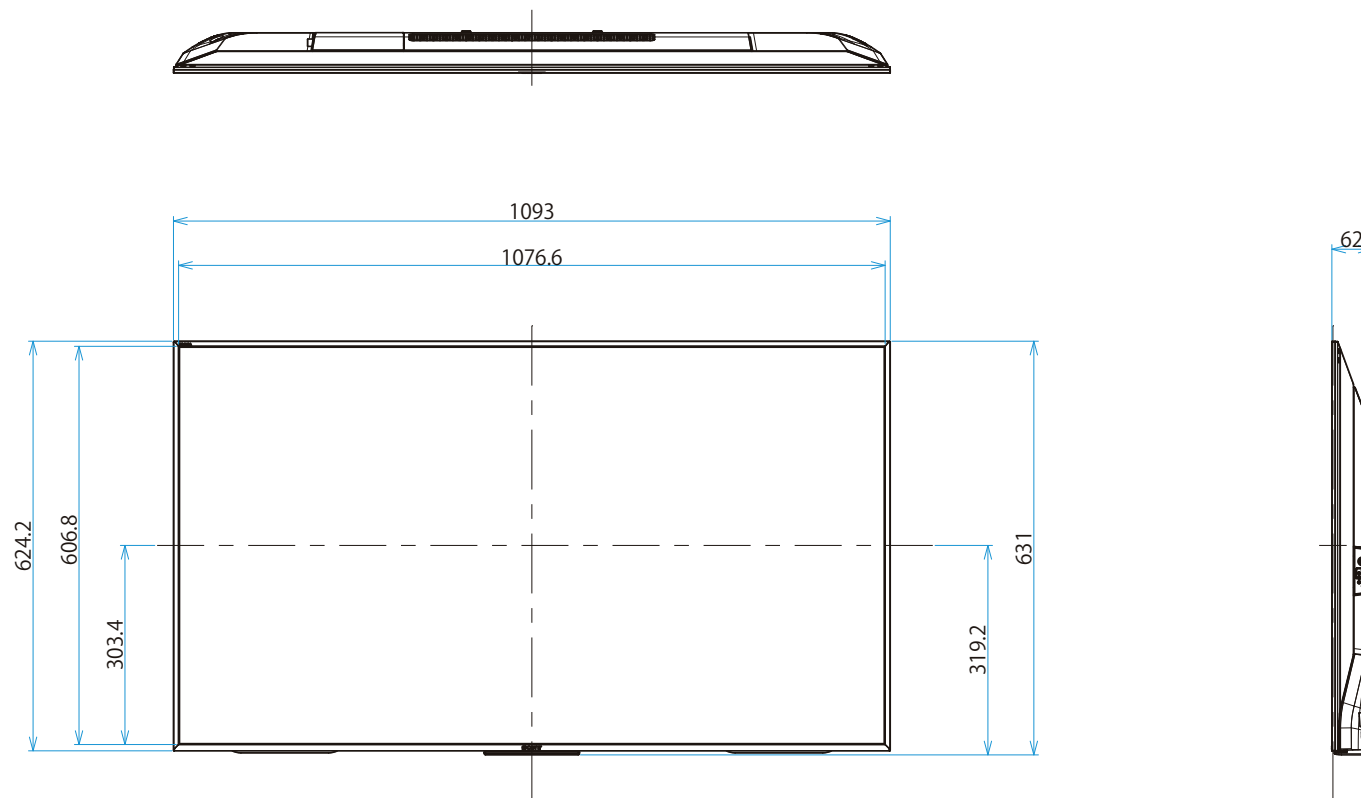

KJ-49X9000E

SONY

單位：mm

壁掛けユニット取り付け穴 (M6)
 ※ネジ長については取扱説明書を
 確認してください。

標準壁掛け(SU-WL450) スリム壁掛け(SU-WL450)