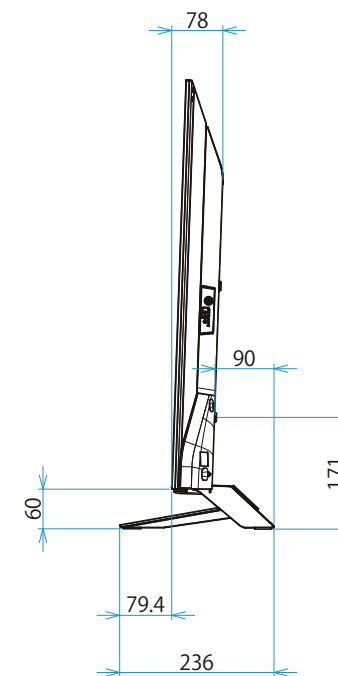

KJ-49X9000E

SONY

單位：mm

壁掛けユニット取り付け穴 (M6)
 ※ネジ長については取扱説明書を
 確認してください。

標準壁掛け(SU-WL450) スリム壁掛け(SU-WL450)