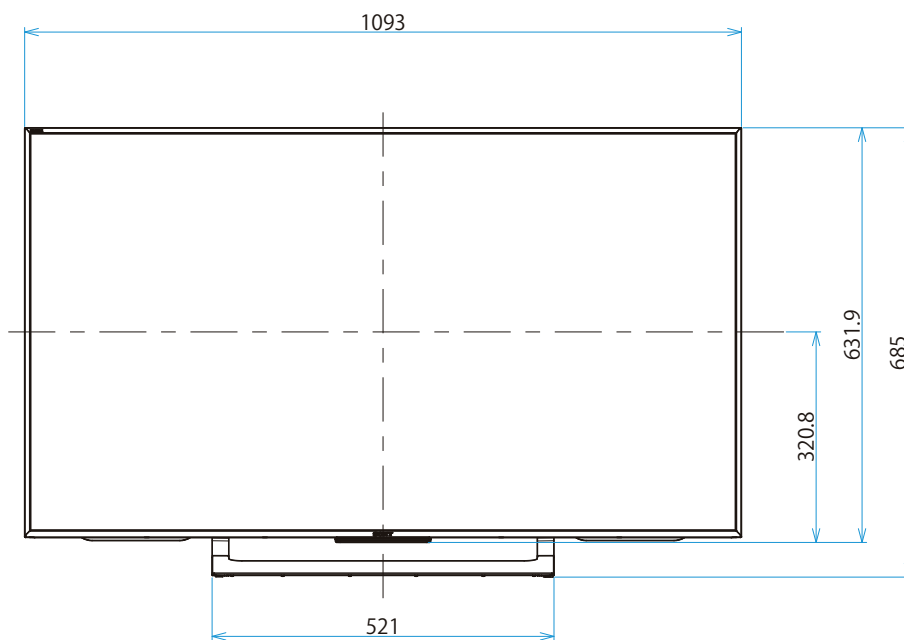

KJ-49X9000E

SONY

單位：mm

壁掛けユニット取り付け穴 (M6)
 ※ネジ長については取扱説明書を
 確認してください。

標準壁掛け(SU-WL450) スリム壁掛け(SU-WL450)