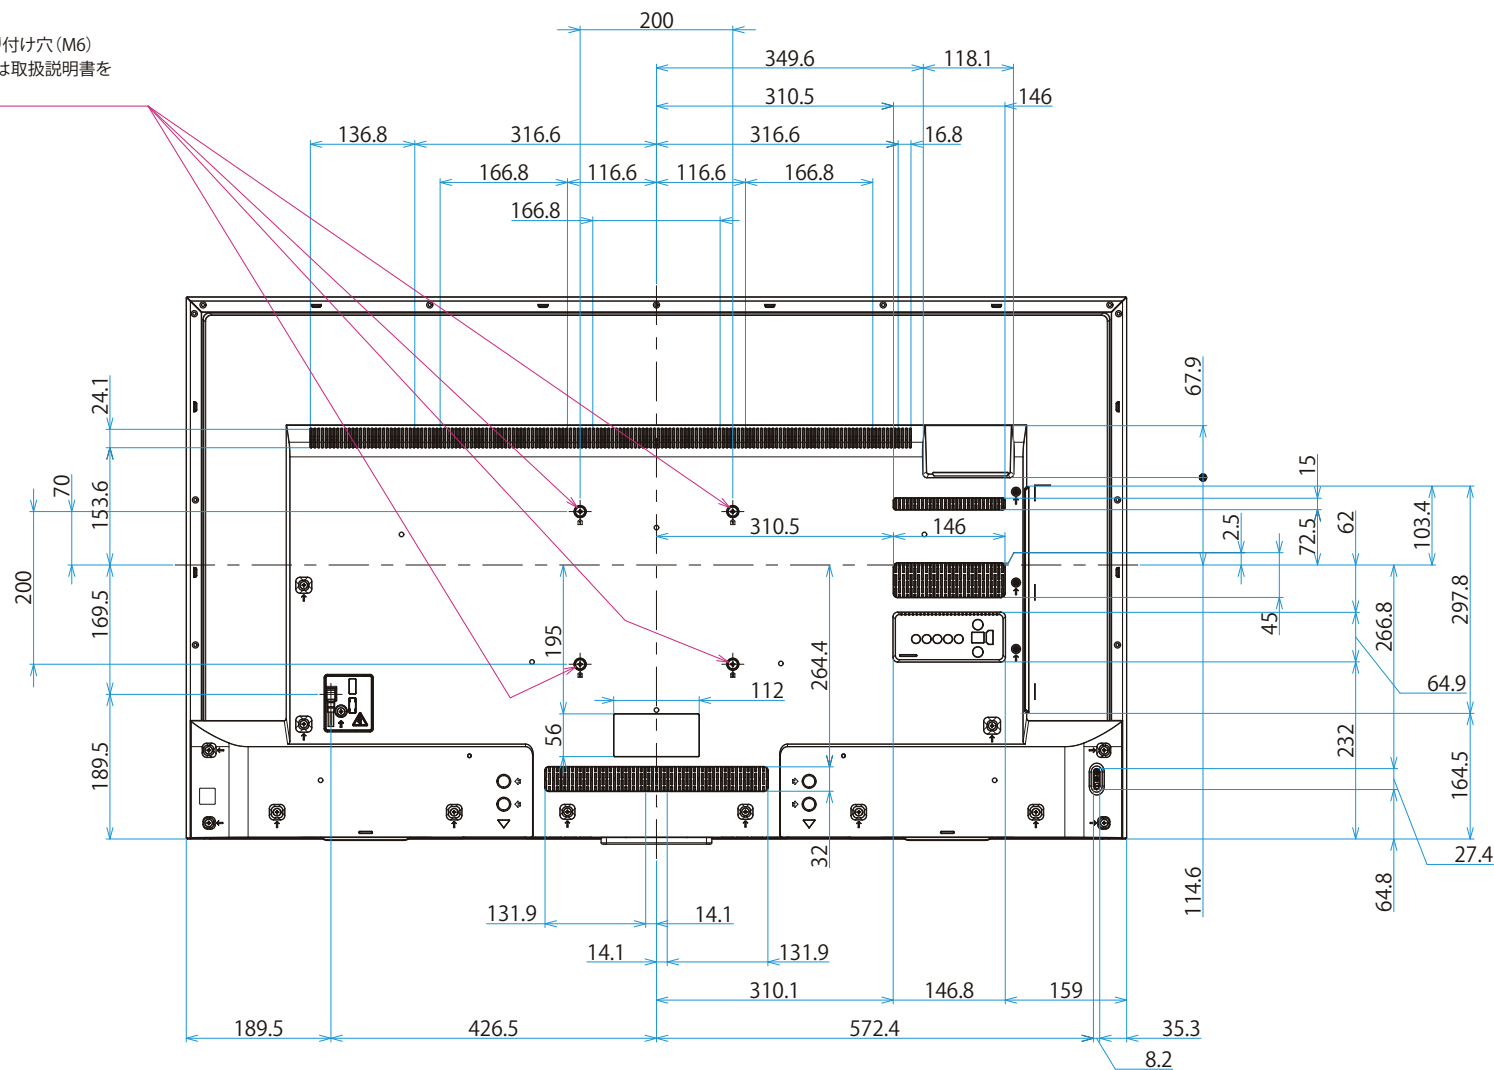

壁掛けユニット取り付け穴 (M6)
 ※ネジ長については取扱説明書を確認してください。

標準壁掛け(SU-WL450) スリム壁掛け(SU-WL450)