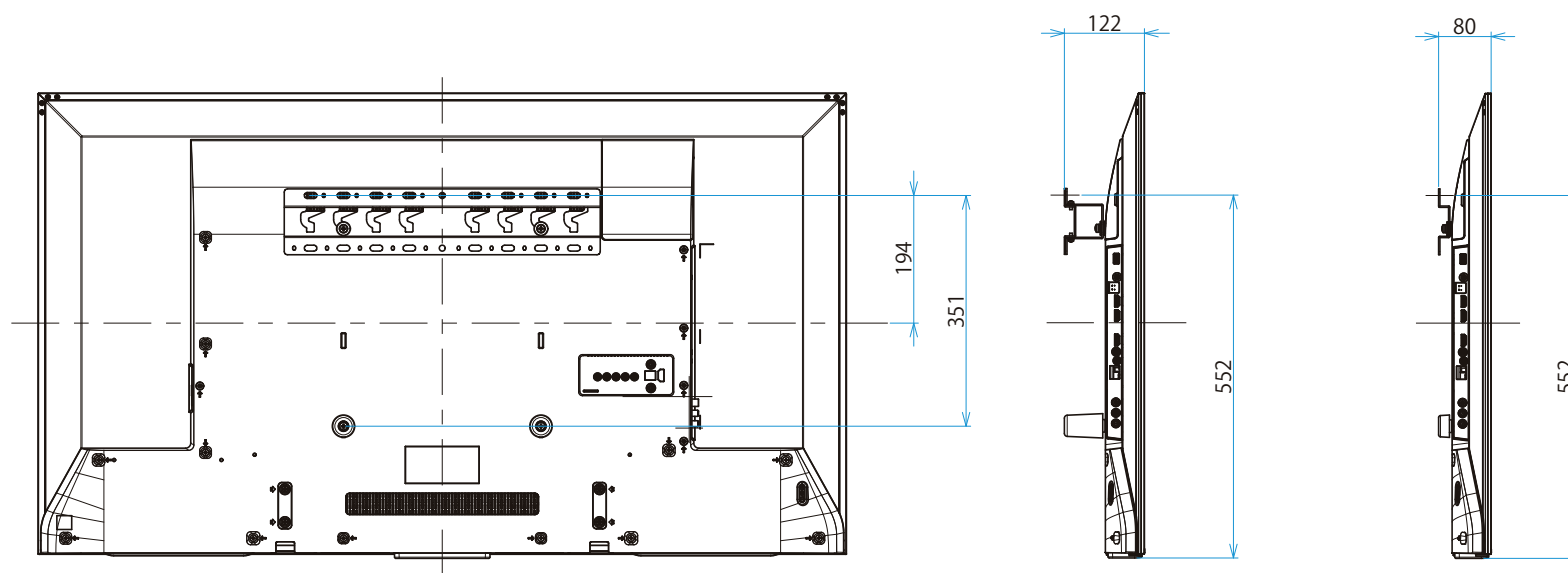

KJ-55X9000E

SONY

單位：mm

壁掛けユニット取り付け穴 (M6)
 ※ネジ長については取扱説明書を
 確認してください。

標準壁掛け(SU-WL450) スリム壁掛け(SU-WL450)

KJ-55X9000E
スィーベル壁掛けユニット (SU-WL820)

SONY

壁掛けブラケット装着時

木柱壁用壁掛けブラケット装着時