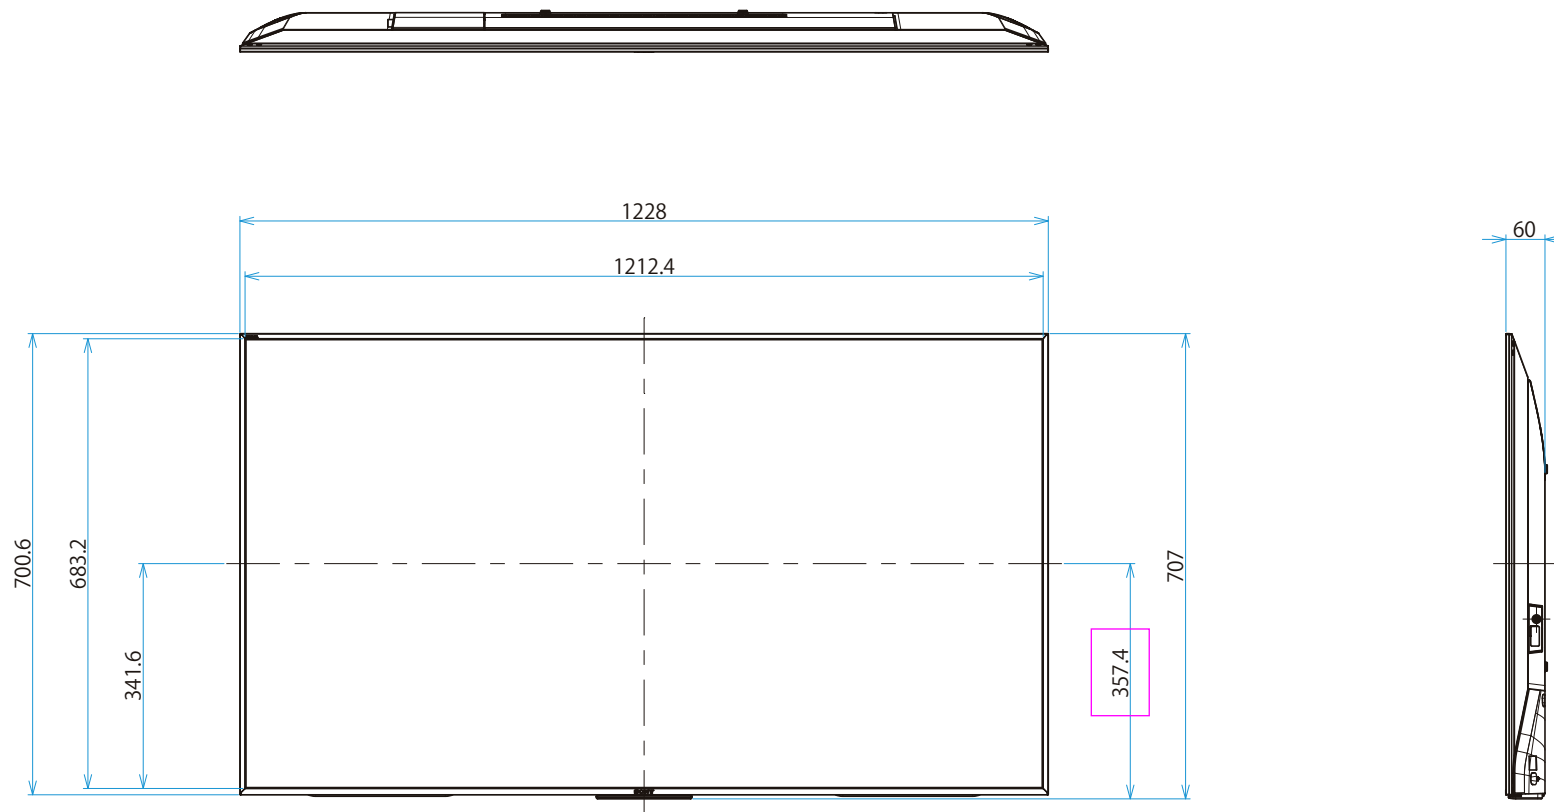

KJ-55X9000E

SONY

單位：mm

壁掛けユニット取り付け穴 (M6)
 ※ネジ長については取扱説明書を
 確認してください。

標準壁掛け(SU-WL450) スリム壁掛け(SU-WL450)

KJ-55X9000E
スィーベル壁掛けユニット (SU-WL820)

SONY

壁掛けブラケット装着時

木柱壁用壁掛けブラケット装着時