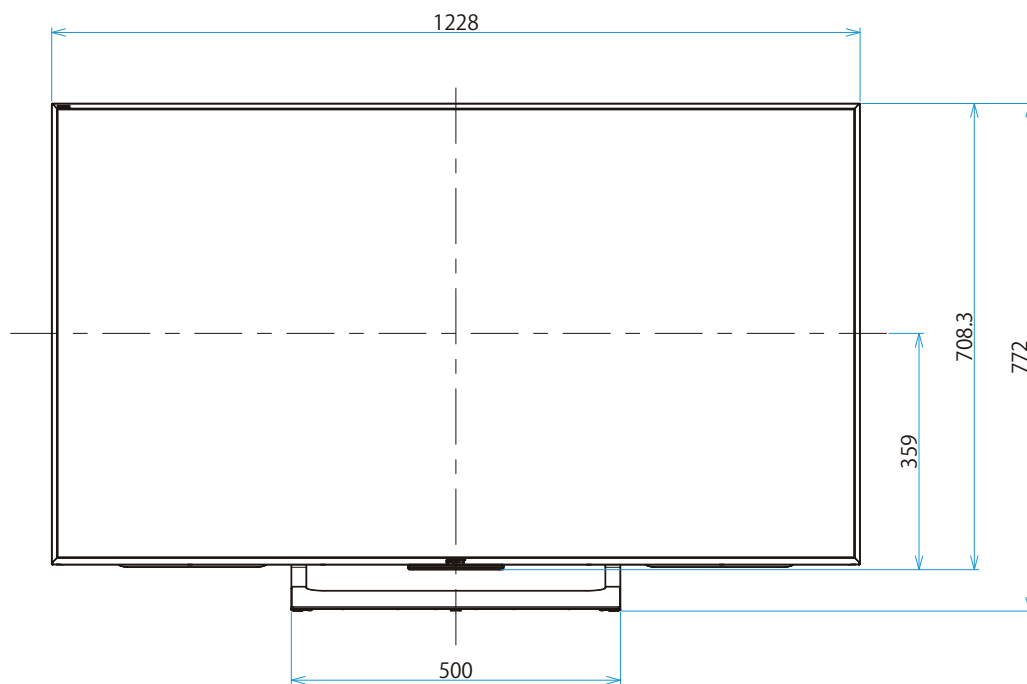

KJ-55X9000E

SONY

單位：mm

壁掛けユニット取り付け穴 (M6)
 ※ネジ長については取扱説明書を
 確認してください。

標準壁掛け(SU-WL450) スリム壁掛け(SU-WL450)

KJ-55X9000E
スィーベル壁掛けユニット (SU-WL820)

SONY

壁掛けブラケット装着時

木柱壁用壁掛けブラケット装着時