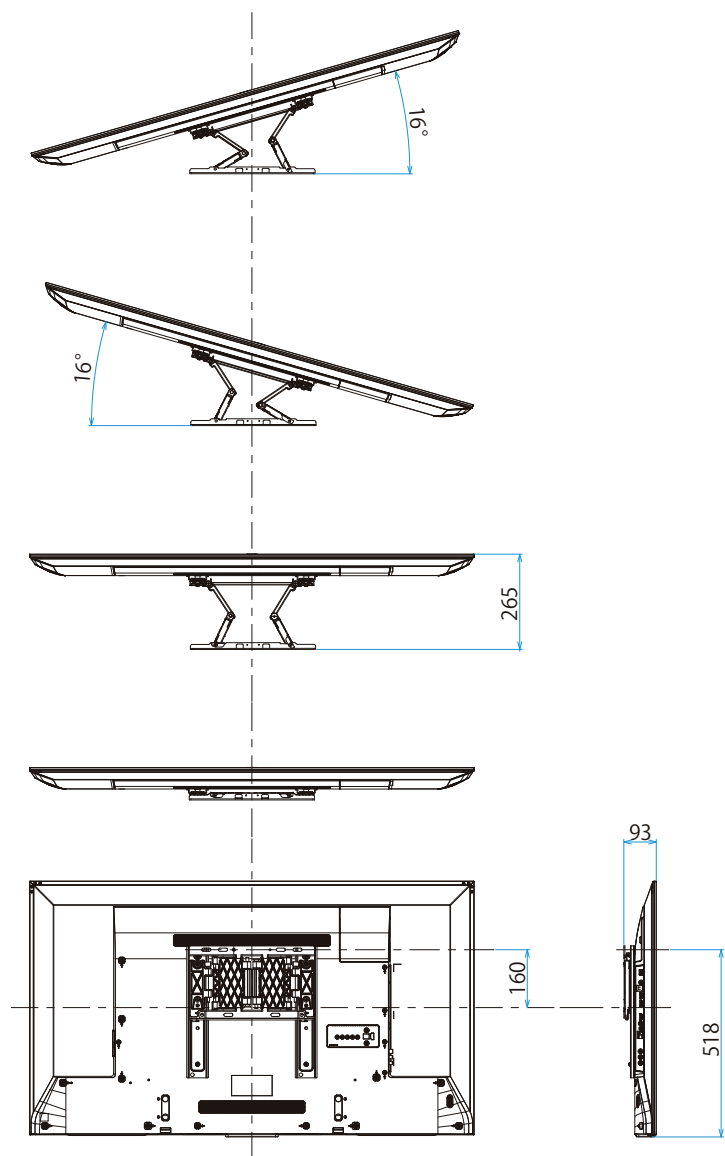

KJ-55X9000E

SONY

單位：mm

壁掛けユニット取り付け穴 (M6)
 ※ネジ長については取扱説明書を
 確認してください。

標準壁掛け(SU-WL450) スリム壁掛け(SU-WL450)

KJ-55X9000E
スィーベル壁掛けユニット (SU-WL820)

SONY

壁掛けブラケット装着時

木柱壁用壁掛けブラケット装着時