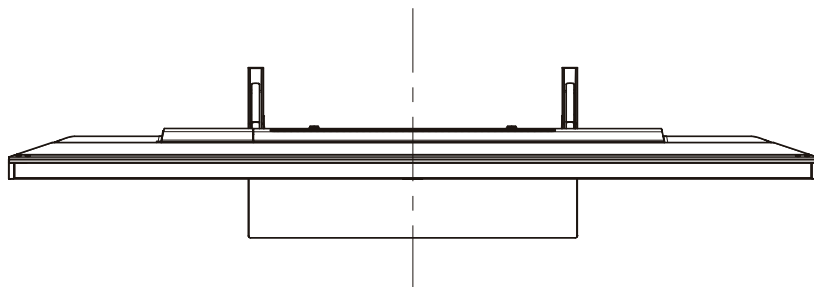

KJ-55X9000E

SONY

單位：mm

壁掛けユニット取り付け穴 (M6)
 ※ネジ長については取扱説明書を
 確認してください。

標準壁掛け(SU-WL450) スリム壁掛け(SU-WL450)

KJ-55X9000E
スィーベル壁掛けユニット (SU-WL820)

SONY

壁掛けブラケット装着時

木柱壁用壁掛けブラケット装着時