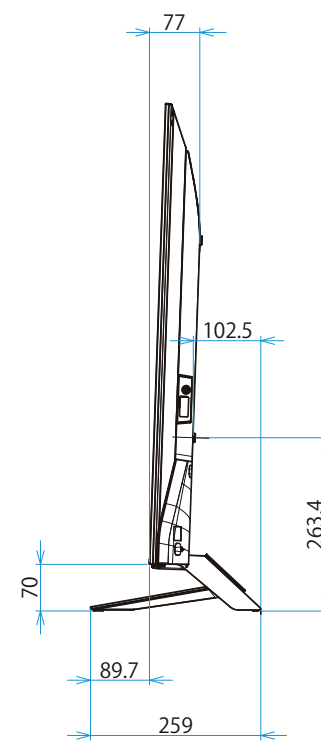

KJ-55X9000E

SONY

單位：mm

壁掛けユニット取り付け穴 (M6)
 ※ネジ長については取扱説明書を
 確認してください。

標準壁掛け(SU-WL450) スリム壁掛け(SU-WL450)

KJ-55X9000E
スィーベル壁掛けユニット (SU-WL820)

SONY

壁掛けブラケット装着時

木柱壁用壁掛けブラケット装着時