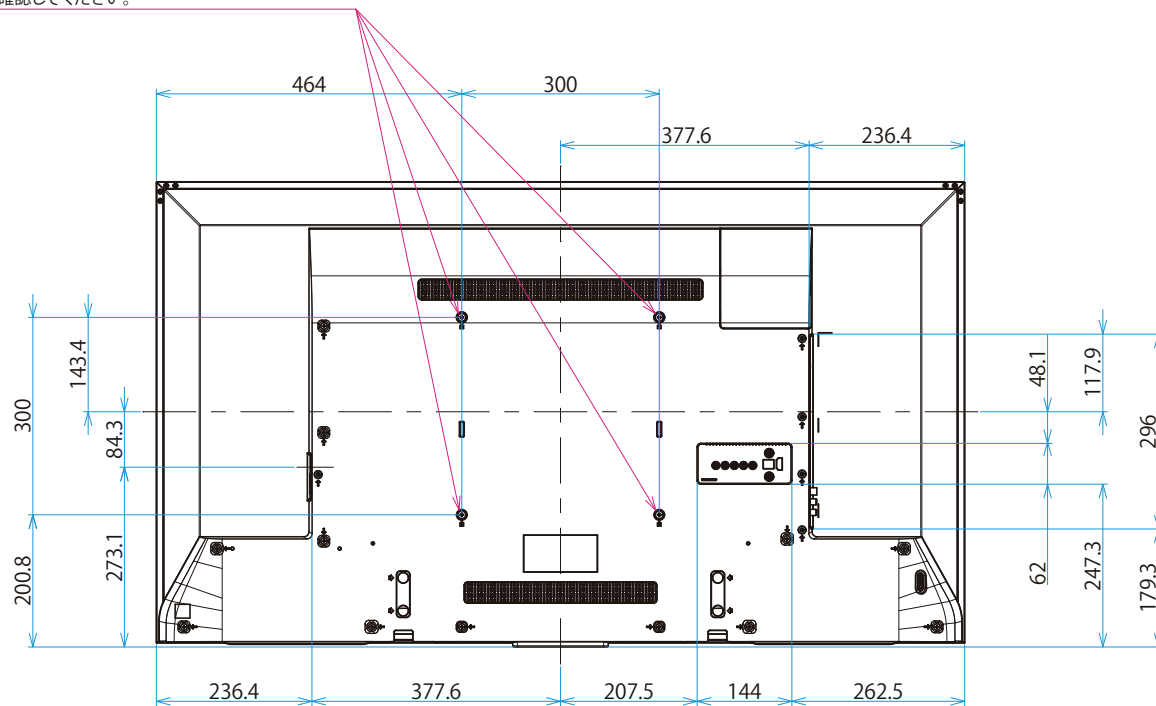

KJ-55X9000E

SONY

單位：mm

壁掛けユニット取り付け穴 (M6)
 ※ネジ長については取扱説明書を
 確認してください。

標準壁掛け(SU-WL450) スリム壁掛け(SU-WL450)

KJ-55X9000E
スィーベル壁掛けユニット (SU-WL820)

SONY

壁掛けブラケット装着時

木柱壁用壁掛けブラケット装着時