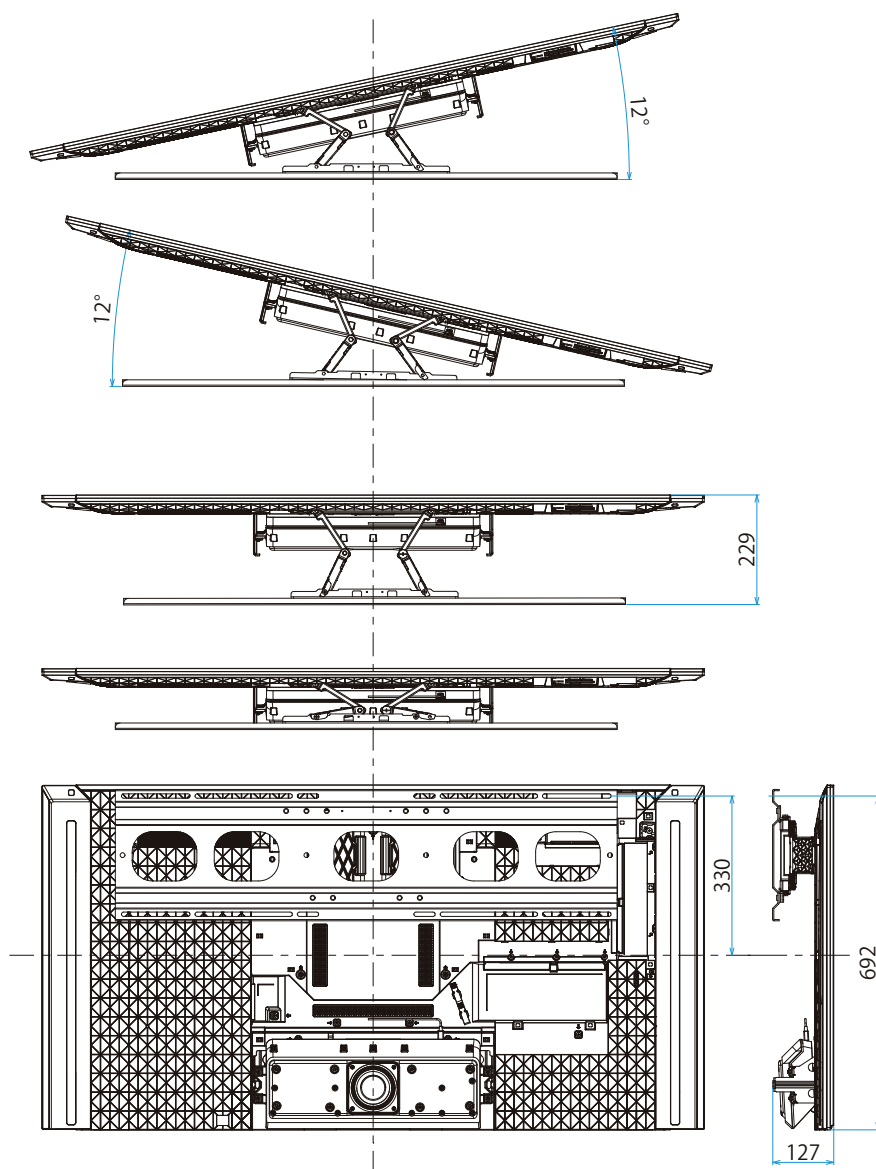

KJ-55X9500E

SONY

単位：mm

KJ-55X9500E

スイーベル壁掛けユニット (SU-WL820)

SONY

壁掛けブラケット装着時

木柱壁用壁掛けブラケット装着時

単位：mm