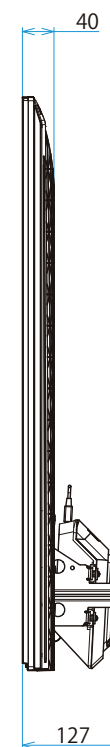

KJ-55X9500E

SONY

単位：mm

KJ-55X9500E

スイーベル壁掛けユニット (SU-WL820)

SONY

壁掛けブラケット装着時

木柱壁用壁掛けブラケット装着時

単位：mm