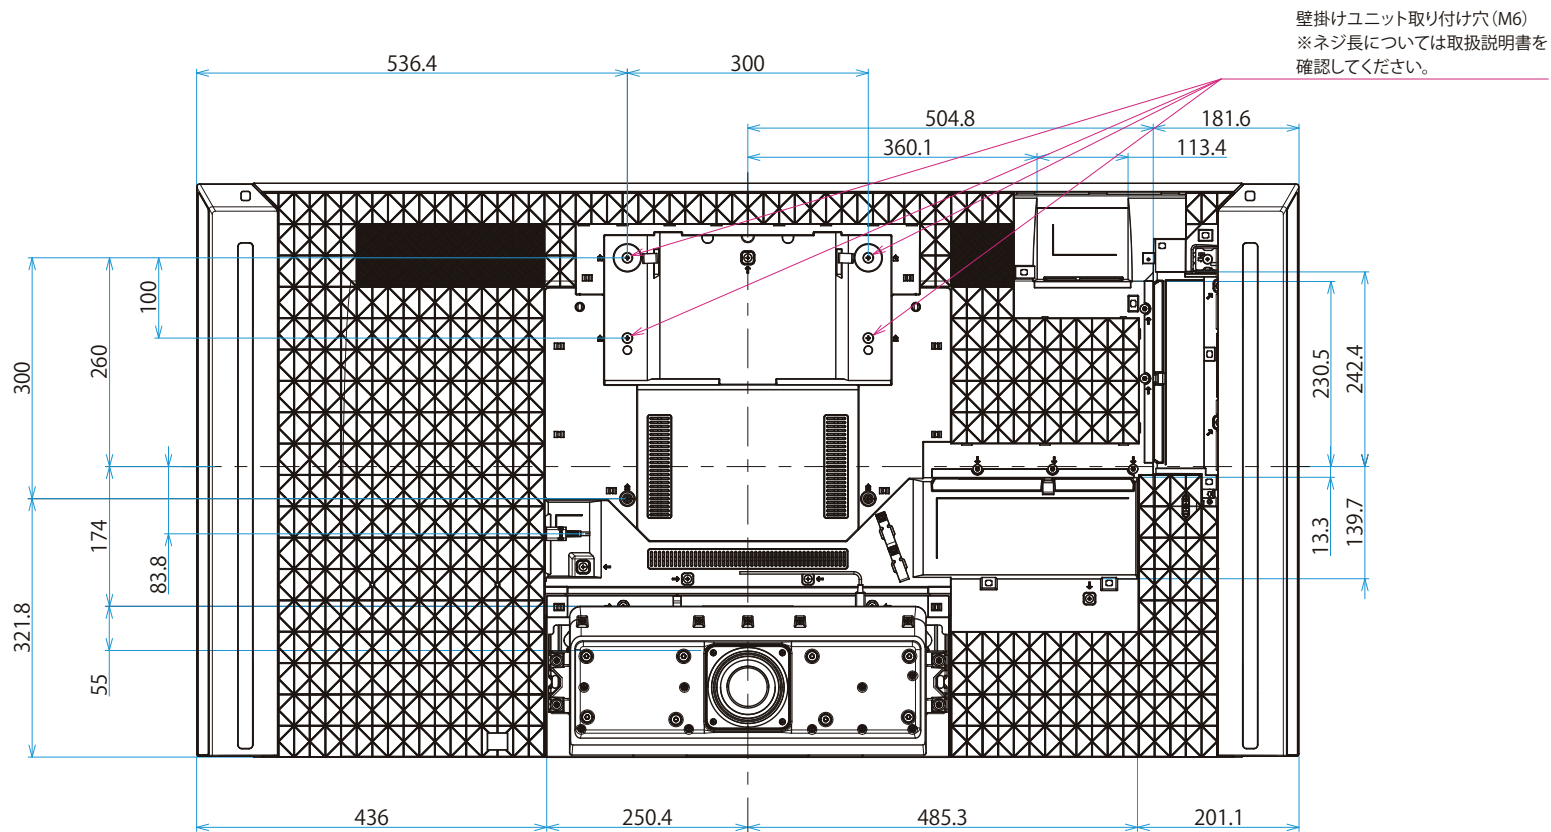

KJ-55X9500E

SONY

単位：mm

KJ-55X9500E

スイーベル壁掛けユニット (SU-WL820)

SONY

壁掛けブラケット装着時

木柱壁用壁掛けブラケット装着時

単位：mm