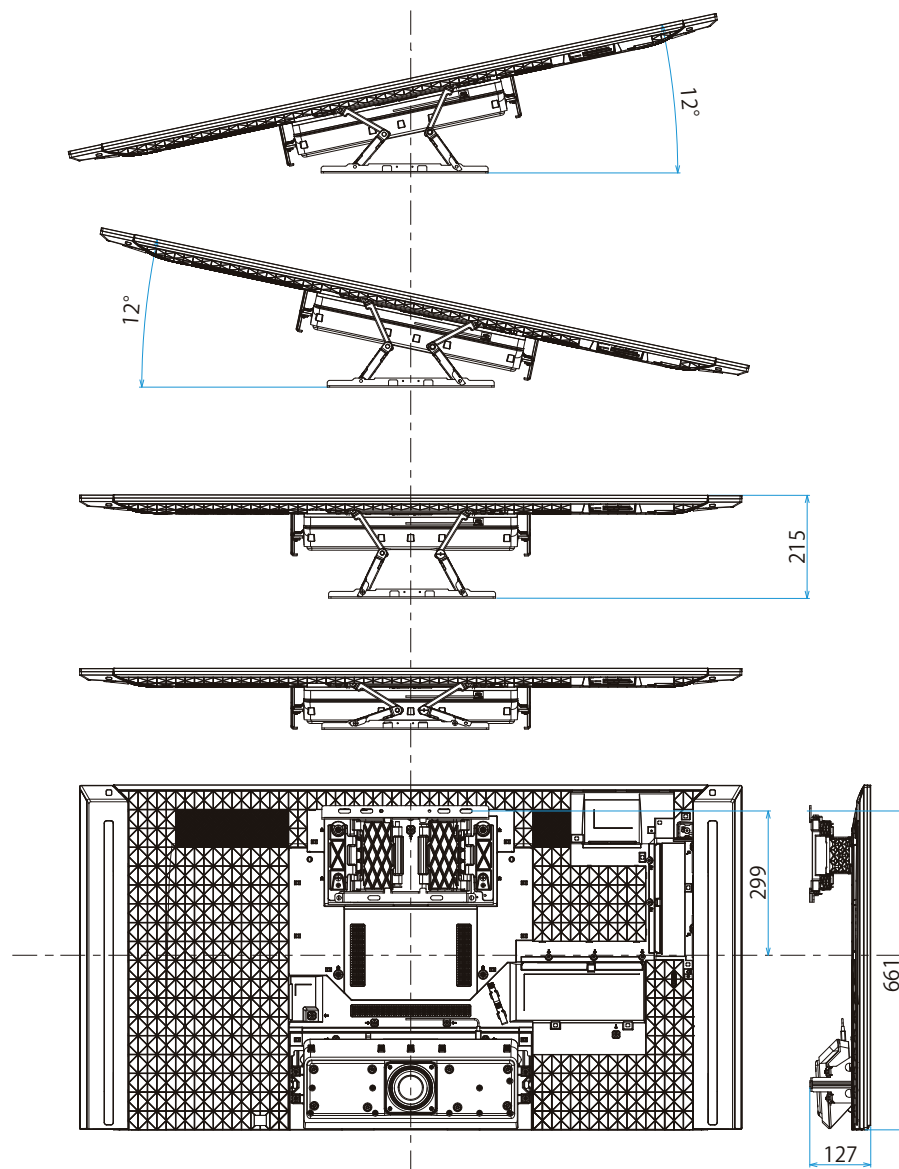

KJ-55X9500E

SONY

単位：mm

KJ-55X9500E

スイーベル壁掛けユニット (SU-WL820)

SONY

壁掛けブラケット装着時

木柱壁用壁掛けブラケット装着時

単位：mm