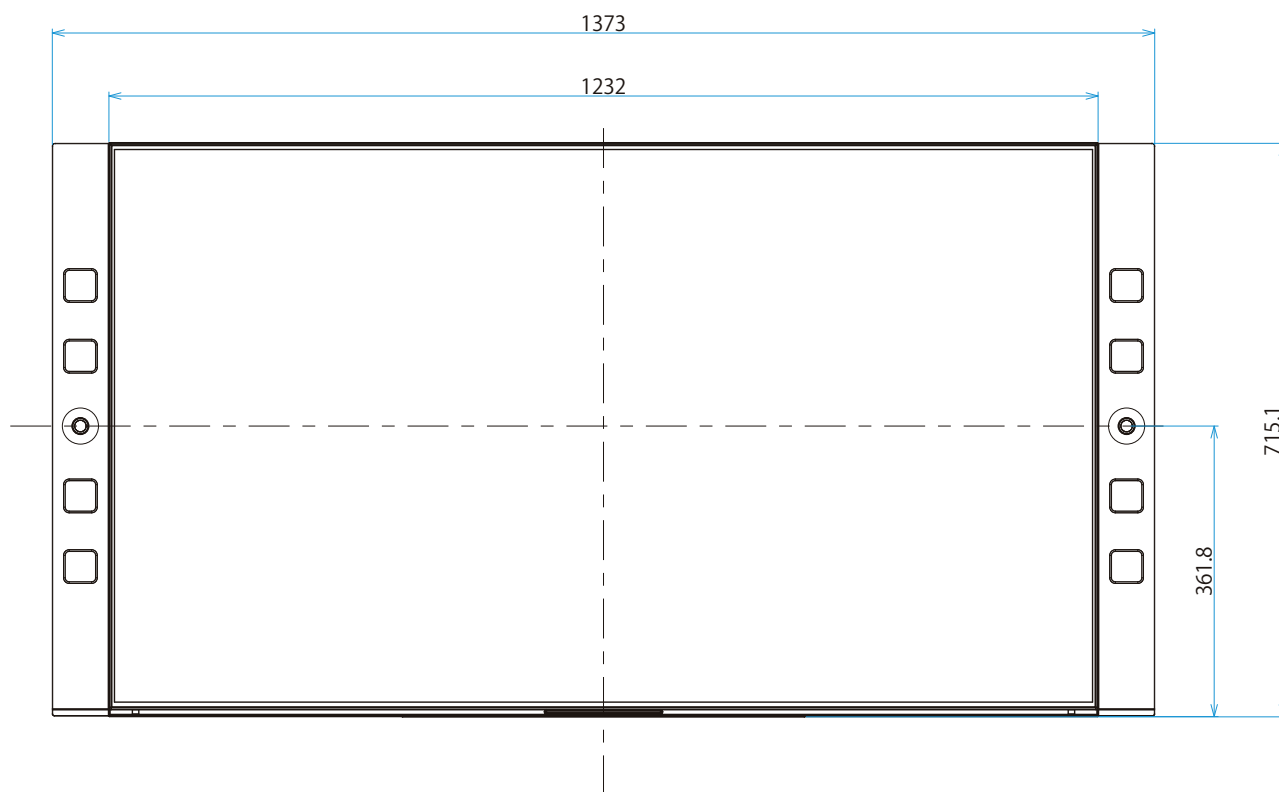

KJ-55X9500E

SONY

単位：mm

KJ-55X9500E

スイーベル壁掛けユニット (SU-WL820)

SONY

壁掛けブラケット装着時

木柱壁用壁掛けブラケット装着時

単位：mm