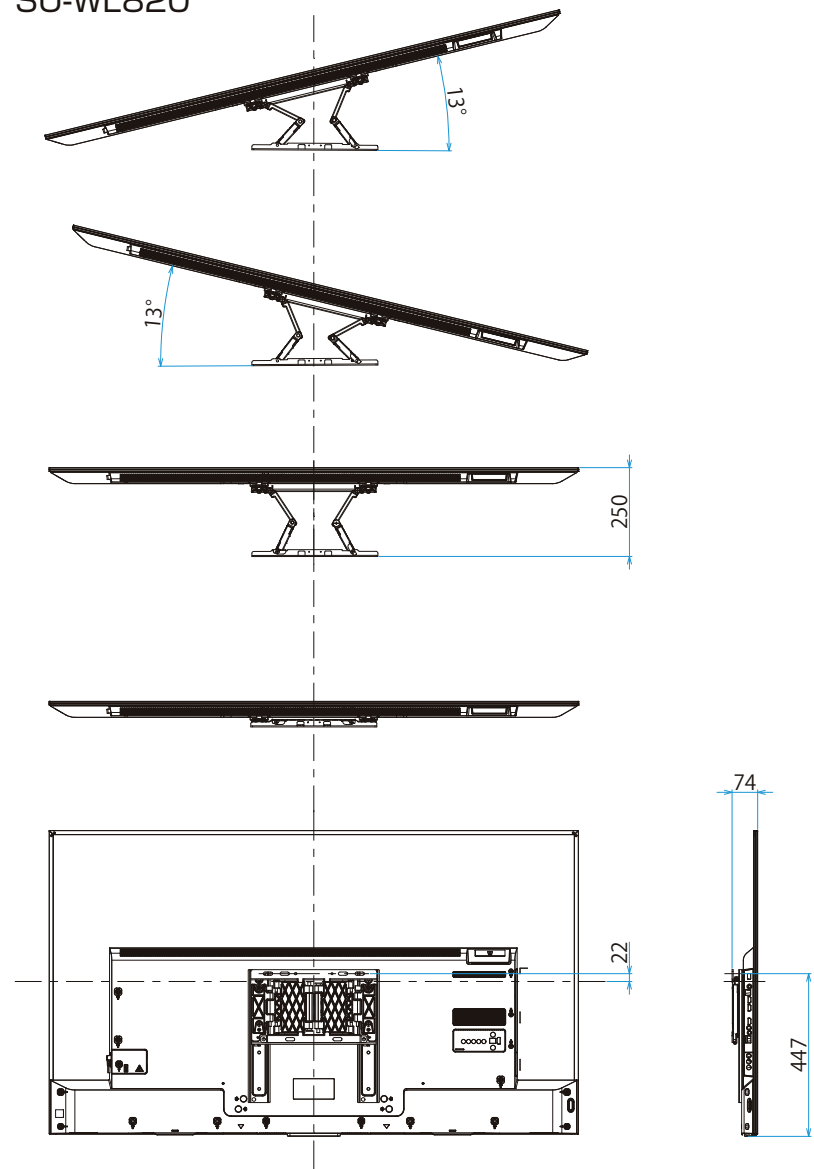

KJ-65X8500E

SONY

単位：mm

標準壁掛け(SU-WL450) スリム壁掛け(SU-WL450)

SU-WL820

SU-WL820