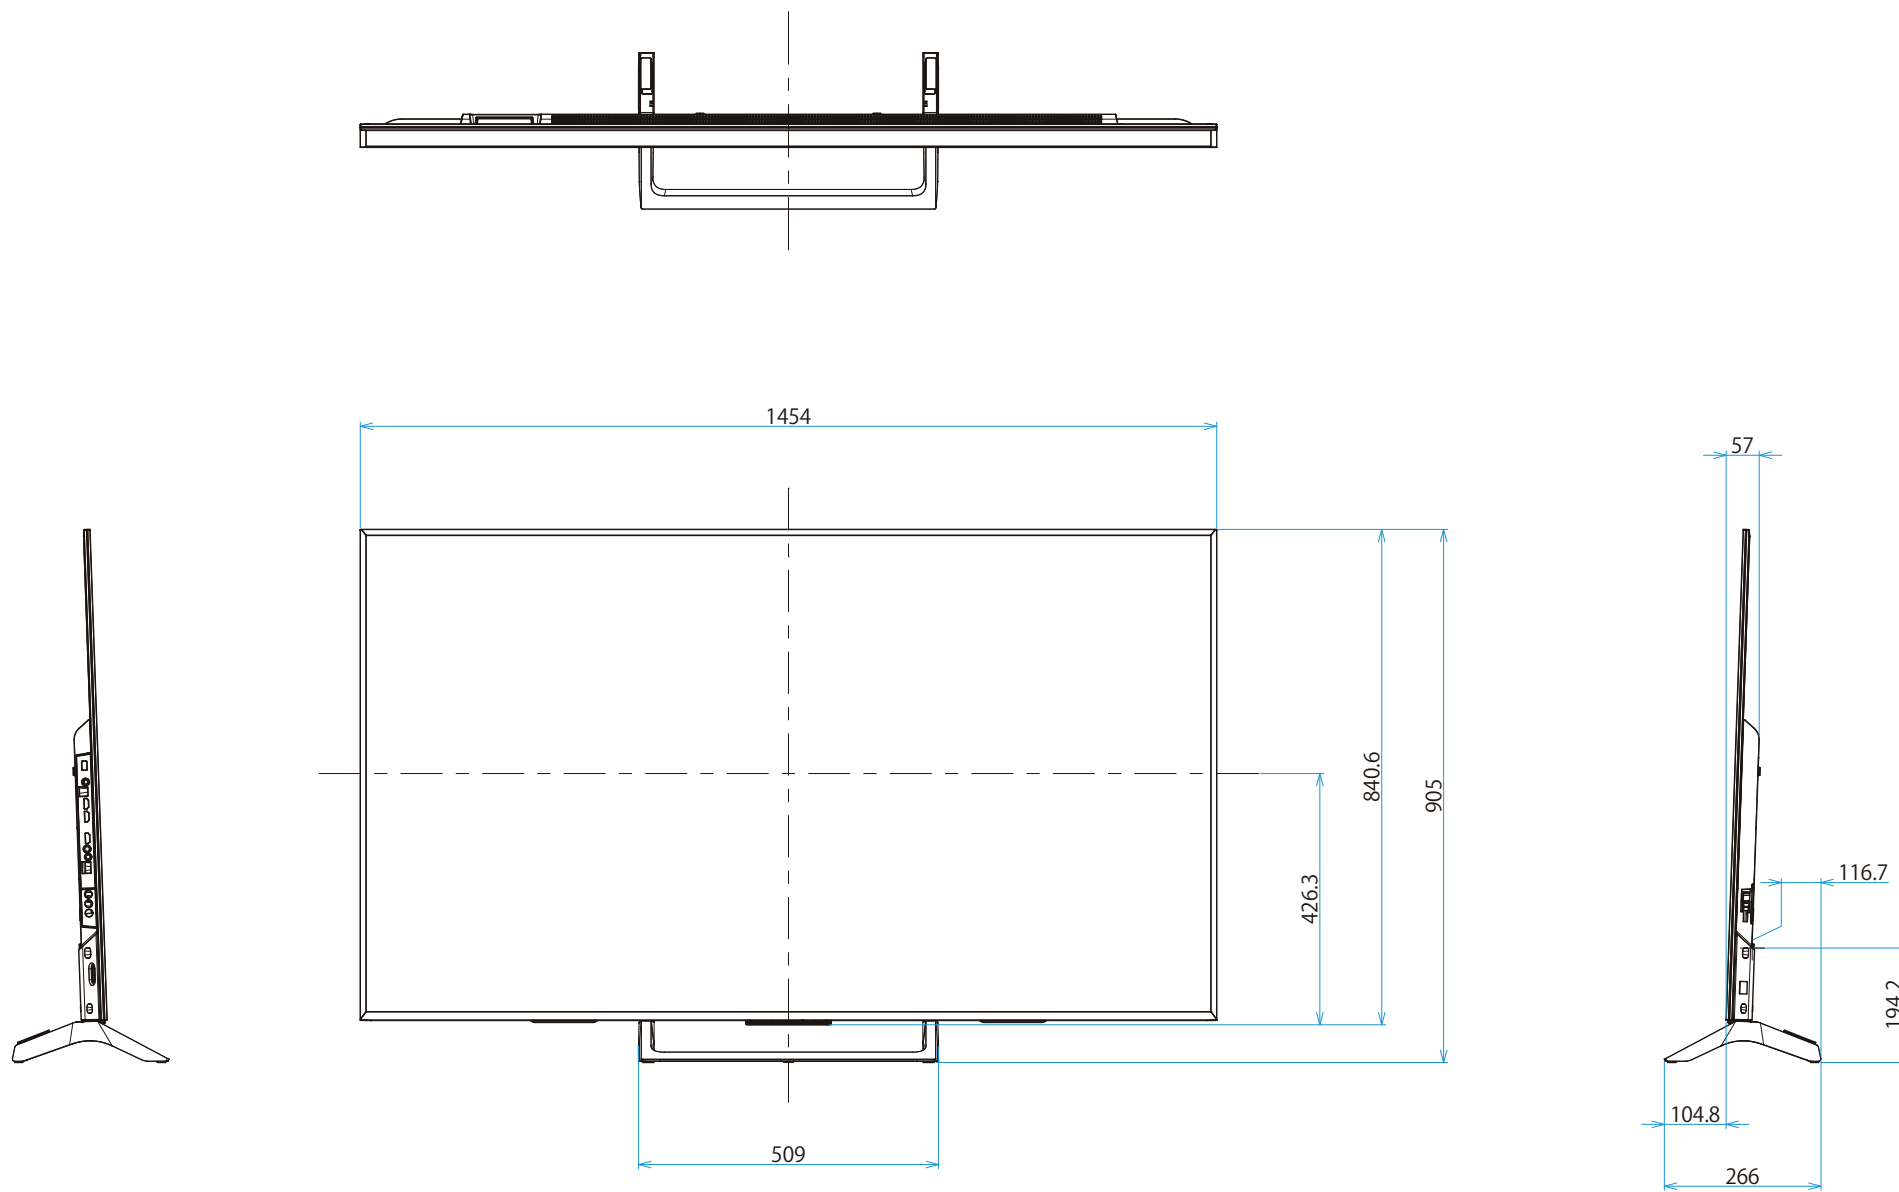

KJ-65X8500E

SONY

単位：mm

標準壁掛け(SU-WL450) スリム壁掛け(SU-WL450)

SU-WL820

SU-WL820