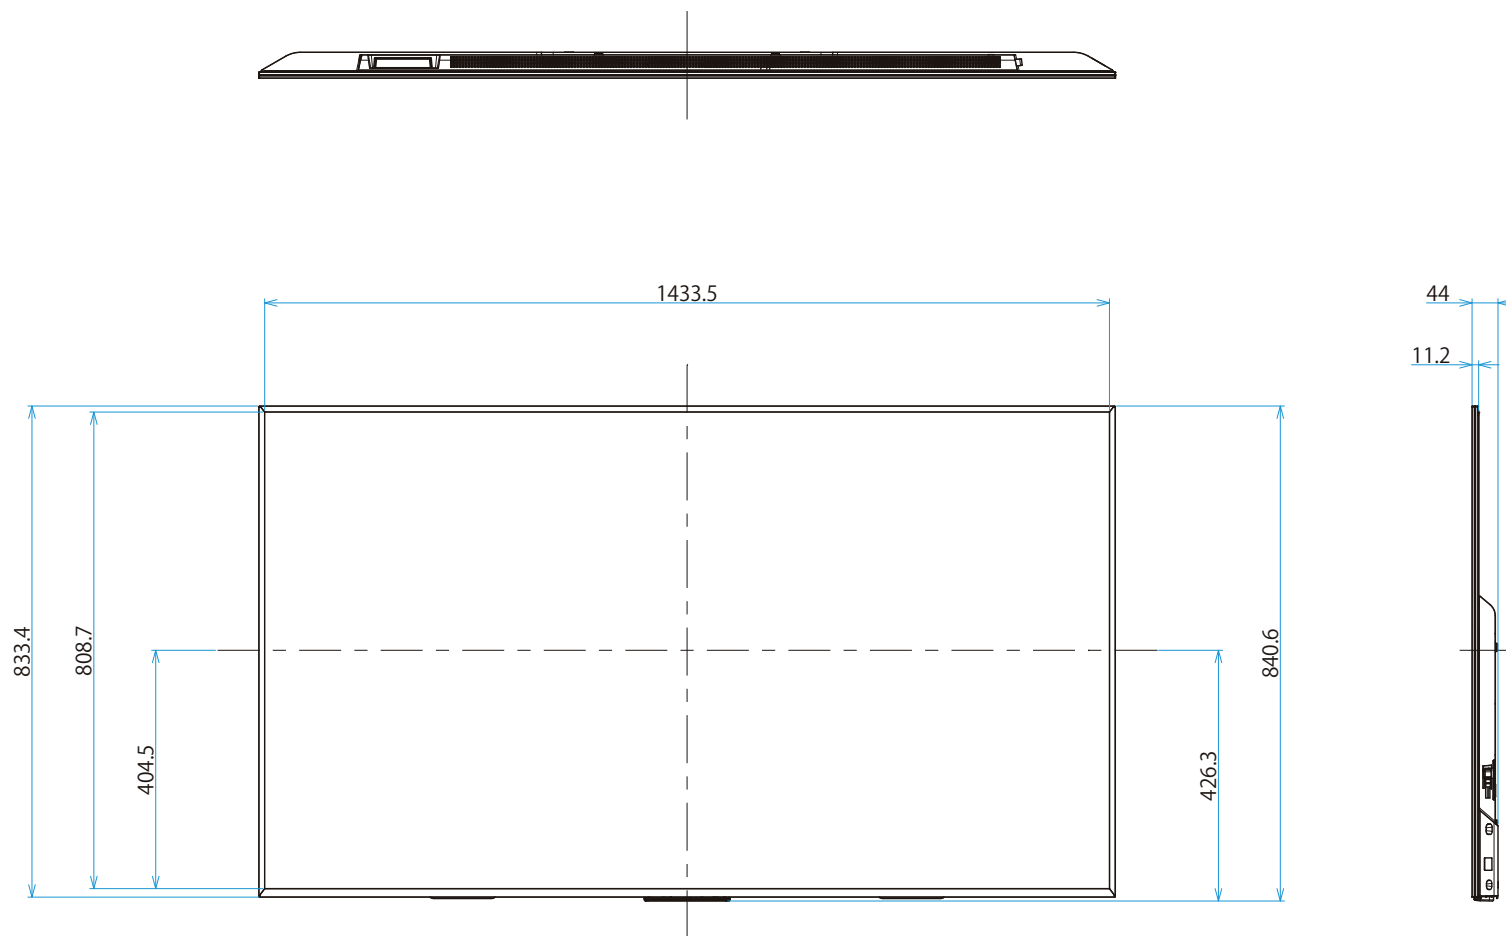

KJ-65X8500E

SONY

単位：mm

標準壁掛け(SU-WL450) スリム壁掛け(SU-WL450)

SU-WL820

SU-WL820