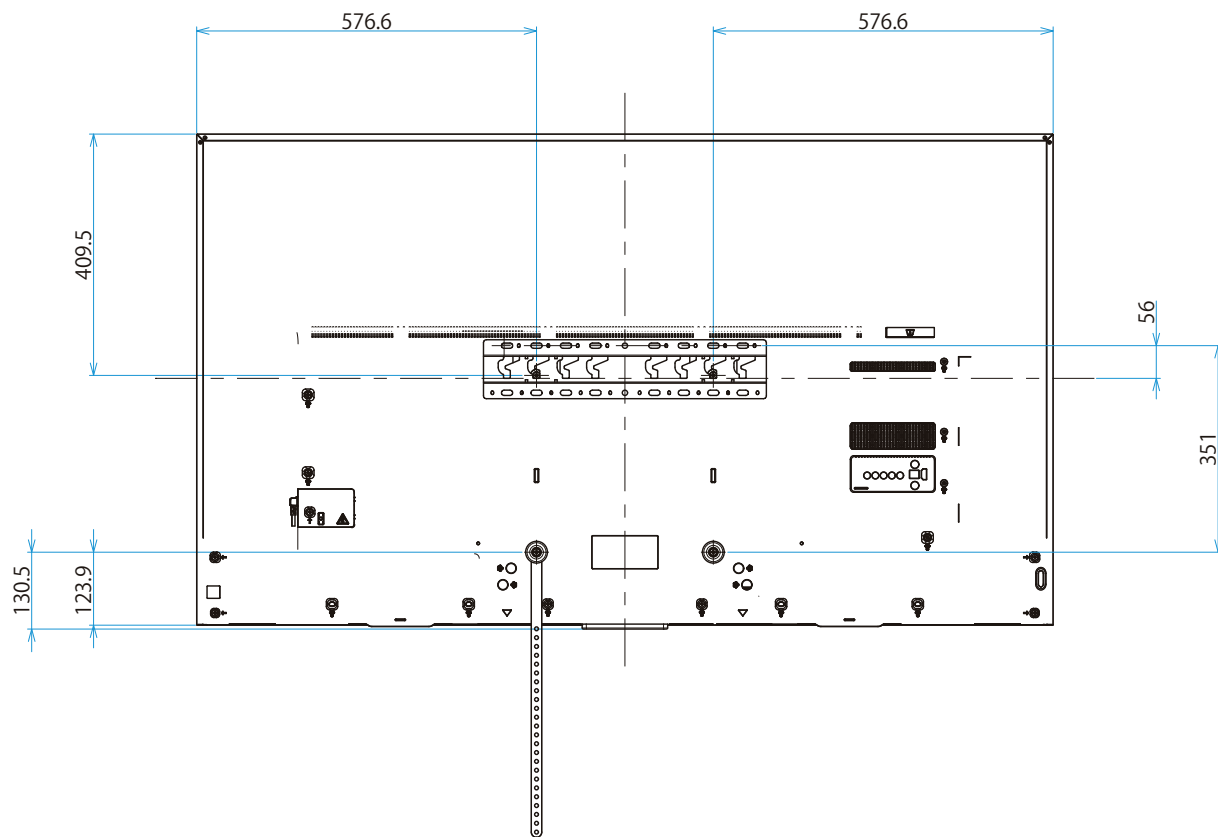

KJ-65X8500E

SONY

単位：mm

標準壁掛け(SU-WL450) スリム壁掛け(SU-WL450)

SU-WL820

SU-WL820