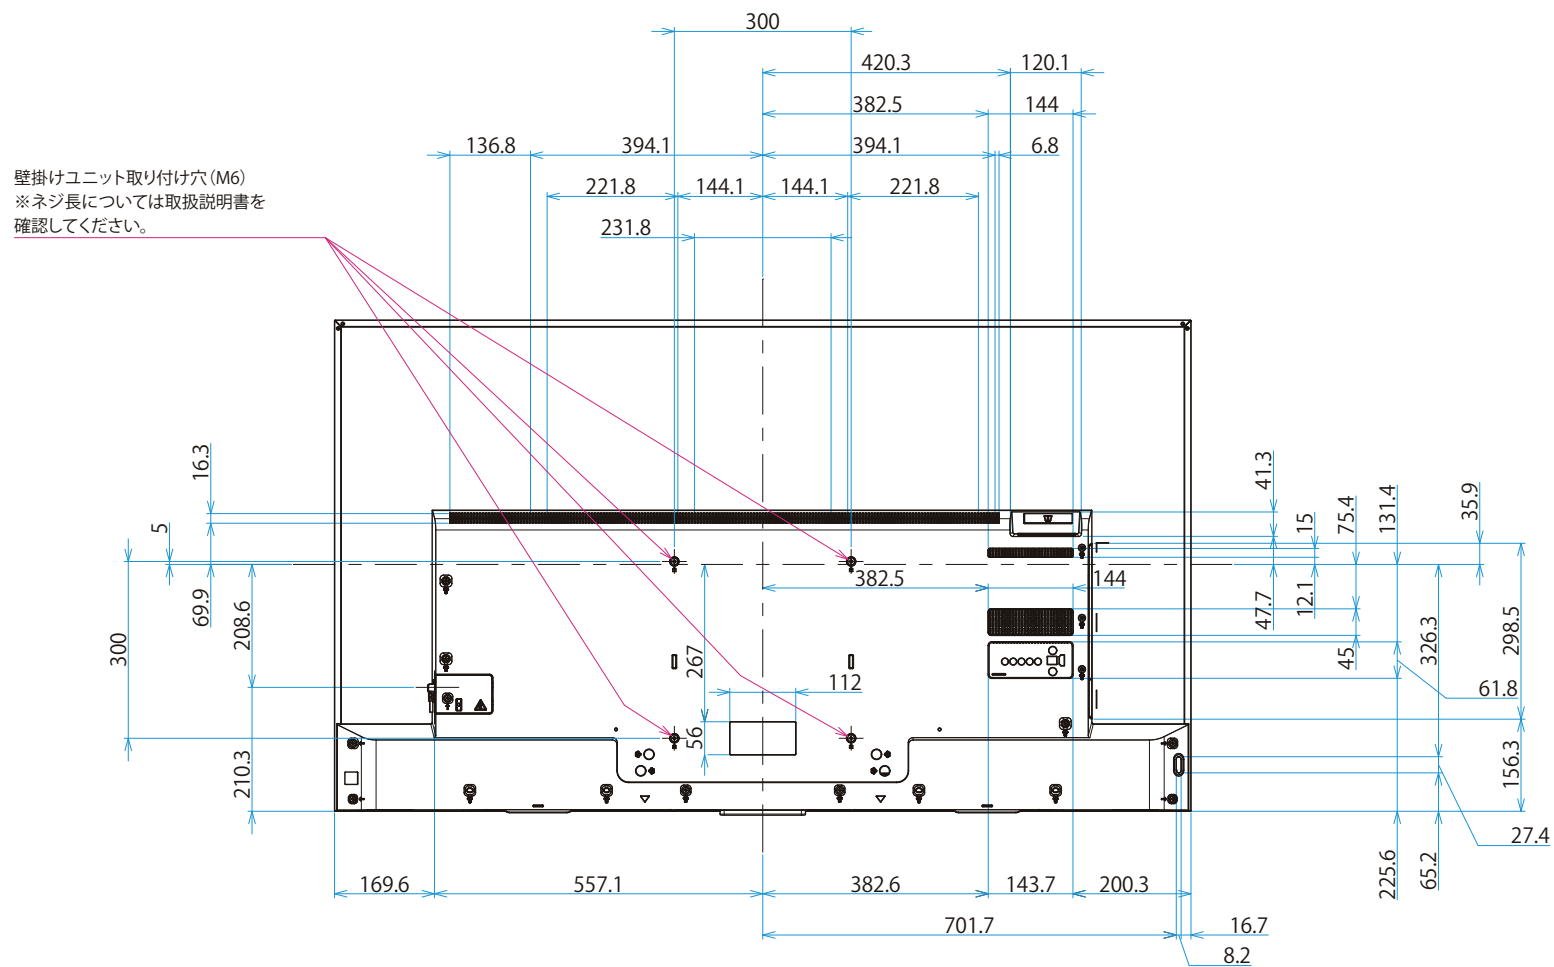

KJ-65X8500E

SONY

単位：mm

標準壁掛け(SU-WL450) スリム壁掛け(SU-WL450)

SU-WL820

SU-WL820