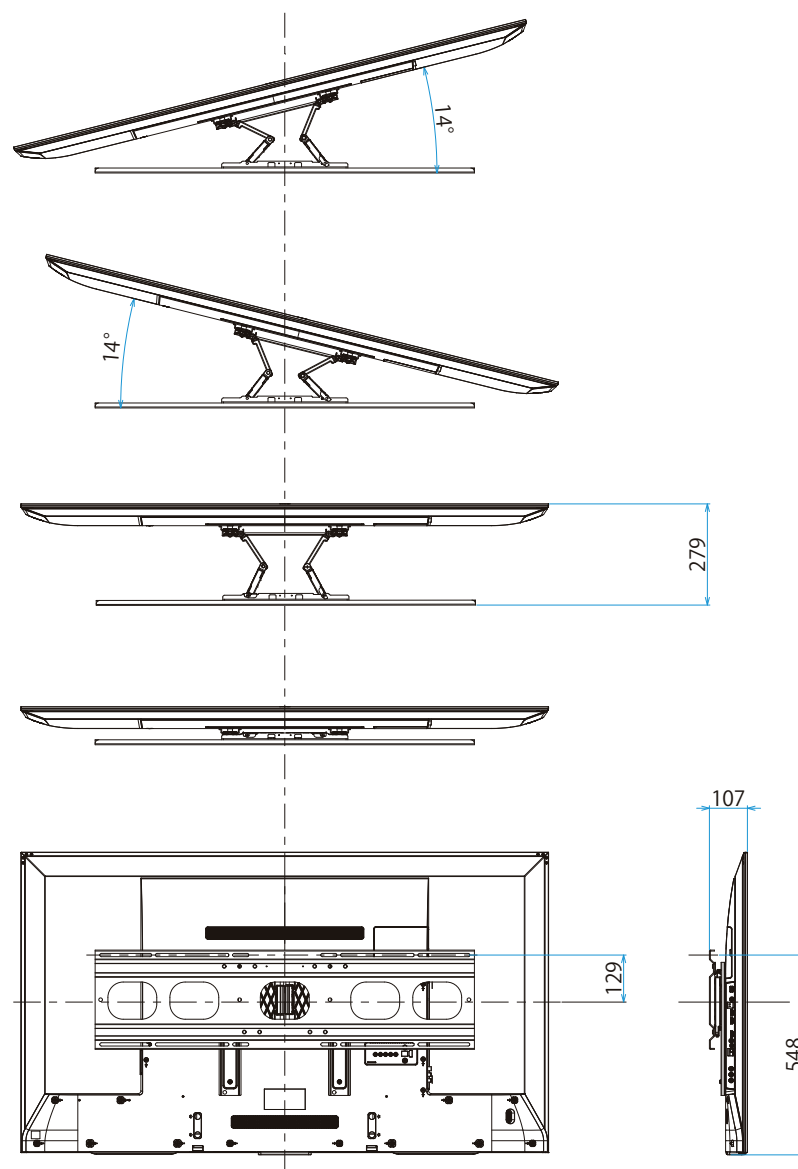

KJ-65X9000E

SONY

单位：mm

壁掛けユニット取り付け穴 (M6)
 ※ネジ長については取扱説明書を
 確認してください。

標準壁掛け(SU-WL450) スリム壁掛け(SU-WL450)

KJ-65X9000E

スイーベル壁掛けユニット (SU-WL820)

SONY

壁掛けブラケット装着時

木柱壁用壁掛けブラケット装着時

単位：mm