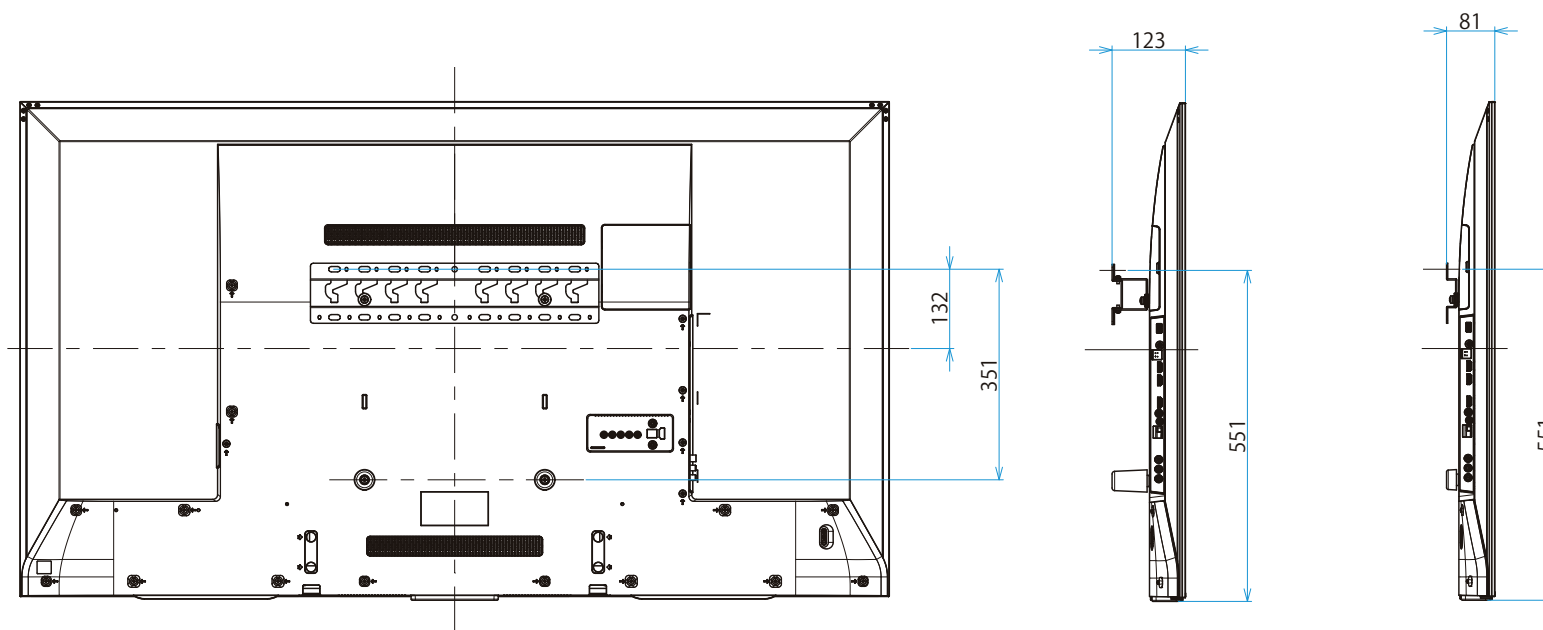

KJ-65X9000E

SONY

单位：mm

壁掛けユニット取り付け穴 (M6)
 ※ネジ長については取扱説明書を
 確認してください。

標準壁掛け(SU-WL450) スリム壁掛け(SU-WL450)

KJ-65X9000E

スイーベル壁掛けユニット (SU-WL820)

SONY

壁掛けブラケット装着時

木柱壁用壁掛けブラケット装着時

単位：mm