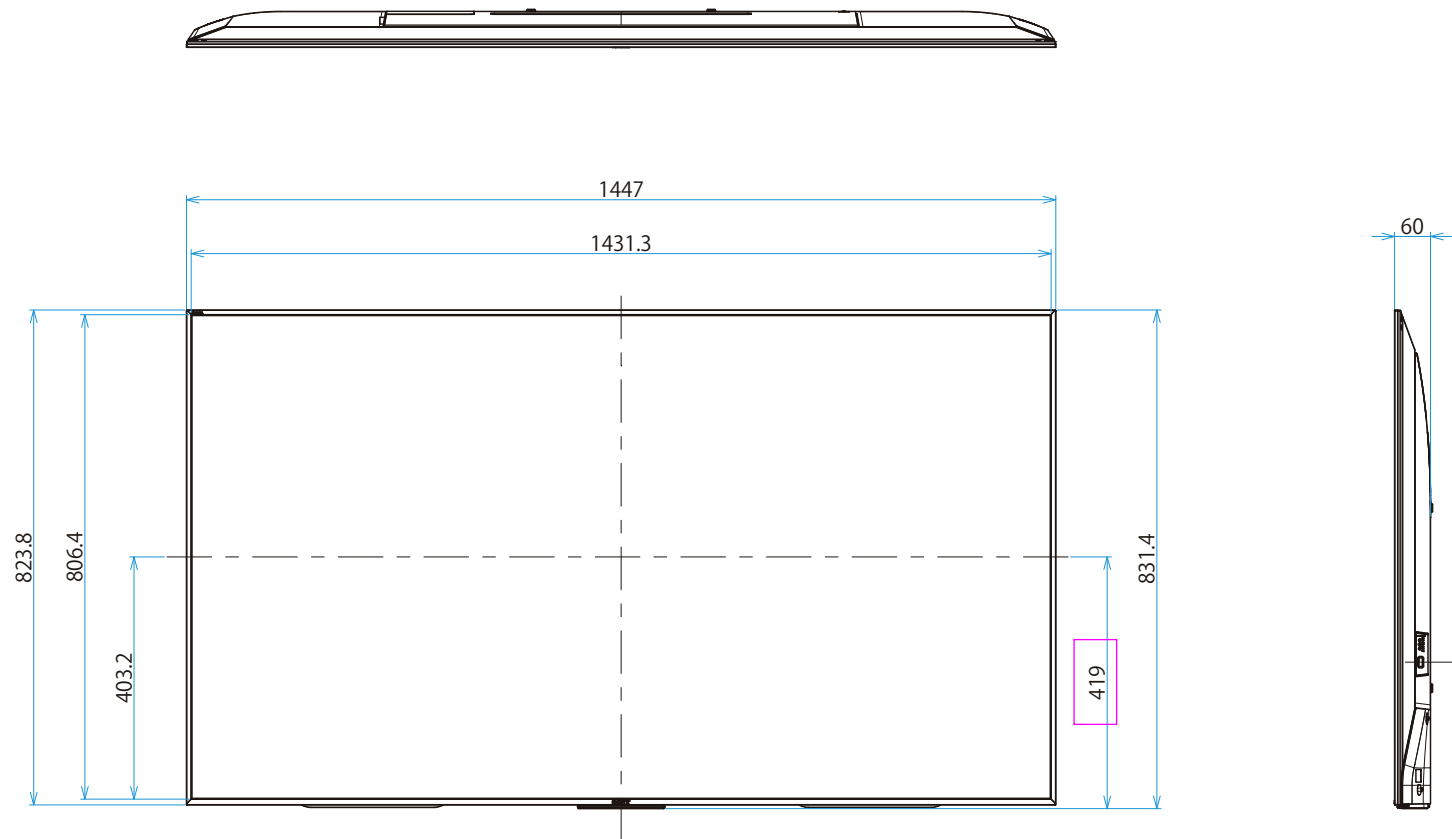

KJ-65X9000E

SONY

单位：mm

壁掛けユニット取り付け穴 (M6)
 ※ネジ長については取扱説明書を
 確認してください。

標準壁掛け(SU-WL450) スリム壁掛け(SU-WL450)

KJ-65X9000E

スイーベル壁掛けユニット (SU-WL820)

SONY

壁掛けブラケット装着時

木柱壁用壁掛けブラケット装着時

単位：mm