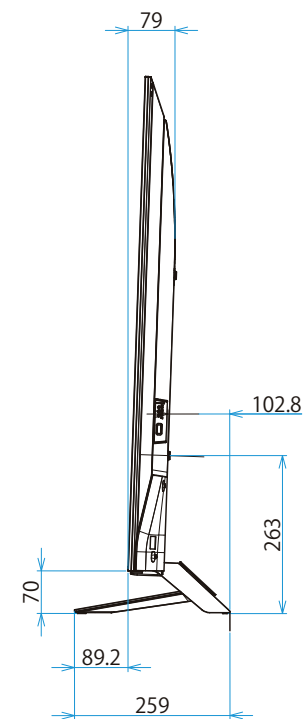

KJ-65X9000E

SONY

单位：mm

壁掛けユニット取り付け穴 (M6)
 ※ネジ長については取扱説明書を
 確認してください。

標準壁掛け(SU-WL450) スリム壁掛け(SU-WL450)

KJ-65X9000E

スイーベル壁掛けユニット (SU-WL820)

SONY

壁掛けブラケット装着時

木柱壁用壁掛けブラケット装着時

単位：mm