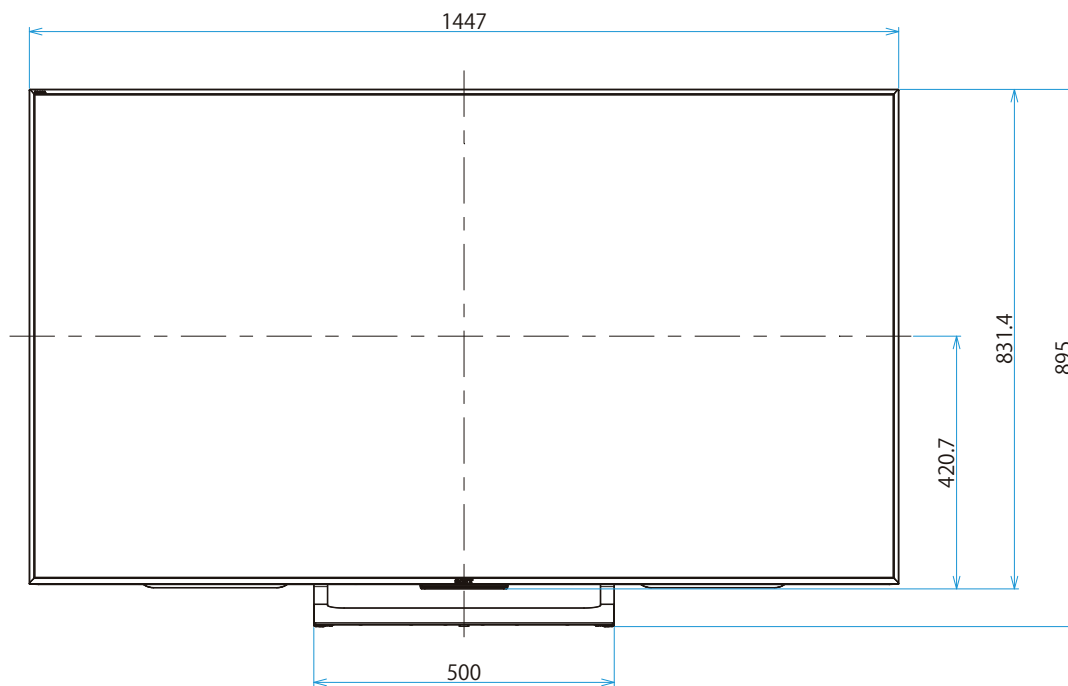

KJ-65X9000E

SONY

单位：mm

壁掛けユニット取り付け穴 (M6)
 ※ネジ長については取扱説明書を
 確認してください。

標準壁掛け(SU-WL450) スリム壁掛け(SU-WL450)

KJ-65X9000E

スイーベル壁掛けユニット (SU-WL820)

SONY

壁掛けブラケット装着時

木柱壁用壁掛けブラケット装着時

単位：mm