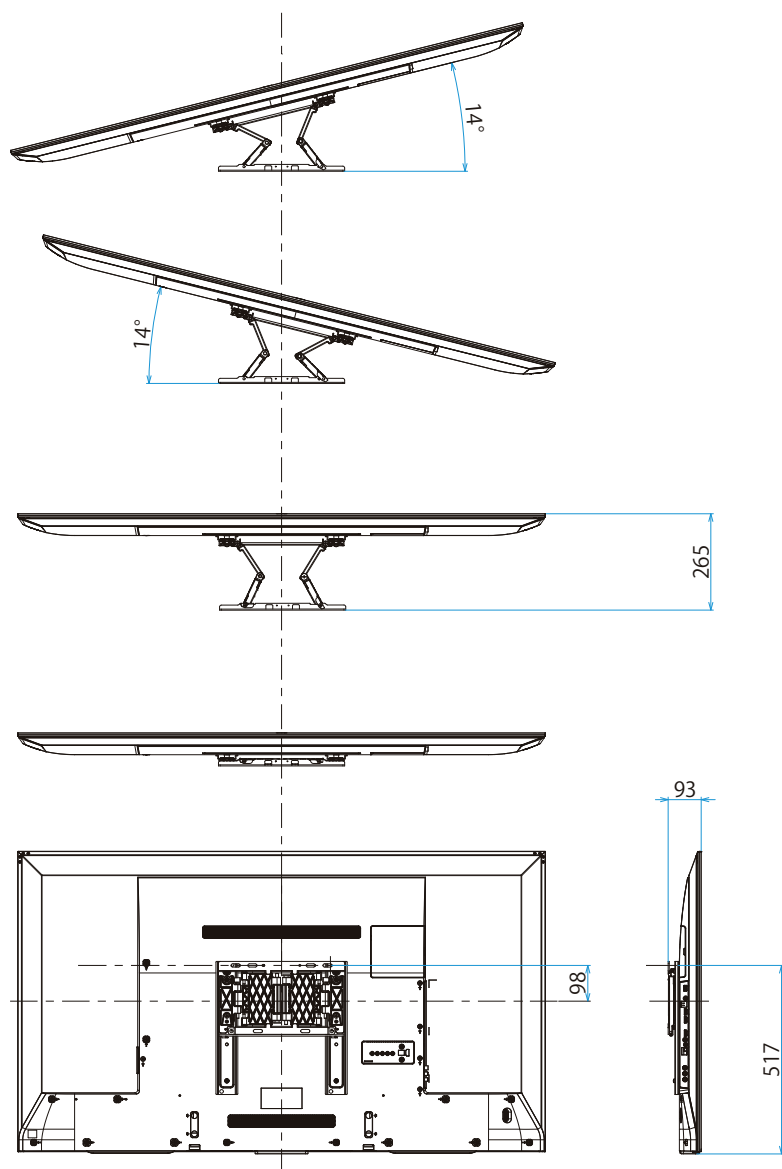

KJ-65X9000E

SONY

单位：mm

壁掛けユニット取り付け穴 (M6)
 ※ネジ長については取扱説明書を
 確認してください。

標準壁掛け(SU-WL450) スリム壁掛け(SU-WL450)

KJ-65X9000E

スイーベル壁掛けユニット (SU-WL820)

SONY

壁掛けブラケット装着時

木柱壁用壁掛けブラケット装着時

単位：mm