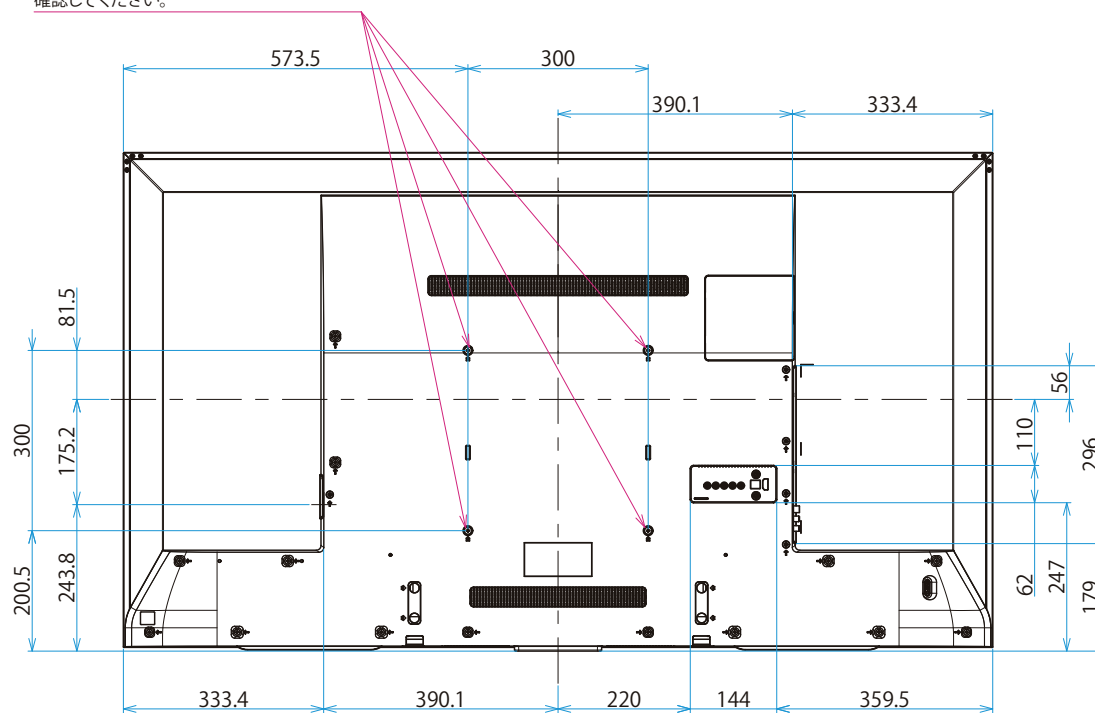

KJ-65X9000E

SONY

单位：mm

壁掛けユニット取り付け穴 (M6)
 ※ネジ長については取扱説明書を
 確認してください。

標準壁掛け(SU-WL450) スリム壁掛け(SU-WL450)

KJ-65X9000E

スイーベル壁掛けユニット (SU-WL820)

SONY

壁掛けブラケット装着時

木柱壁用壁掛けブラケット装着時

単位：mm