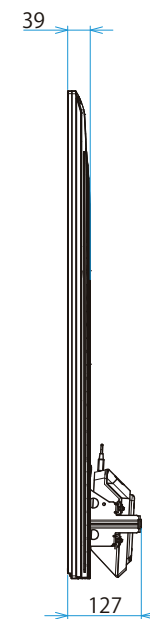

KJ-65X9500E

SONY

單位：mm

KJ-65X9500E

スリーベル壁掛けユニット (SU-WL825)

SONY

壁掛けブラケット装着時

木柱壁用壁掛けブラケット装着時

単位：mm