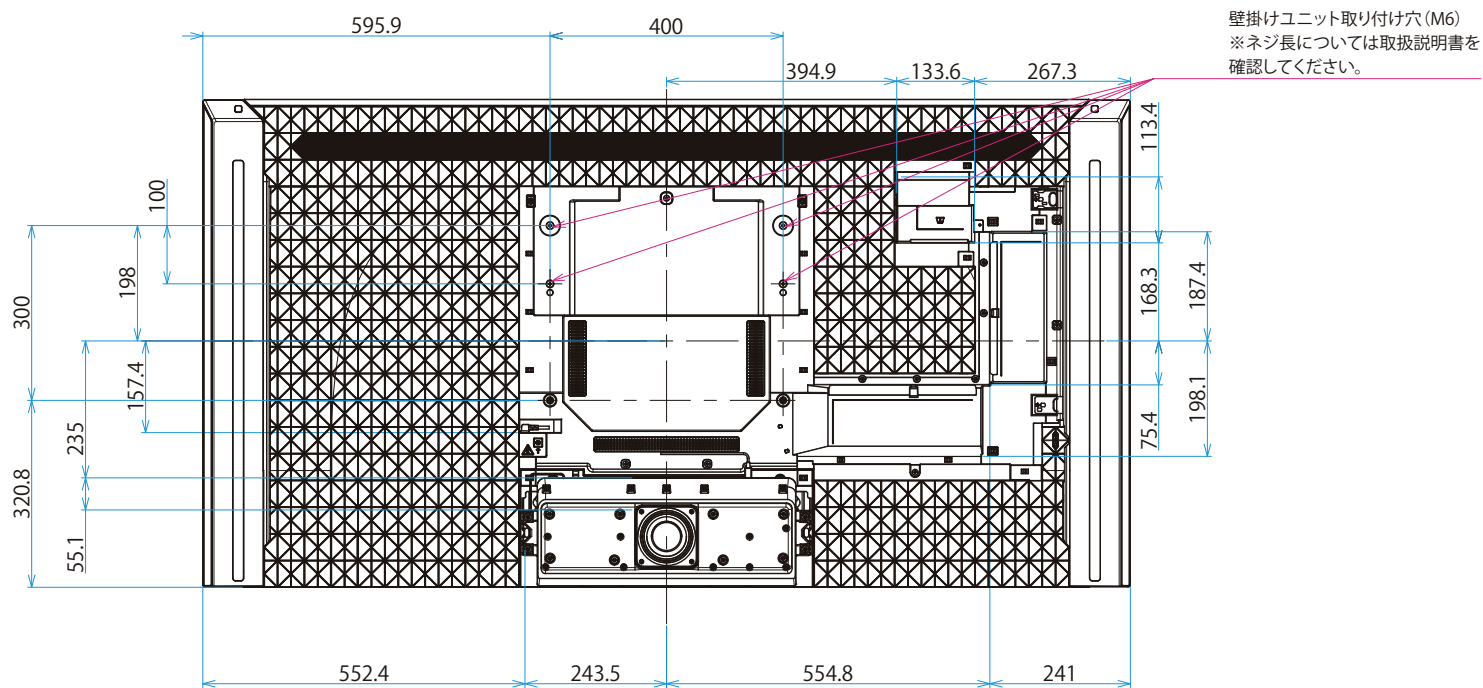

KJ-65X9500E

SONY

單位：mm

KJ-65X9500E

スリーベル壁掛けユニット (SU-WL825)

SONY

壁掛けブラケット装着時

木柱壁用壁掛けブラケット装着時

単位：mm