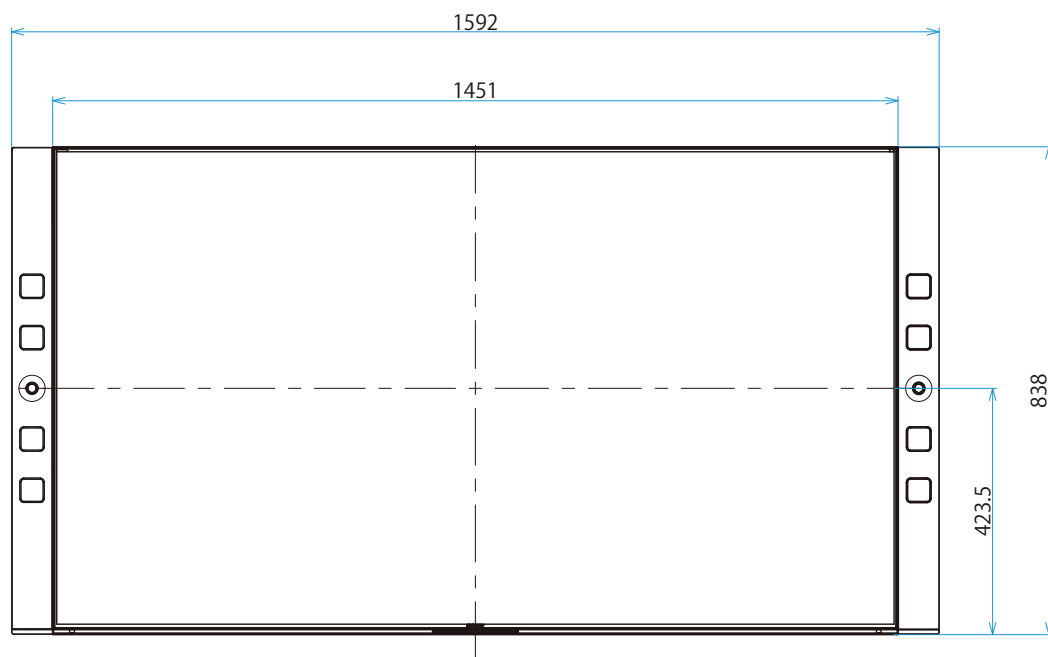

KJ-65X9500E

SONY

單位：mm

KJ-65X9500E

スリーベル壁掛けユニット (SU-WL825)

SONY

壁掛けブラケット装着時

木柱壁用壁掛けブラケット装着時

単位：mm