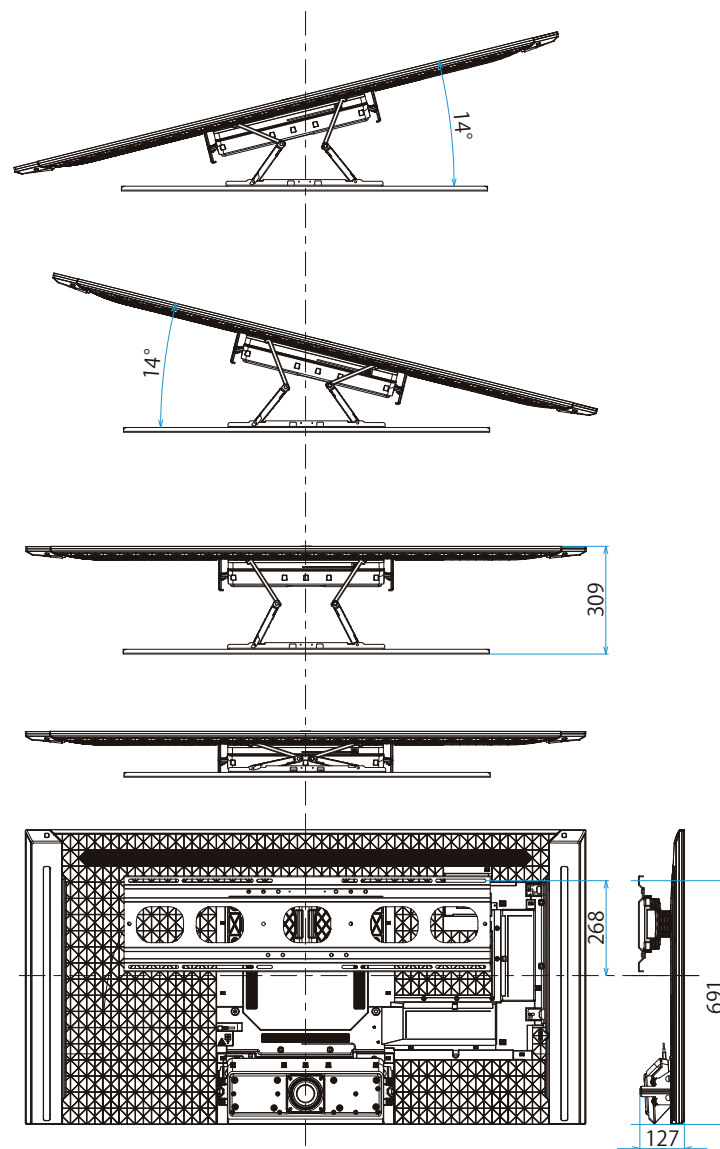

KJ-65X9500E

SONY

單位：mm

KJ-65X9500E

スリーベル壁掛けユニット (SU-WL825)

SONY

壁掛けブラケット装着時

木柱壁用壁掛けブラケット装着時

単位：mm