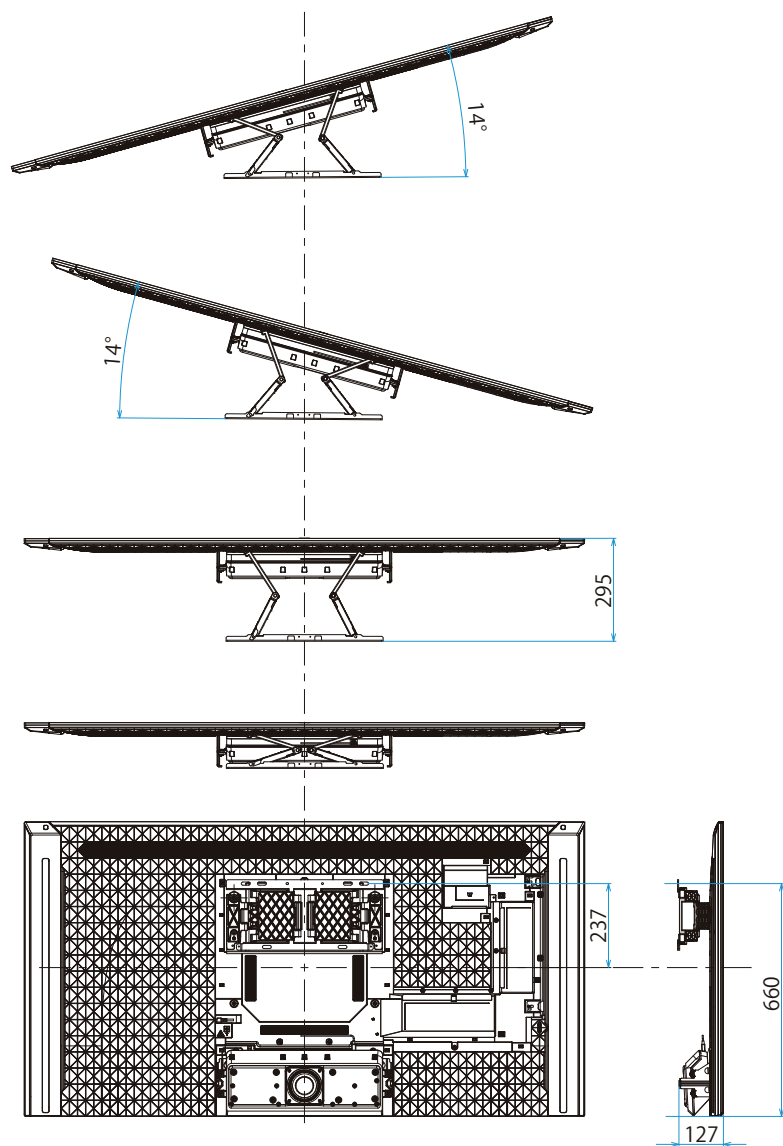

KJ-65X9500E

SONY

單位：mm

KJ-65X9500E

スリーベル壁掛けユニット (SU-WL825)

SONY

壁掛けブラケット装着時

木柱壁用壁掛けブラケット装着時

単位：mm