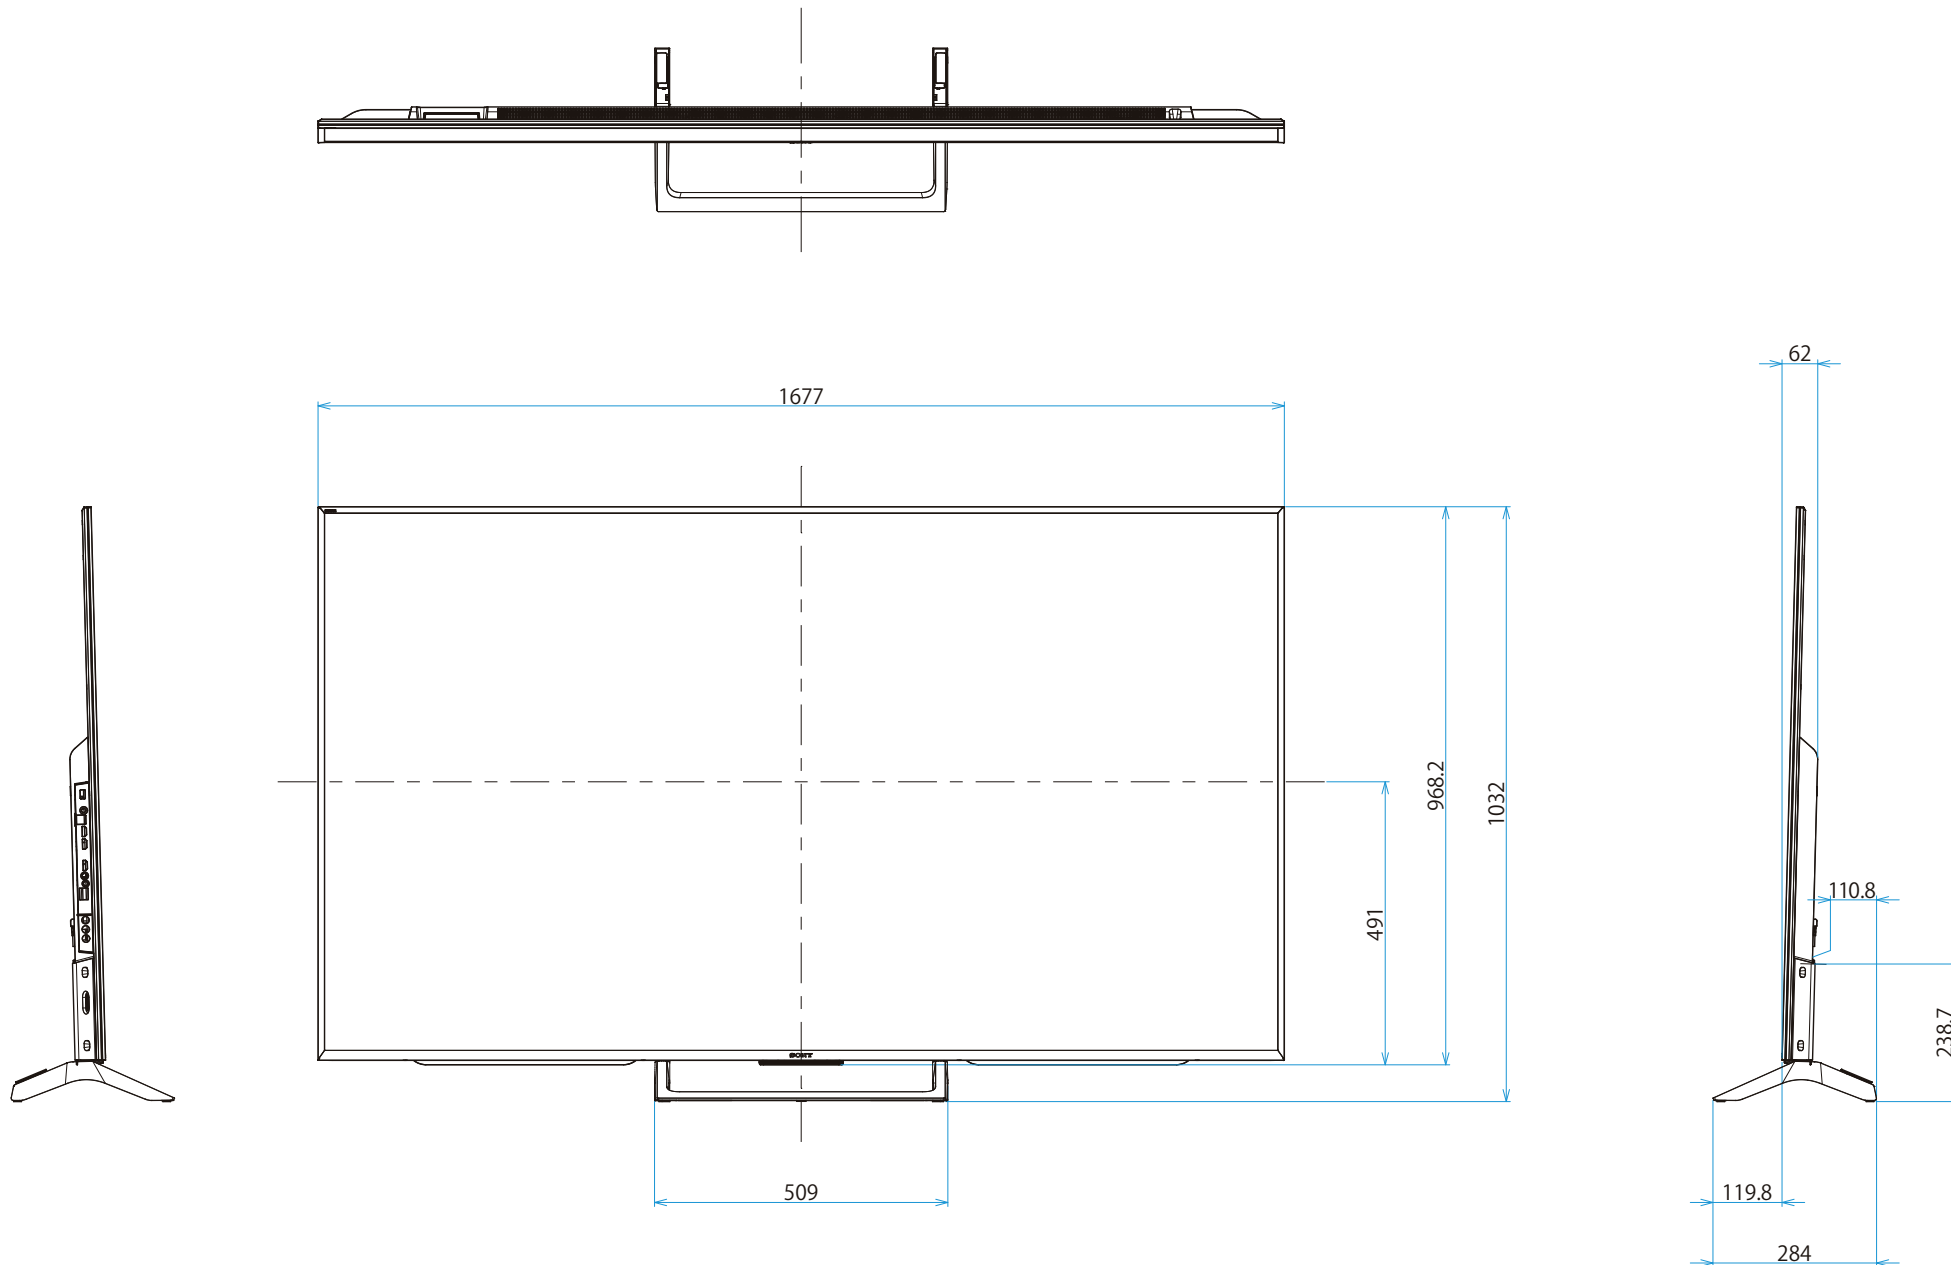

KJ-75X8500E

SONY

单位：mm