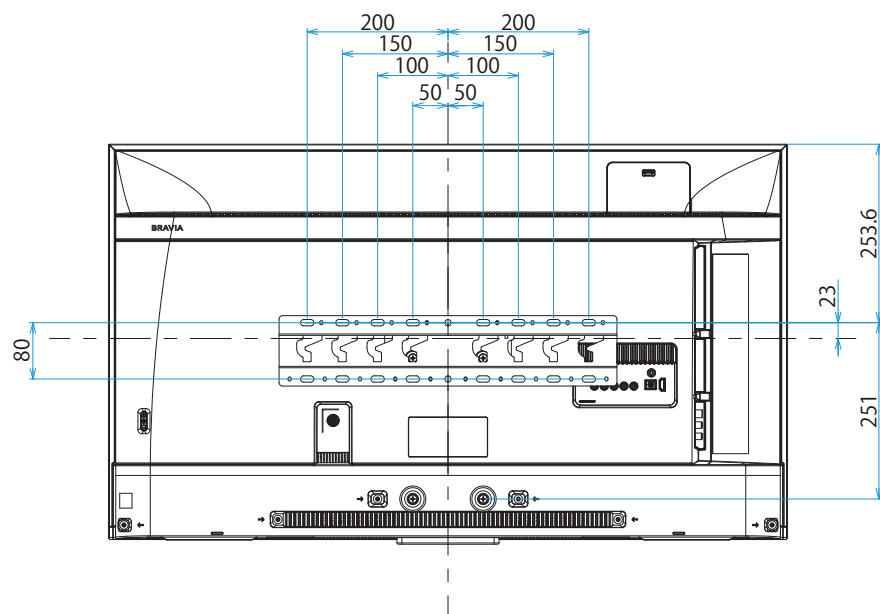

KJ-43X8500F

SONY

單位：mm

壁掛けユニット取付穴 (M6)
 ※ネジ長については取扱説明書を確認してください

標準壁掛け
(SU-WL450)

スリム壁掛け
(SU-WL450)