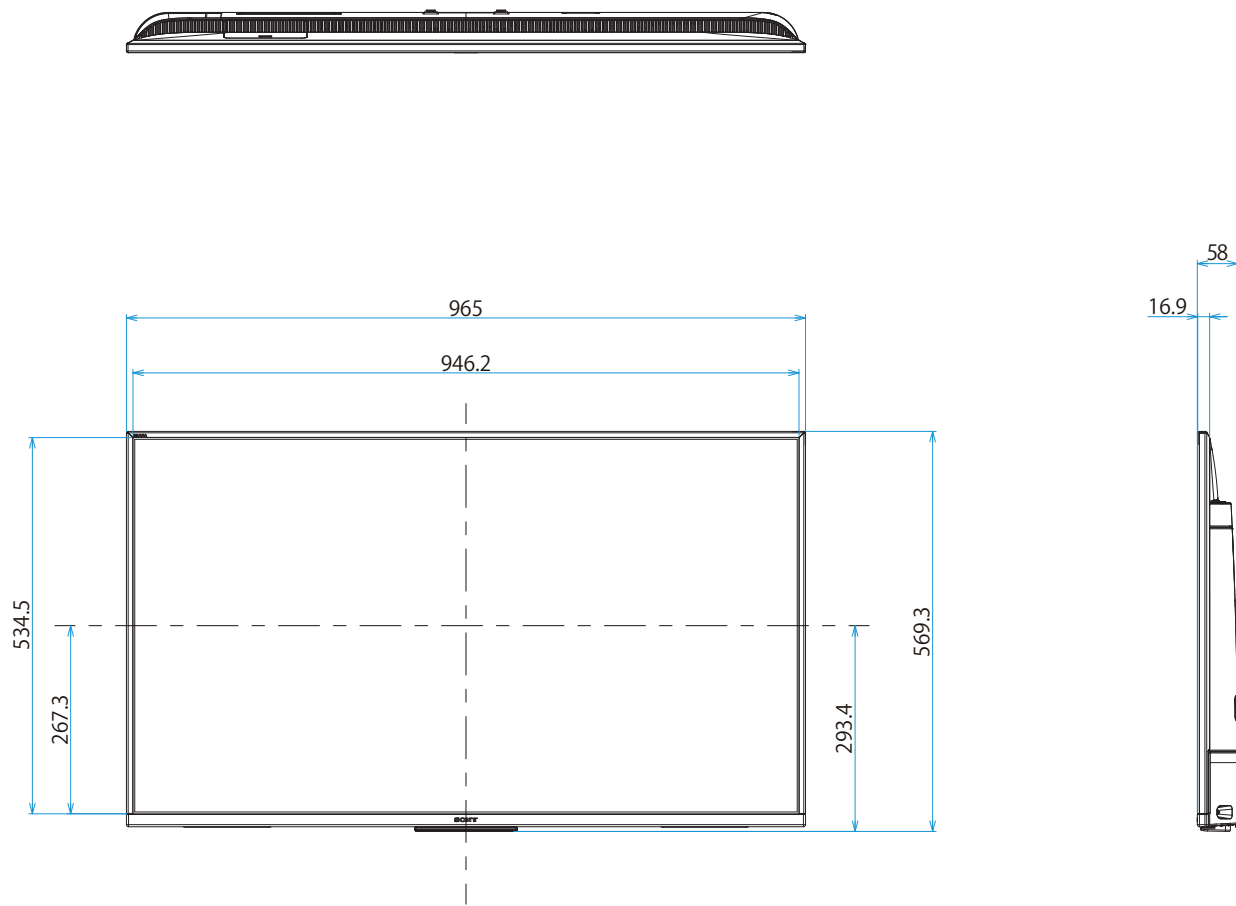

KJ-43X8500F

SONY

單位：mm

壁掛けユニット取付穴 (M6)
 ※ネジ長については取扱説明書を確認してください

標準壁掛け
(SU-WL450)

スリム壁掛け
(SU-WL450)