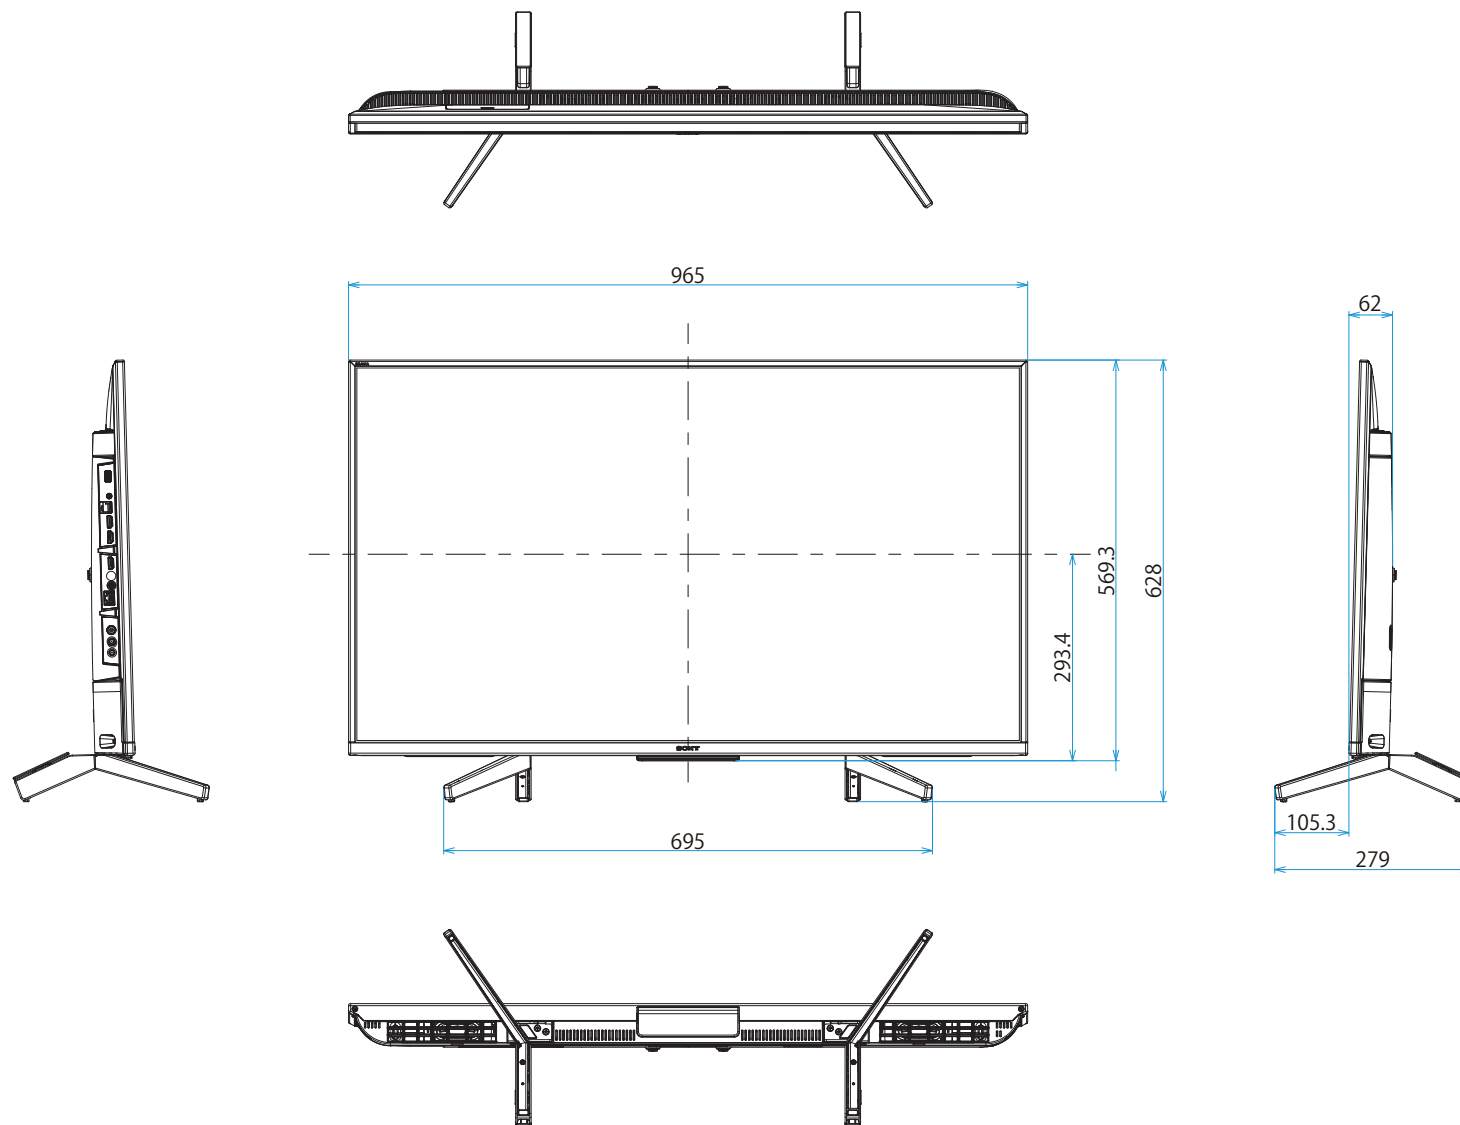

KJ-43X8500F

SONY

單位：mm

壁掛けユニット取付穴 (M6)
 ※ネジ長については取扱説明書を確認してください

標準壁掛け
(SU-WL450)

スリム壁掛け
(SU-WL450)