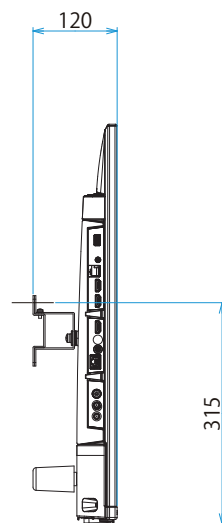

KJ-43X8500F

SONY

單位：mm

壁掛けユニット取付穴 (M6)
 ※ネジ長については取扱説明書を確認してください

標準壁掛け
(SU-WL450)

スリム壁掛け
(SU-WL450)