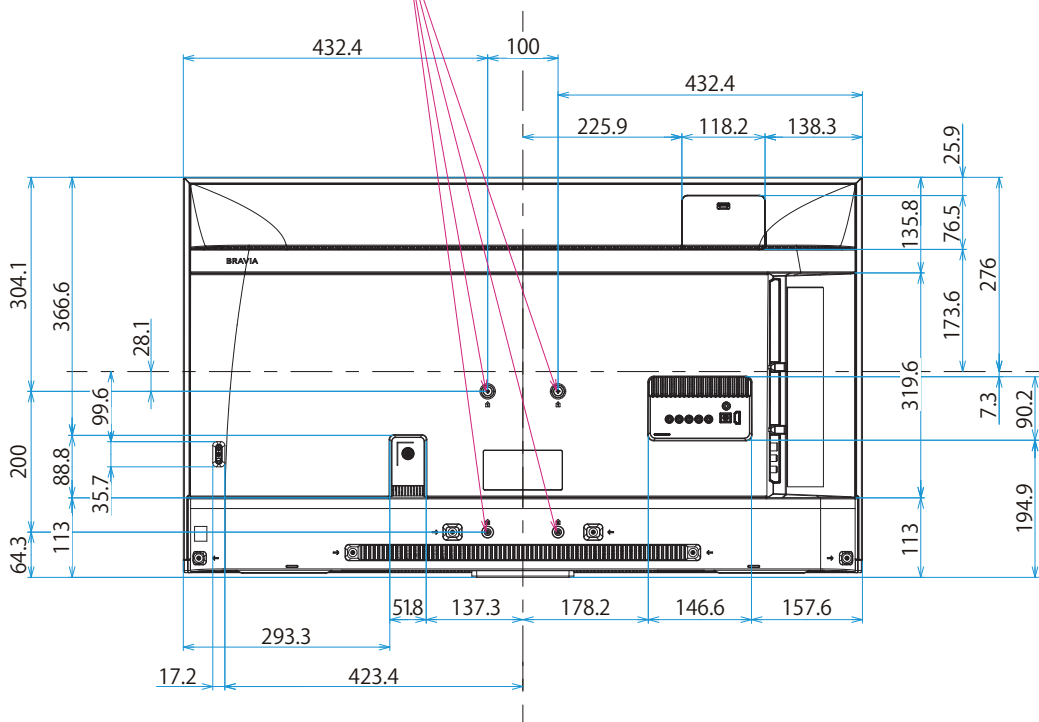

KJ-43X8500F

SONY

單位：mm

壁掛けユニット取付穴 (M6)
 ※ネジ長については取扱説明書を確認してください

標準壁掛け
(SU-WL450)

スリム壁掛け
(SU-WL450)