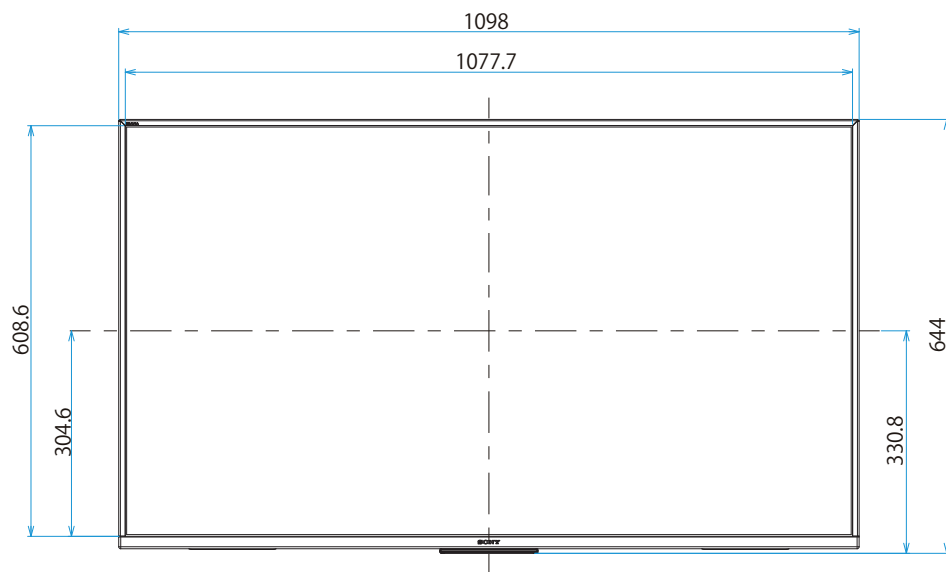

KJ-49X8500F

SONY

單位：mm

KJ-49X8500F

SONY

单位：mm

標準壁掛け(SU-WL450)    スリム壁掛け(SU-WL450)