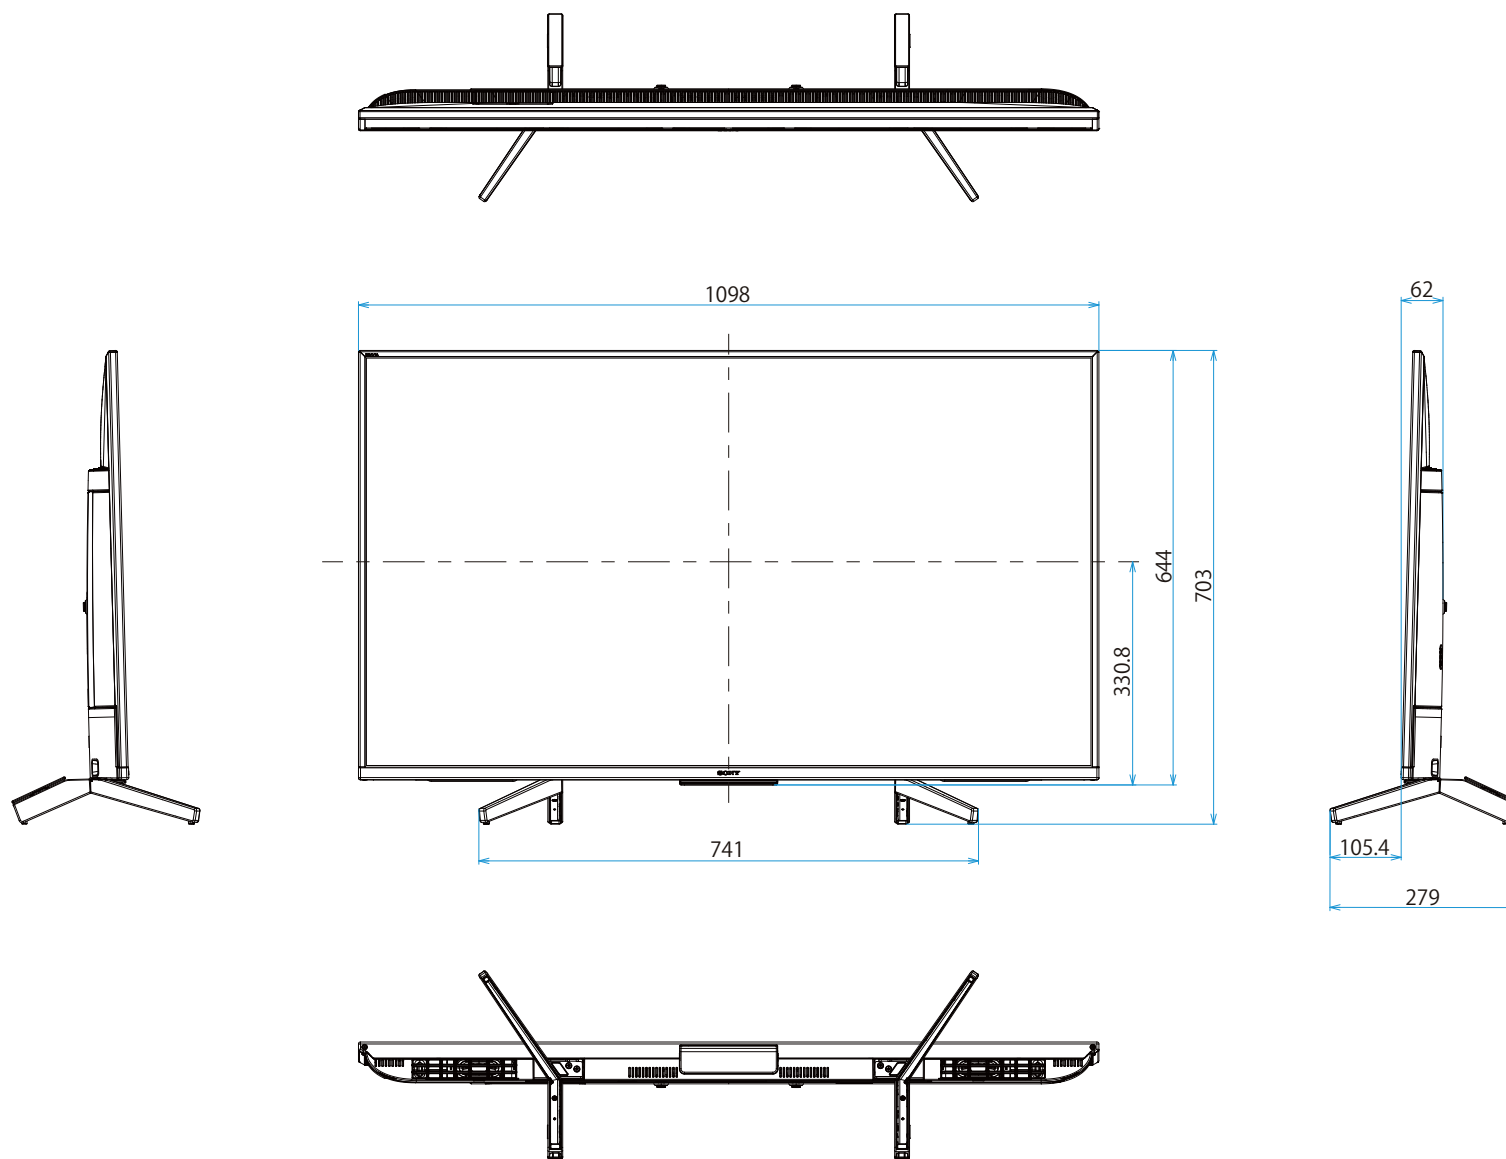

KJ-49X8500F

SONY

單位：mm

KJ-49X8500F

SONY

单位：mm

標準壁掛け(SU-WL450)    スリム壁掛け(SU-WL450)