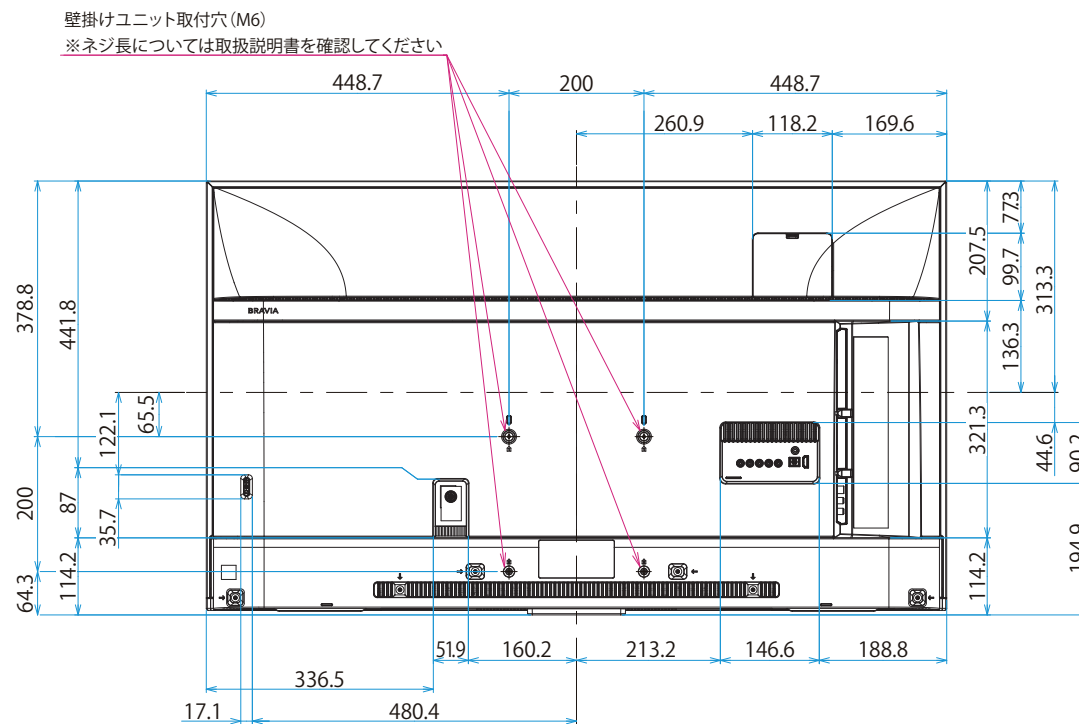

KJ-49X8500F

SONY

單位：mm

KJ-49X8500F

SONY

单位：mm

標準壁掛け(SU-WL450)    スリム壁掛け(SU-WL450)