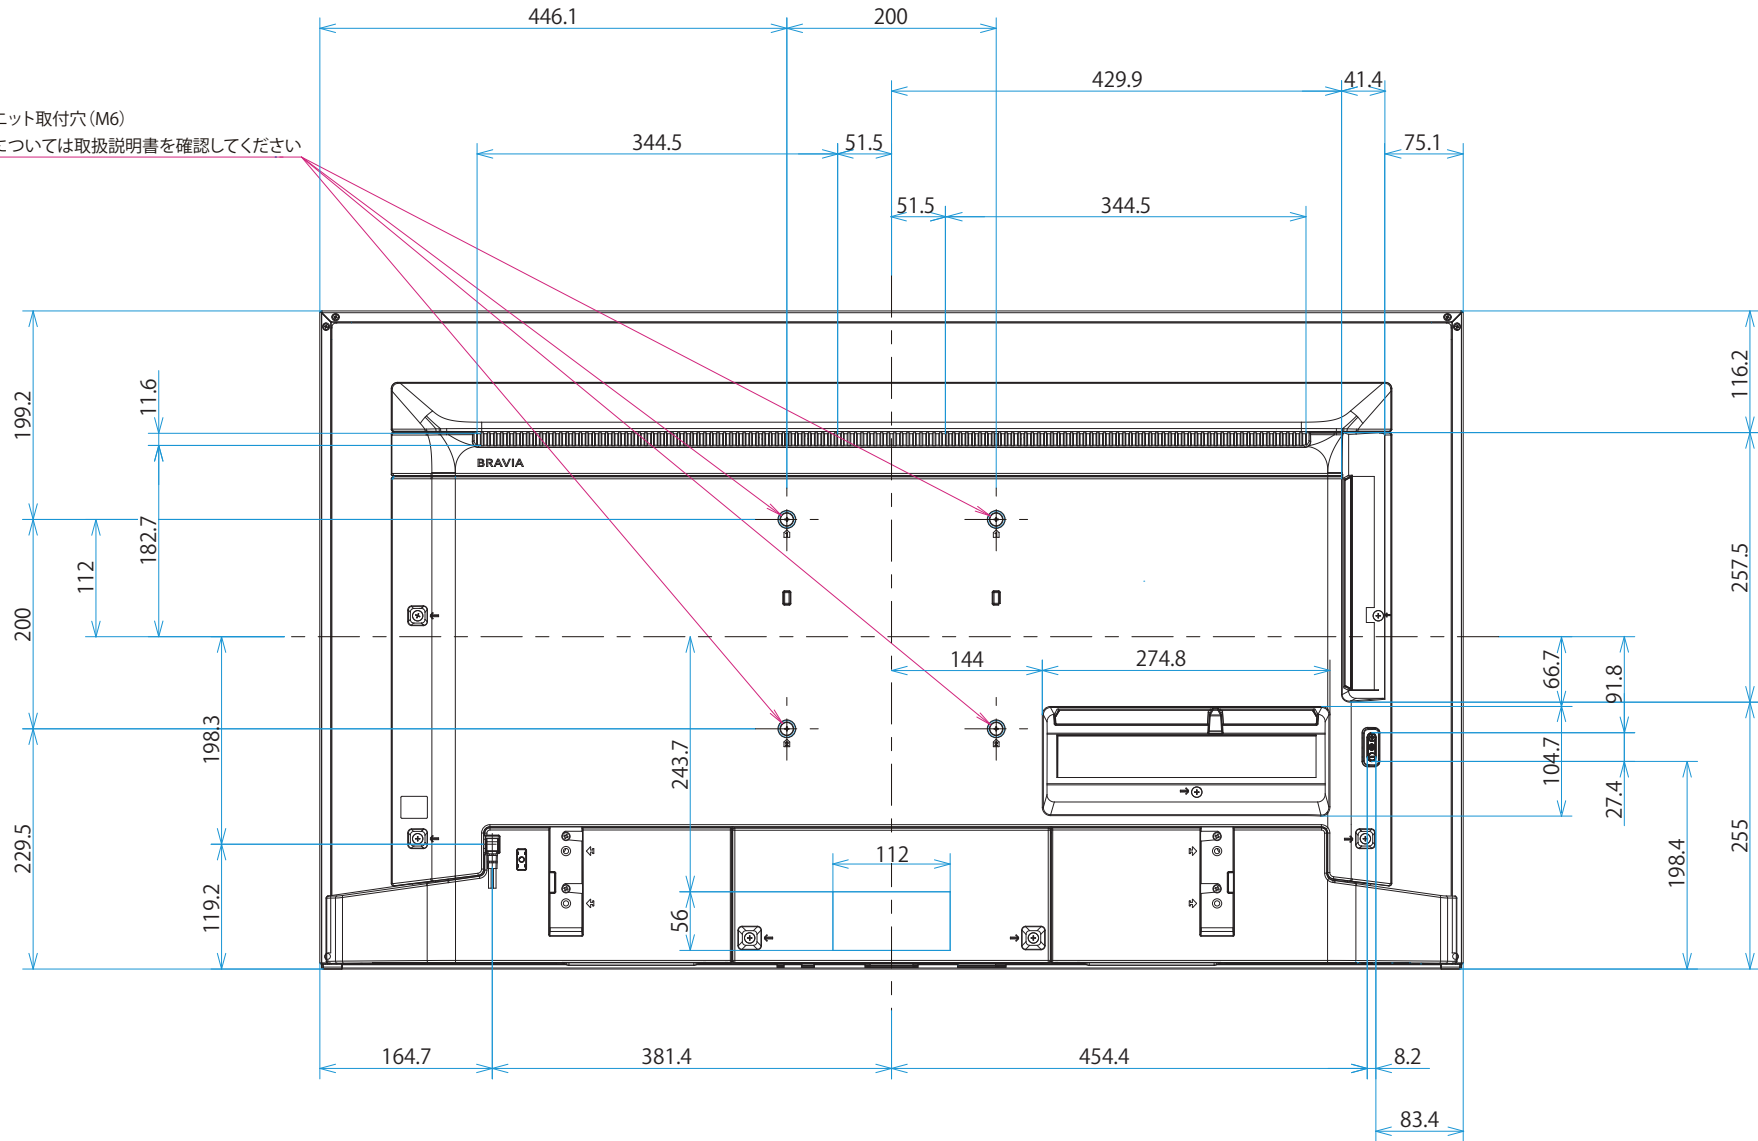

壁掛けユニット取付穴 (M6)  
 ※ネジ長については取扱説明書を確認してください

標準壁掛け  
(SU-WL450)

スリム壁掛け  
(SU-WL450)