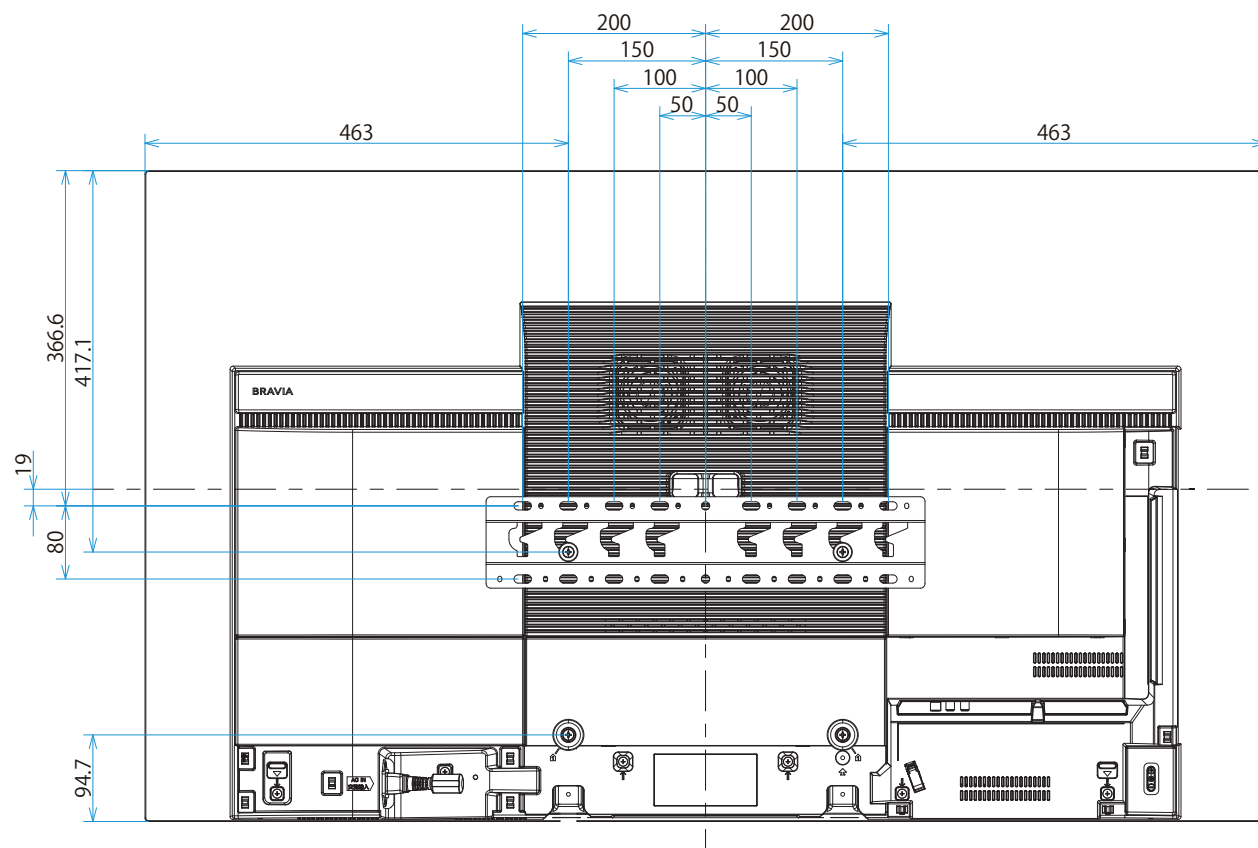

KJ-55A8F

SONY

单位：mm

スリム壁掛け
(SU-WL450)