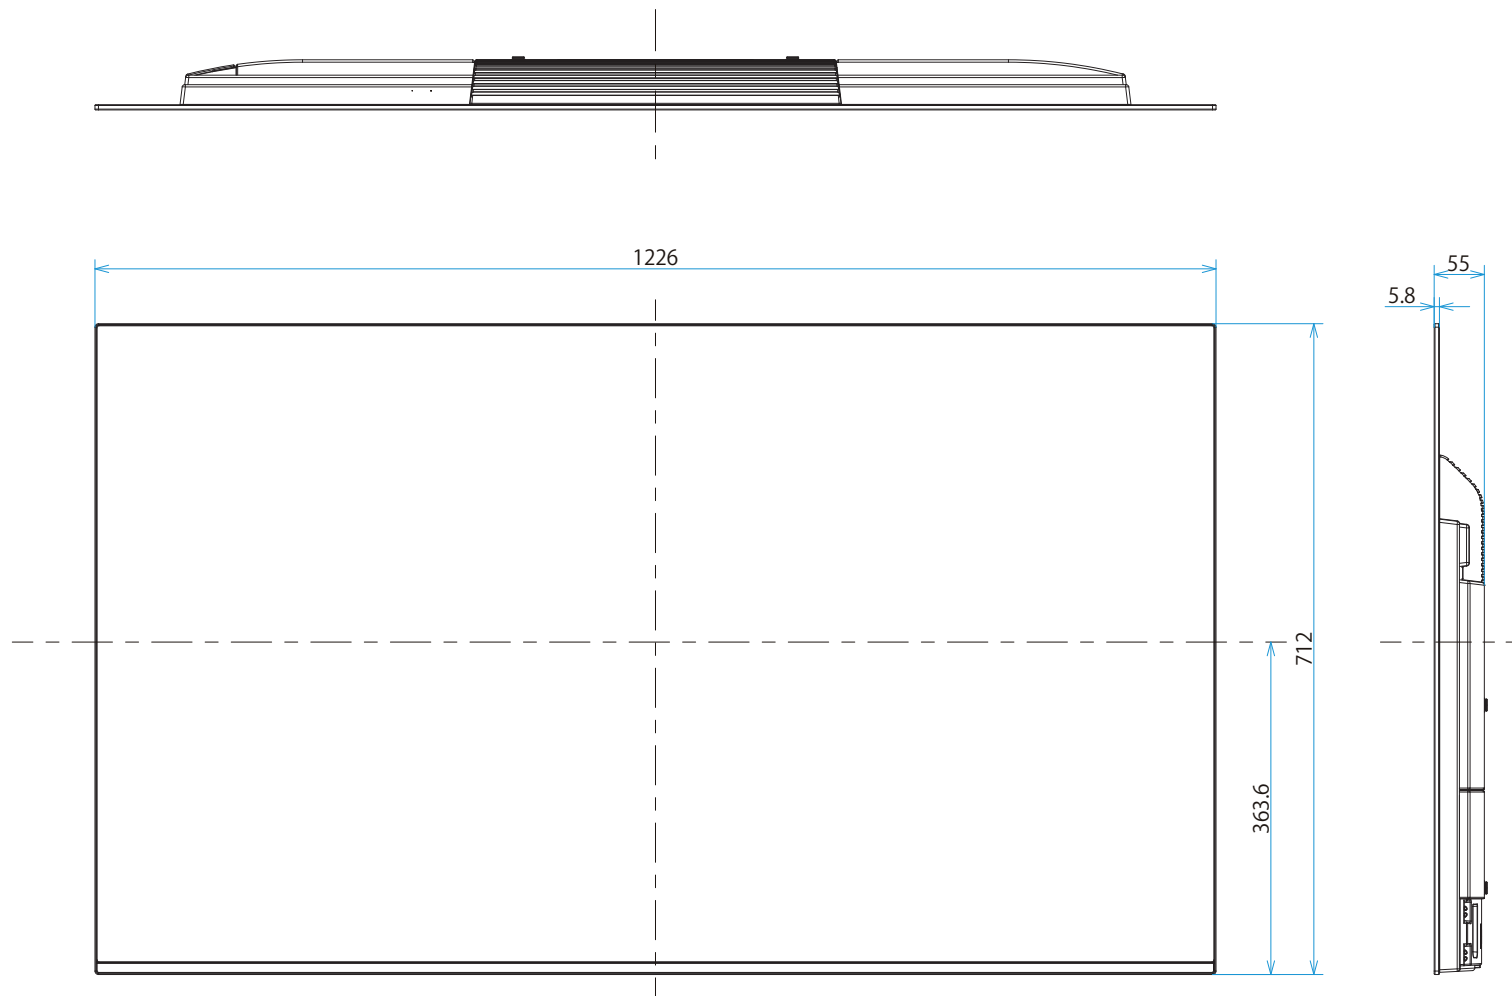

KJ-55A8F

SONY

单位：mm

スリム壁掛け
(SU-WL450)