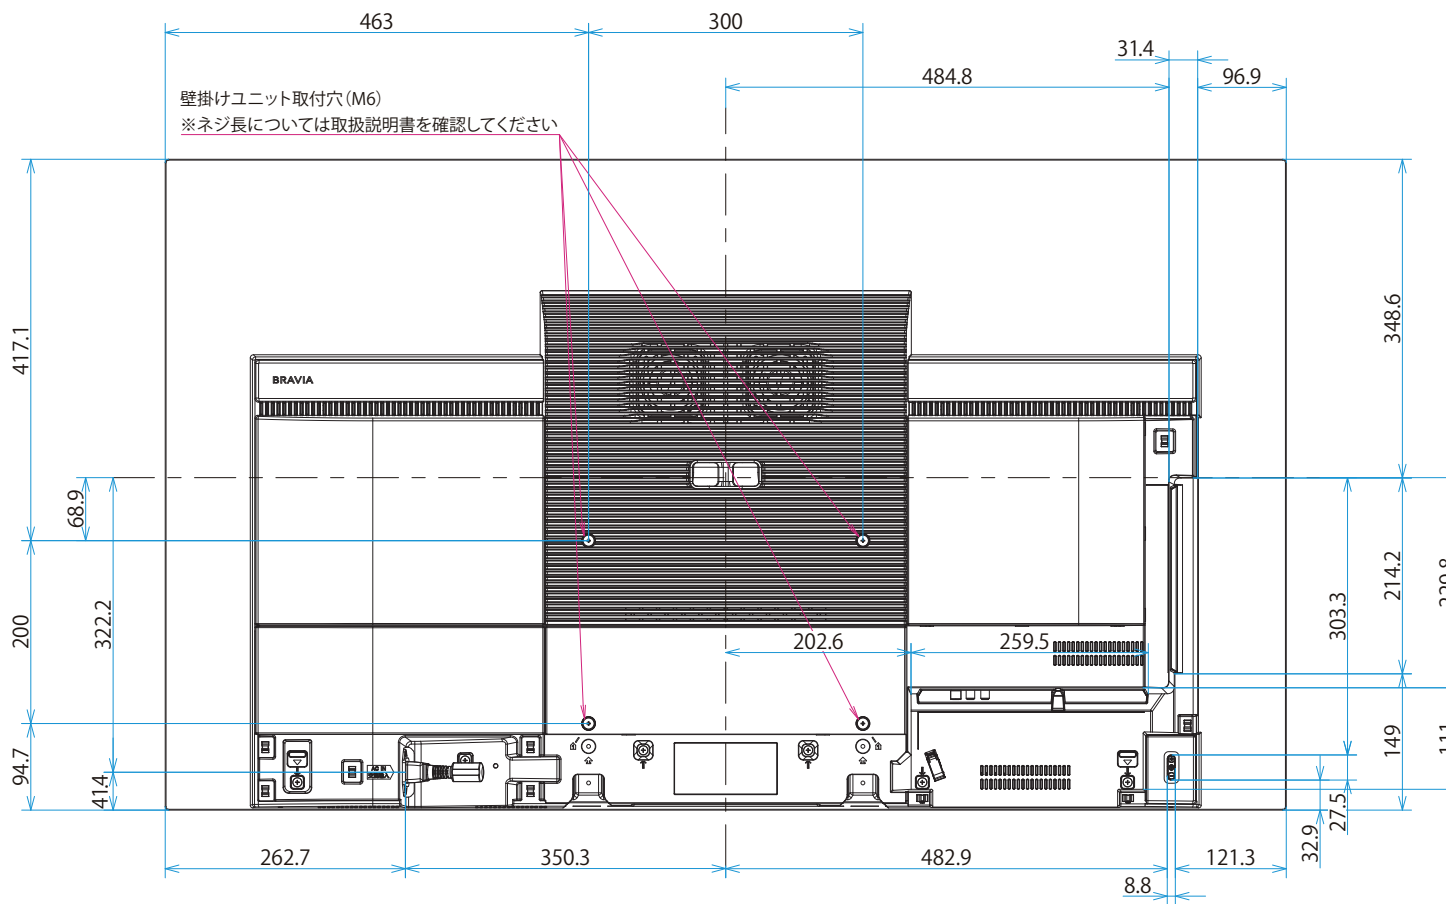

KJ-55A8F

SONY

单位：mm

スリム壁掛け
(SU-WL450)