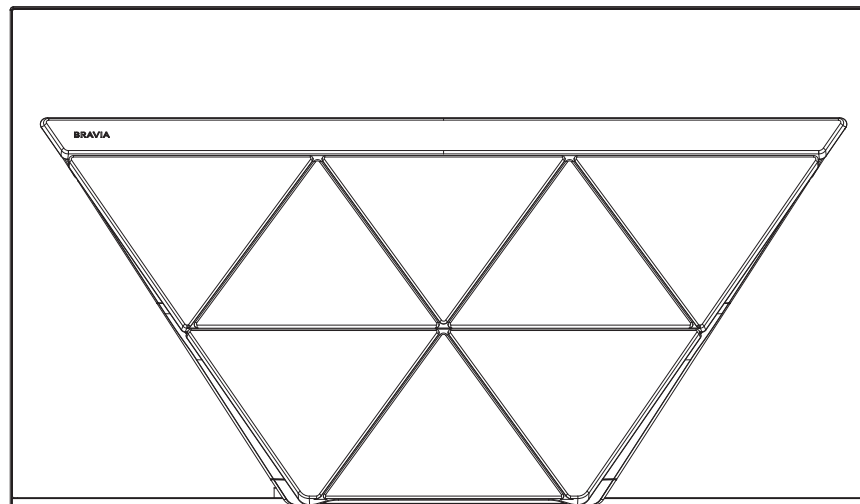

KJ-55A9F

SONY

スタンドあり

単位：mm

背面カバーなし

背面カバーあり

KJ-55A9F

SONY

スタンドなし

単位：mm

スタンドなし

スリム壁掛け
(SU-WL450)

標準壁掛け
(SU-WL450)