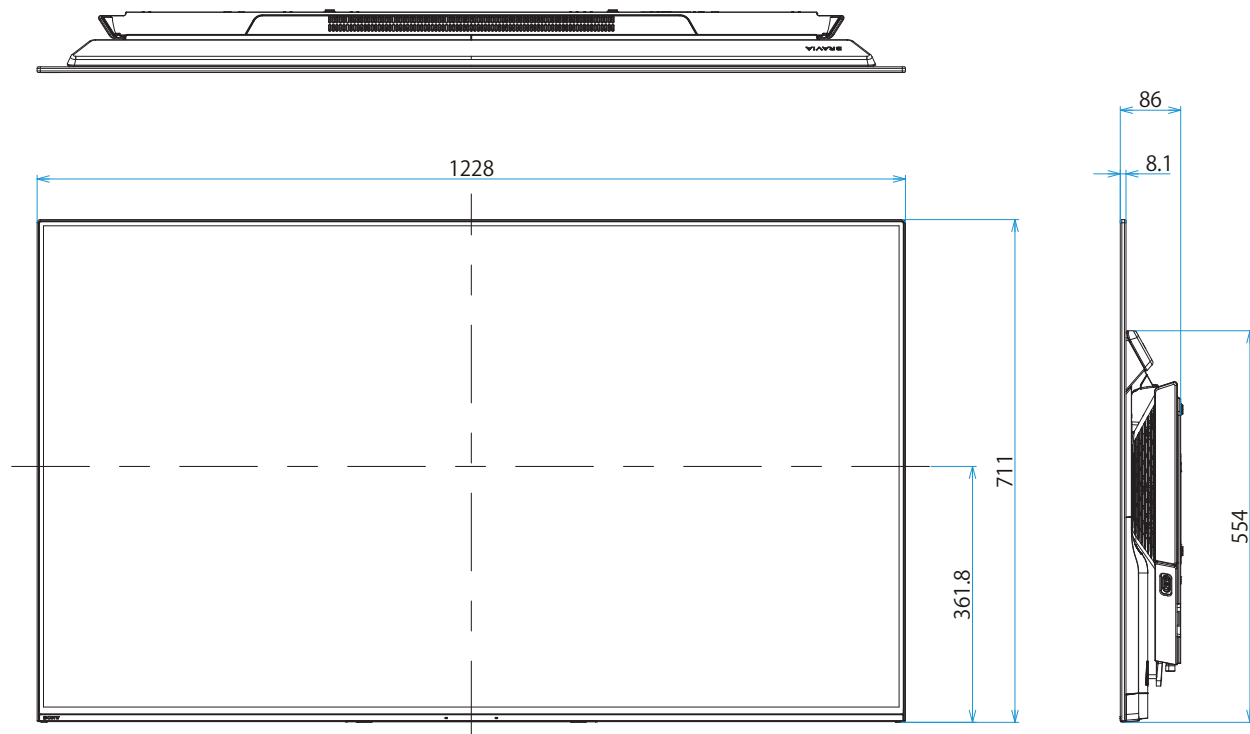

KJ-55A9F

SONY

スタンドあり

単位：mm

背面カバーなし

背面カバーあり

KJ-55A9F

SONY

スタンドなし

単位：mm

スタンドなし

スリム壁掛け
(SU-WL450)

標準壁掛け
(SU-WL450)