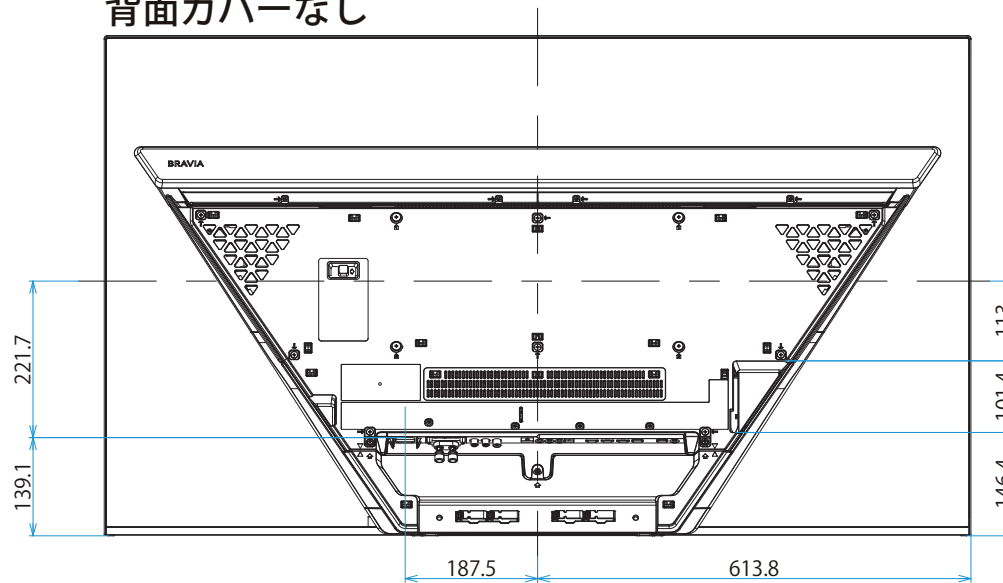

KJ-55A9F

SONY

スタンドあり

単位：mm

背面カバーなし

背面カバーあり

KJ-55A9F

SONY

スタンドなし

単位：mm

スタンドなし

スリム壁掛け
(SU-WL450)

標準壁掛け
(SU-WL450)