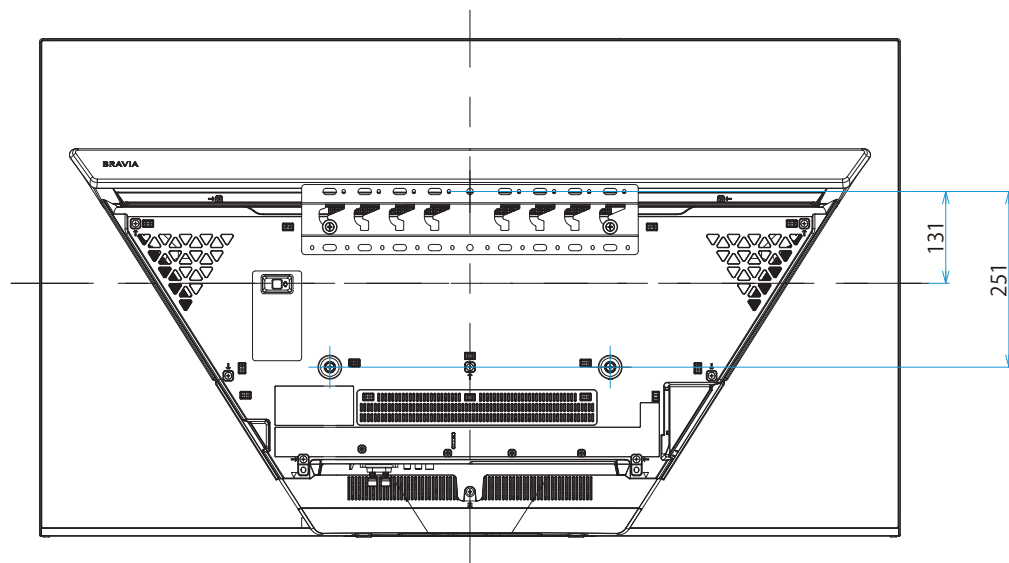

KJ-55A9F

SONY

スタンドあり

単位：mm

背面カバーなし

背面カバーあり

KJ-55A9F

SONY

スタンドなし

単位：mm

スタンドなし

スリム壁掛け
(SU-WL450)

標準壁掛け
(SU-WL450)