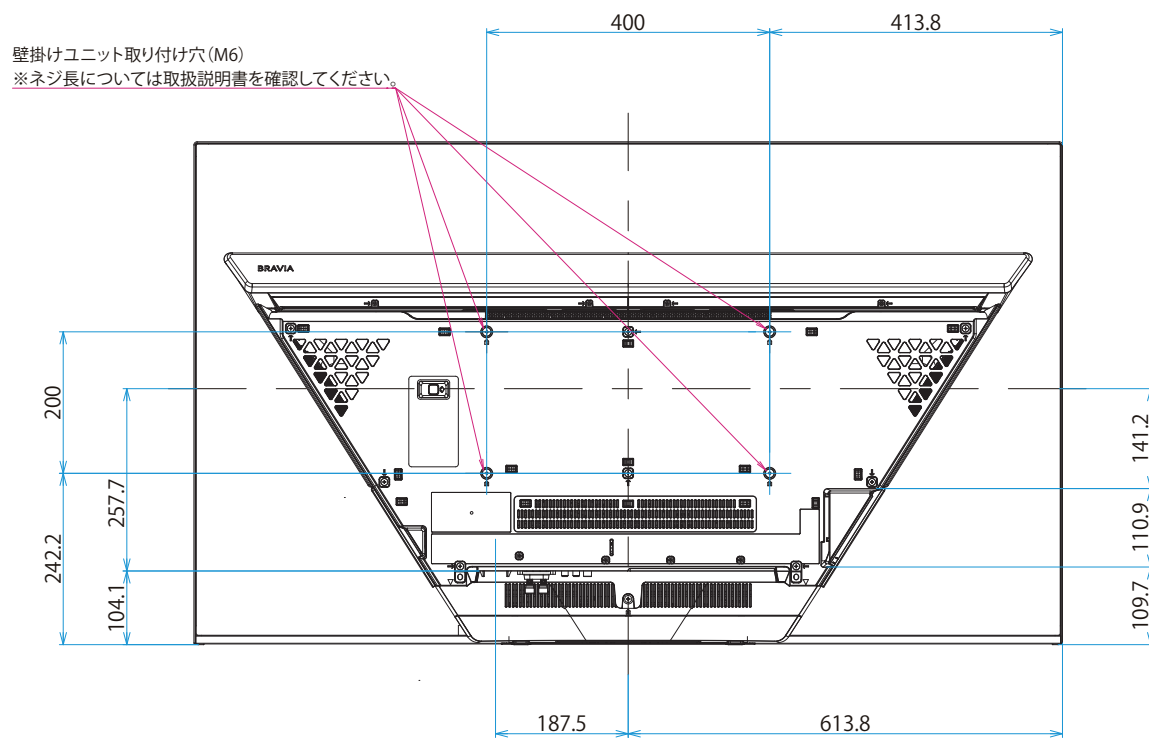

KJ-55A9F

SONY

スタンドあり

単位：mm

背面カバーなし

背面カバーあり

KJ-55A9F

SONY

スタンドなし

単位：mm

スタンドなし

スリム壁掛け
(SU-WL450)

標準壁掛け
(SU-WL450)