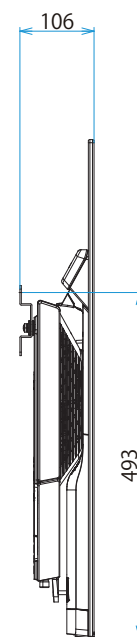

KJ-55A9F

SONY

スタンドあり

単位：mm

背面カバーなし

背面カバーあり

KJ-55A9F

SONY

スタンドなし

単位：mm

スタンドなし

スリム壁掛け
(SU-WL450)

標準壁掛け
(SU-WL450)