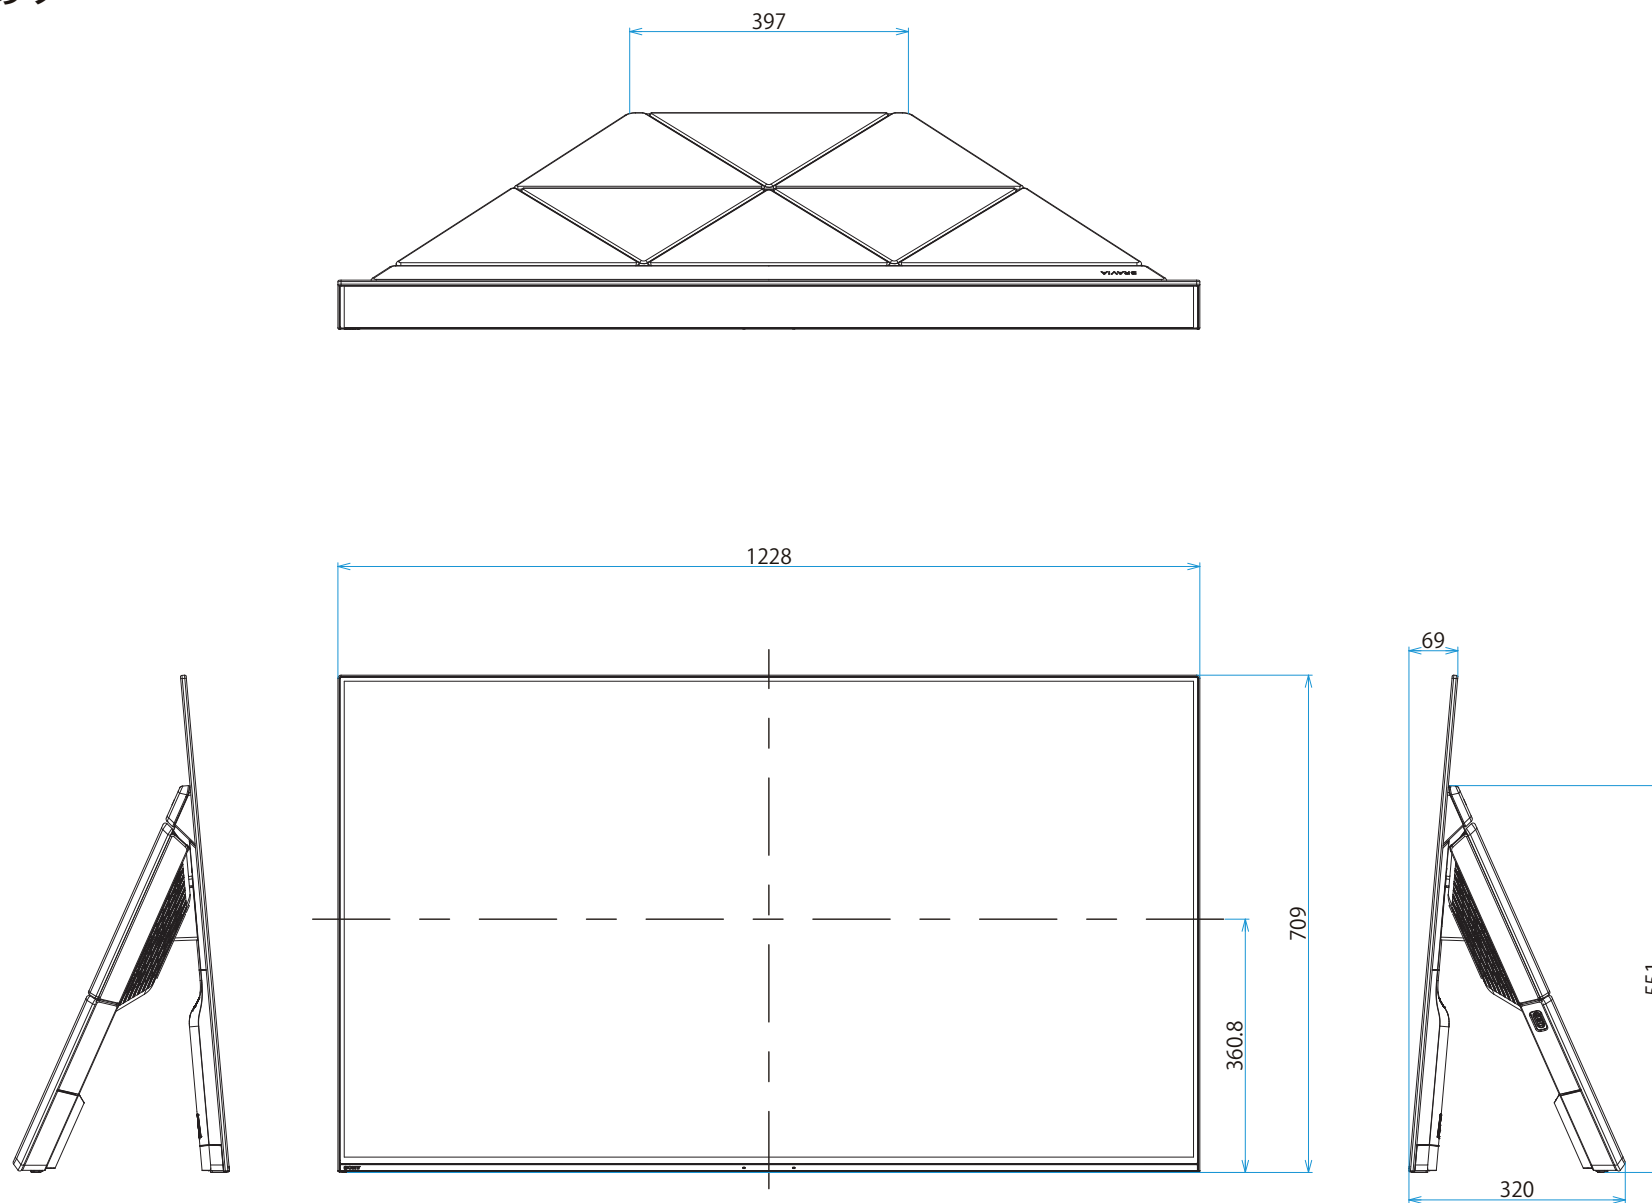

KJ-55A9F

SONY

スタンドあり

単位：mm

背面カバーなし

背面カバーあり

KJ-55A9F

SONY

スタンドなし

単位：mm

スタンドなし

スリム壁掛け
(SU-WL450)

標準壁掛け
(SU-WL450)