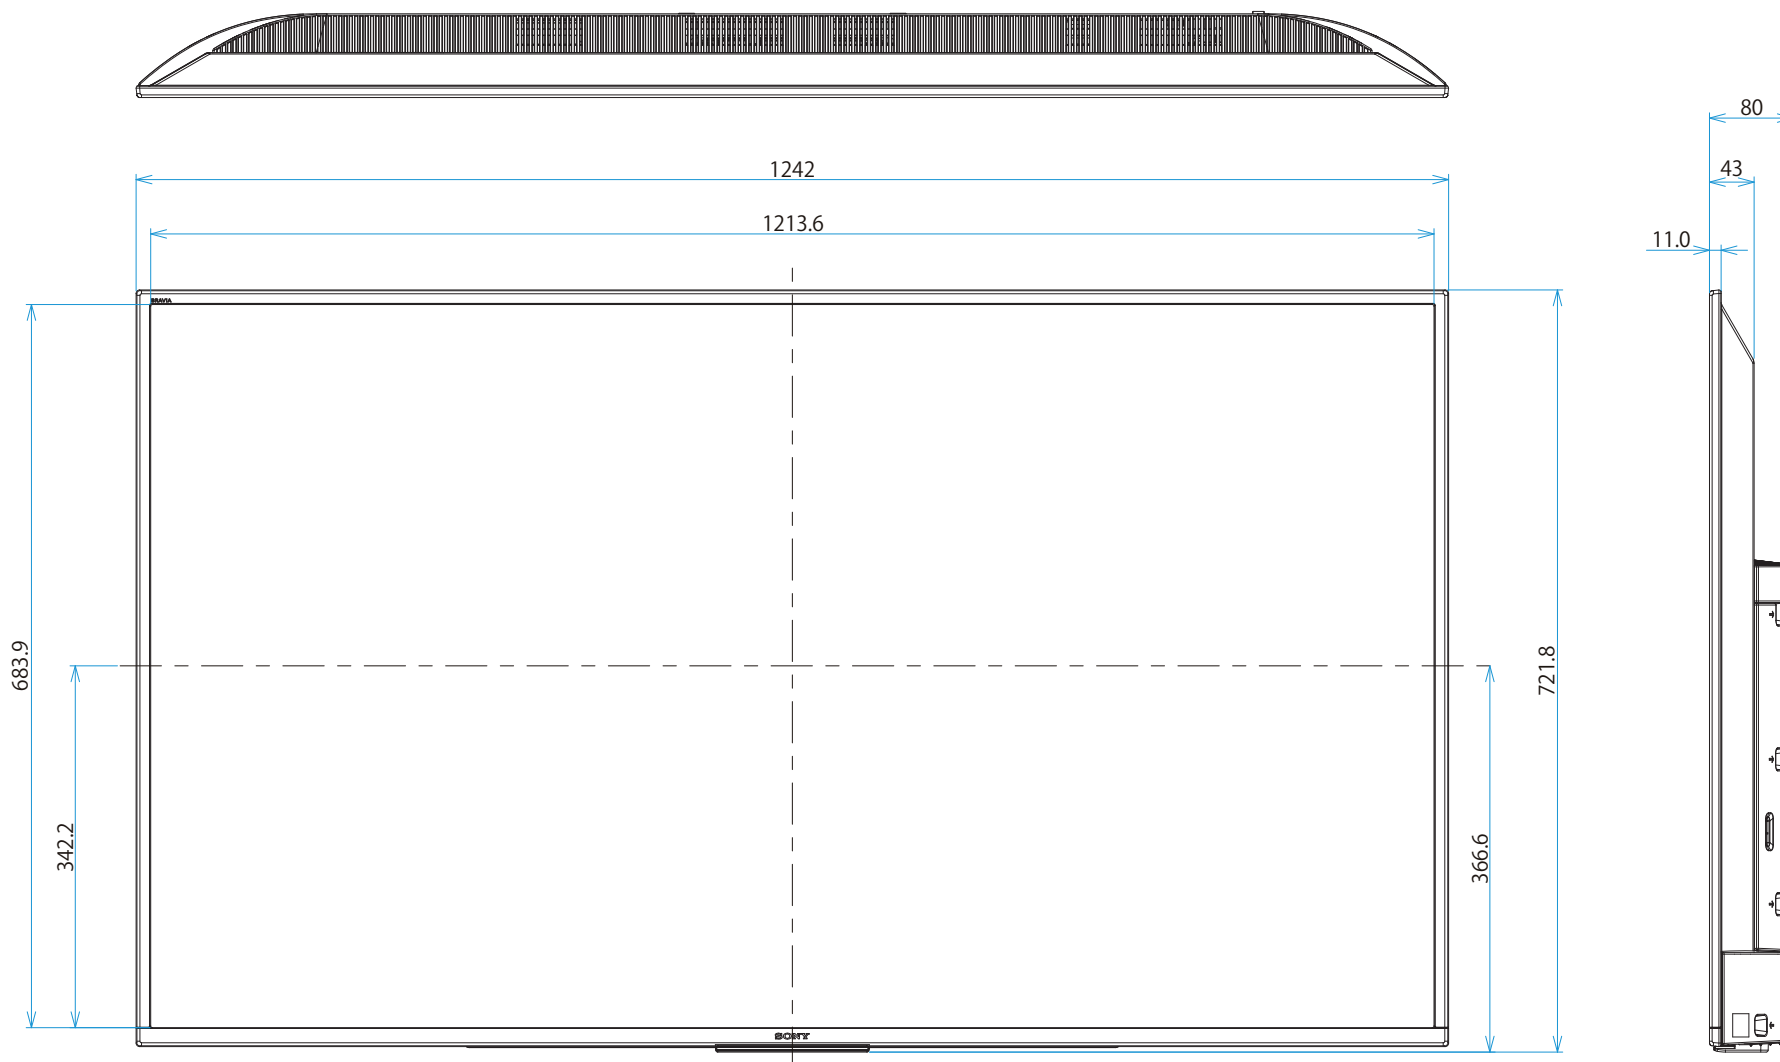

KJ-55X7500F

SONY

單位：mm

KJ-55X7500F

SONY

单位：mm

壁掛けユニット取付穴M6  
 ※ネジ長については取扱説明書を確認してください

標準壁掛け  
(SU-WL450)

スリム壁掛け  
(SU-WL450)