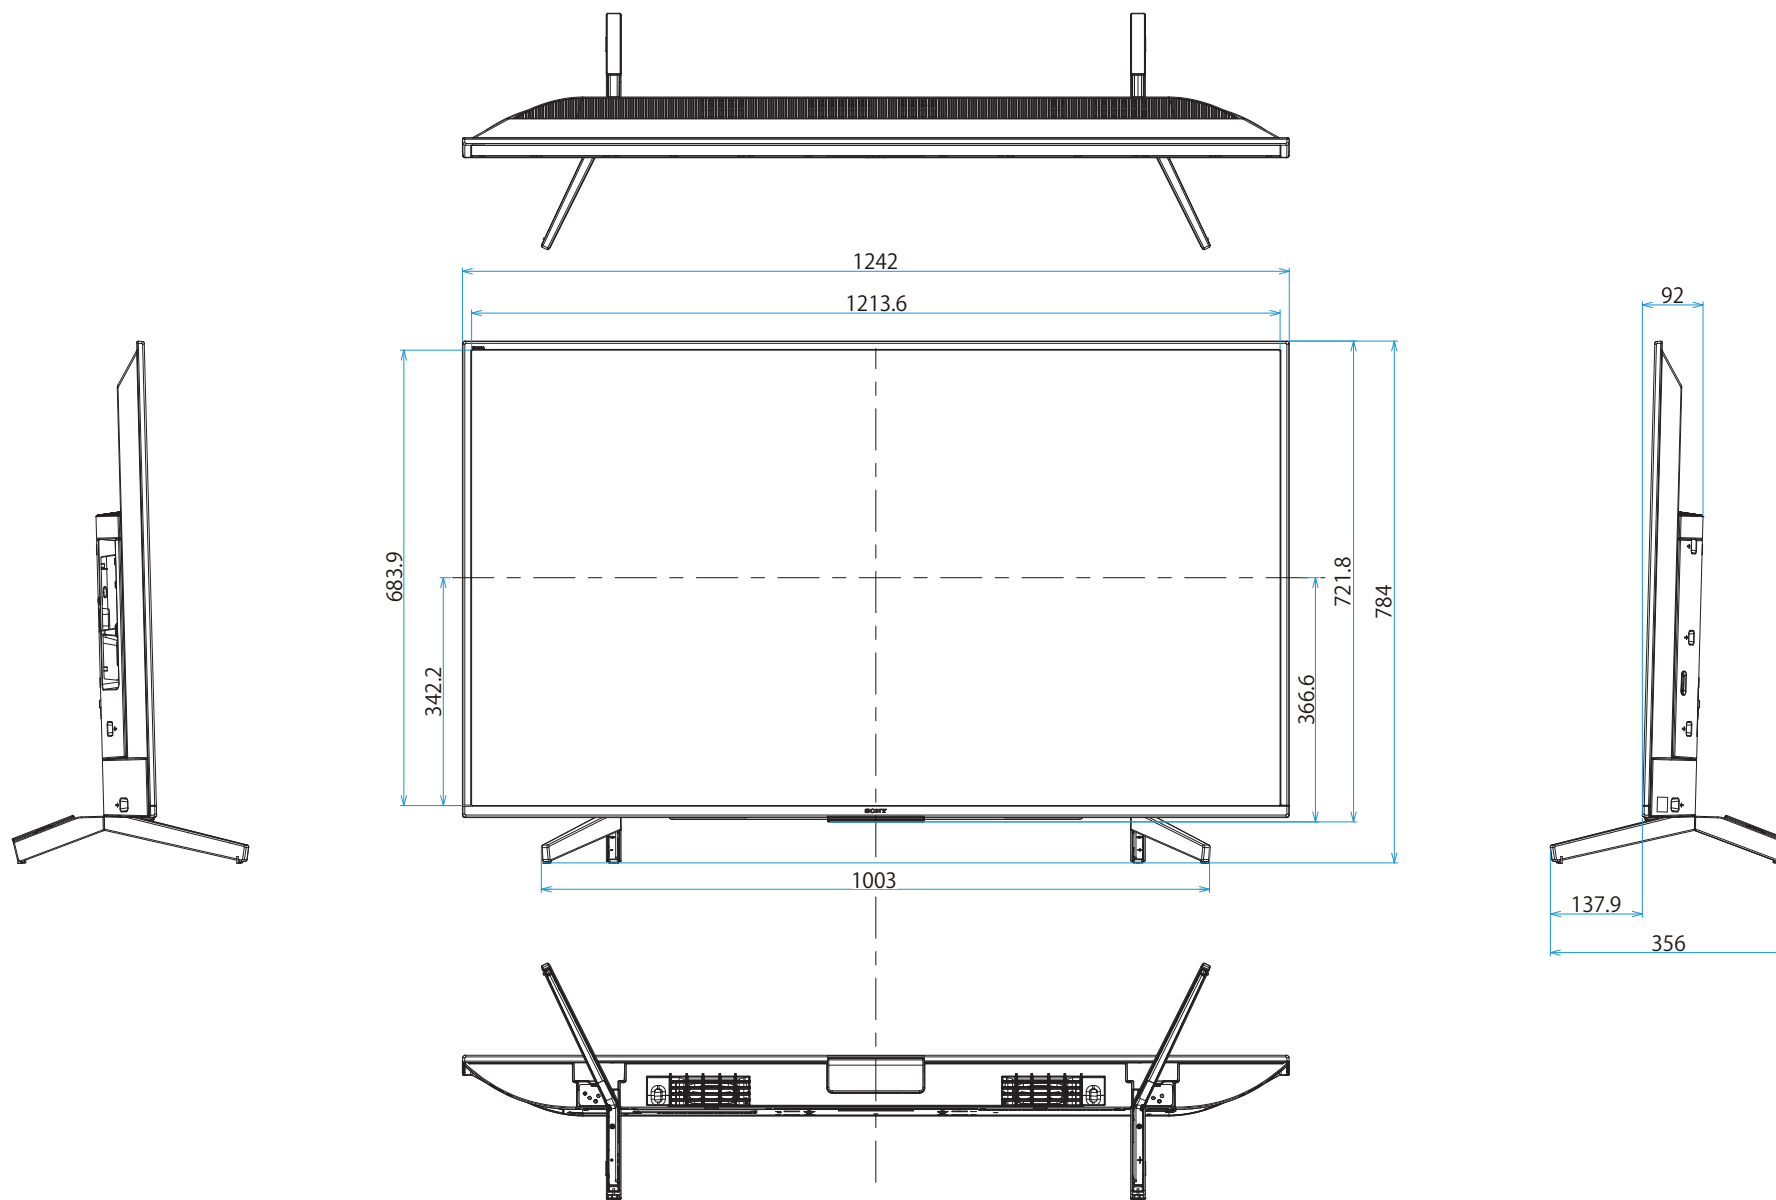

KJ-55X7500F

SONY

單位：mm

KJ-55X7500F

SONY

单位：mm

壁掛けユニット取付穴M6  
 ※ネジ長については取扱説明書を確認してください

標準壁掛け  
(SU-WL450)

スリム壁掛け  
(SU-WL450)