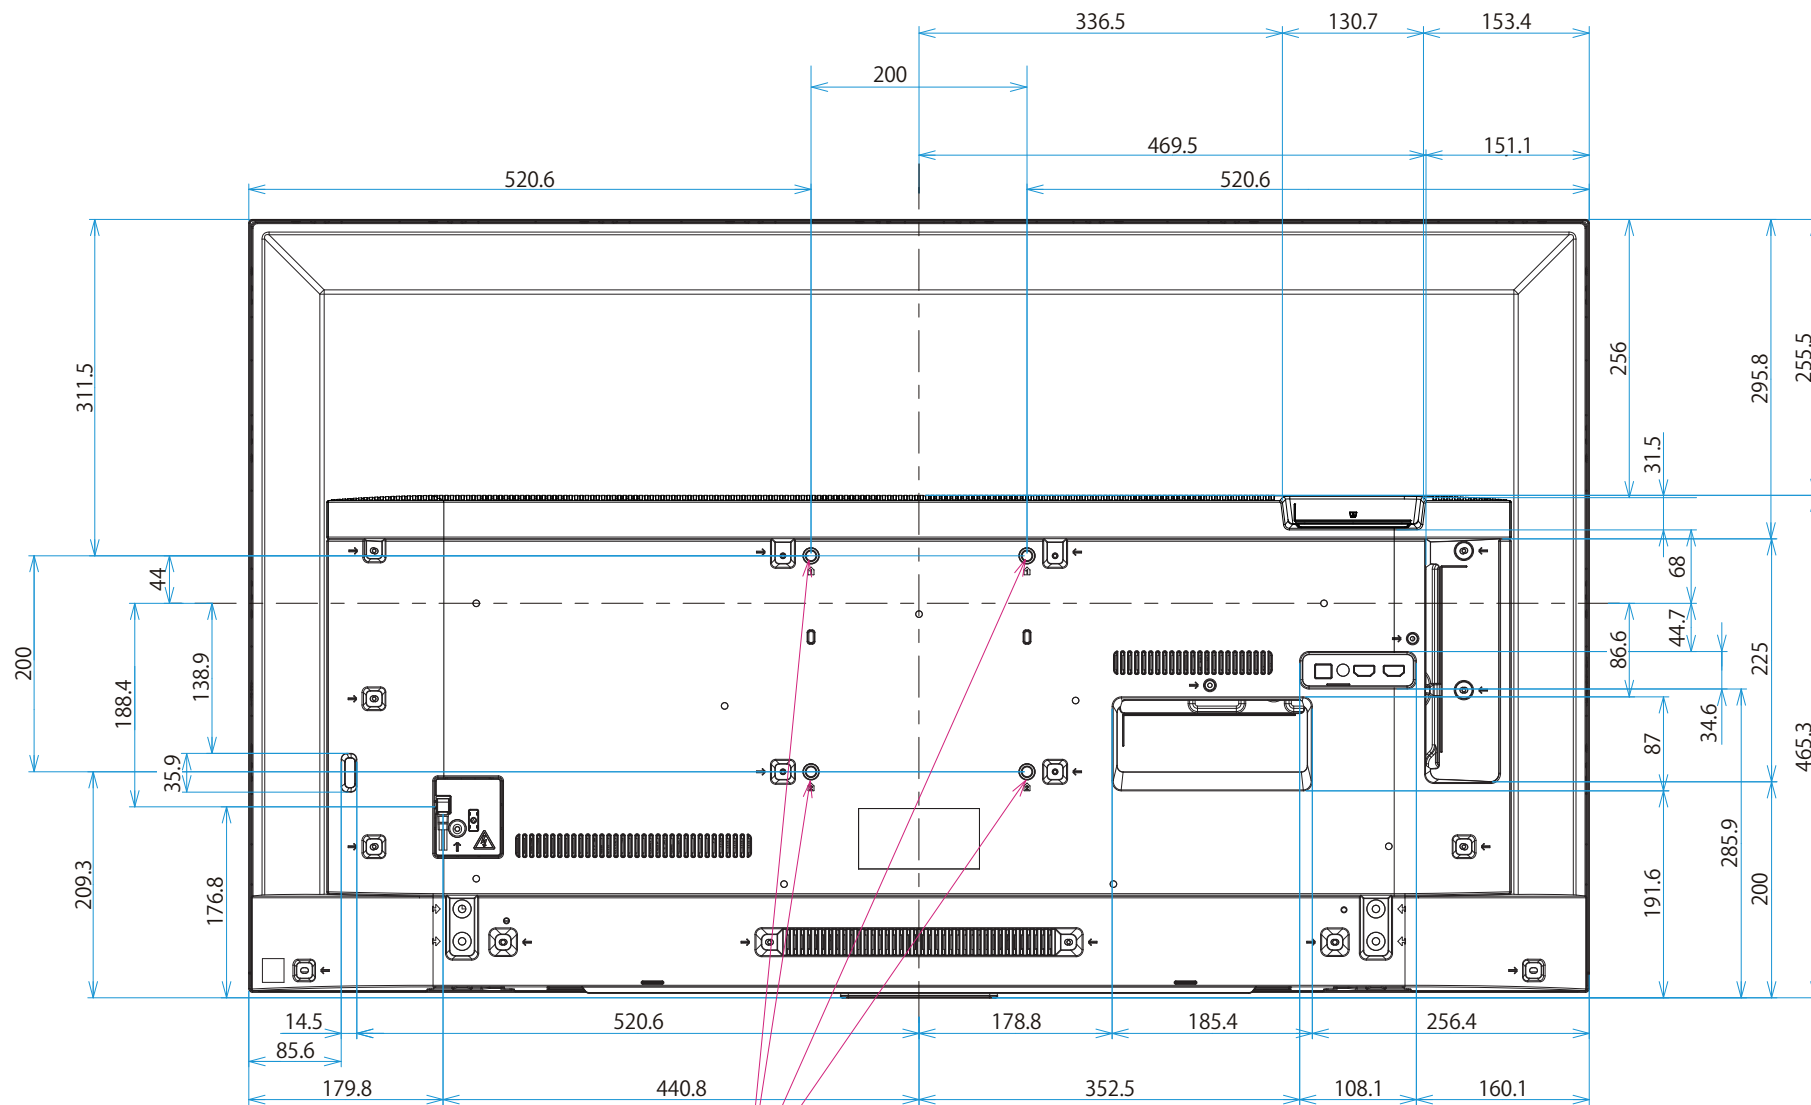

KJ-55X7500F

SONY

單位：mm

KJ-55X7500F

SONY

单位：mm

壁掛けユニット取付穴M6  
 ※ネジ長については取扱説明書を確認してください

標準壁掛け  
(SU-WL450)

スリム壁掛け  
(SU-WL450)