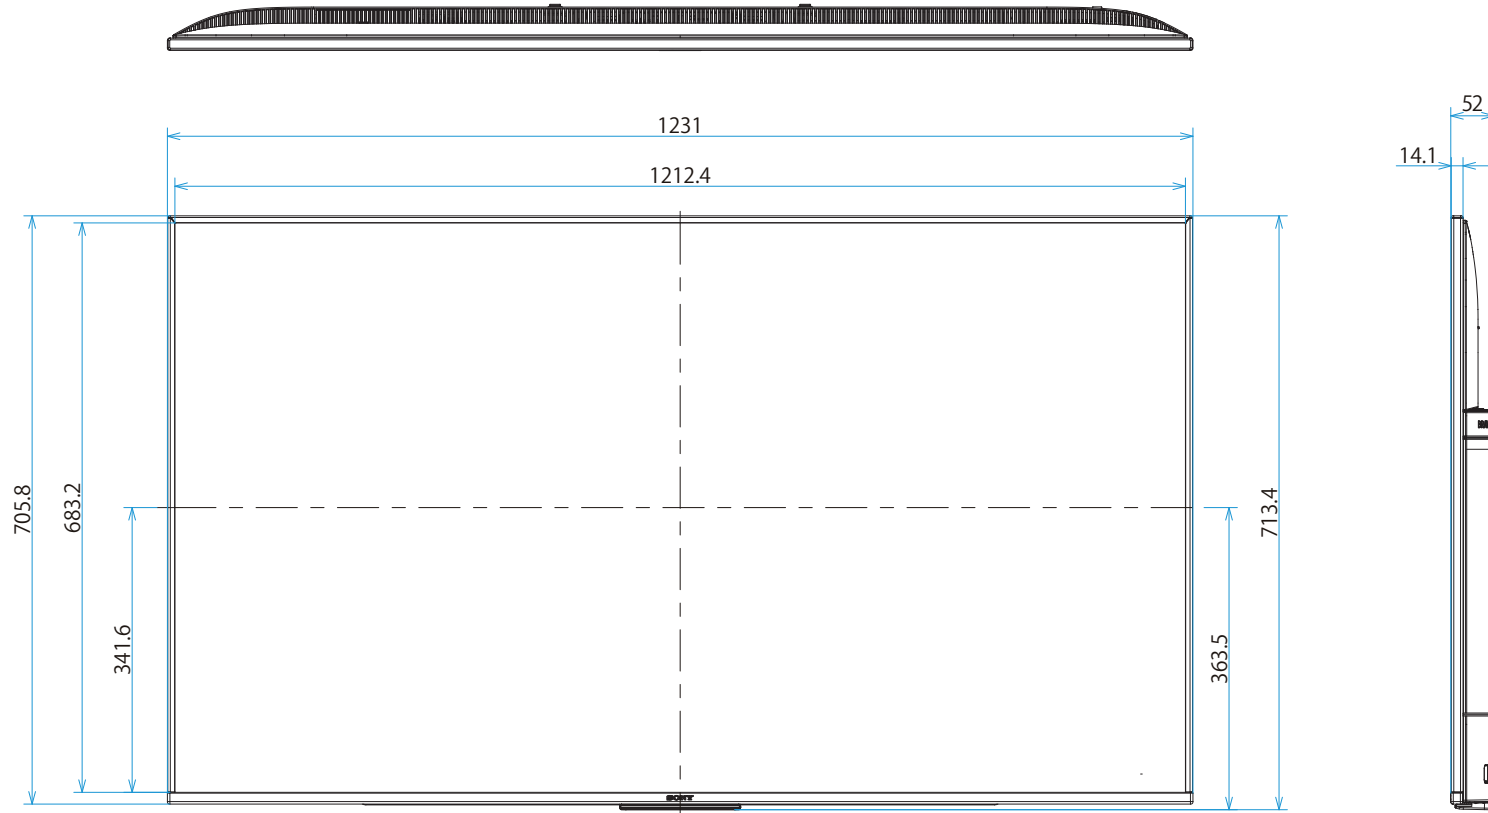

KJ-55X8500F

SONY

單位：mm

KJ-55X8500F

SONY

单位：mm

標準壁掛け
(SU-WL450)

スリム壁掛け
(SU-WL450)

スリーベル壁掛けユニット(SU-WL820)
壁掛けブラケット装着時

木柱壁掛けブラケット装着時