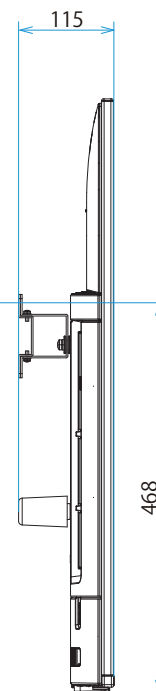

KJ-55X8500F

SONY

單位：mm

KJ-55X8500F

SONY

单位：mm

標準壁掛け
(SU-WL450)

スリム壁掛け
(SU-WL450)

スリーベル壁掛けユニット(SU-WL820)
壁掛けブラケット装着時

木柱壁掛けブラケット装着時