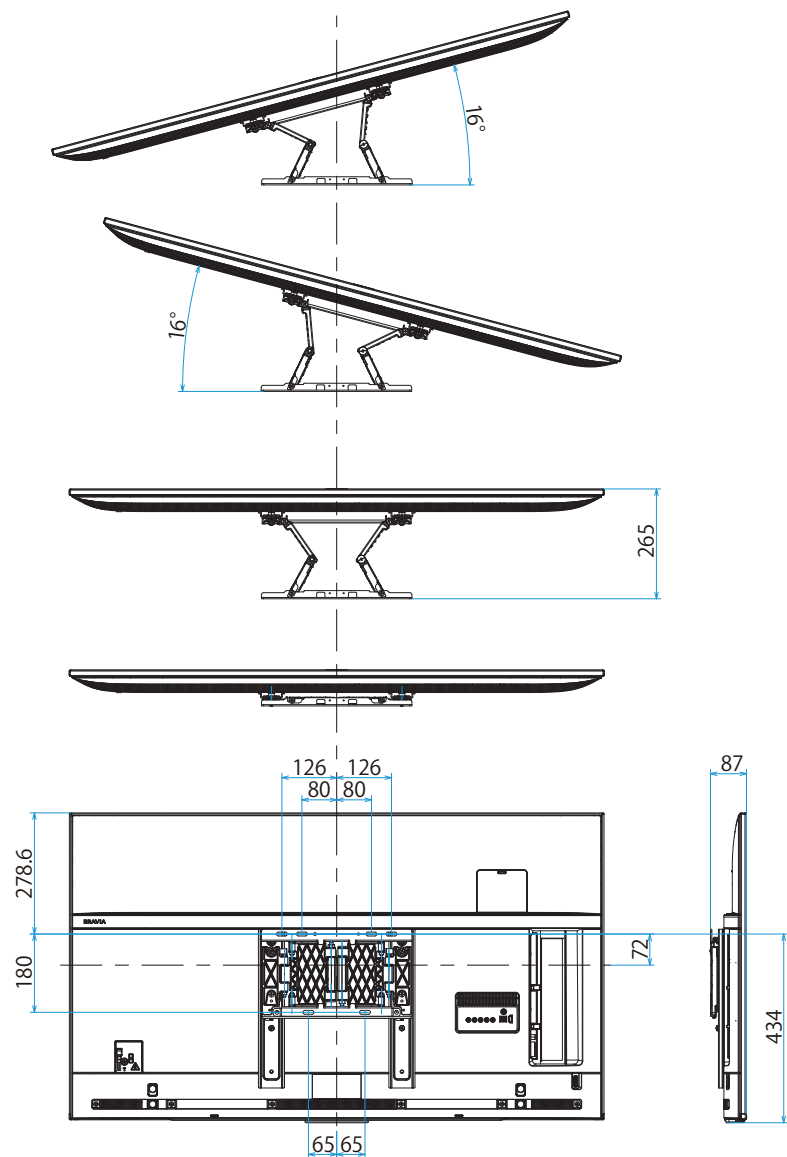

KJ-55X8500F

SONY

單位：mm

KJ-55X8500F

SONY

单位：mm

標準壁掛け
(SU-WL450)

スリム壁掛け
(SU-WL450)

スリーベル壁掛けユニット(SU-WL820)
壁掛けブラケット装着時

木柱壁掛けブラケット装着時