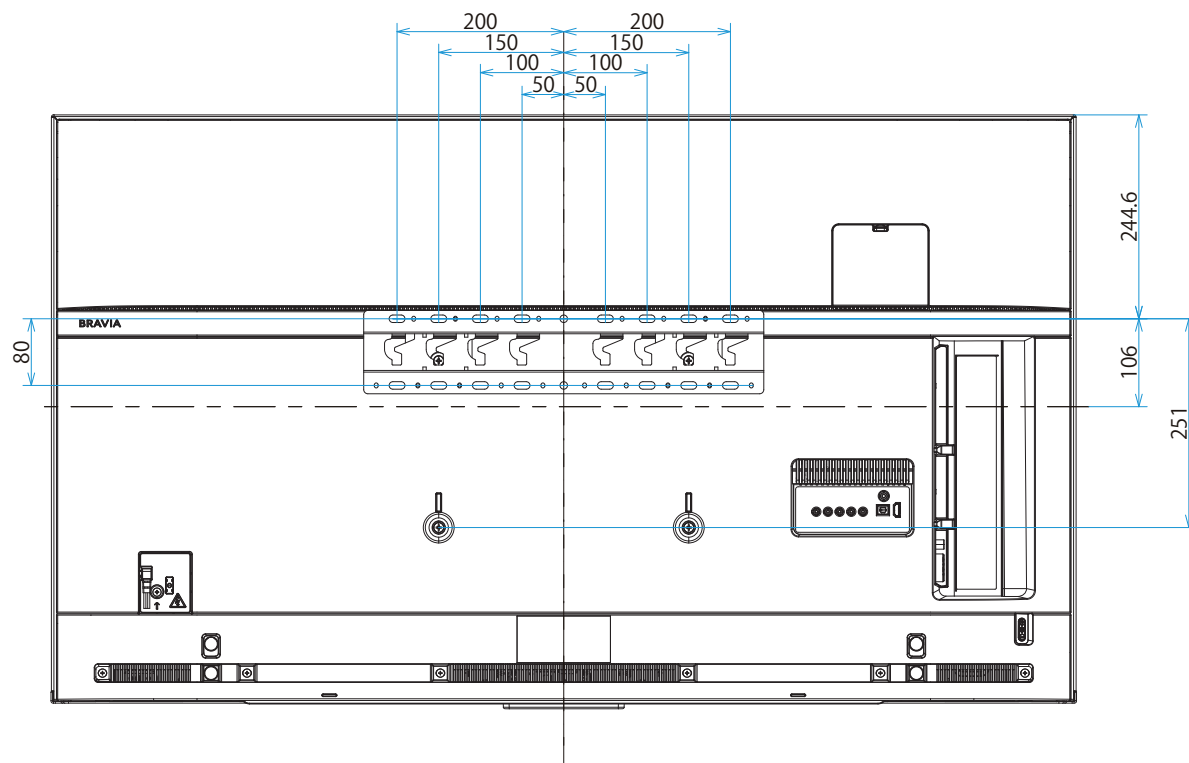

KJ-55X8500F

SONY

單位：mm

KJ-55X8500F

SONY

单位：mm

標準壁掛け
(SU-WL450)

スリム壁掛け
(SU-WL450)

スリーベル壁掛けユニット(SU-WL820)
壁掛けブラケット装着時

木柱壁掛けブラケット装着時