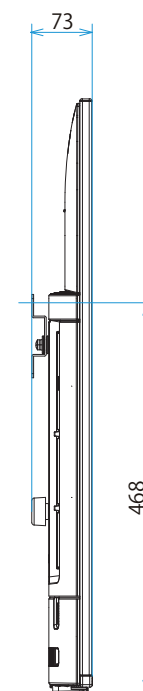

KJ-55X8500F

SONY

單位：mm

KJ-55X8500F

SONY

单位：mm

標準壁掛け
(SU-WL450)

スリム壁掛け
(SU-WL450)

スリーベル壁掛けユニット(SU-WL820)
壁掛けブラケット装着時

木柱壁掛けブラケット装着時