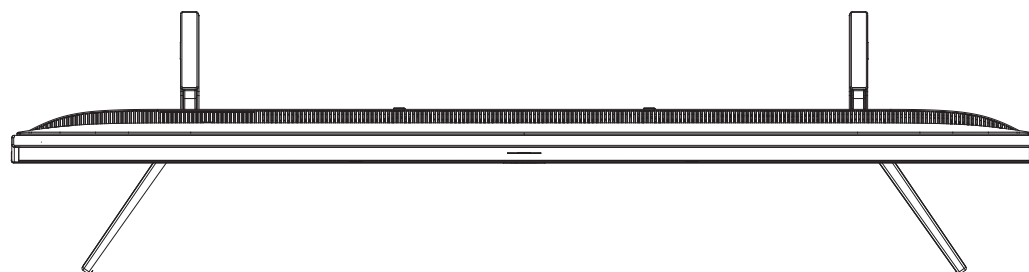

KJ-55X8500F

SONY

單位：mm

KJ-55X8500F

SONY

单位：mm

標準壁掛け
(SU-WL450)

スリム壁掛け
(SU-WL450)

スリーベル壁掛けユニット(SU-WL820)
壁掛けブラケット装着時

木柱壁掛けブラケット装着時