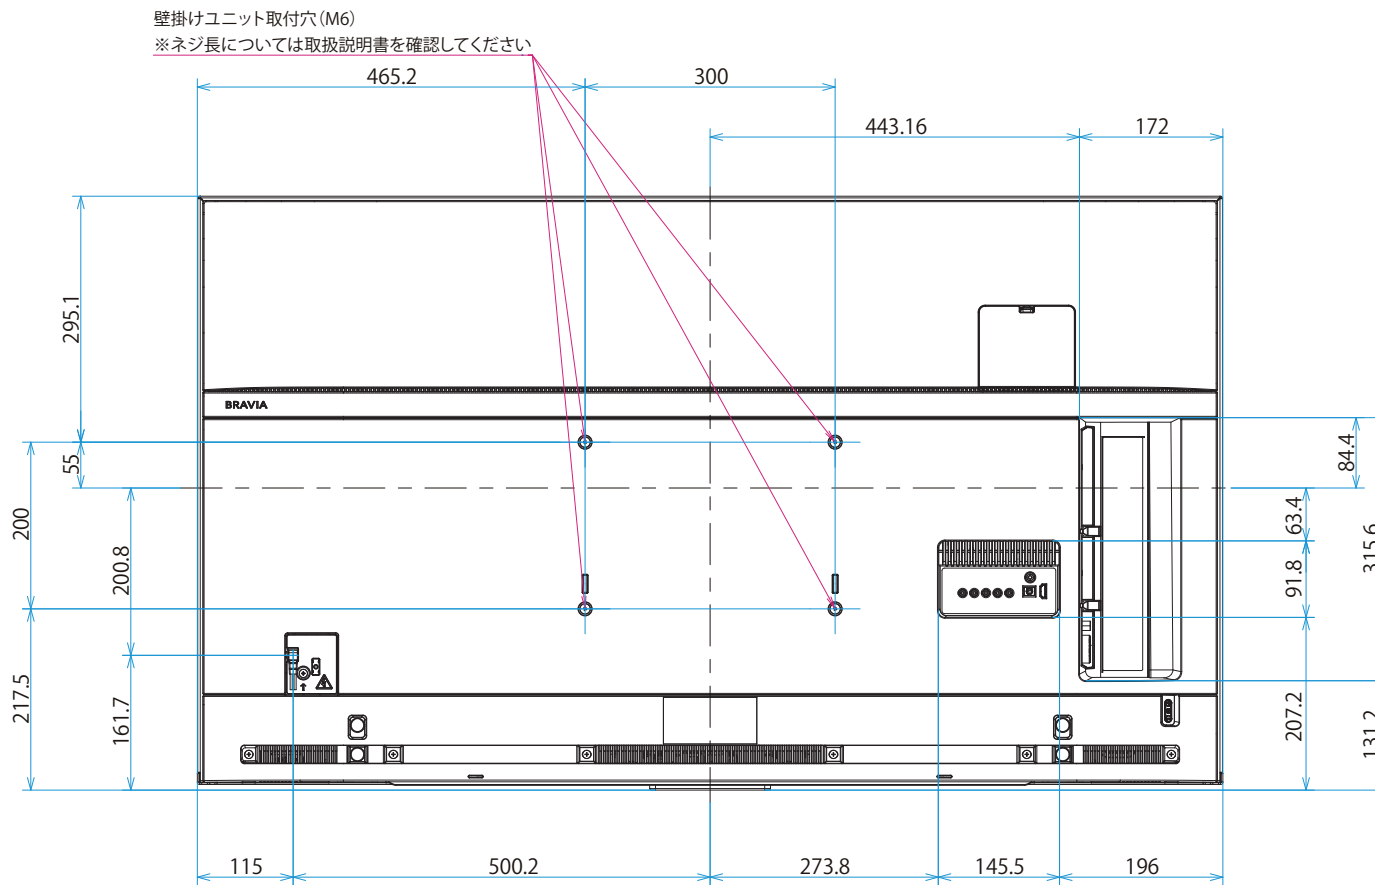

KJ-55X8500F

SONY

單位：mm

KJ-55X8500F

SONY

单位：mm

標準壁掛け
(SU-WL450)

スリム壁掛け
(SU-WL450)

スリーベル壁掛けユニット(SU-WL820)
壁掛けブラケット装着時

木柱壁掛けブラケット装着時