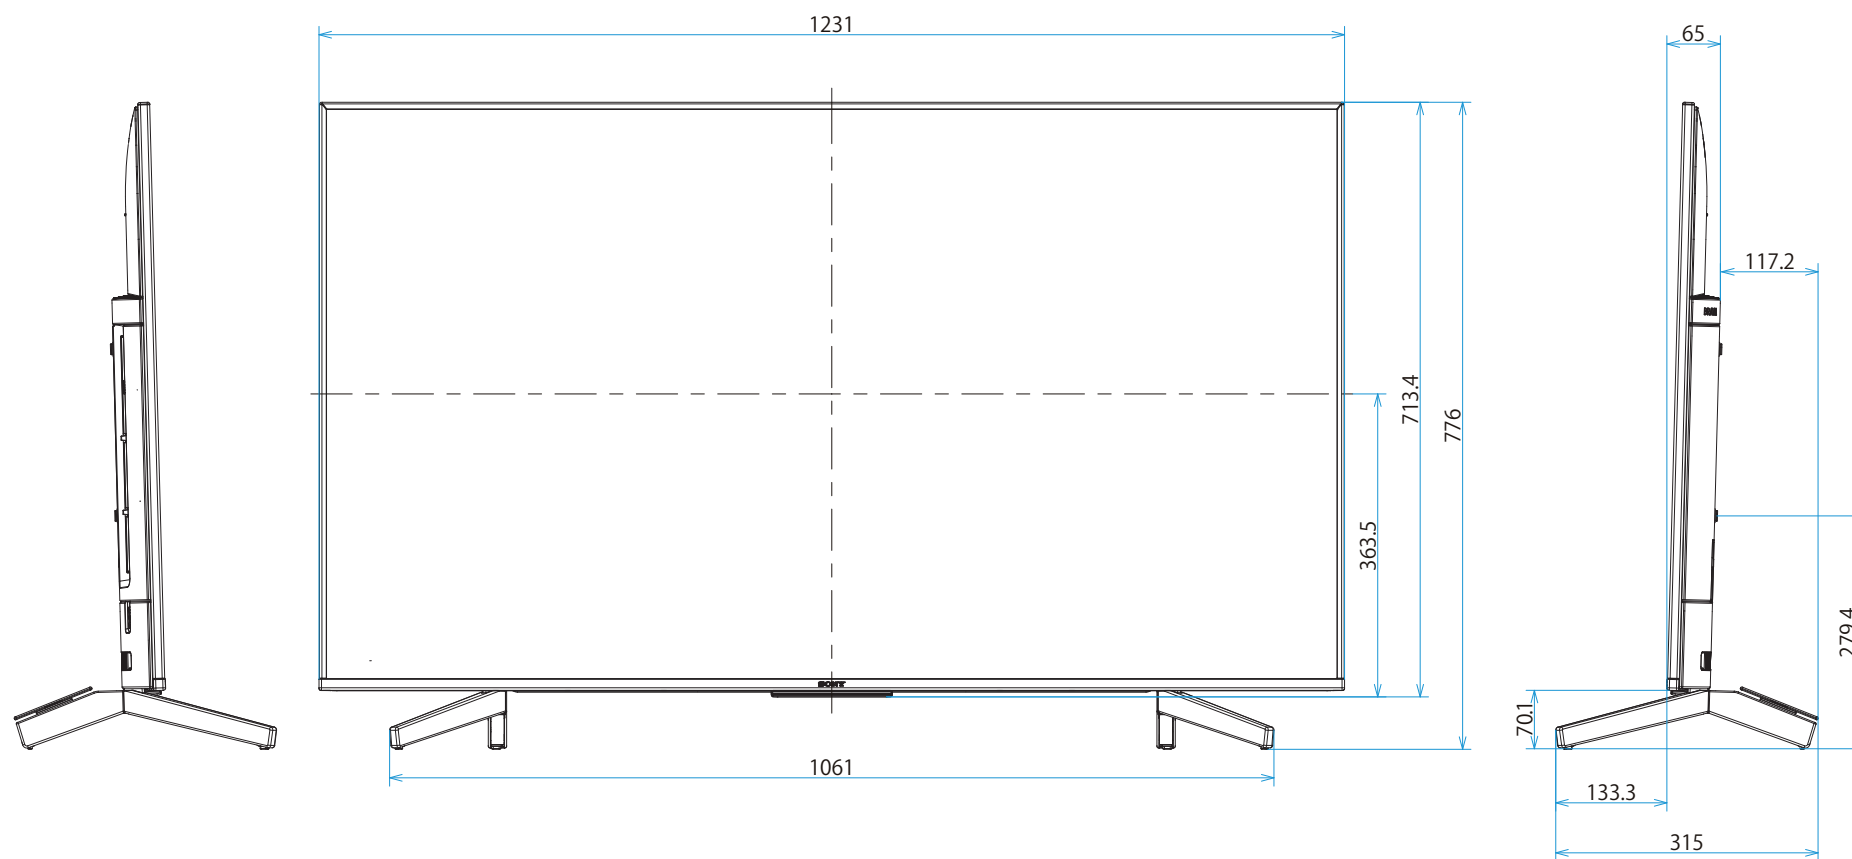

KJ-55X8500F

SONY

單位：mm

KJ-55X8500F

SONY

单位：mm

標準壁掛け
(SU-WL450)

スリム壁掛け
(SU-WL450)

スリーベル壁掛けユニット(SU-WL820)
壁掛けブラケット装着時

木柱壁掛けブラケット装着時