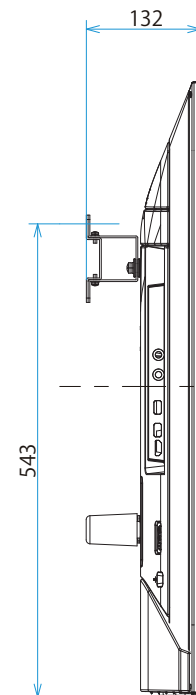

KJ-55X9000F

SONY

單位：mm

標準壁掛け
(SU-WL450)

スリム壁掛け
(SU-WL450)

スリーベル壁掛けユニット(SU-WL820)

壁掛けブラケット装着時

木柱壁用壁掛けブラケット装着時