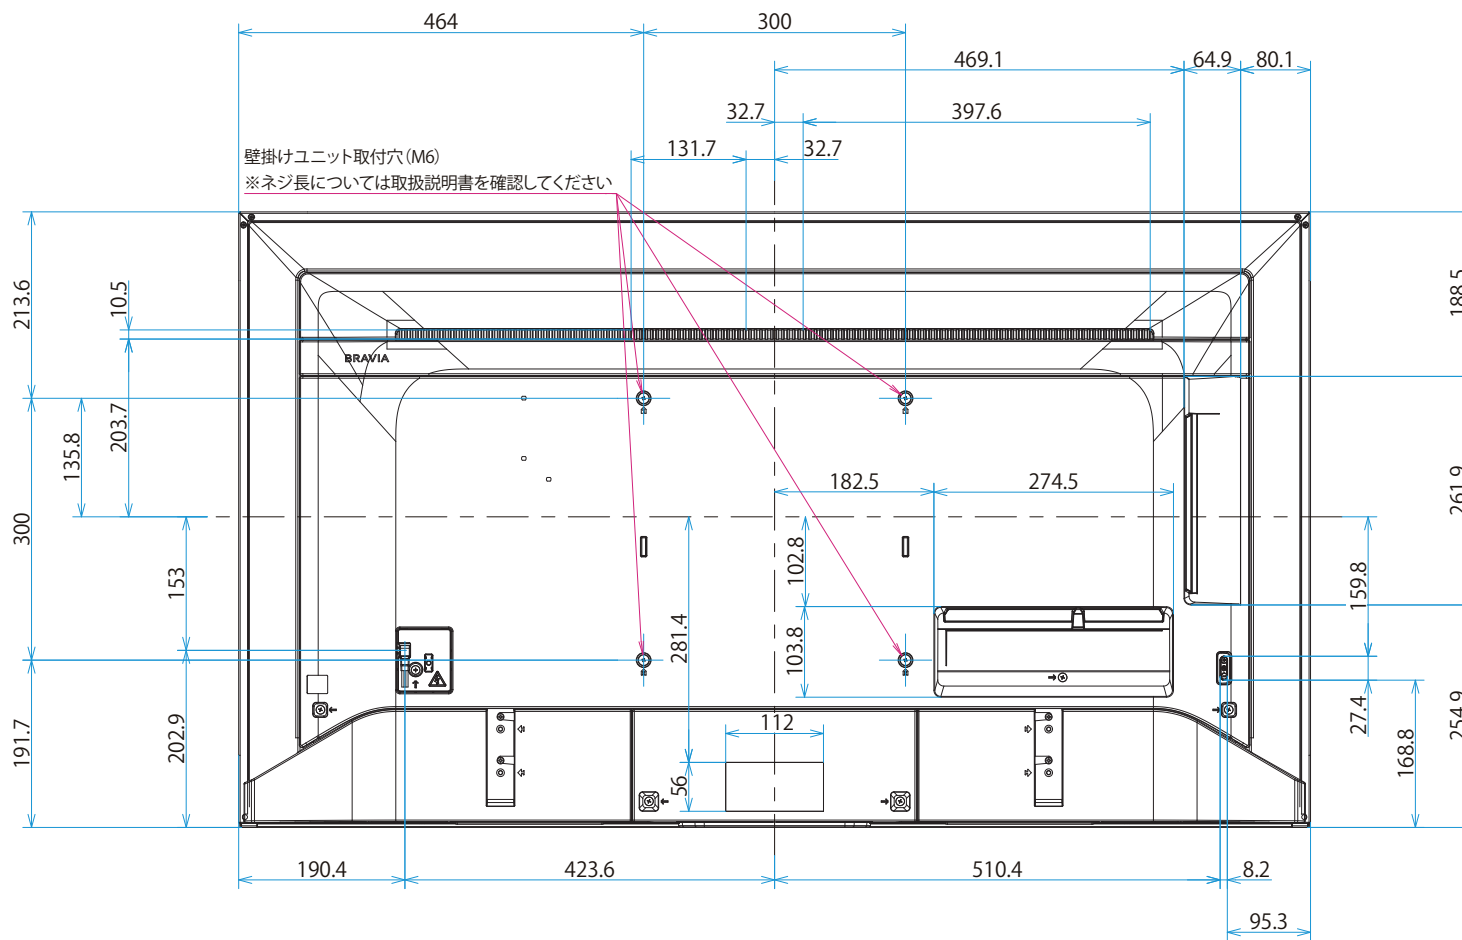

KJ-55X9000F

SONY

單位：mm

標準壁掛け
(SU-WL450)

スリム壁掛け
(SU-WL450)

スリーベル壁掛けユニット(SU-WL820)

壁掛けブラケット装着時

木柱壁用壁掛けブラケット装着時