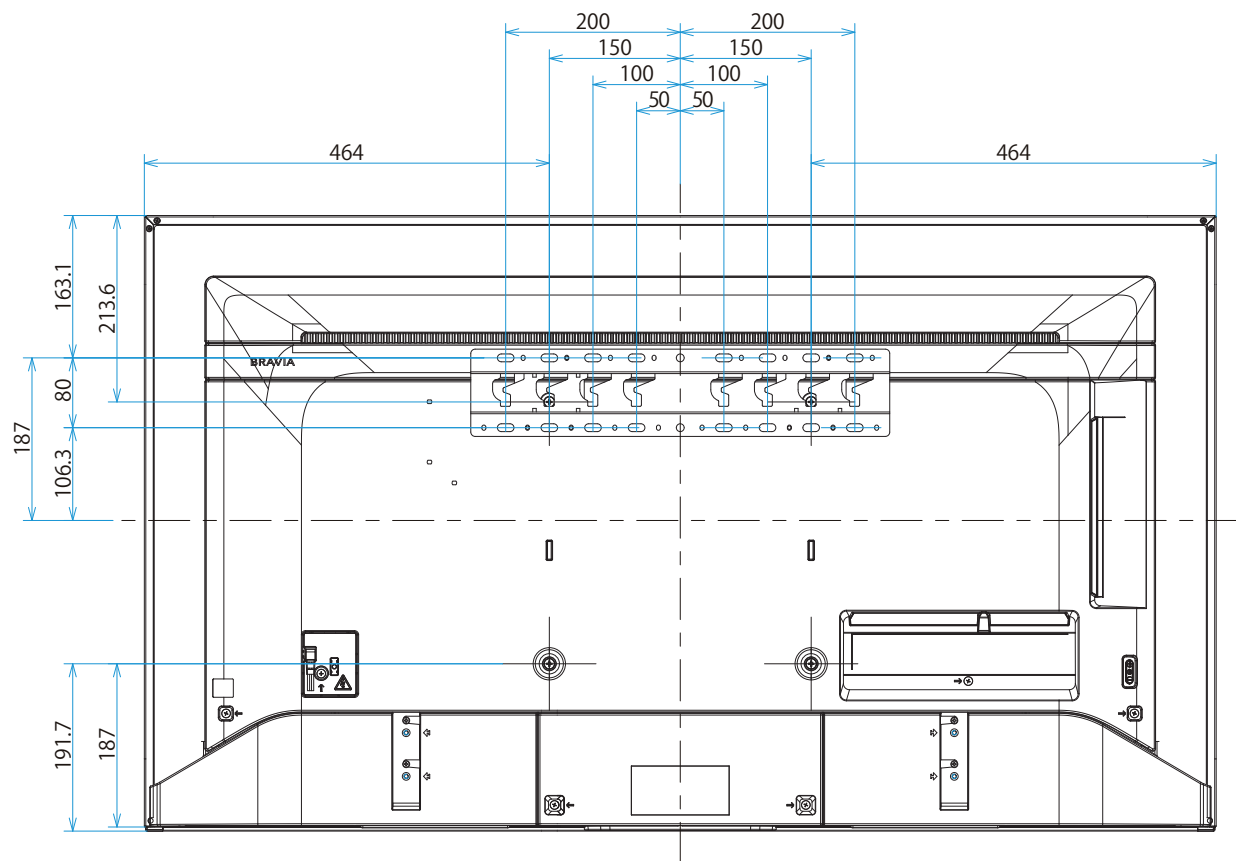

KJ-55X9000F

SONY

單位：mm

標準壁掛け
(SU-WL450)

スリム壁掛け
(SU-WL450)

スリーベル壁掛けユニット(SU-WL820)

壁掛けブラケット装着時

木柱壁用壁掛けブラケット装着時