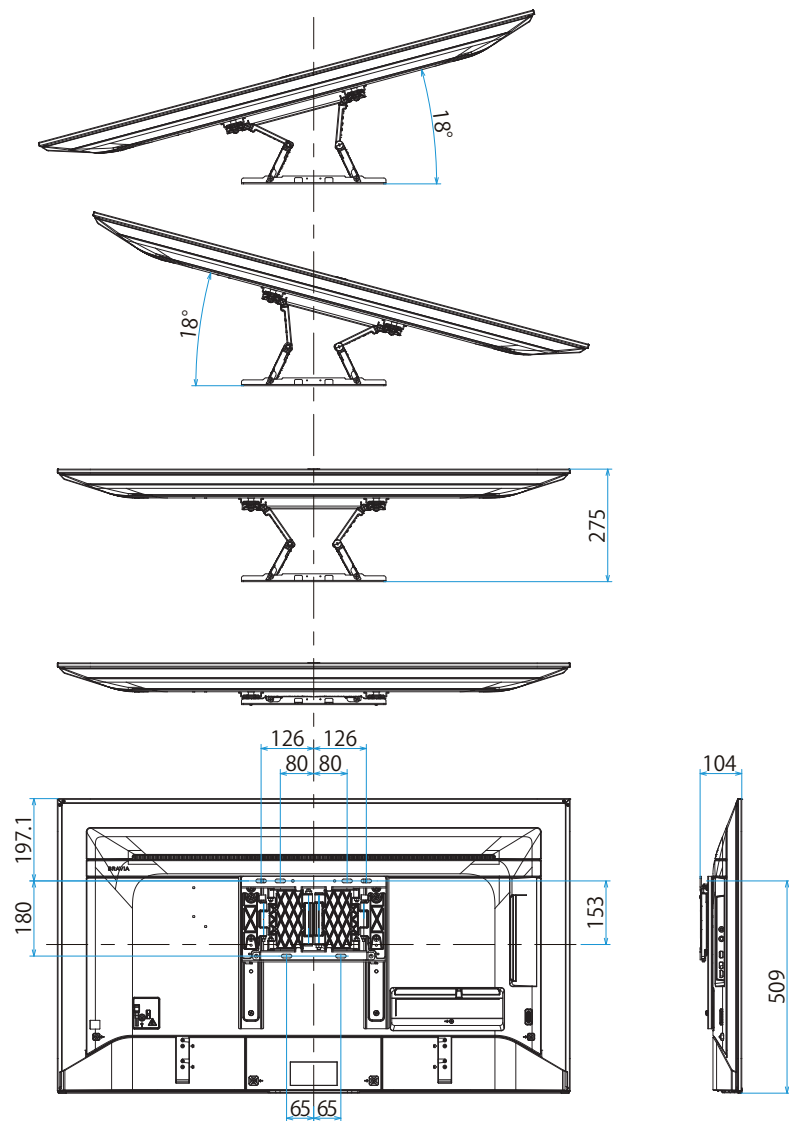

KJ-55X9000F

SONY

單位：mm

標準壁掛け
(SU-WL450)

スリム壁掛け
(SU-WL450)

スリーベル壁掛けユニット(SU-WL820)

壁掛けブラケット装着時

木柱壁用壁掛けブラケット装着時