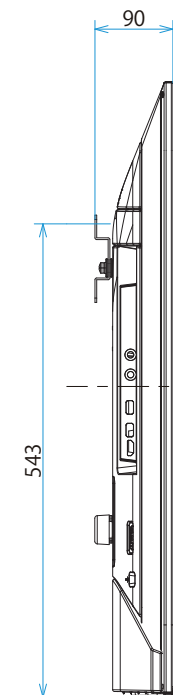

KJ-55X9000F

SONY

單位：mm

標準壁掛け
(SU-WL450)

スリム壁掛け
(SU-WL450)

スリーベル壁掛けユニット(SU-WL820)

壁掛けブラケット装着時

木柱壁用壁掛けブラケット装着時