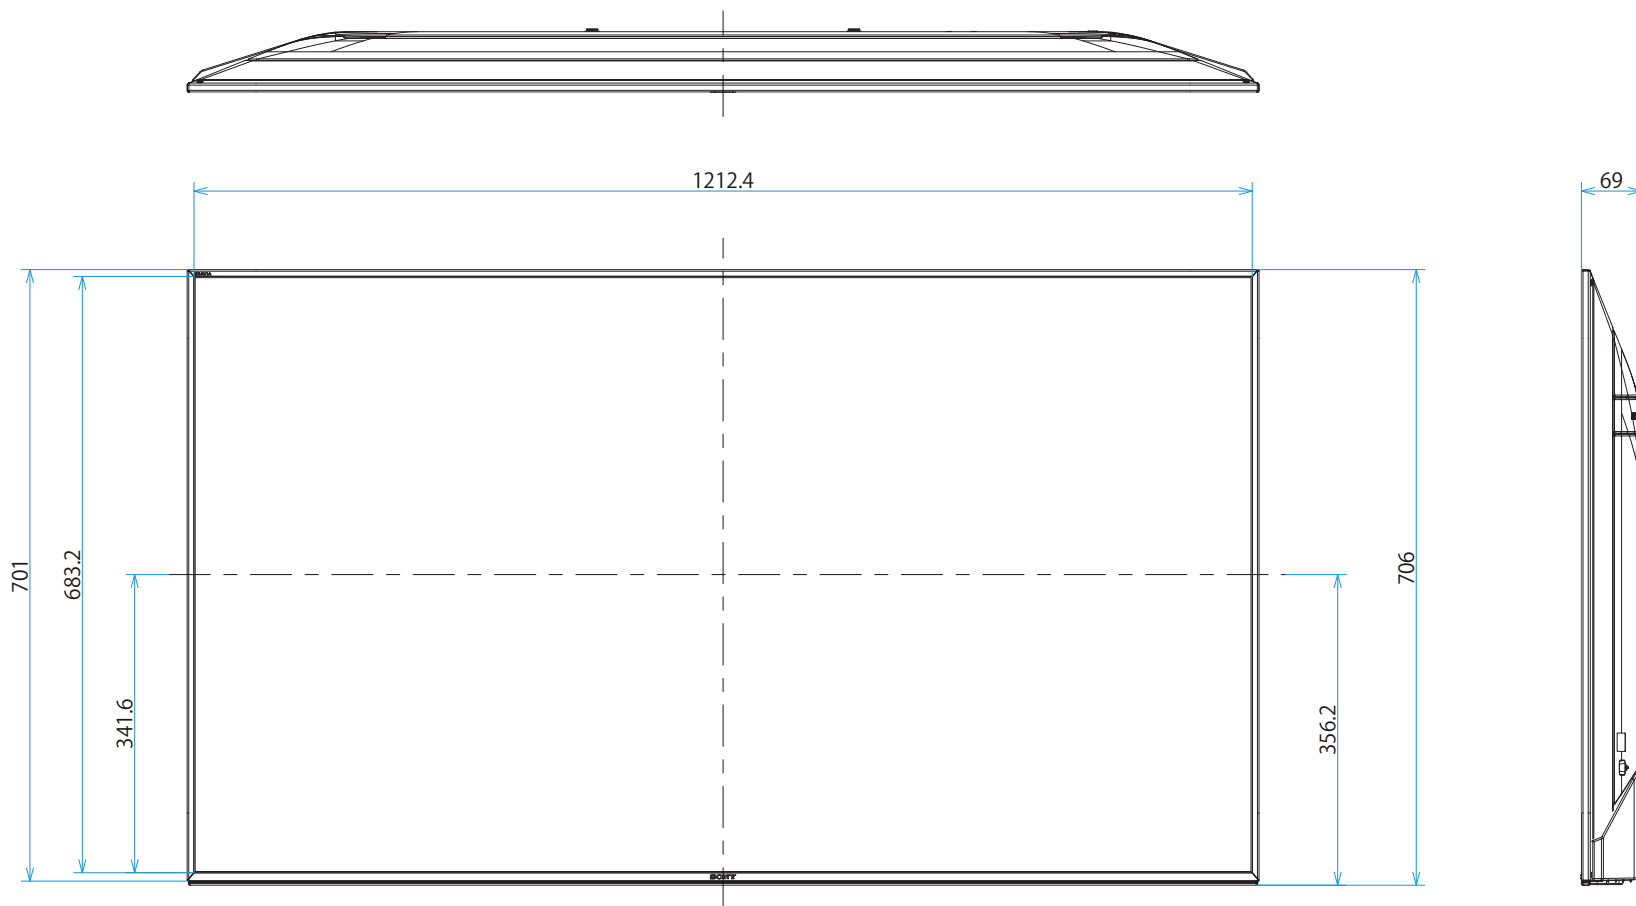

KJ-55X9000F

SONY

單位：mm

標準壁掛け
(SU-WL450)

スリム壁掛け
(SU-WL450)

スリーベル壁掛けユニット(SU-WL820)

壁掛けブラケット装着時

木柱壁用壁掛けブラケット装着時