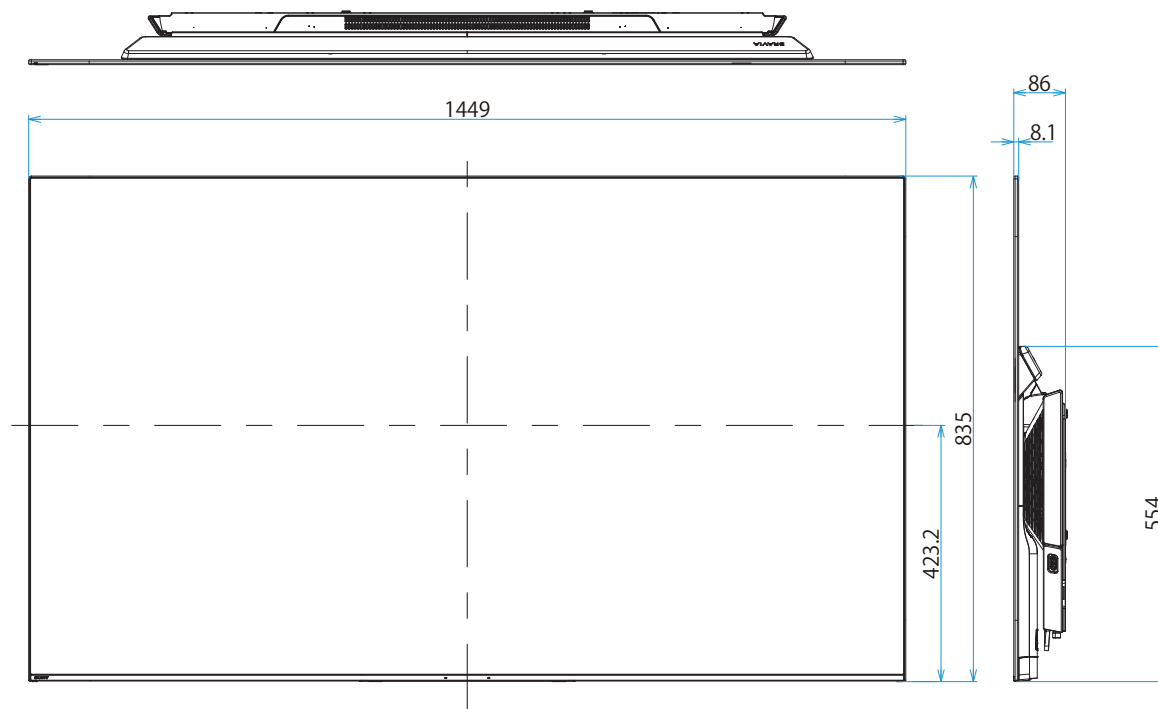

KJ-65A9F

SONY

スタンドあり

単位：mm

背面カバーなし

背面カバーあり

KJ-65A9F

SONY

スタンドなし

単位：mm

スタンドなし

壁掛けユニット取り付け穴 (M6)  
※ネジ長については取扱説明書を確認してください。