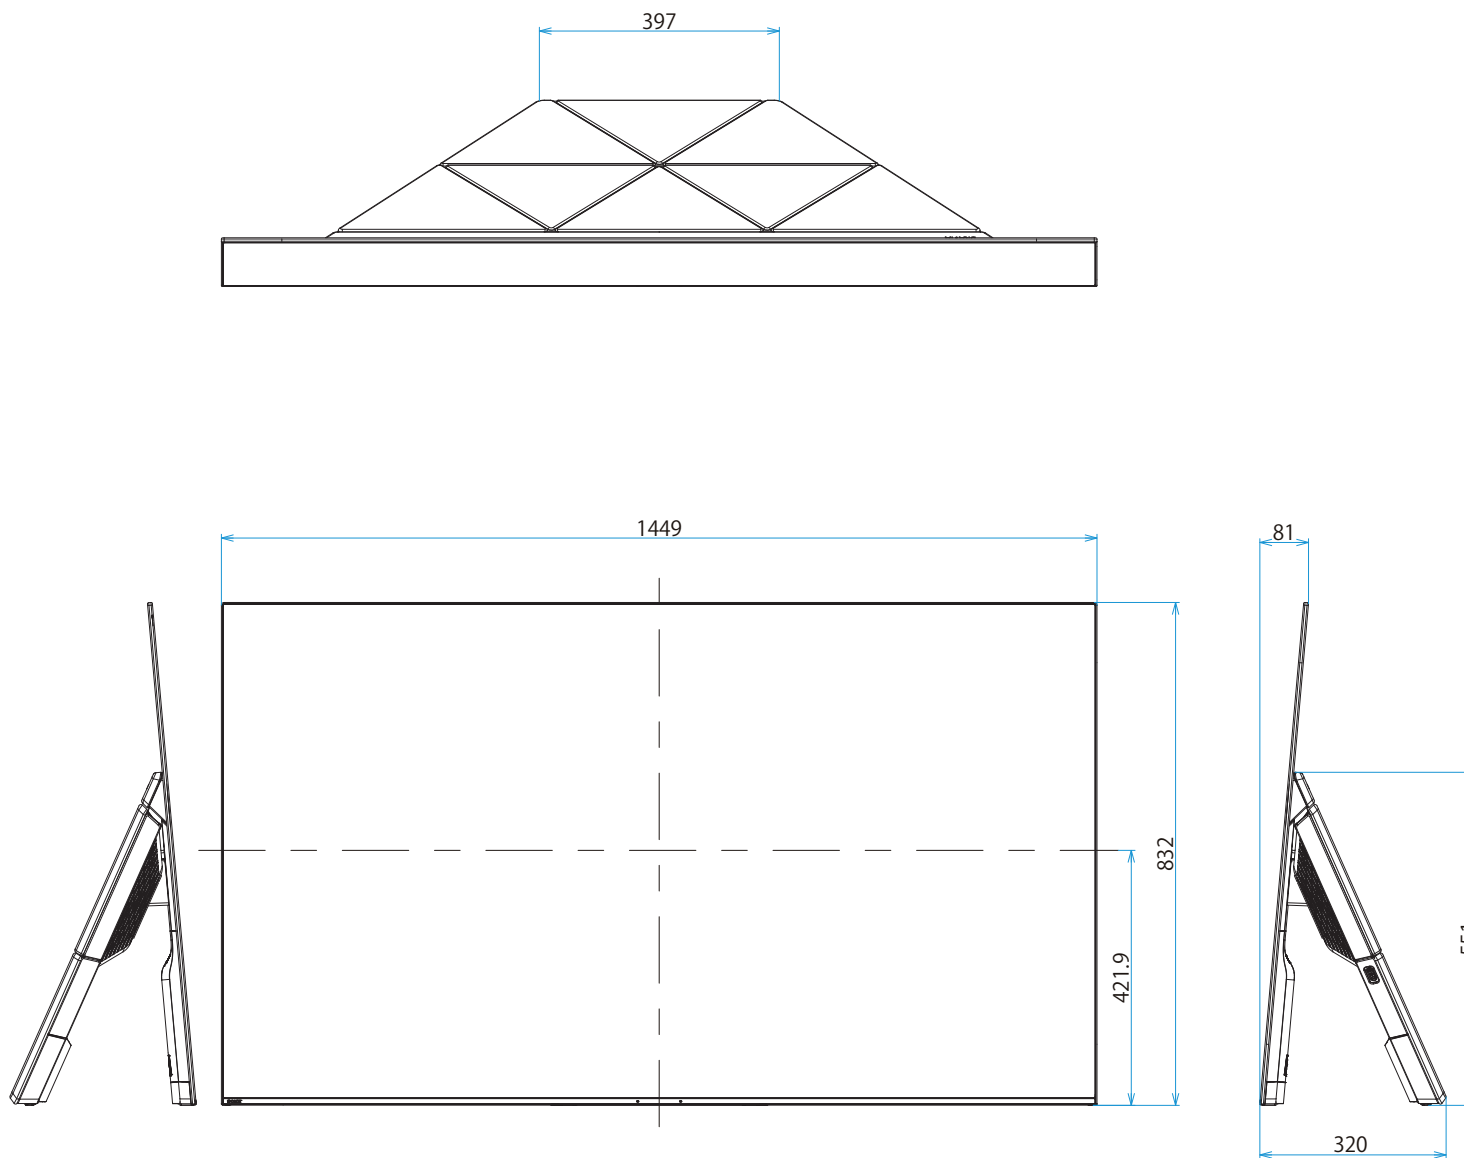

KJ-65A9F

SONY

スタンドあり

単位：mm

背面カバーなし

背面カバーあり

KJ-65A9F

SONY

スタンドなし

単位：mm

スタンドなし

壁掛けユニット取り付け穴 (M6)  
※ネジ長については取扱説明書を確認してください。