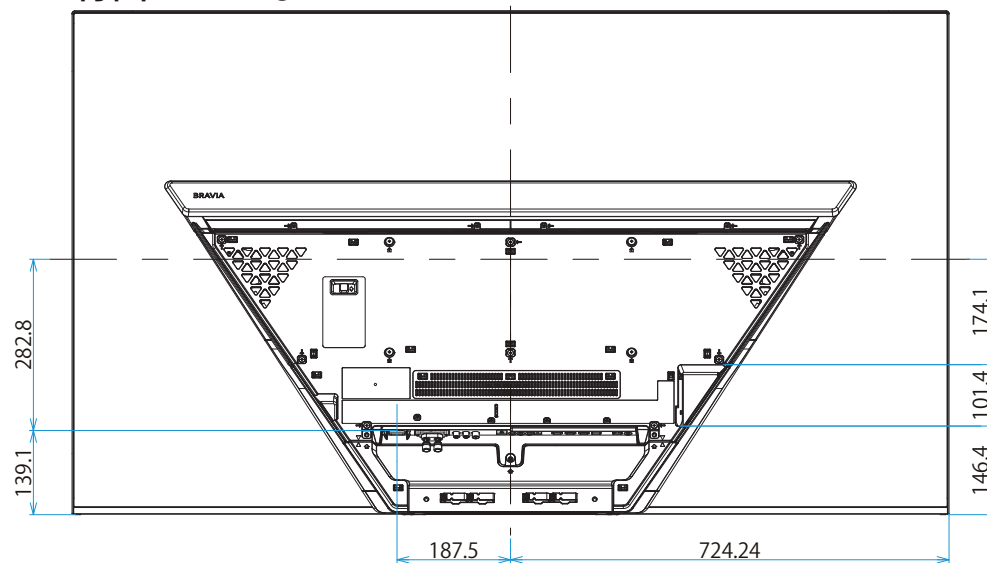

KJ-65A9F

SONY

スタンドあり

単位：mm

背面カバーなし

背面カバーあり

KJ-65A9F

SONY

スタンドなし

単位：mm

スタンドなし

壁掛けユニット取り付け穴 (M6)  
※ネジ長については取扱説明書を確認してください。