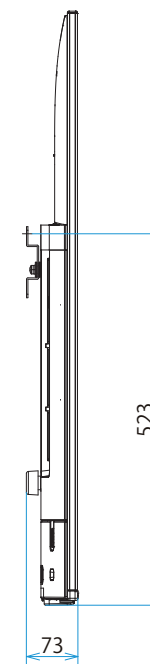

KJ-65X8500F

SONY

單位：mm

壁掛けユニット取付穴 (M6)
 ※ネジ長については取扱説明書を確認してください

標準壁掛け
(SU-WL450)

スリム壁掛け
(SU-WL450)

スイーベル壁掛けユニット(SU-WL820)
壁掛けブラケット装着時

木柱壁壁掛けブラケット装着時