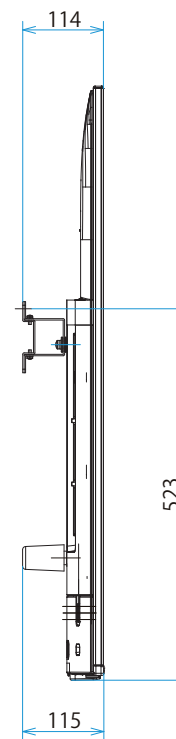

KJ-65X8500F

SONY

單位：mm

壁掛けユニット取付穴 (M6)
 ※ネジ長については取扱説明書を確認してください

標準壁掛け
(SU-WL450)

スリム壁掛け
(SU-WL450)

スイーベル壁掛けユニット(SU-WL820)
壁掛けブラケット装着時

木柱壁壁掛けブラケット装着時