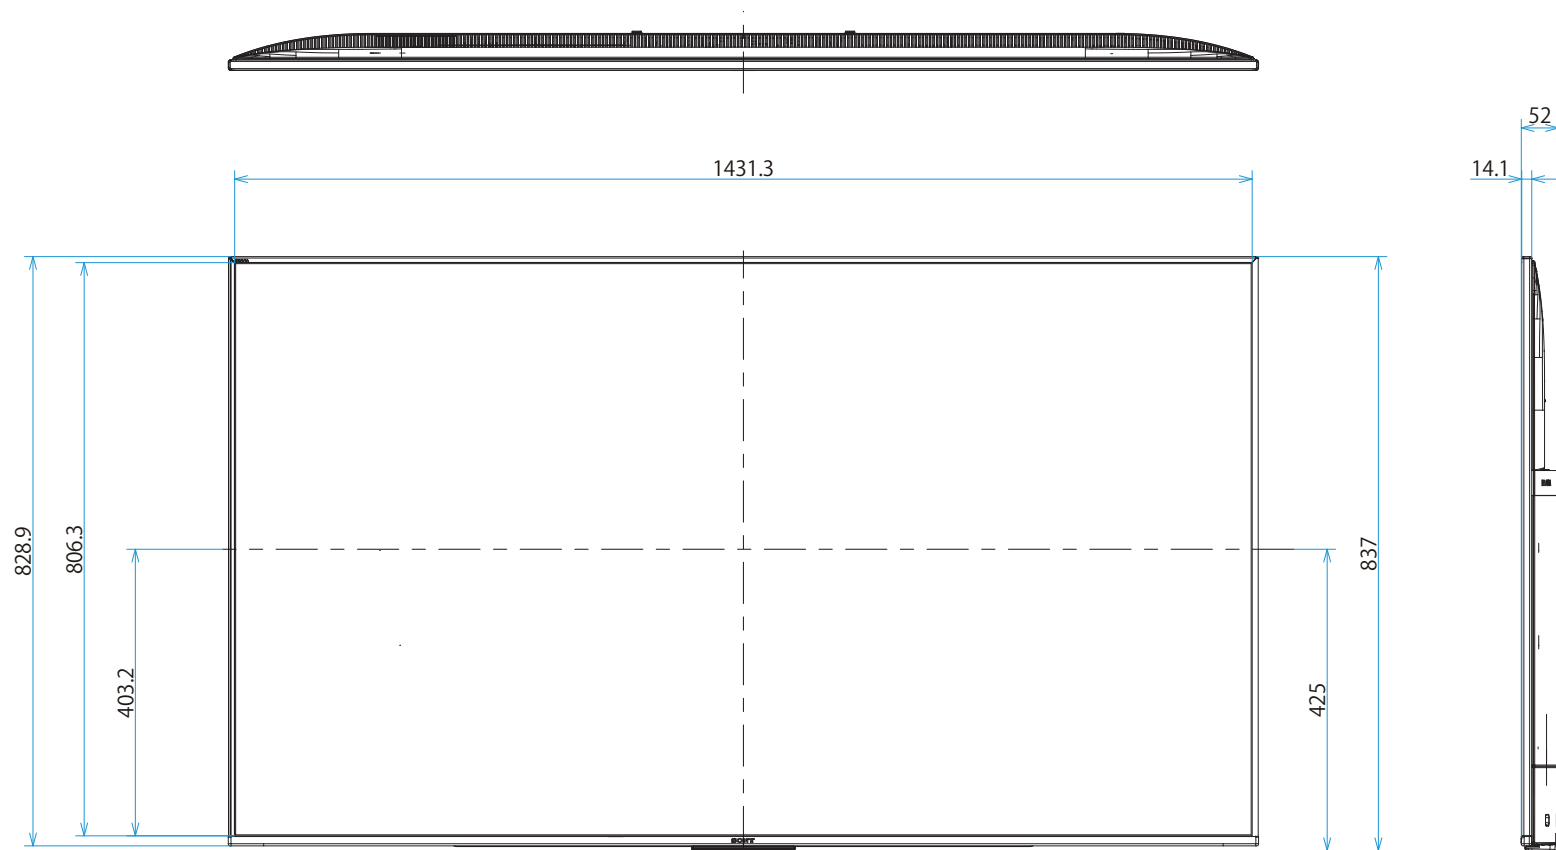

KJ-65X8500F

SONY

單位：mm

壁掛けユニット取付穴 (M6)
 ※ネジ長については取扱説明書を確認してください

標準壁掛け
(SU-WL450)

スリム壁掛け
(SU-WL450)

スイーベル壁掛けユニット(SU-WL820)
壁掛けブラケット装着時

木柱壁壁掛けブラケット装着時