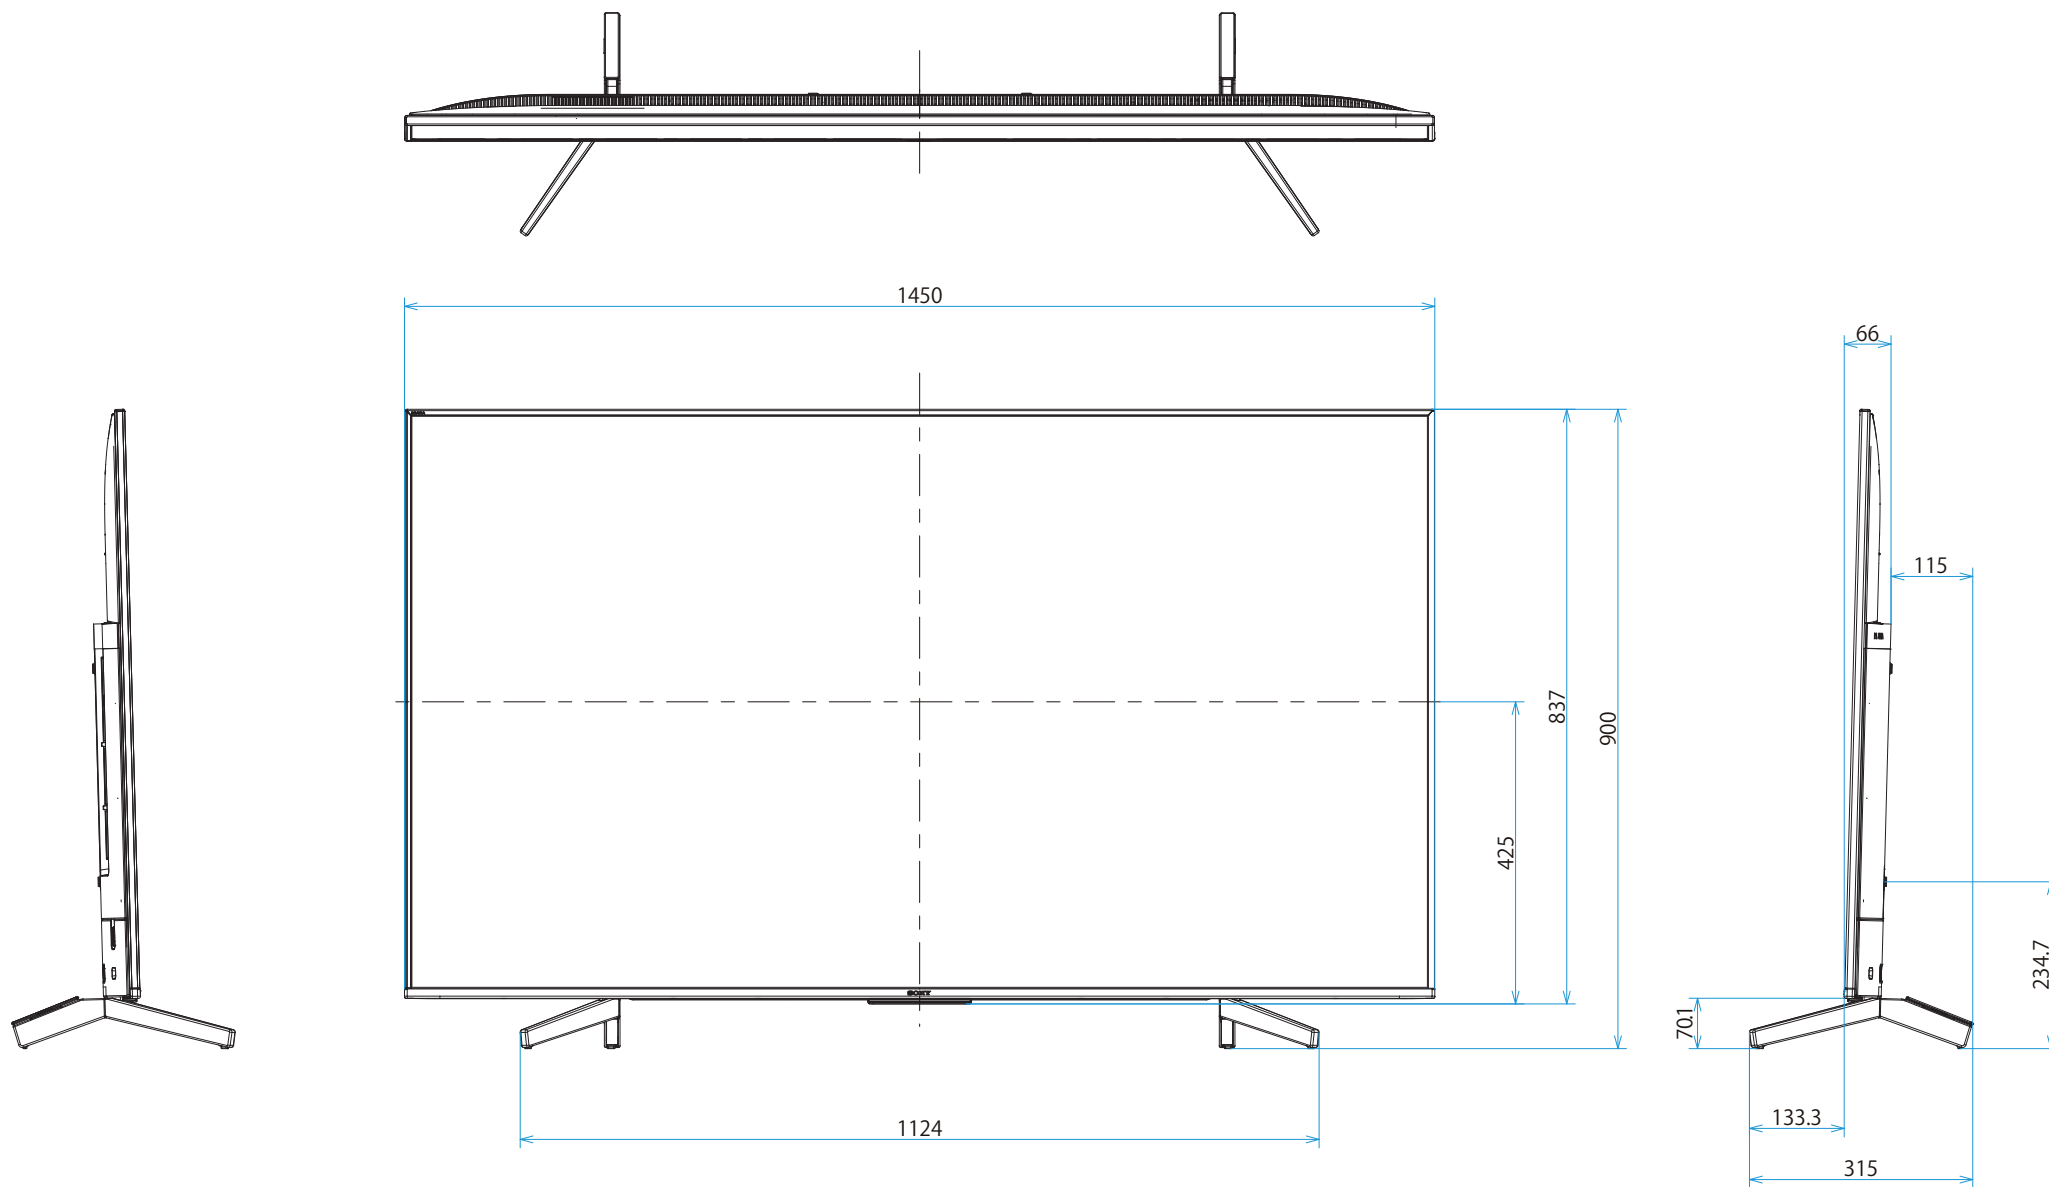

KJ-65X8500F

SONY

單位：mm

壁掛けユニット取付穴 (M6)
 ※ネジ長については取扱説明書を確認してください

標準壁掛け
(SU-WL450)

スリム壁掛け
(SU-WL450)

スイーベル壁掛けユニット(SU-WL820)
壁掛けブラケット装着時

木柱壁壁掛けブラケット装着時