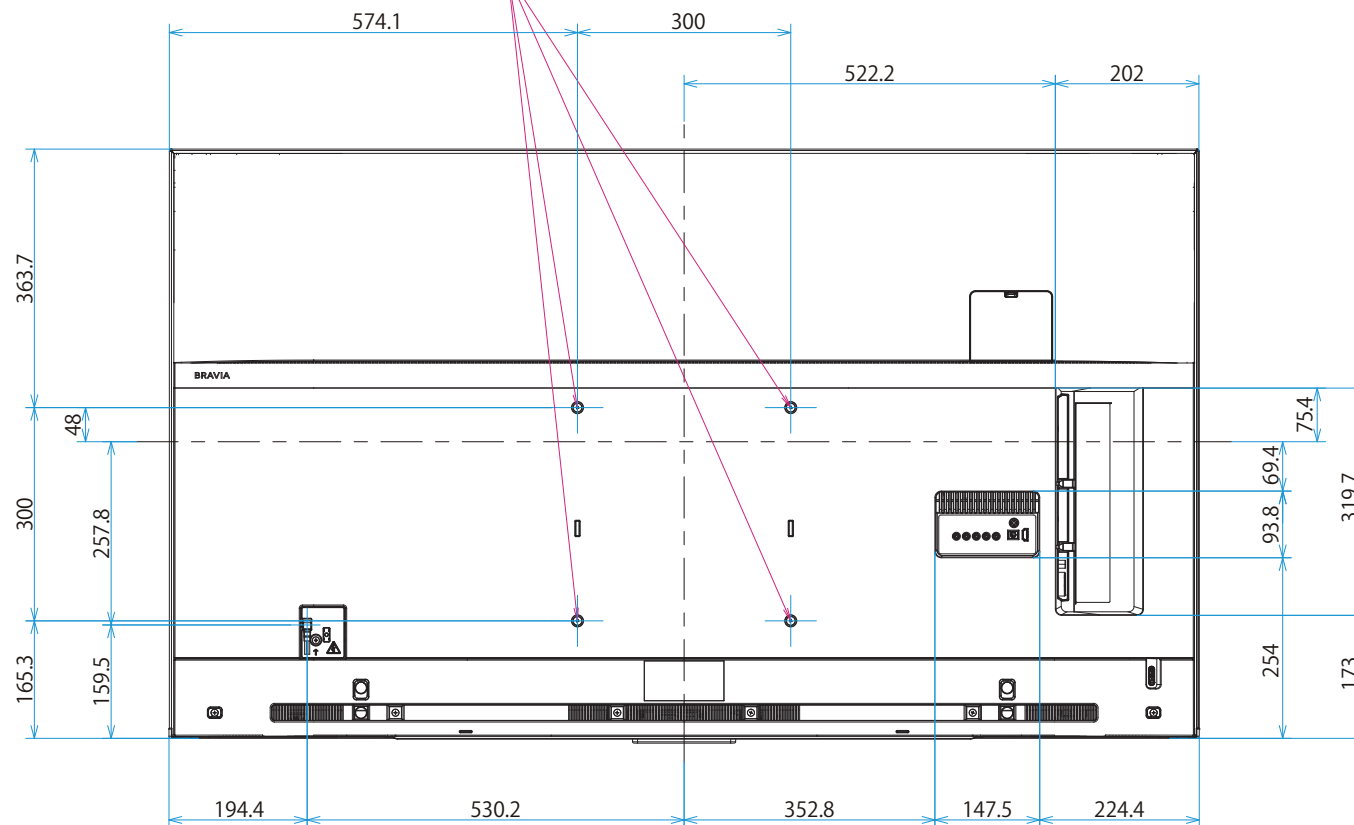

KJ-65X8500F

SONY

單位：mm

壁掛けユニット取付穴 (M6)
 ※ネジ長については取扱説明書を確認してください

標準壁掛け
(SU-WL450)

スリム壁掛け
(SU-WL450)

スイーベル壁掛けユニット(SU-WL820)
壁掛けブラケット装着時

木柱壁壁掛けブラケット装着時