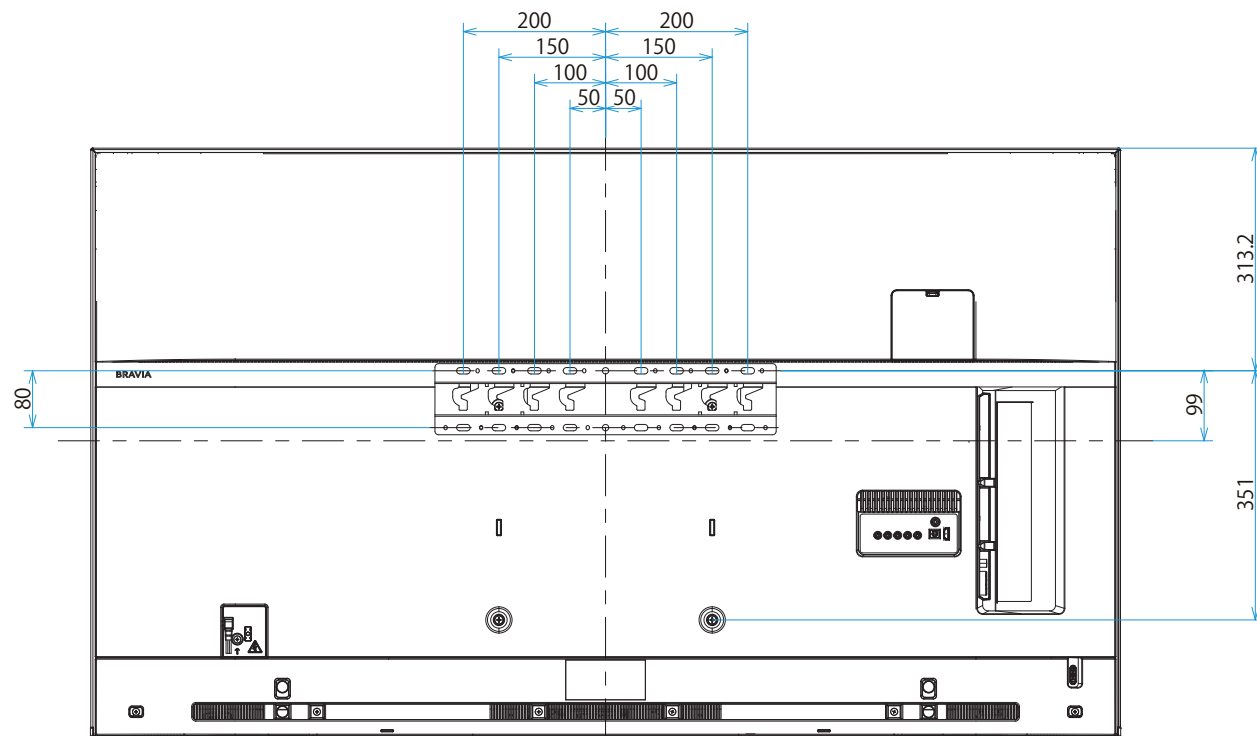

KJ-65X8500F

SONY

單位：mm

壁掛けユニット取付穴 (M6)
 ※ネジ長については取扱説明書を確認してください

標準壁掛け
(SU-WL450)

スリム壁掛け
(SU-WL450)

スイーベル壁掛けユニット(SU-WL820)
壁掛けブラケット装着時

木柱壁壁掛けブラケット装着時