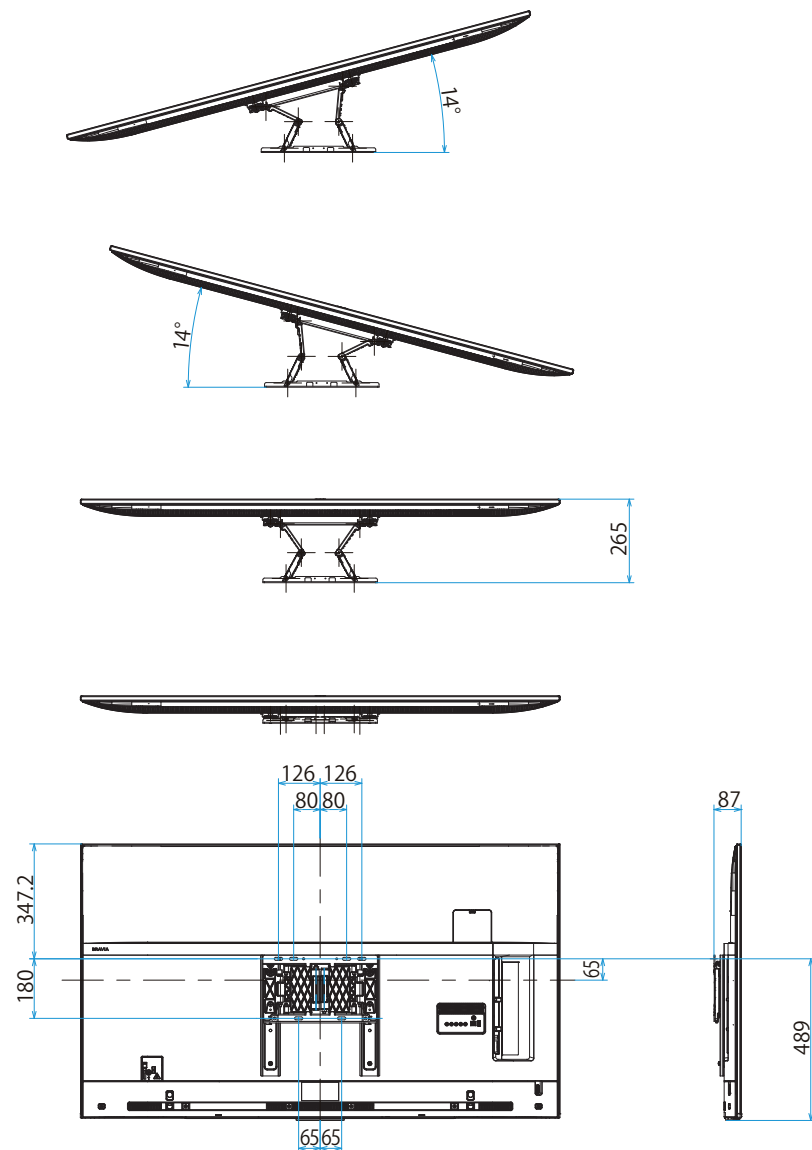

KJ-65X8500F

SONY

單位：mm

壁掛けユニット取付穴 (M6)
 ※ネジ長については取扱説明書を確認してください

標準壁掛け
(SU-WL450)

スリム壁掛け
(SU-WL450)

スイーベル壁掛けユニット(SU-WL820)
壁掛けブラケット装着時

木柱壁壁掛けブラケット装着時