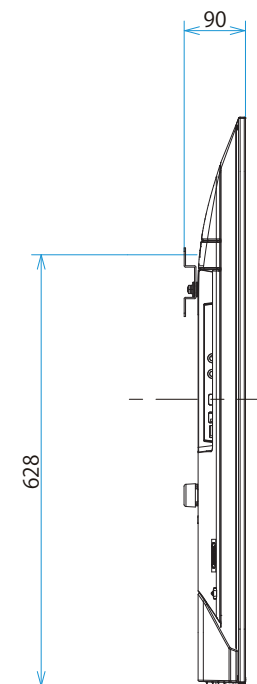

KJ-65X9000F

SONY

單位：mm

壁掛けユニット取付穴 (M6)  
 ※ネジ長については取扱説明書を確認してください

標準壁掛け  
(SU-WL450)

スリム壁掛け  
(SU-WL450)

スイーベル壁掛けユニット(SU-WL820)

壁掛けブラケット装着時

木柱壁用壁掛けブラケット装着時