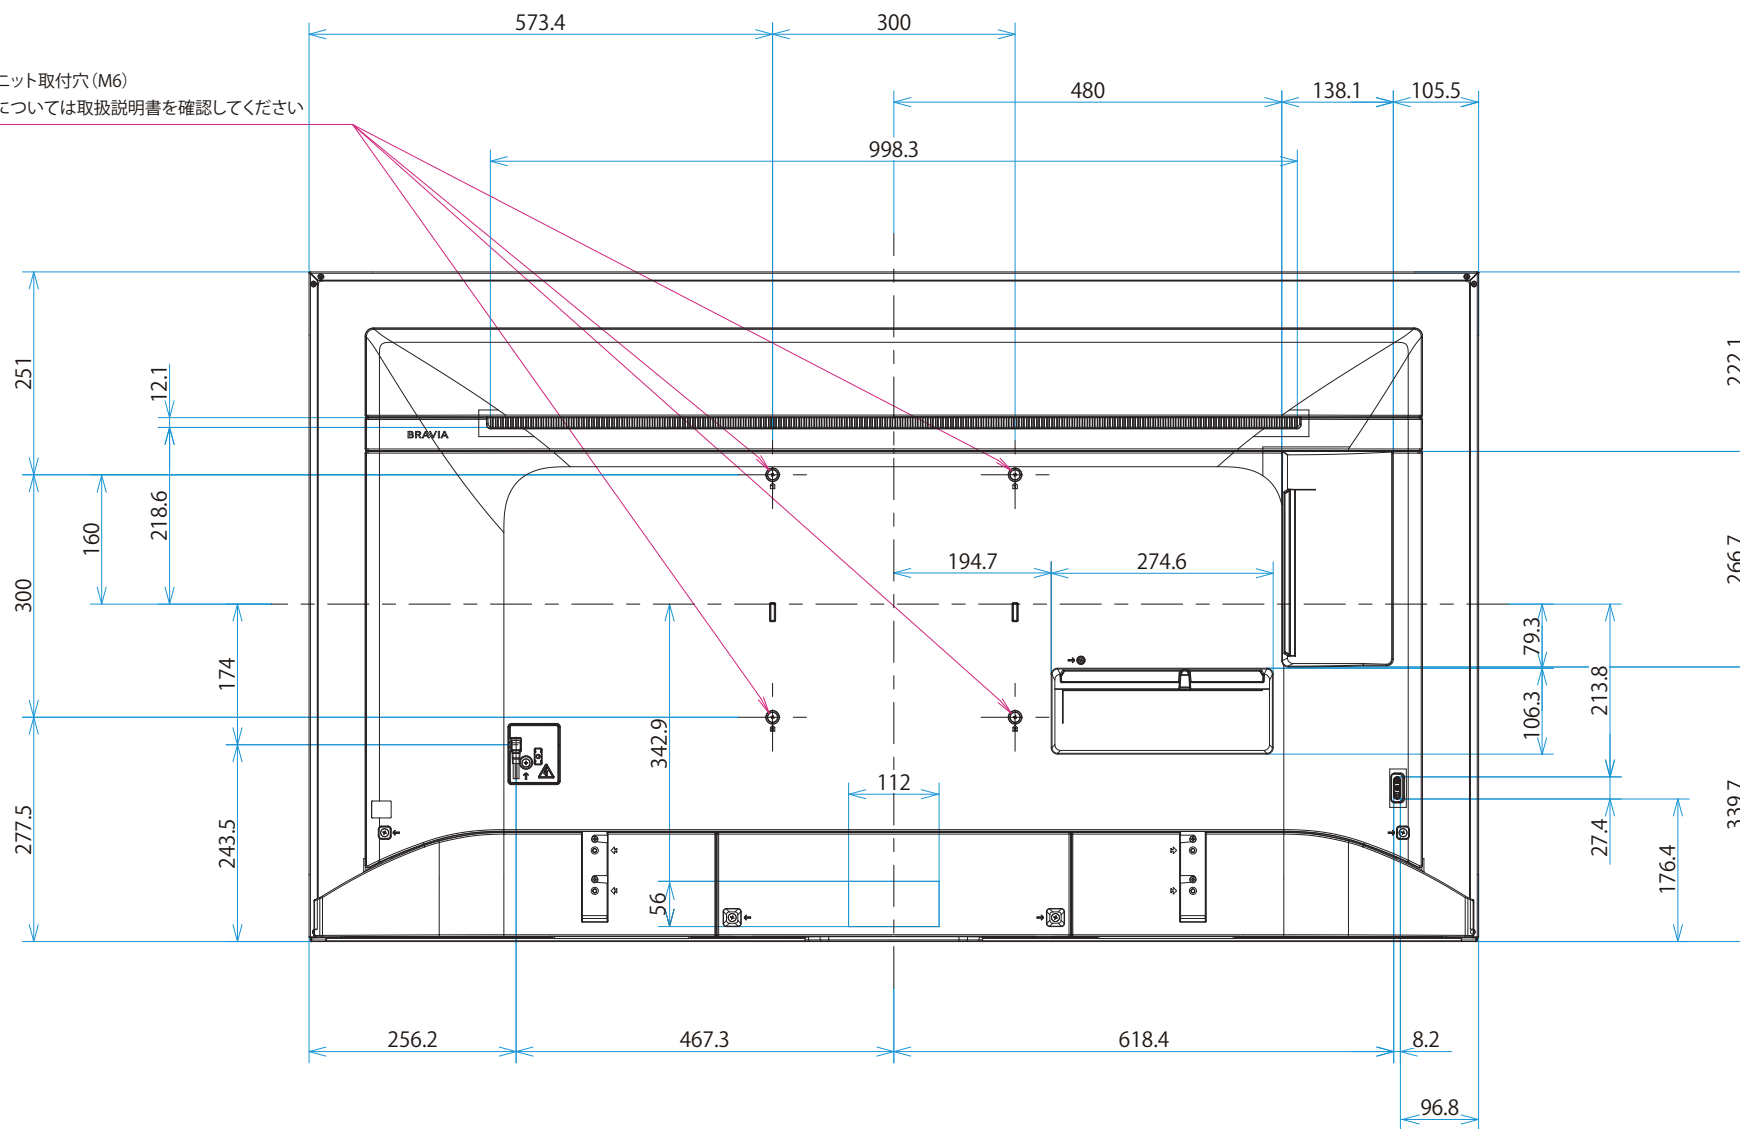

KJ-65X9000F

SONY

單位：mm

壁掛けユニット取付穴 (M6)  
 ※ネジ長については取扱説明書を確認してください

標準壁掛け  
(SU-WL450)

スリム壁掛け  
(SU-WL450)

スイーベル壁掛けユニット(SU-WL820)

壁掛けブラケット装着時

木柱壁用壁掛けブラケット装着時