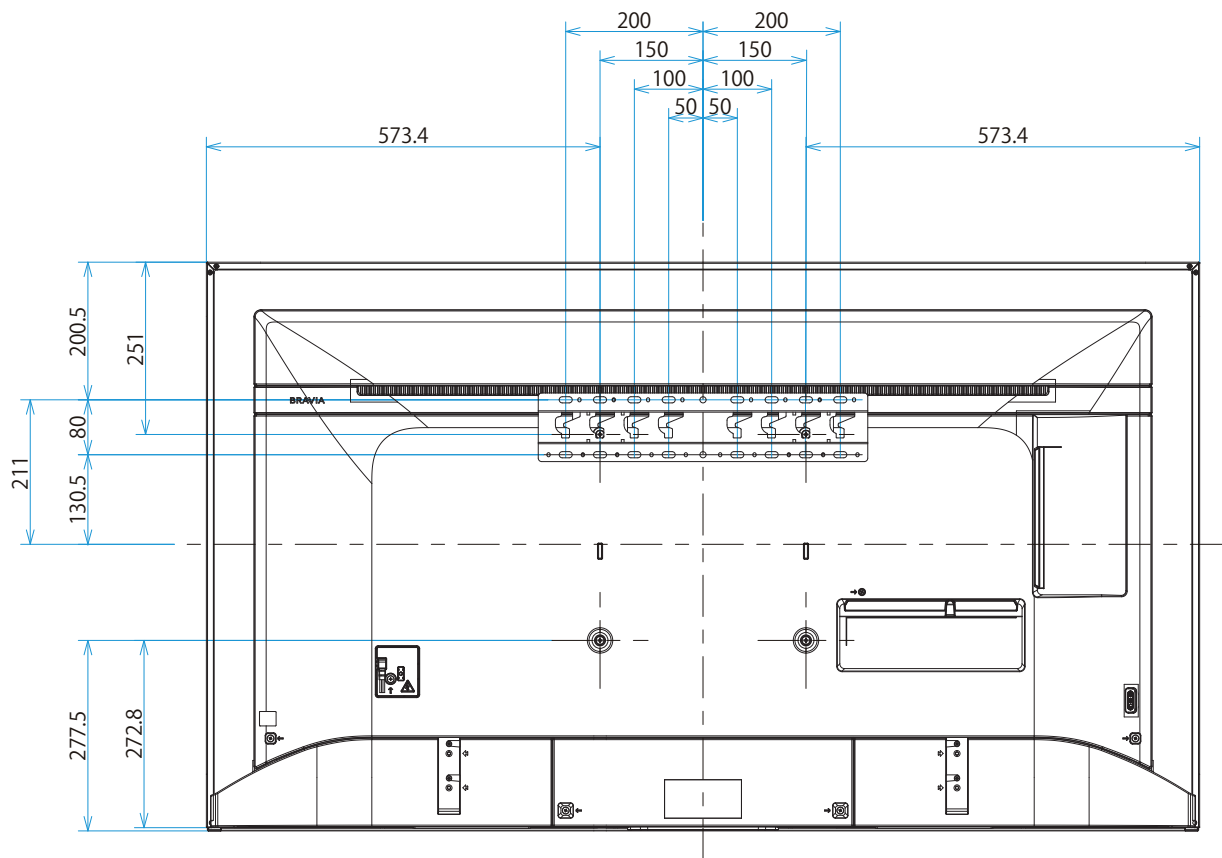

KJ-65X9000F

SONY

單位：mm

壁掛けユニット取付穴 (M6)  
 ※ネジ長については取扱説明書を確認してください

標準壁掛け  
(SU-WL450)

スリム壁掛け  
(SU-WL450)

スイーベル壁掛けユニット(SU-WL820)

壁掛けブラケット装着時

木柱壁用壁掛けブラケット装着時