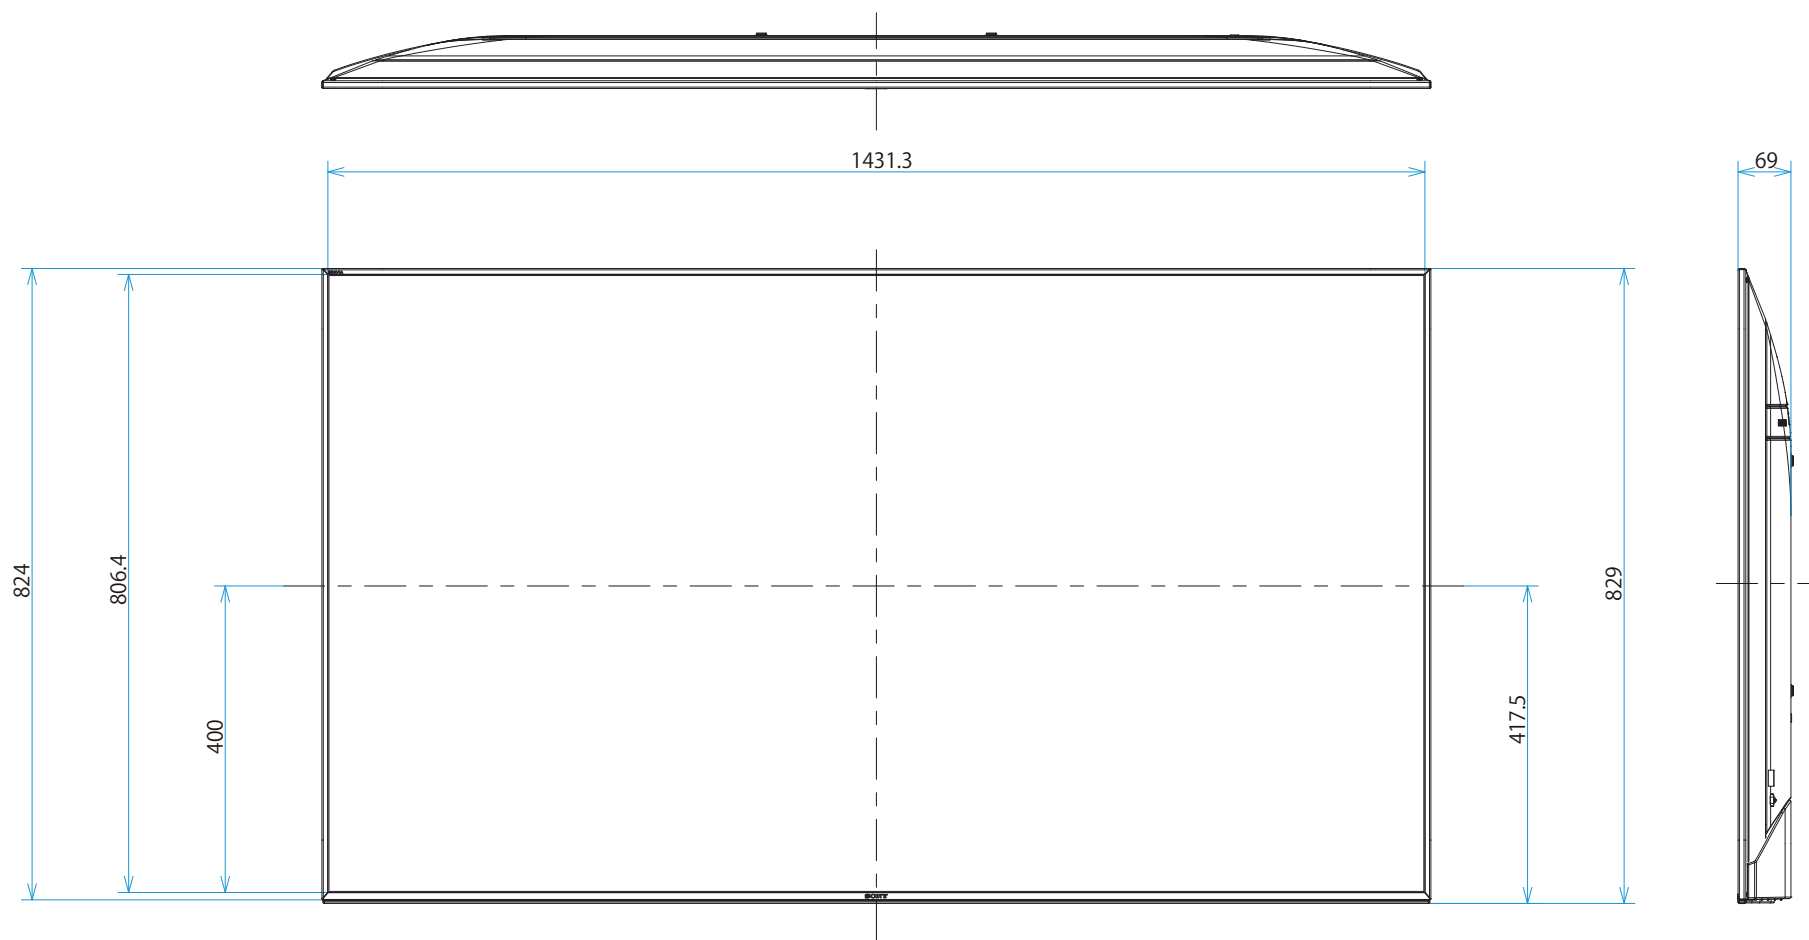

KJ-65X9000F

SONY

單位：mm

壁掛けユニット取付穴 (M6)  
 ※ネジ長については取扱説明書を確認してください

標準壁掛け  
(SU-WL450)

スリム壁掛け  
(SU-WL450)

スイーベル壁掛けユニット(SU-WL820)

壁掛けブラケット装着時

木柱壁用壁掛けブラケット装着時