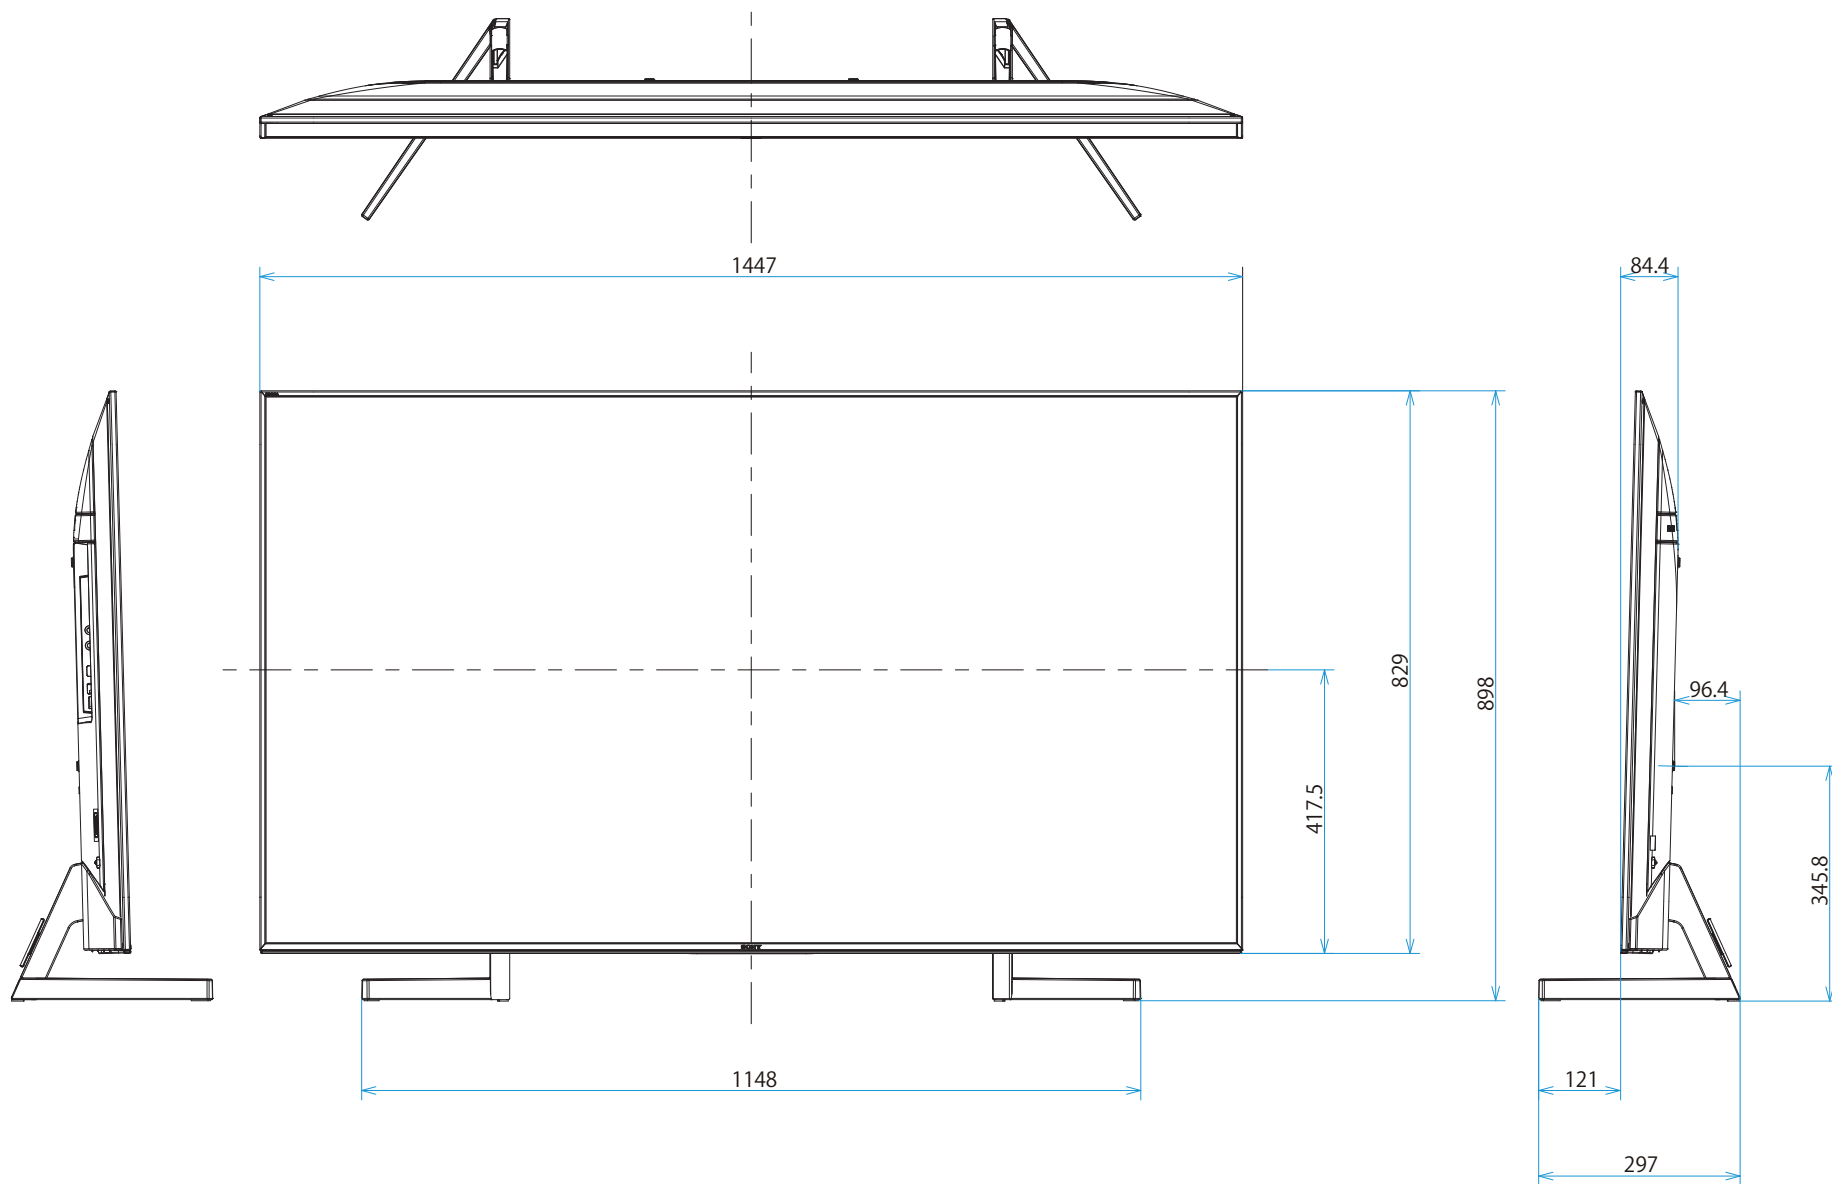

KJ-65X9000F

SONY

單位：mm

壁掛けユニット取付穴 (M6)  
 ※ネジ長については取扱説明書を確認してください

標準壁掛け  
(SU-WL450)

スリム壁掛け  
(SU-WL450)

スイーベル壁掛けユニット(SU-WL820)

壁掛けブラケット装着時

木柱壁用壁掛けブラケット装着時