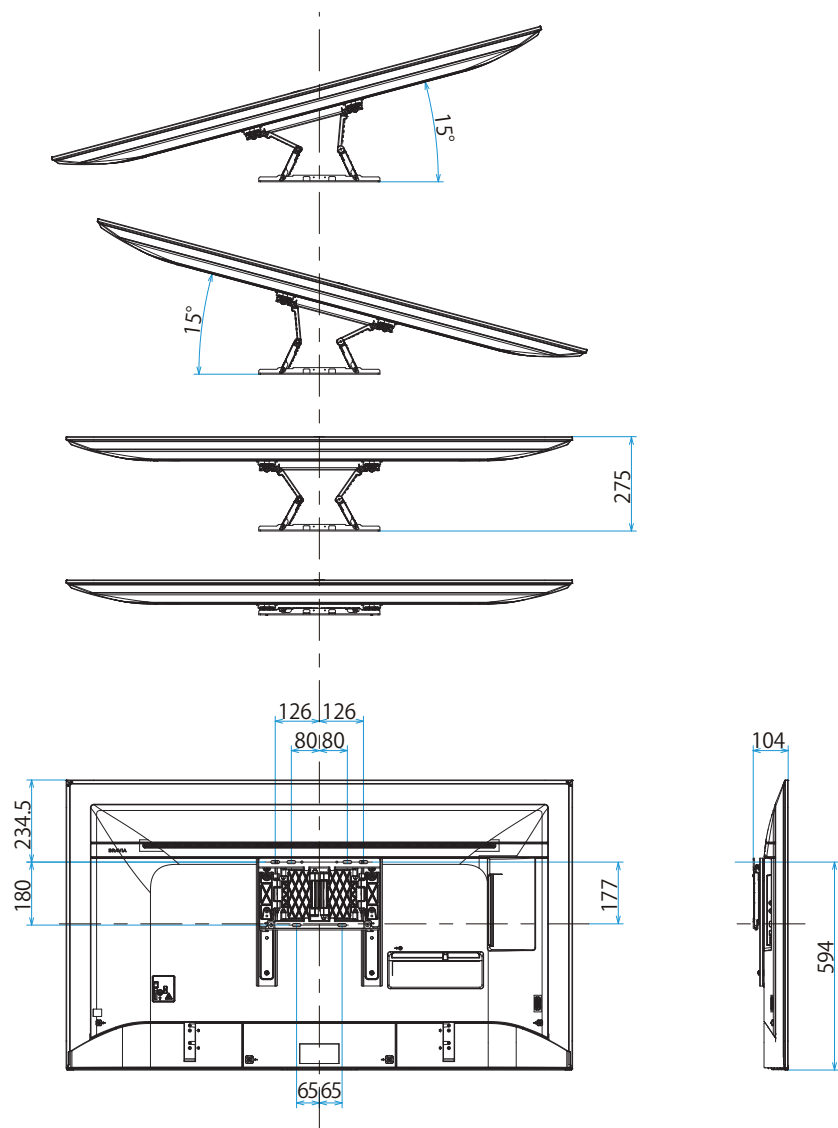

KJ-65X9000F

SONY

單位：mm

壁掛けユニット取付穴 (M6)  
 ※ネジ長については取扱説明書を確認してください

標準壁掛け  
(SU-WL450)

スリム壁掛け  
(SU-WL450)

スイーベル壁掛けユニット(SU-WL820)

壁掛けブラケット装着時

木柱壁用壁掛けブラケット装着時