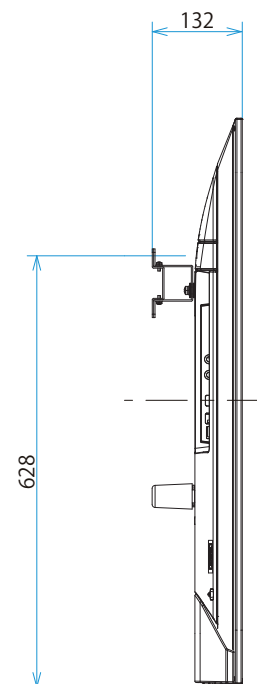

KJ-65X9000F

SONY

單位：mm

壁掛けユニット取付穴 (M6)  
 ※ネジ長については取扱説明書を確認してください

標準壁掛け  
(SU-WL450)

スリム壁掛け  
(SU-WL450)

スイーベル壁掛けユニット(SU-WL820)

壁掛けブラケット装着時

木柱壁用壁掛けブラケット装着時