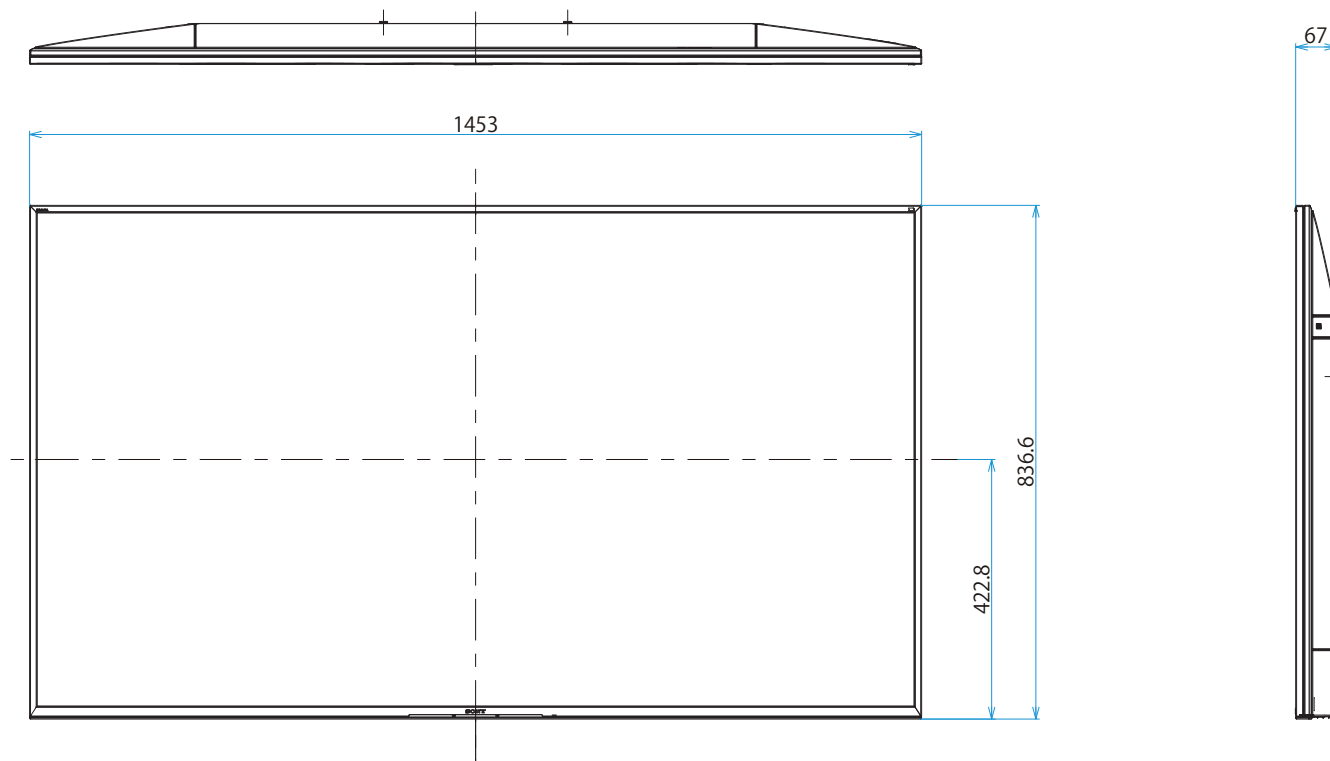

KJ-65Z9F

SONY

单位：mm

背面カバーあり

背面カバーなし

KJ-65Z9F

SONY

スタンドなし

単位：mm

壁掛けユニット取付穴 (M6)  
 ※ネジ長については取扱説明書を確認してください。

スリム壁掛け  
(SU-WL450)

標準壁掛け  
(SU-WL450)