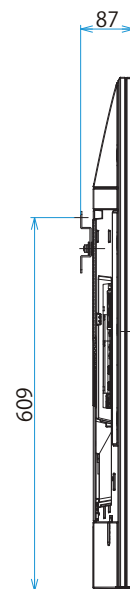

KJ-65Z9F

SONY

单位：mm

背面カバーあり

背面カバーなし

KJ-65Z9F

SONY

スタンドなし

単位：mm

壁掛けユニット取付穴 (M6)  
 ※ネジ長については取扱説明書を確認してください。

スリム壁掛け  
(SU-WL450)

標準壁掛け  
(SU-WL450)