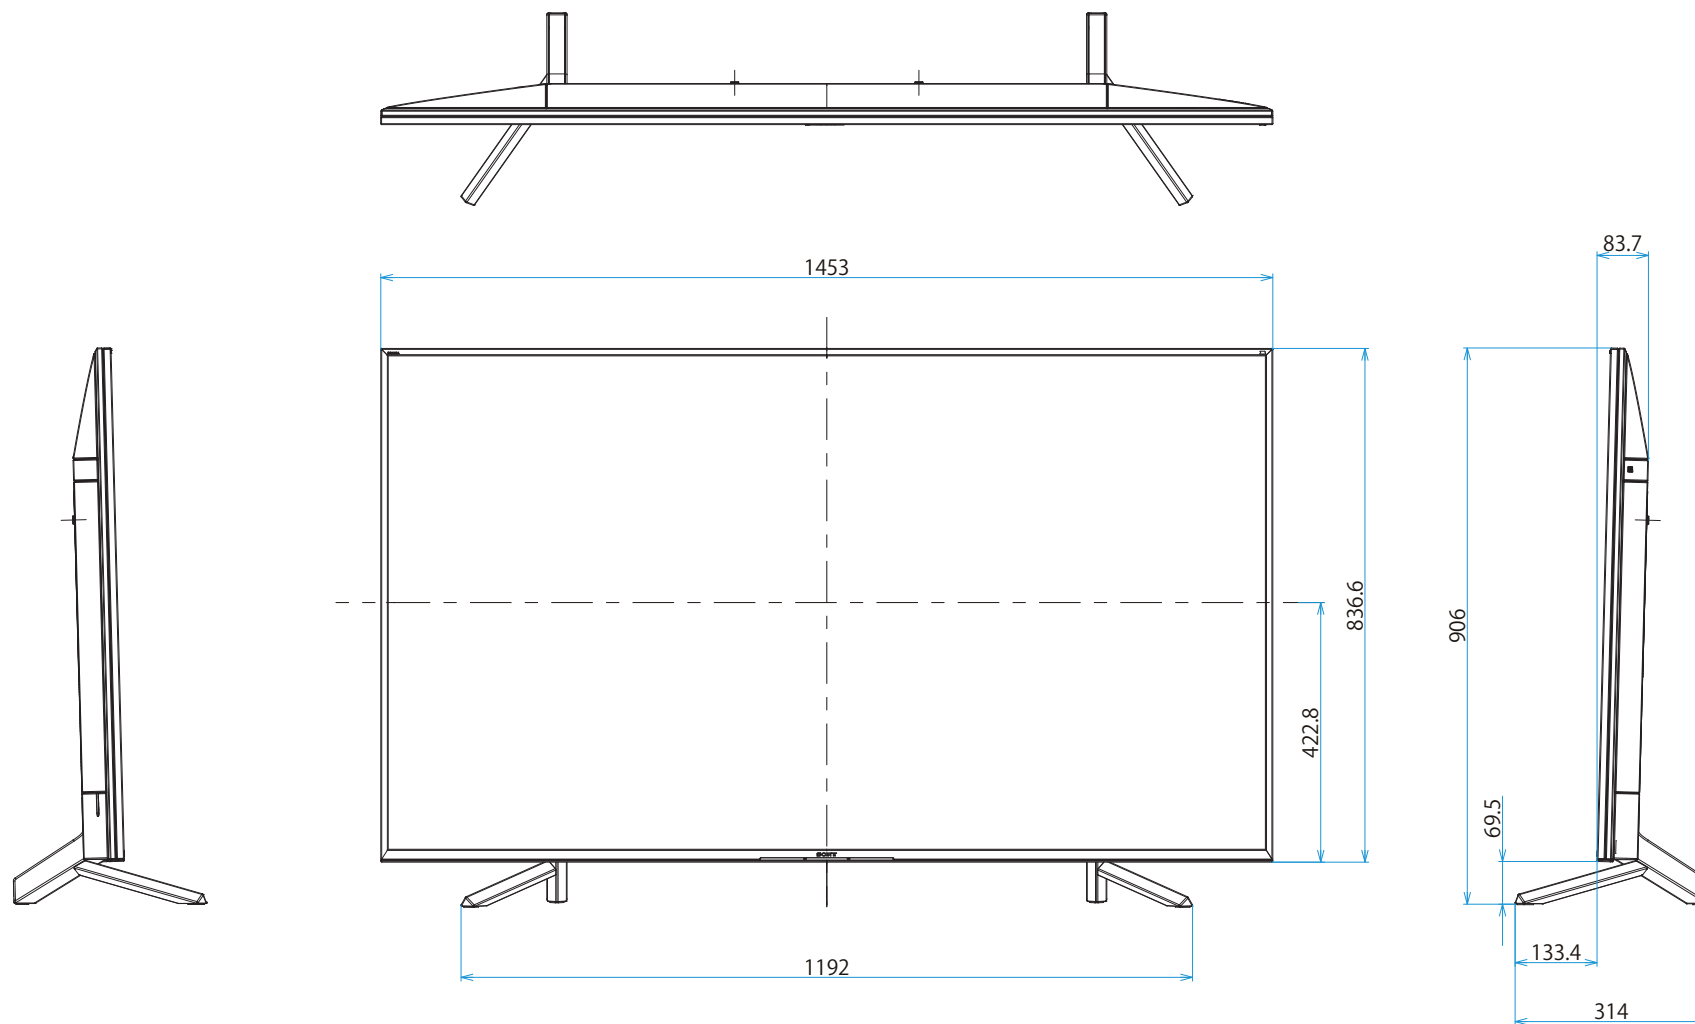

KJ-65Z9F

SONY

单位：mm

背面カバーあり

背面カバーなし

KJ-65Z9F

SONY

スタンドなし

単位：mm

壁掛けユニット取付穴 (M6)  
 ※ネジ長については取扱説明書を確認してください。

スリム壁掛け  
(SU-WL450)

標準壁掛け  
(SU-WL450)