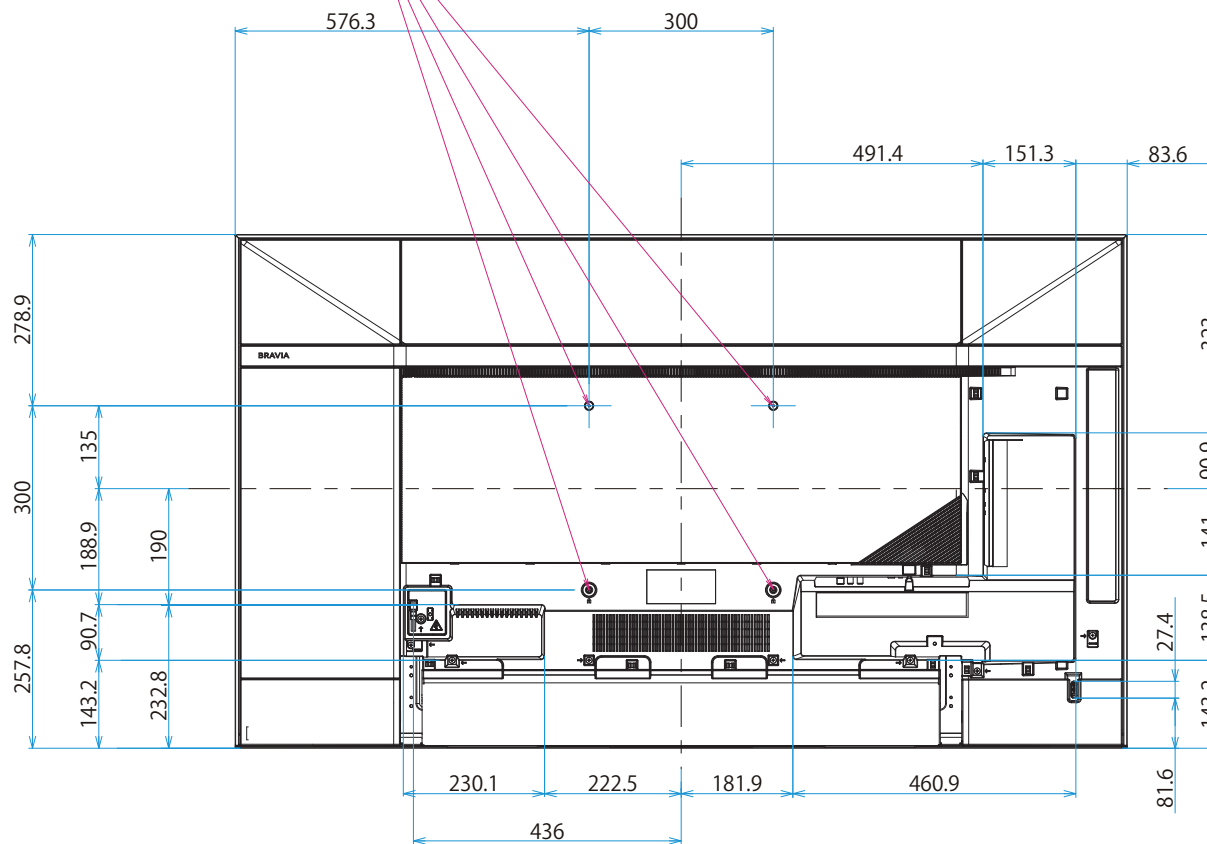

KJ-65Z9F

SONY

单位：mm

背面カバーあり

背面カバーなし

KJ-65Z9F

SONY

スタンドなし

単位：mm

壁掛けユニット取付穴 (M6)  
 ※ネジ長については取扱説明書を確認してください。

スリム壁掛け  
(SU-WL450)

標準壁掛け  
(SU-WL450)