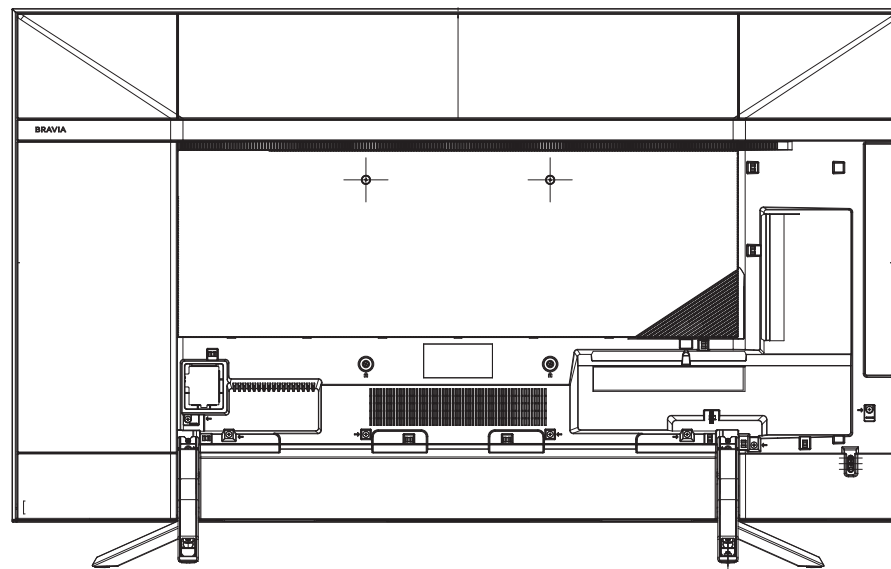

KJ-65Z9F

SONY

单位：mm

背面カバーあり

背面カバーなし

KJ-65Z9F

SONY

スタンドなし

単位：mm

壁掛けユニット取付穴 (M6)  
 ※ネジ長については取扱説明書を確認してください。

スリム壁掛け  
(SU-WL450)

標準壁掛け  
(SU-WL450)