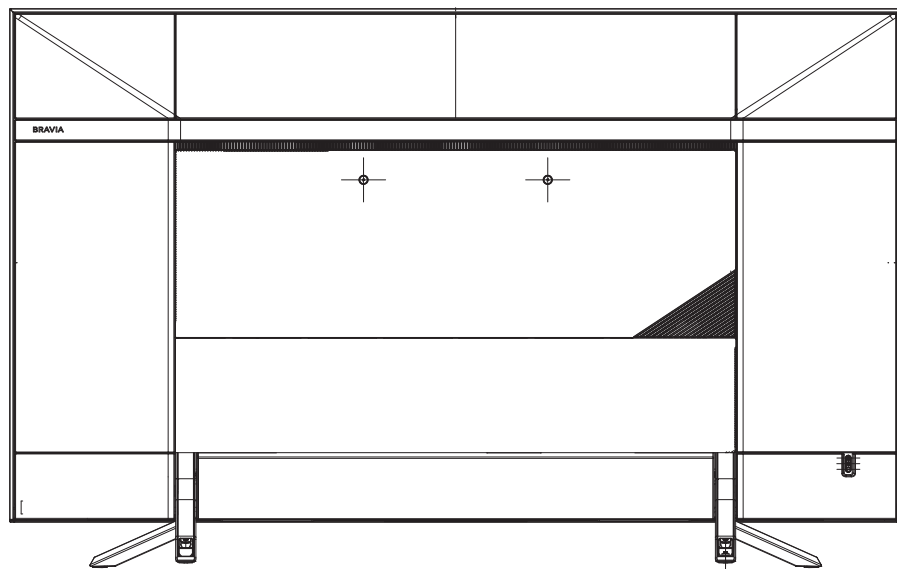

KJ-65Z9F

SONY

单位：mm

背面カバーあり

背面カバーなし

KJ-65Z9F

SONY

スタンドなし

単位：mm

壁掛けユニット取付穴 (M6)  
 ※ネジ長については取扱説明書を確認してください。

スリム壁掛け  
(SU-WL450)

標準壁掛け  
(SU-WL450)