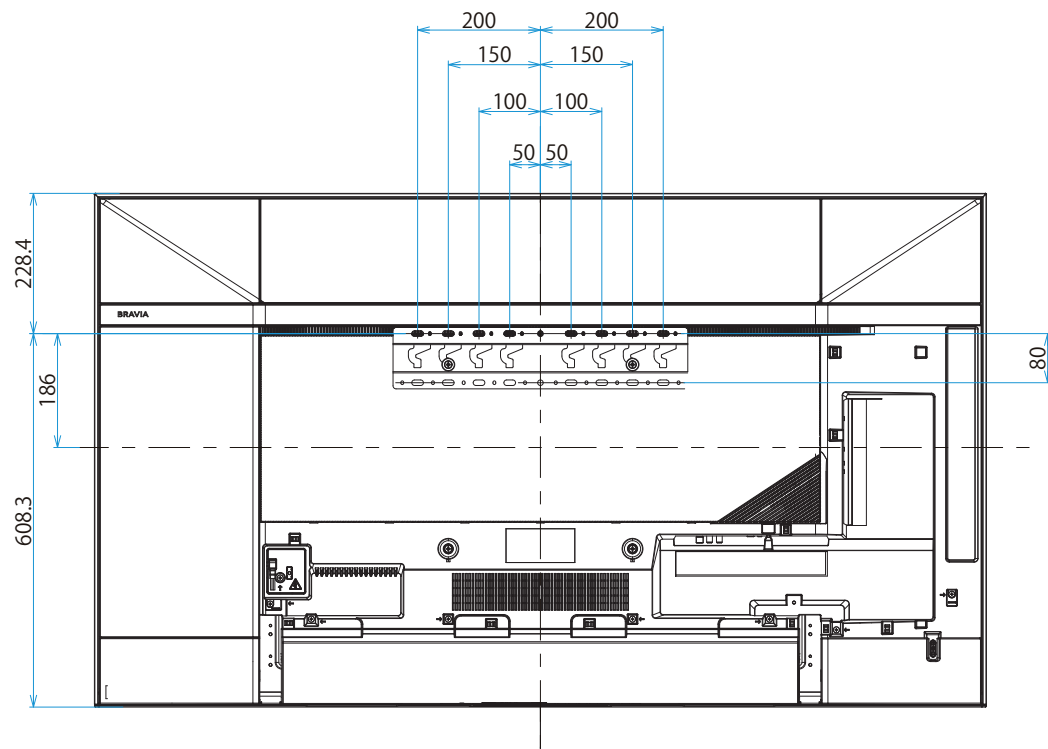

KJ-65Z9F

SONY

单位：mm

背面カバーあり

背面カバーなし

KJ-65Z9F

SONY

スタンドなし

単位：mm

壁掛けユニット取付穴 (M6)  
 ※ネジ長については取扱説明書を確認してください。

スリム壁掛け  
(SU-WL450)

標準壁掛け  
(SU-WL450)