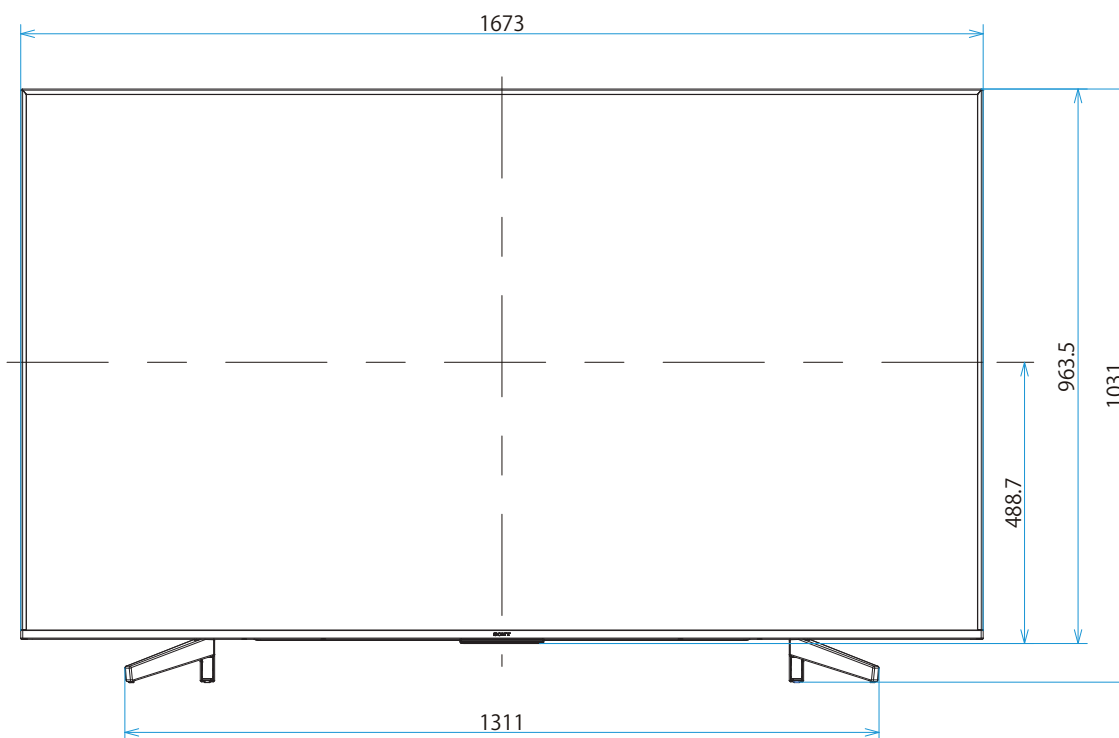

KJ-75X8500F

SONY

單位：mm

標準壁掛け(SU-WL500)