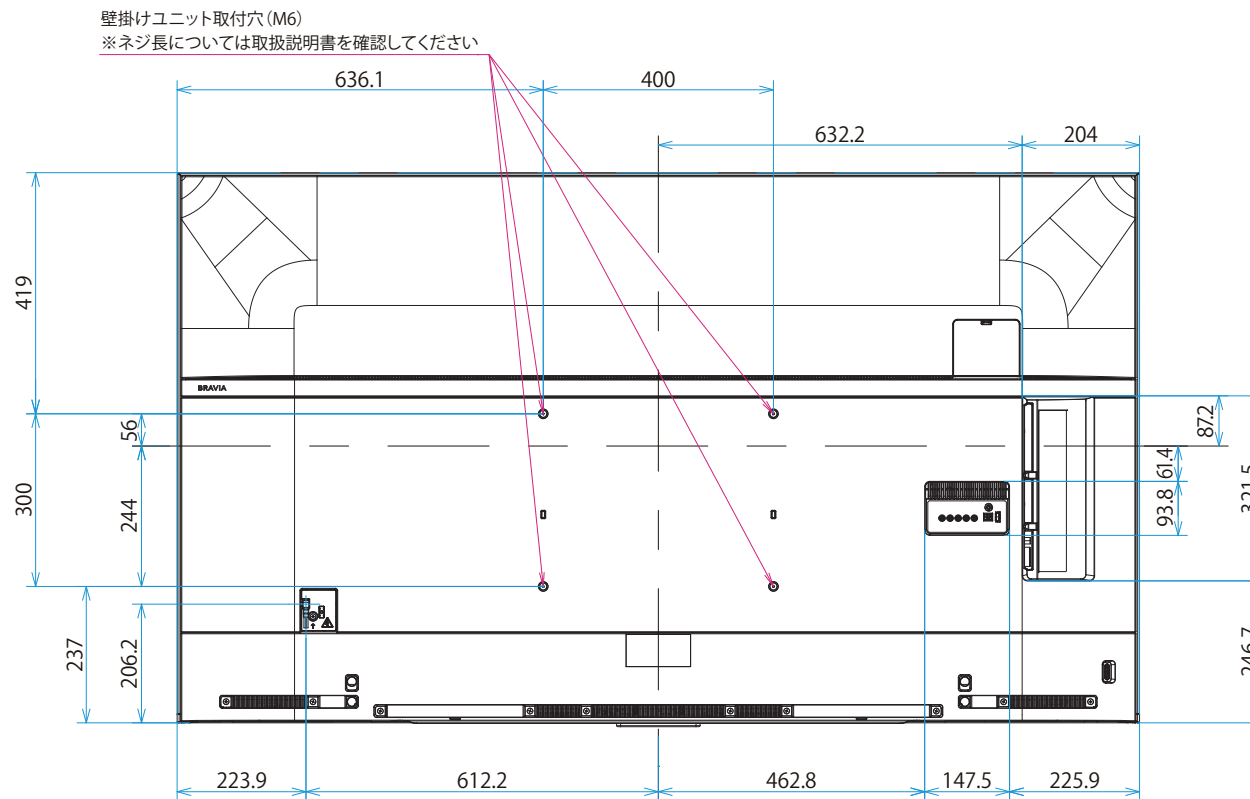

KJ-75X8500F

SONY

單位：mm

標準壁掛け(SU-WL500)