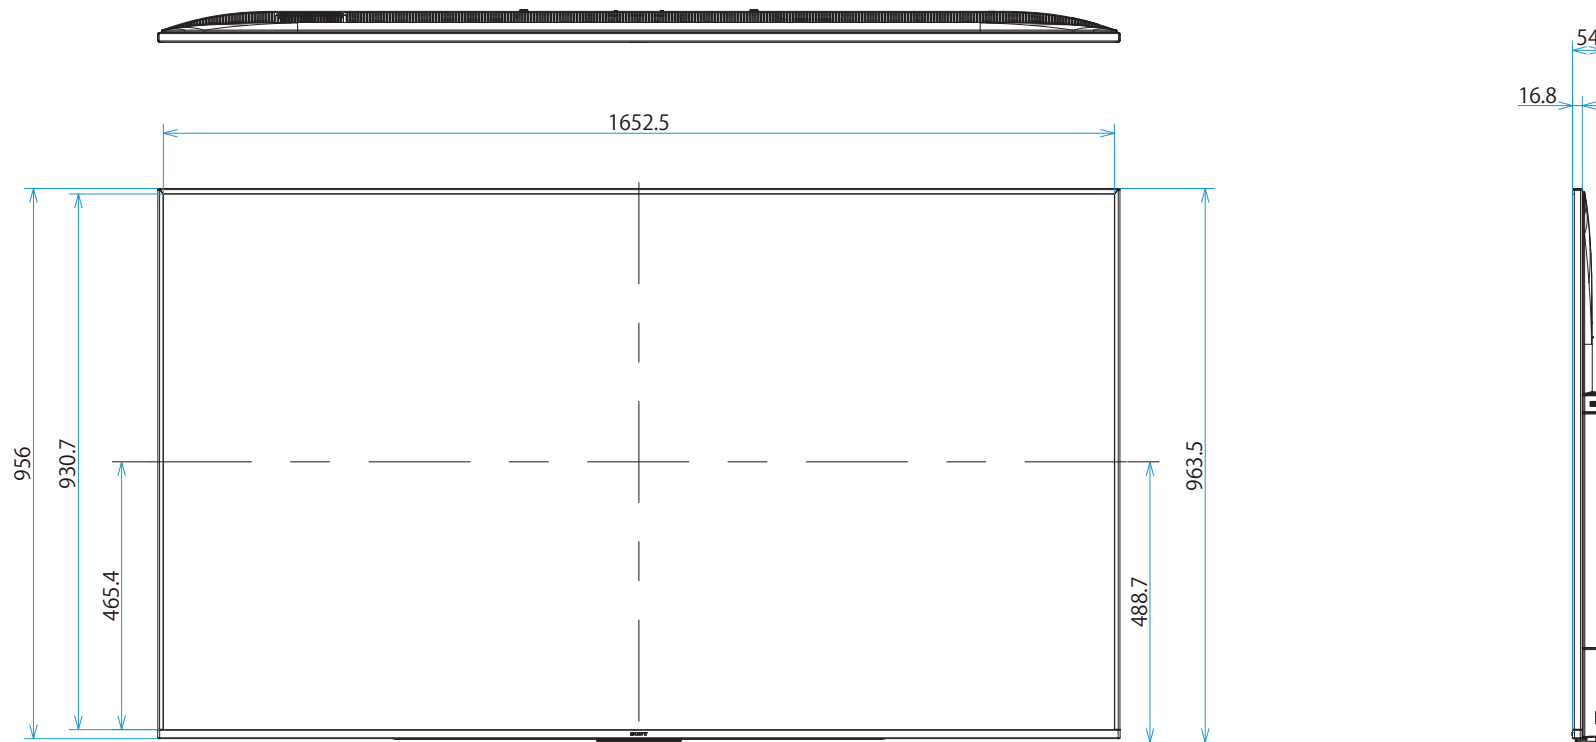

KJ-75X8500F

SONY

單位：mm

標準壁掛け(SU-WL500)