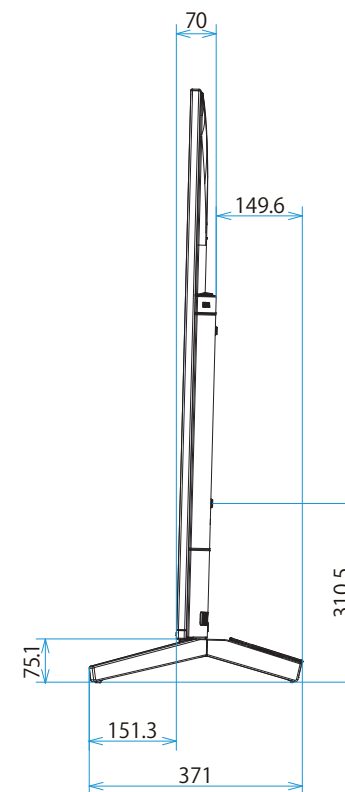

KJ-75X8500F

SONY

單位：mm

標準壁掛け(SU-WL500)