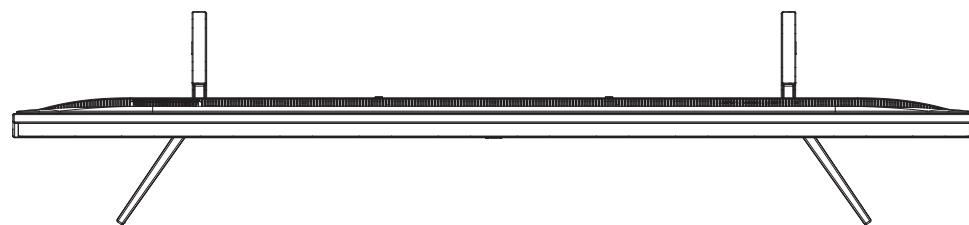

KJ-75X8500F

SONY

單位：mm

標準壁掛け(SU-WL500)