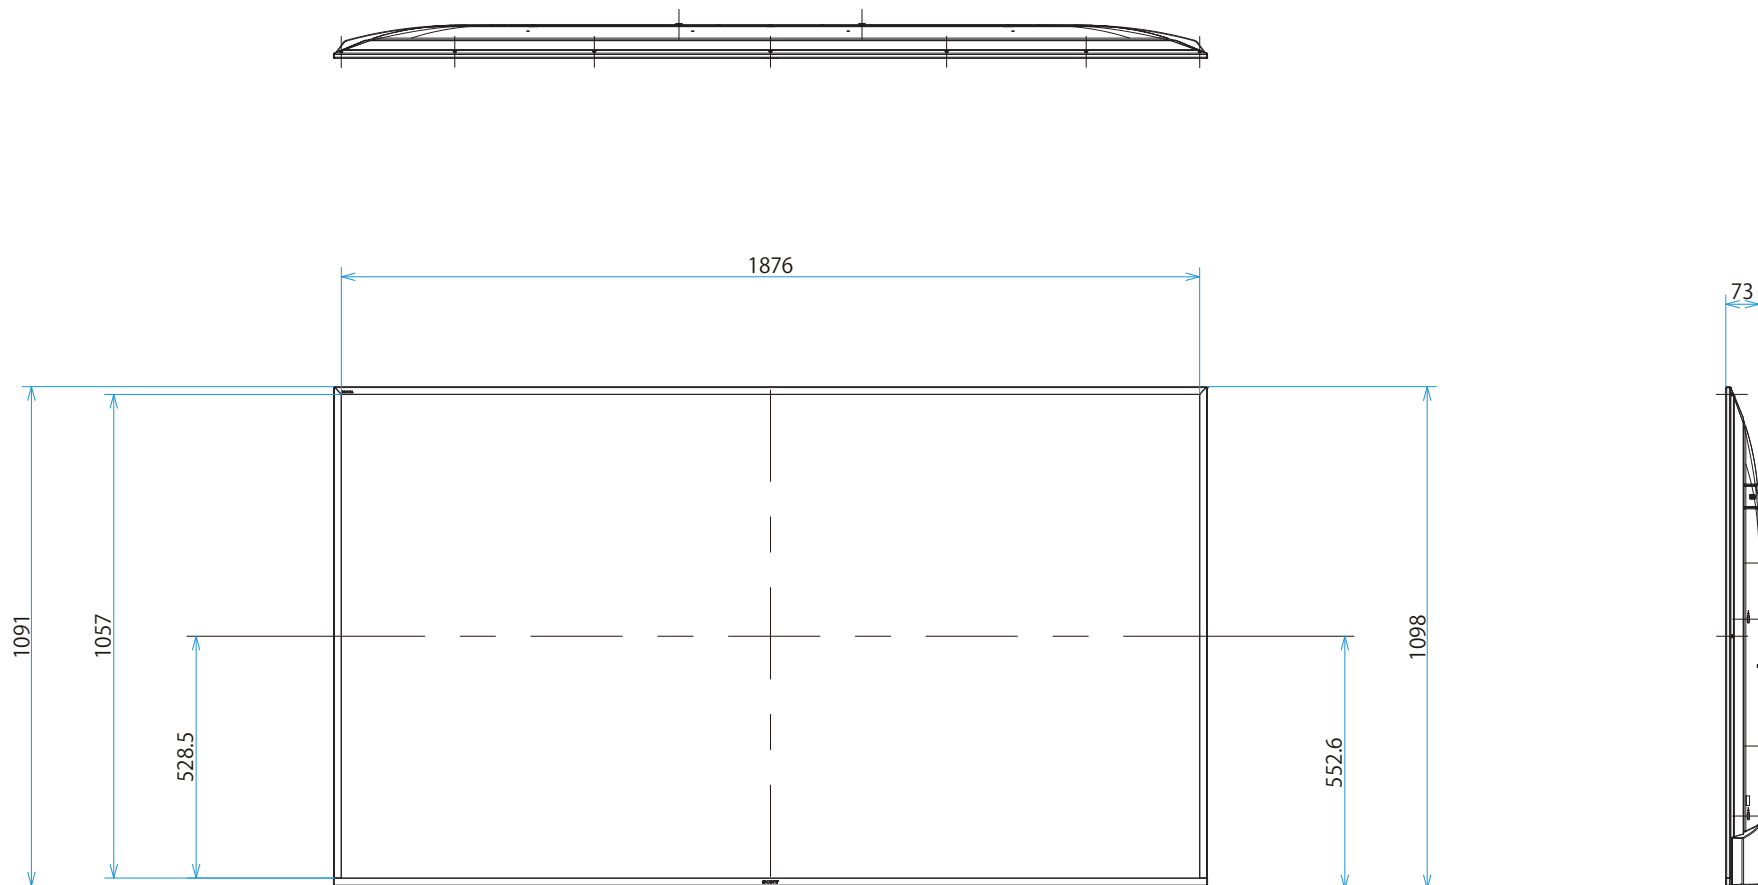

KJ-85X8500F

SONY

單位：mm

標準壁掛け(SU-WL500)