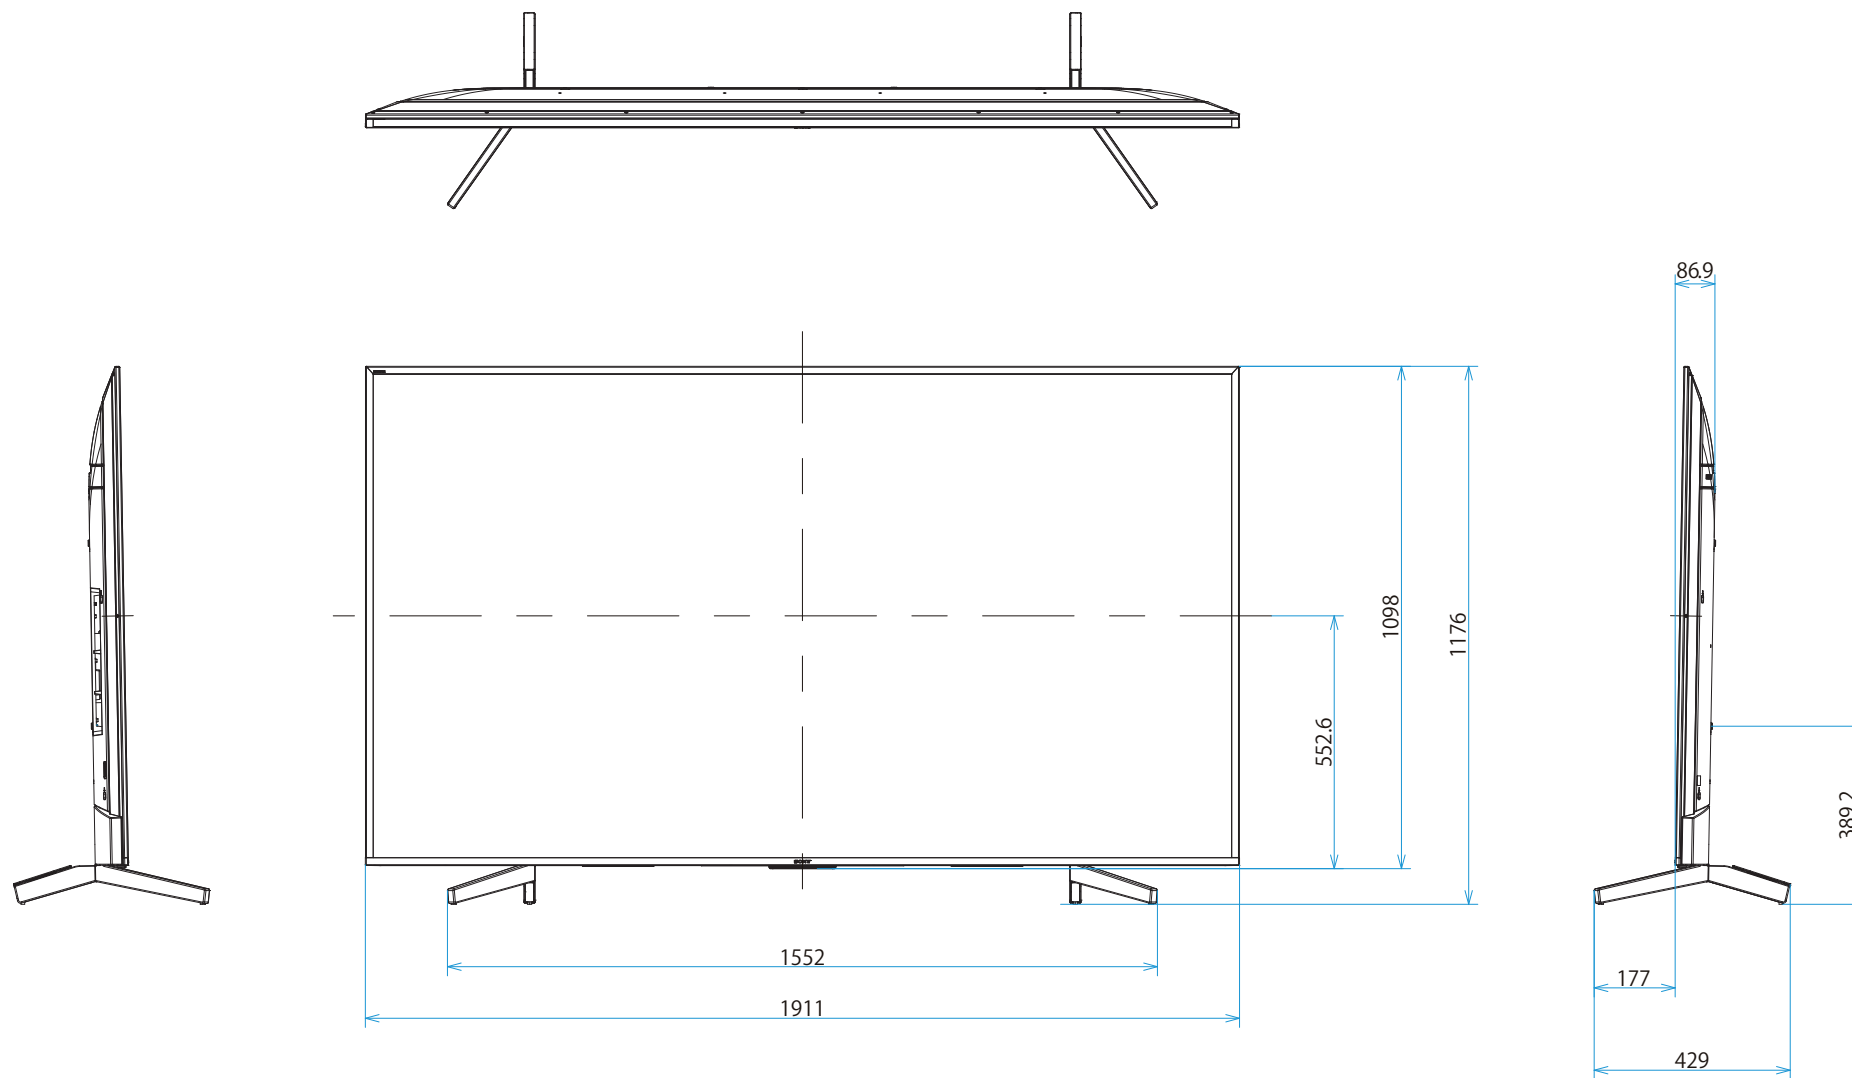

KJ-85X8500F

SONY

單位：mm

標準壁掛け(SU-WL500)