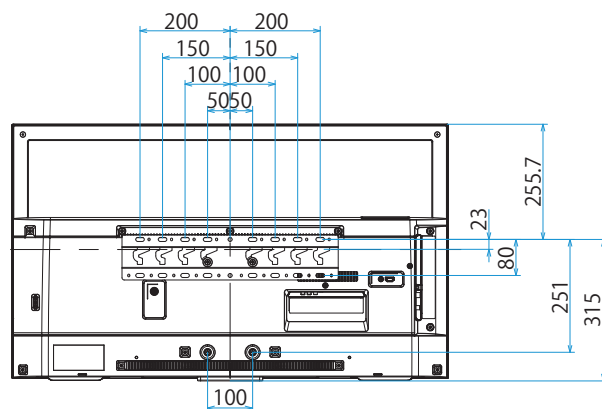

KJ-43X8000G

SONY

スタンドあり

単位：mm

スタンドなし

KJ-43X8000G

SU-WL450

SONY

スリム壁掛け

標準壁掛け