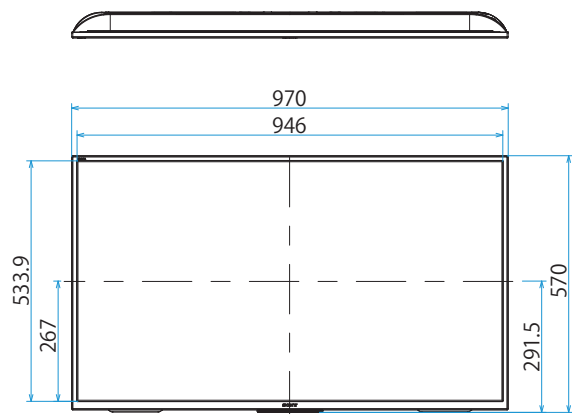

KJ-43X8000G

SONY

スタンドあり

単位：mm

スタンドなし

KJ-43X8000G

SU-WL450

SONY

スリム壁掛け

標準壁掛け