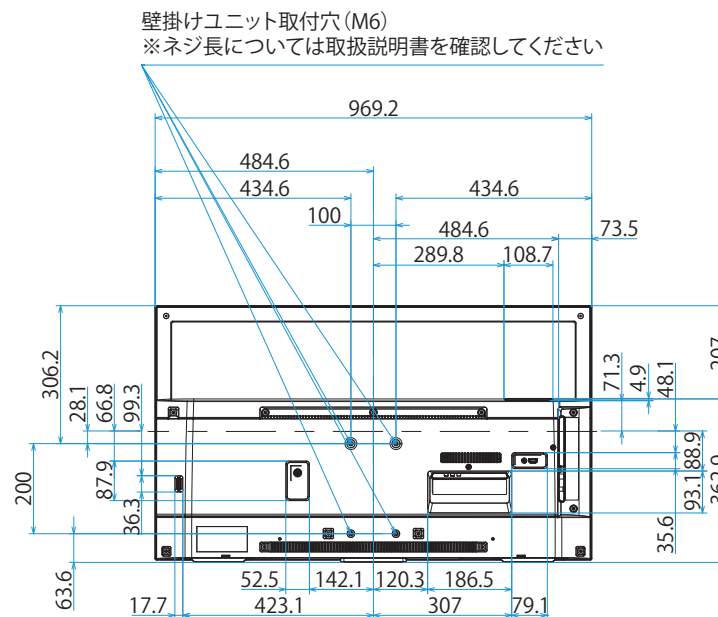

KJ-43X8000G

SONY

スタンドあり

単位：mm

スタンドなし

KJ-43X8000G

SU-WL450

SONY

スリム壁掛け

標準壁掛け