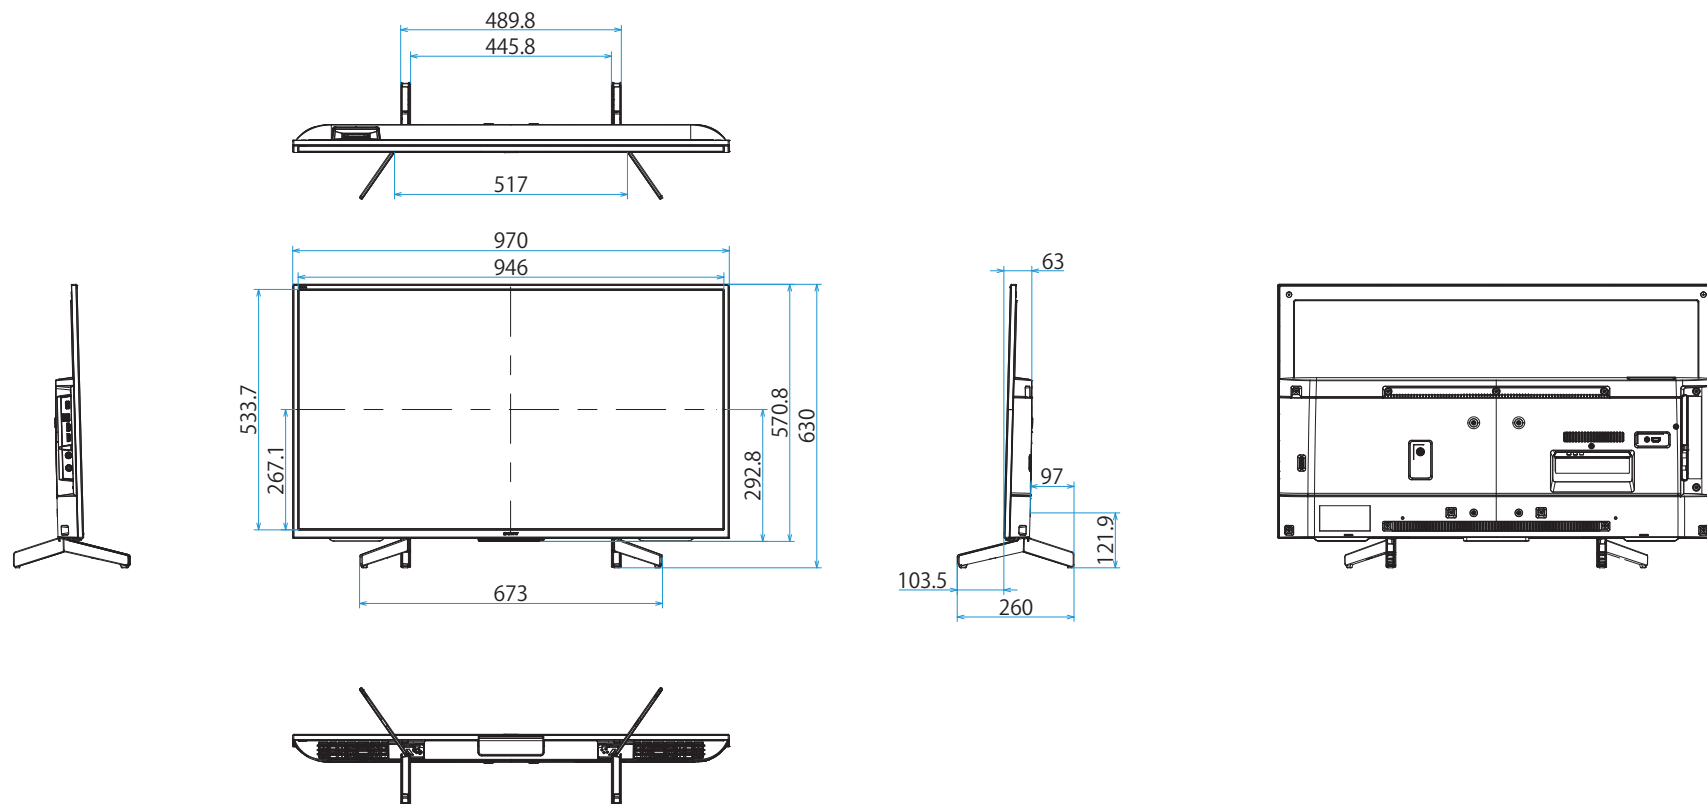

KJ-43X8000G

SONY

スタンドあり

単位：mm

スタンドなし

KJ-43X8000G

SU-WL450

SONY

スリム壁掛け

標準壁掛け