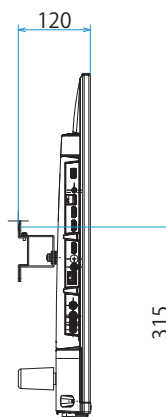

KJ-43X8500G

SONY

スタンドあり

単位：mm

スタンドなし

KJ-43X8500G

SONY

SU-WL450

標準壁掛け

スリム壁掛け

単位：mm