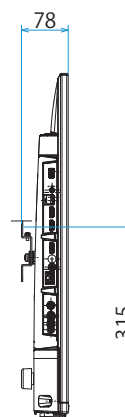

KJ-43X8500G

SONY

スタンドあり

単位：mm

スタンドなし

KJ-43X8500G

SONY

SU-WL450

標準壁掛け

スリム壁掛け

単位：mm