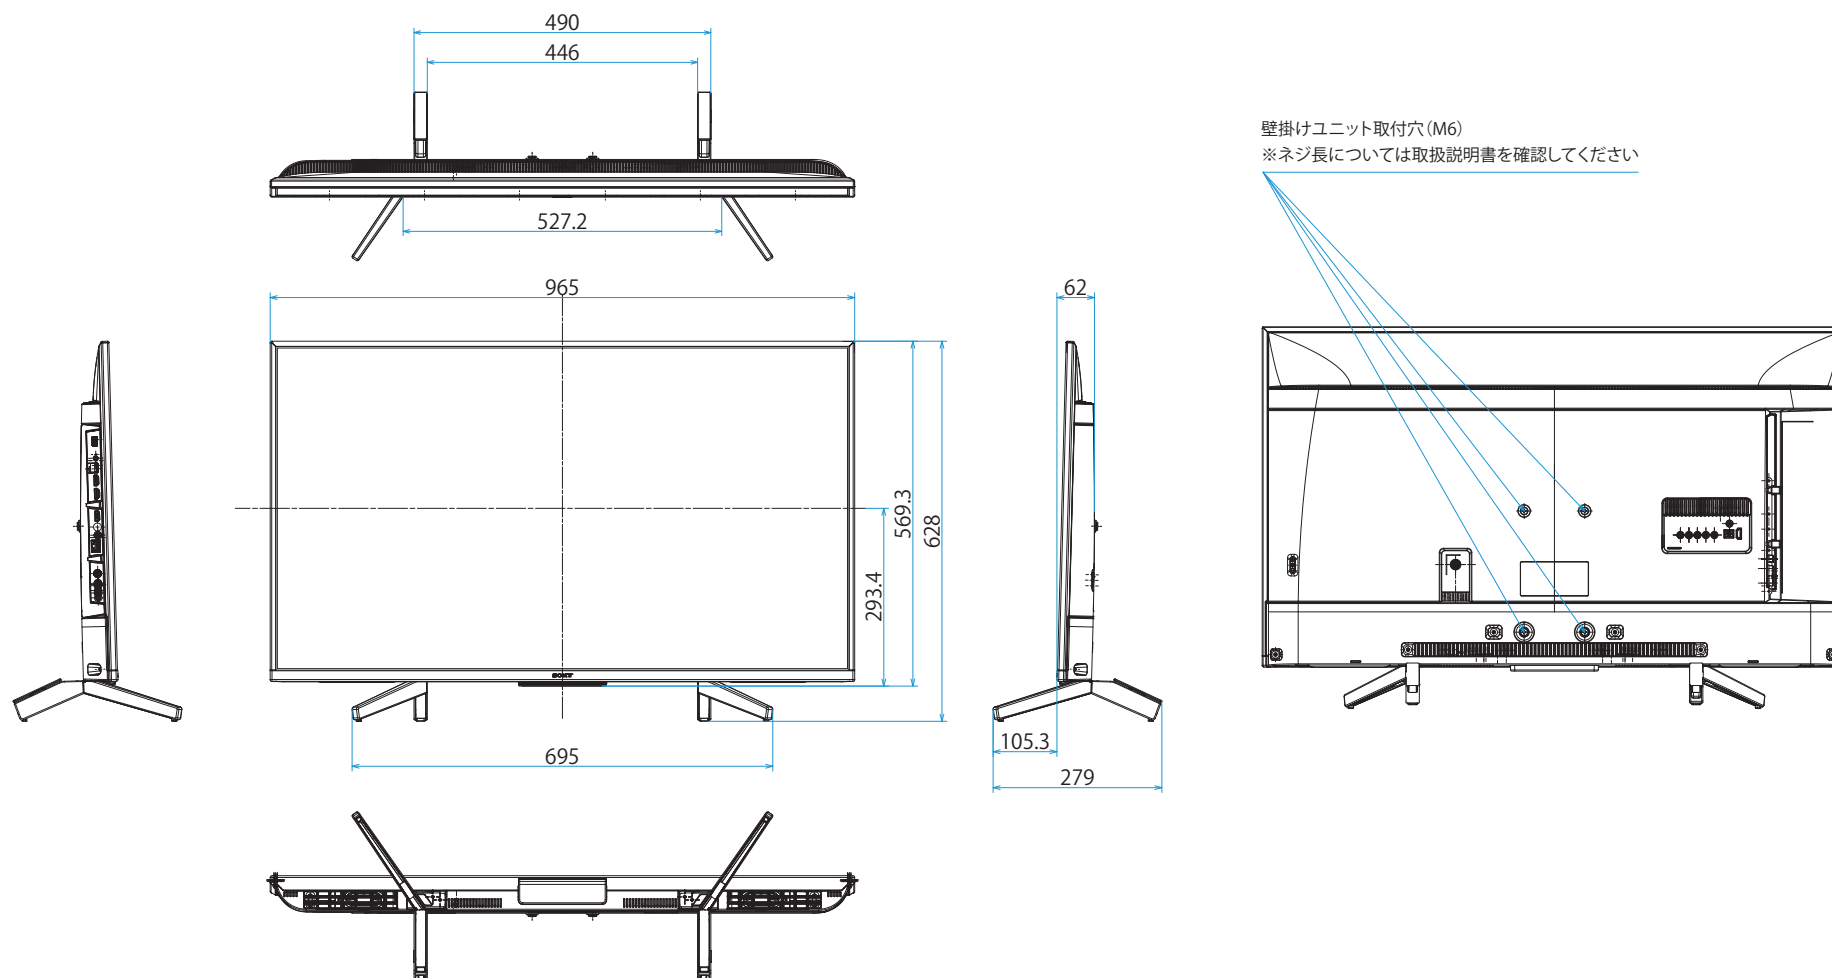

KJ-43X8500G

SONY

スタンドあり

単位：mm

スタンドなし

KJ-43X8500G

SONY

SU-WL450

標準壁掛け

スリム壁掛け

単位：mm