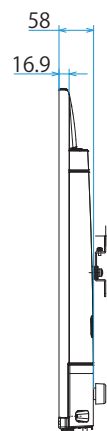

KJ-43X8500G

SONY

スタンドあり

単位：mm

スタンドなし

KJ-43X8500G

SONY

SU-WL450

標準壁掛け

スリム壁掛け

単位：mm