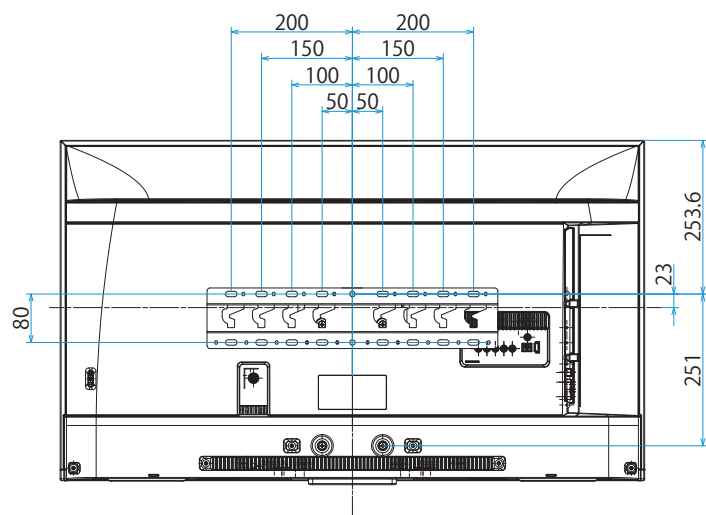

KJ-43X8500G

SONY

スタンドあり

単位：mm

スタンドなし

KJ-43X8500G

SONY

SU-WL450

標準壁掛け

スリム壁掛け

単位：mm