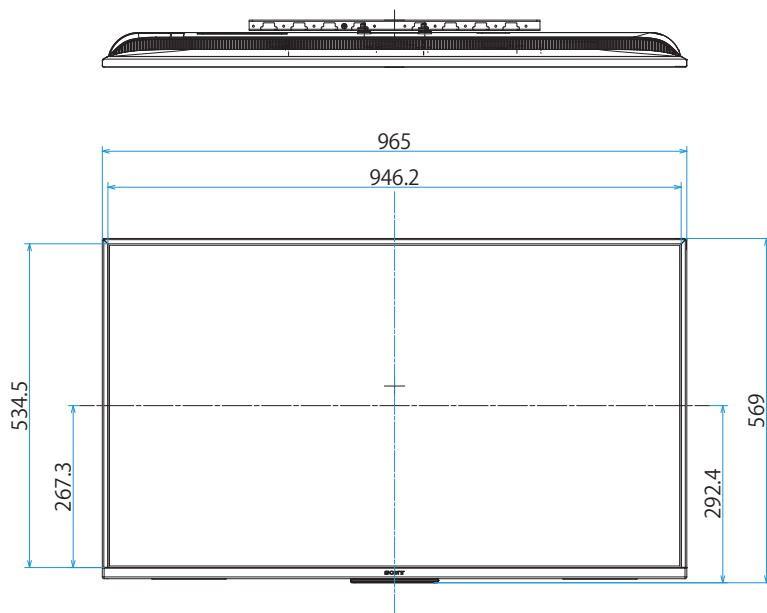

KJ-43X8500G

SONY

スタンドあり

単位：mm

スタンドなし

KJ-43X8500G

SONY

SU-WL450

標準壁掛け

スリム壁掛け

単位：mm