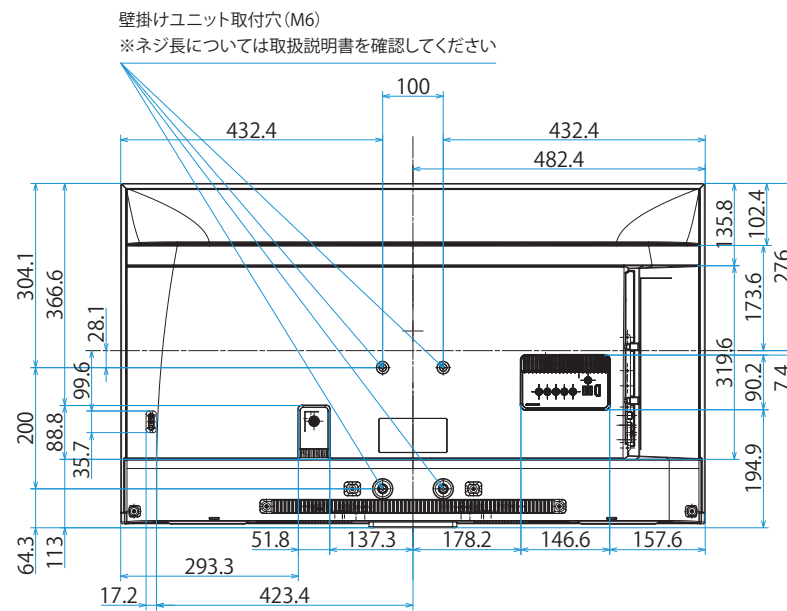

KJ-43X8500G

SONY

スタンドあり

単位：mm

スタンドなし

KJ-43X8500G

SONY

SU-WL450

標準壁掛け

スリム壁掛け

単位：mm