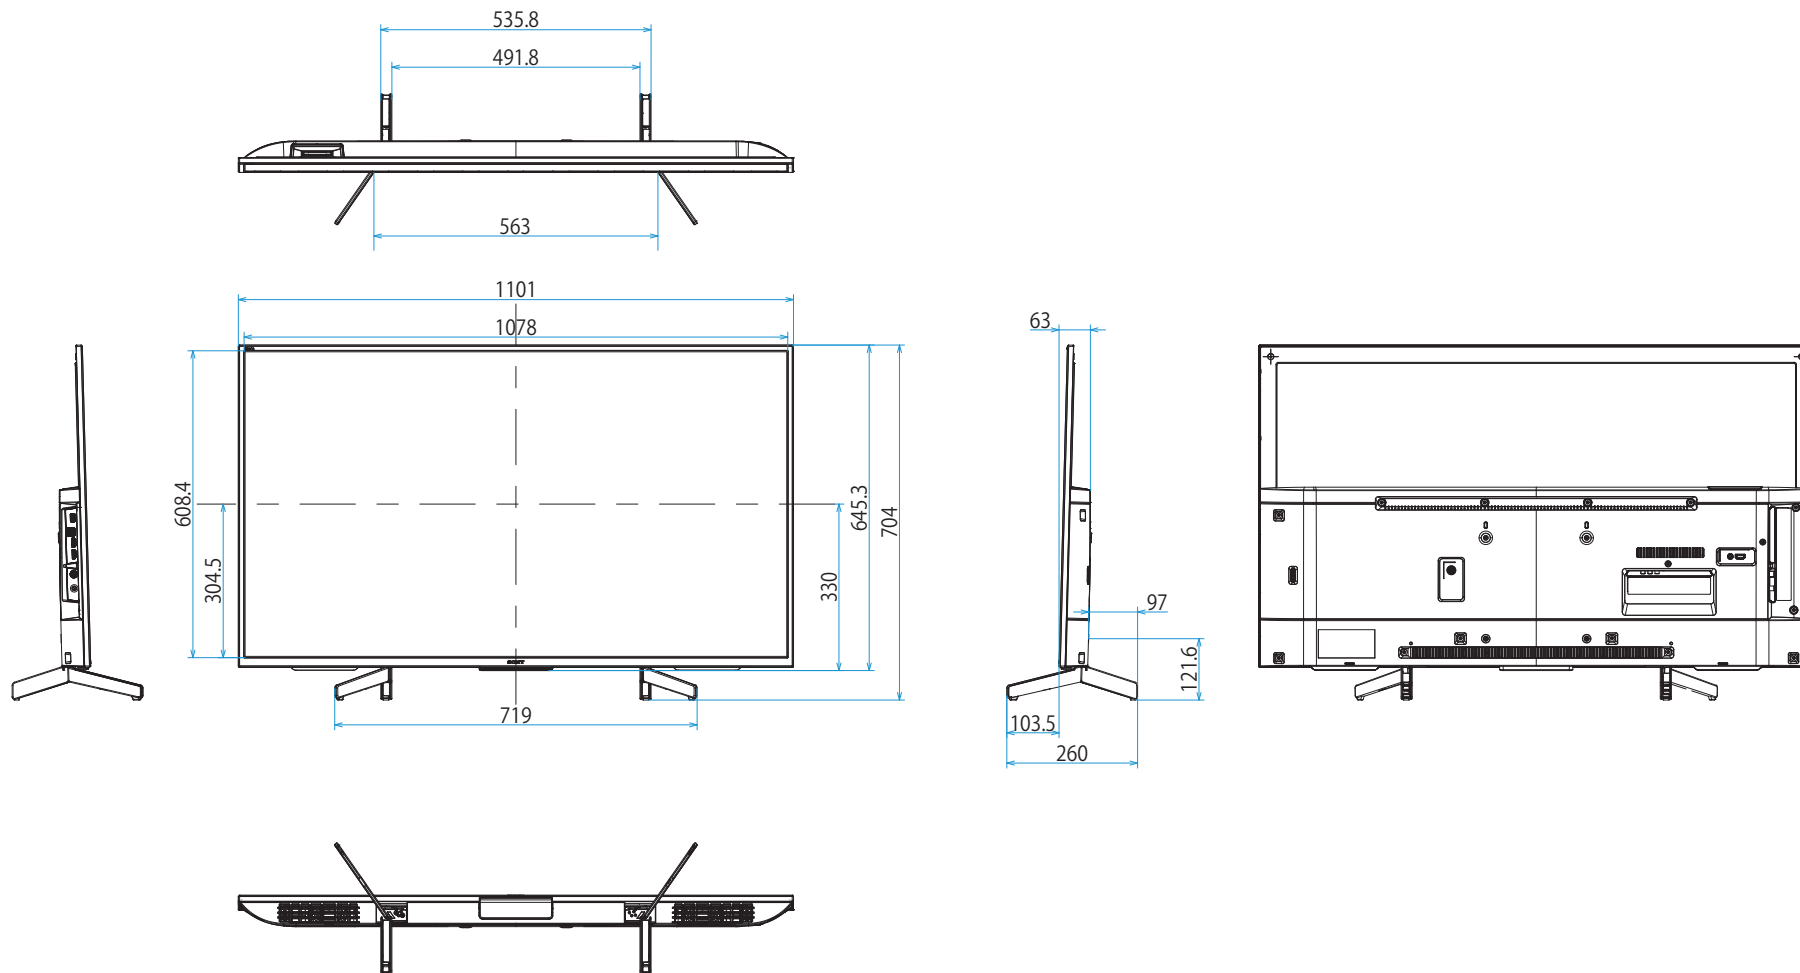

KJ-49X8000G

SONY

スタンドあり

単位：mm

スタンドなし

壁掛けユニット取付穴 (M6)
 ※ネジ長については取扱説明書を確認してください

KJ-49X8000G

SONY

SU-WL450

スリム壁掛け

標準壁掛け