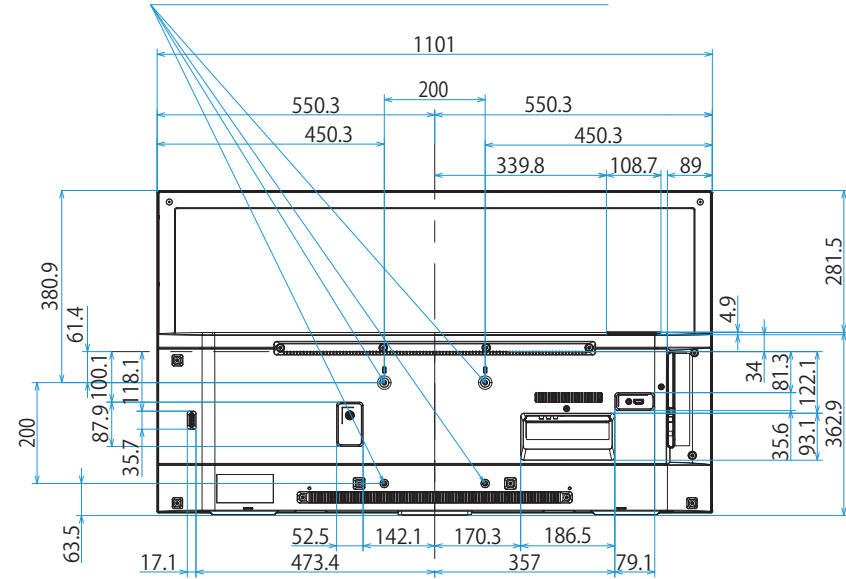

KJ-49X8000G

SONY

スタンドあり

単位：mm

スタンドなし

壁掛けユニット取付穴 (M6)
 ※ネジ長については取扱説明書を確認してください

KJ-49X8000G

SONY

SU-WL450

スリム壁掛け

標準壁掛け