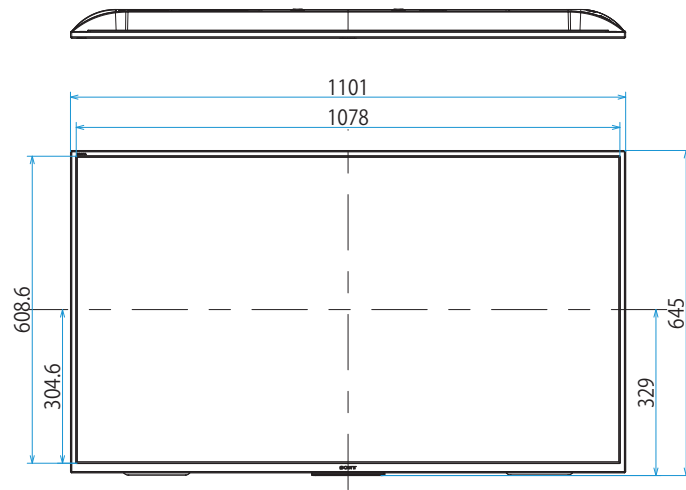

KJ-49X8000G

SONY

スタンドあり

単位：mm

スタンドなし

壁掛けユニット取付穴 (M6)
 ※ネジ長については取扱説明書を確認してください

KJ-49X8000G

SONY

SU-WL450

スリム壁掛け

標準壁掛け