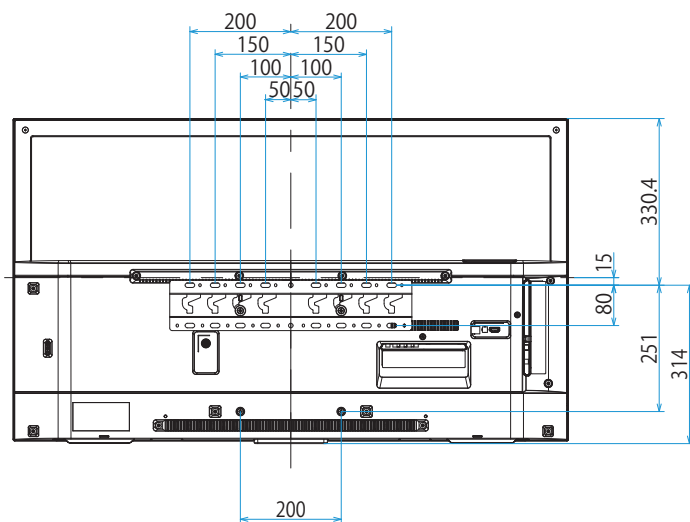

KJ-49X8000G

SONY

スタンドあり

単位：mm

スタンドなし

壁掛けユニット取付穴 (M6)
 ※ネジ長については取扱説明書を確認してください

KJ-49X8000G

SONY

SU-WL450

スリム壁掛け

標準壁掛け