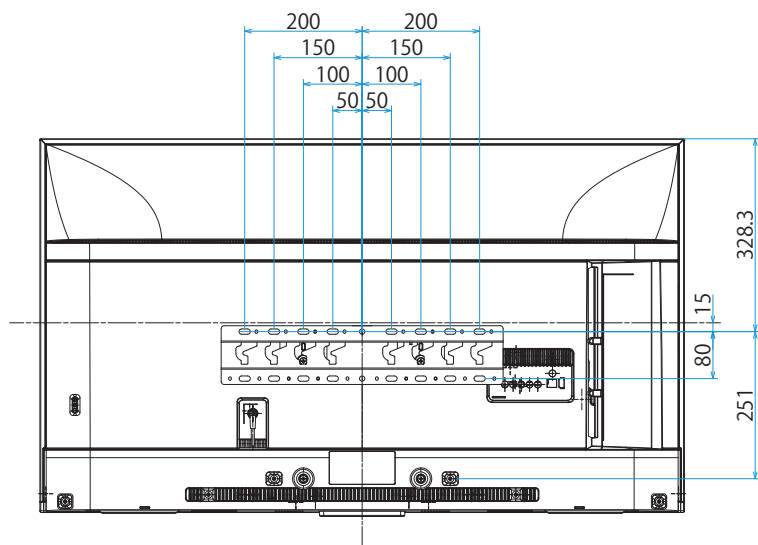

KJ-49X8500G

SONY

スタンドあり

単位：mm

スタンドなし

KJ-49X8500G

SONY

SU-WL450

標準壁掛け

スリム壁掛け