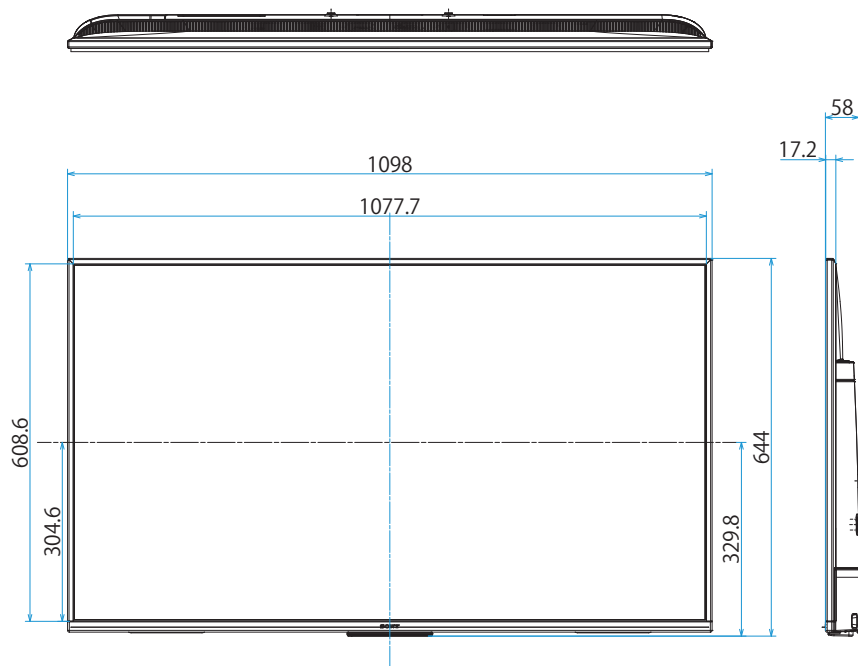

KJ-49X8500G

SONY

スタンドあり

単位：mm

スタンドなし

KJ-49X8500G

SONY

SU-WL450

標準壁掛け

スリム壁掛け