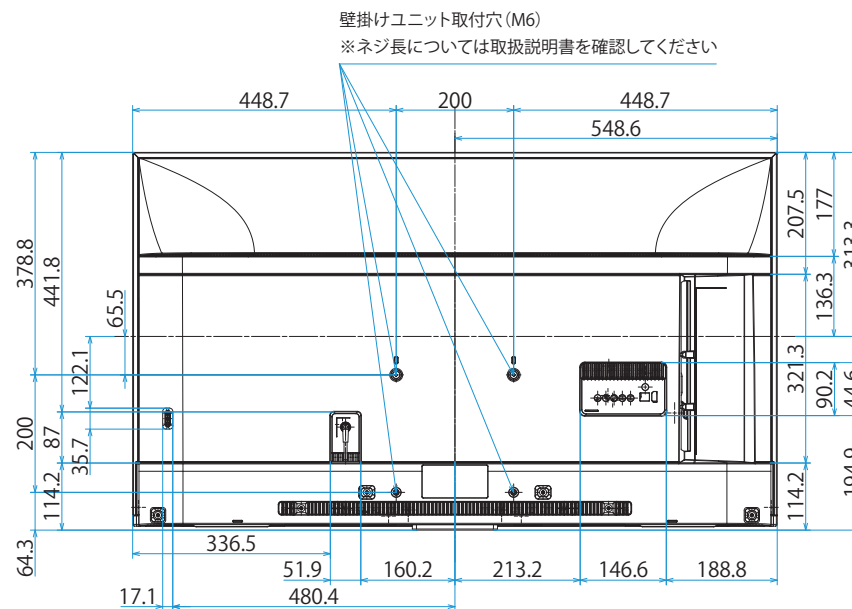

KJ-49X8500G

SONY

スタンドあり

単位：mm

スタンドなし

KJ-49X8500G

SONY

SU-WL450

標準壁掛け

スリム壁掛け