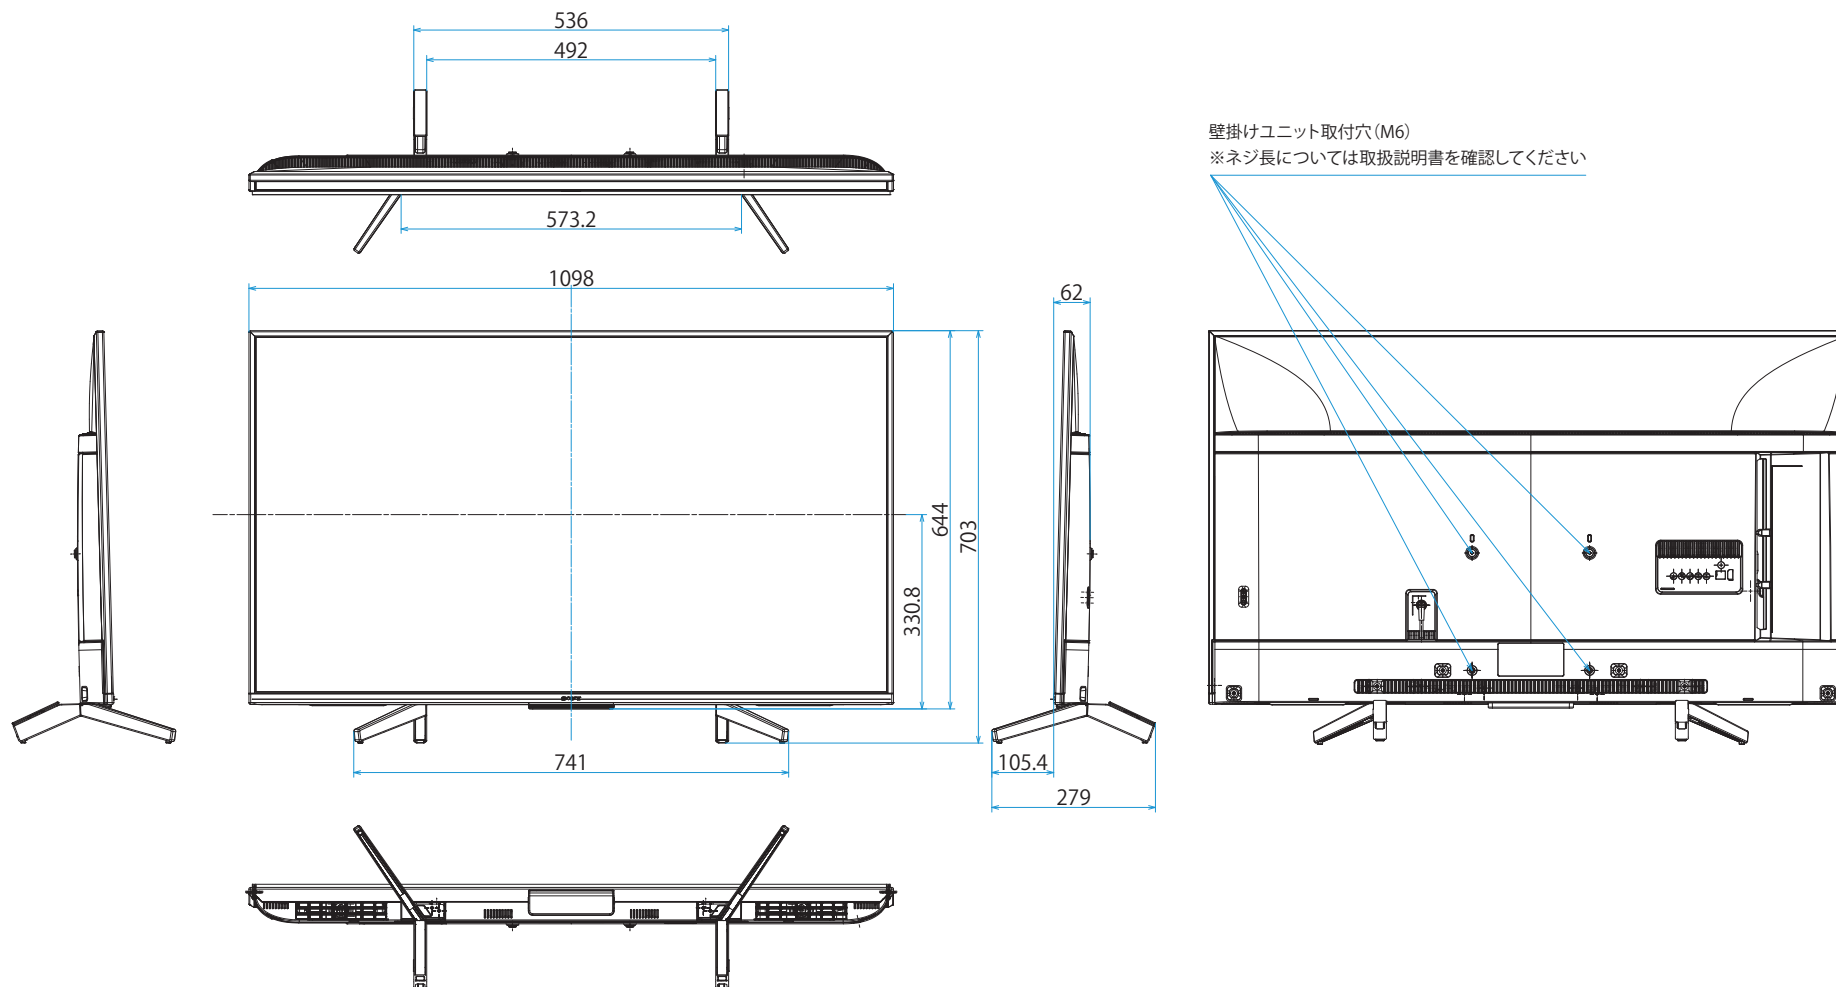

KJ-49X8500G

SONY

スタンドあり

単位：mm

スタンドなし

KJ-49X8500G

SONY

SU-WL450

標準壁掛け

スリム壁掛け