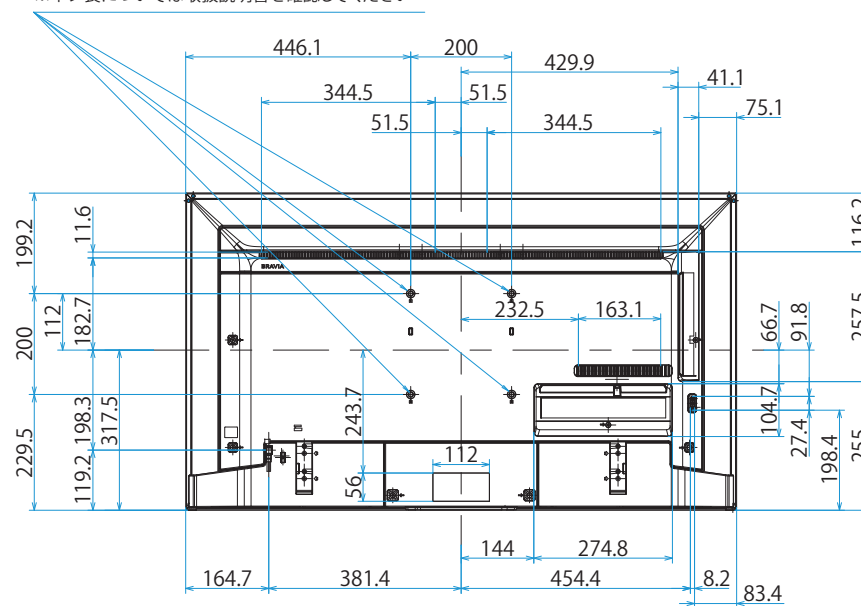

KJ-49X9500G

SONY

スタンドあり

単位：mm

スタンドなし

壁掛けユニット取付穴 (M6)

※ネジ長については取扱説明書を確認してください

KJ-49X9500G

SONY

SU-WL450

標準壁掛け

スリム壁掛け

単位：mm