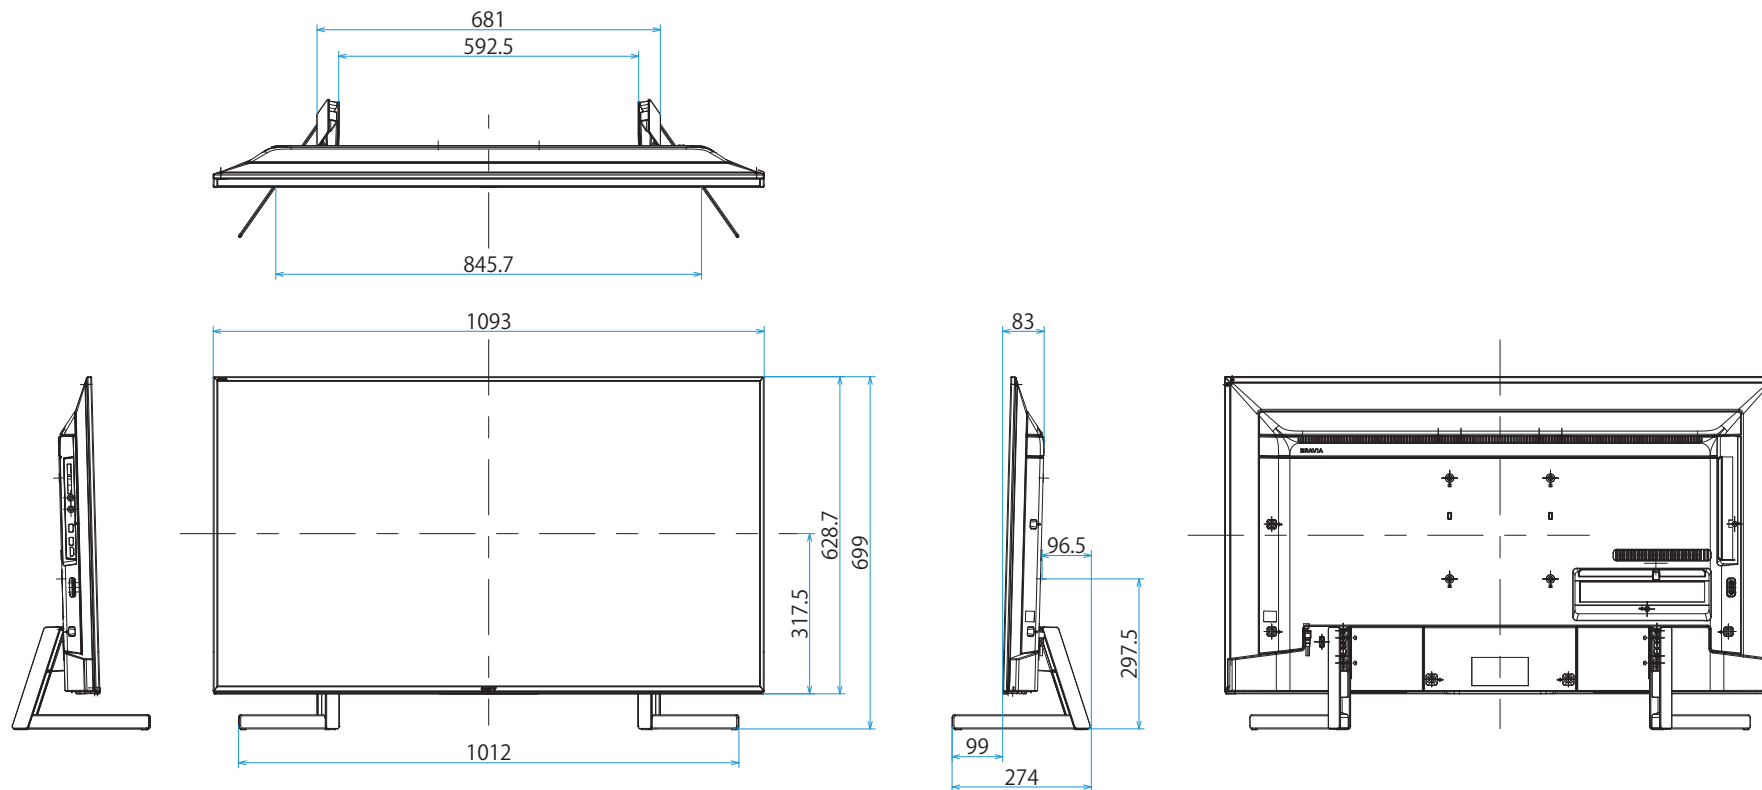

KJ-49X9500G

SONY

スタンドあり

単位：mm

スタンドなし

壁掛けユニット取付穴 (M6)

※ネジ長については取扱説明書を確認してください

KJ-49X9500G

SONY

SU-WL450

標準壁掛け

スリム壁掛け

単位：mm