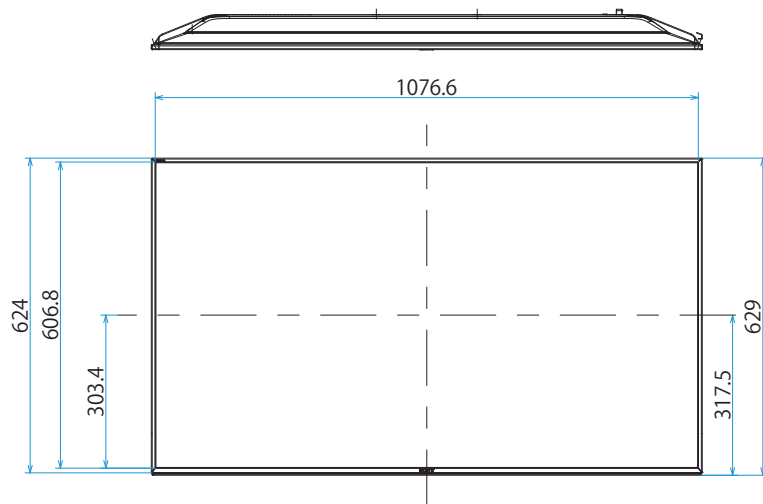

KJ-49X9500G

SONY

スタンドあり

単位：mm

スタンドなし

壁掛けユニット取付穴 (M6)

※ネジ長については取扱説明書を確認してください

KJ-49X9500G

SONY

SU-WL450

標準壁掛け

スリム壁掛け

単位：mm