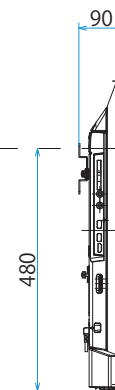

KJ-49X9500G

SONY

スタンドあり

単位：mm

スタンドなし

壁掛けユニット取付穴 (M6)

※ネジ長については取扱説明書を確認してください

KJ-49X9500G

SONY

SU-WL450

標準壁掛け

スリム壁掛け

単位：mm