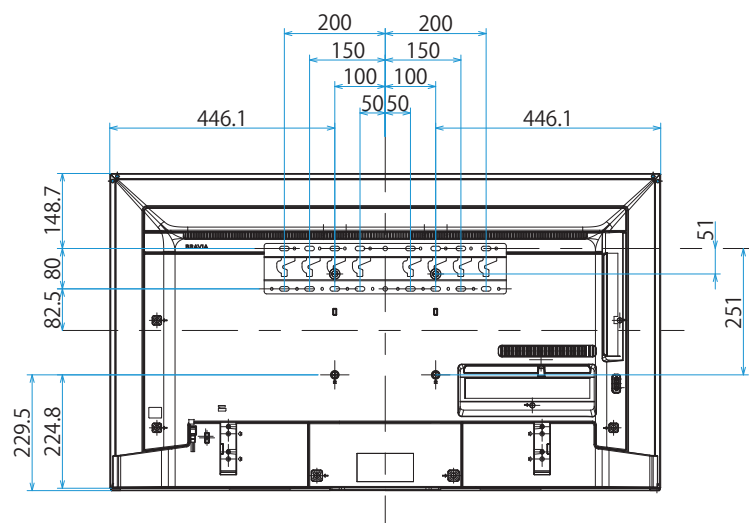

KJ-49X9500G

SONY

スタンドあり

単位：mm

スタンドなし

壁掛けユニット取付穴 (M6)

※ネジ長については取扱説明書を確認してください

KJ-49X9500G

SONY

SU-WL450

標準壁掛け

スリム壁掛け

単位：mm