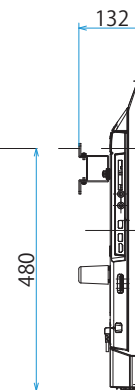

KJ-49X9500G

SONY

スタンドあり

単位：mm

スタンドなし

壁掛けユニット取付穴 (M6)

※ネジ長については取扱説明書を確認してください

KJ-49X9500G

SONY

SU-WL450

標準壁掛け

スリム壁掛け

単位：mm