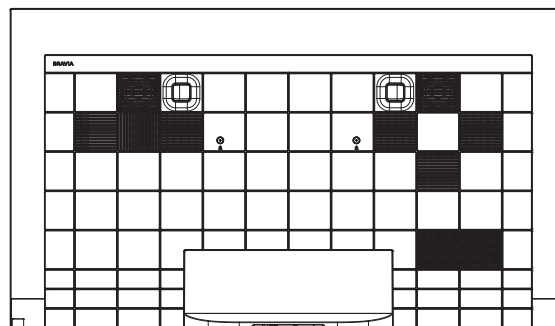

KJ-55A9G

SONY

スタンドあり

単位：mm

背面カバーなし

背面カバーあり

スタンドなし

KJ-55A9G

SONY

SU-WL450

スリム壁掛け

単位：mm

スイーベル壁掛けユニット
(SU-WL850)
壁掛けブラケット装着時