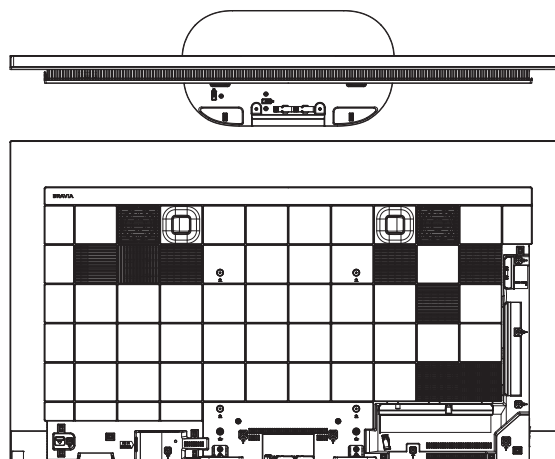

KJ-55A9G

SONY

スタンドあり

単位：mm

背面カバーなし

背面カバーあり

スタンドなし

KJ-55A9G

SONY

SU-WL450

スリム壁掛け

単位：mm

スイーベル壁掛けユニット
(SU-WL850)
壁掛けブラケット装着時