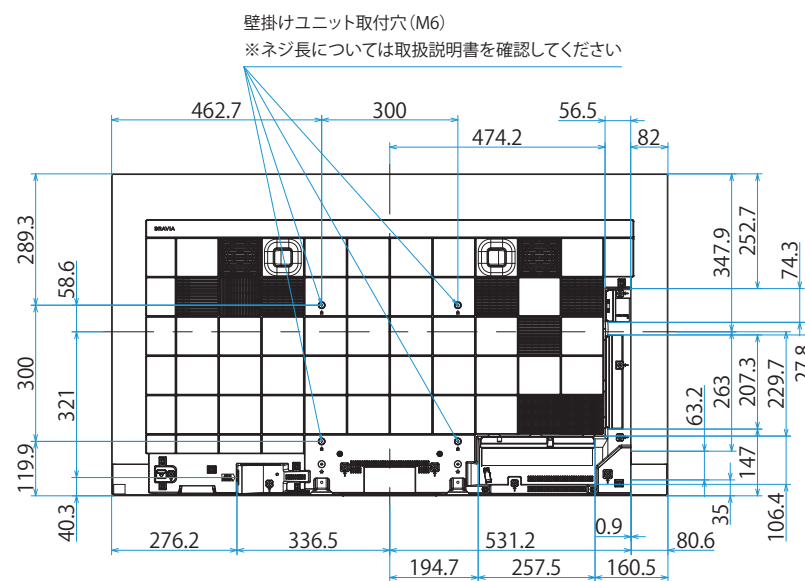

KJ-55A9G

SONY

スタンドあり

単位：mm

背面カバーなし

背面カバーあり

スタンドなし

KJ-55A9G

SONY

SU-WL450

スリム壁掛け

単位：mm

スイーベル壁掛けユニット
(SU-WL850)
壁掛けブラケット装着時