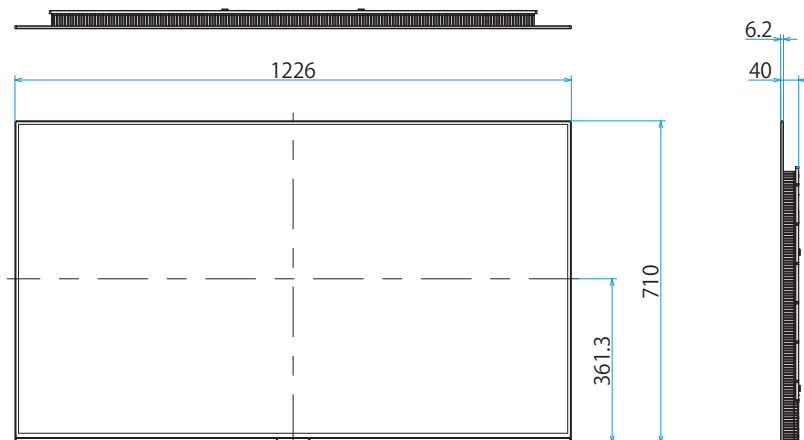

KJ-55A9G

SONY

スタンドあり

単位：mm

背面カバーなし

背面カバーあり

スタンドなし

KJ-55A9G

SONY

SU-WL450

スリム壁掛け

単位：mm

スイーベル壁掛けユニット
(SU-WL850)
壁掛けブラケット装着時