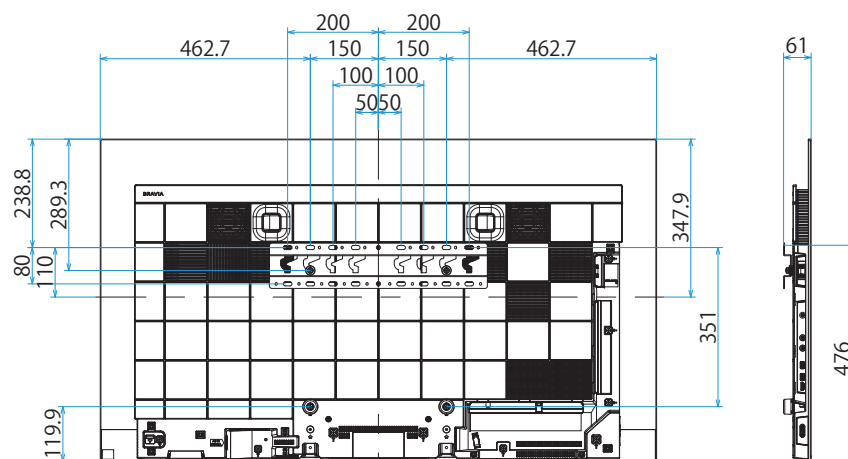

KJ-55A9G

SONY

スタンドあり

単位：mm

背面カバーなし

背面カバーあり

スタンドなし

KJ-55A9G

SONY

SU-WL450

スリム壁掛け

単位：mm

スイーベル壁掛けユニット
(SU-WL850)
壁掛けブラケット装着時