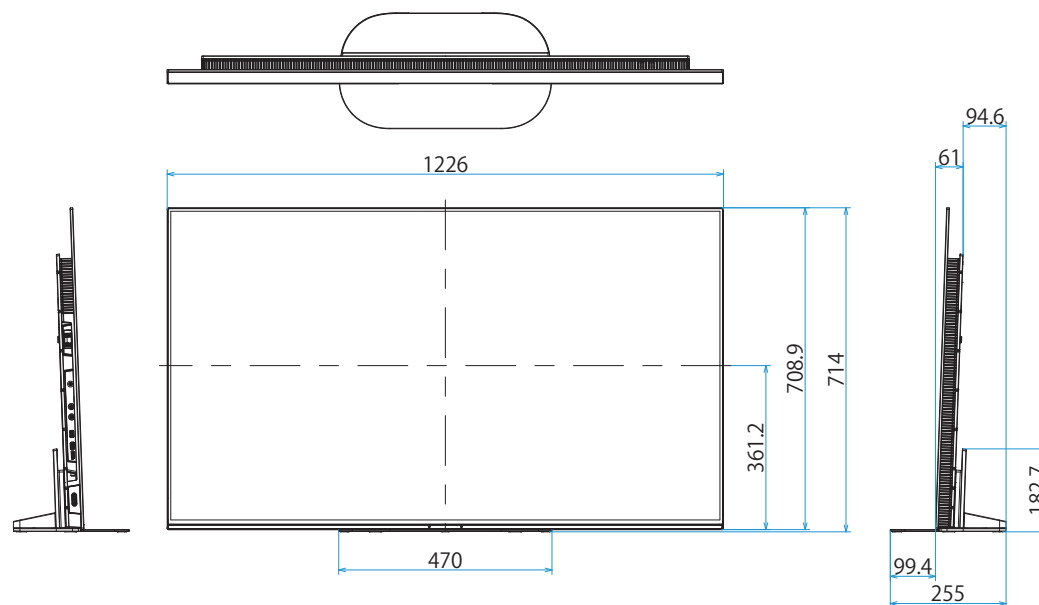

KJ-55A9G

SONY

スタンドあり

単位：mm

背面カバーなし

背面カバーあり

スタンドなし

KJ-55A9G

SONY

SU-WL450

スリム壁掛け

単位：mm

スイーベル壁掛けユニット
(SU-WL850)
壁掛けブラケット装着時