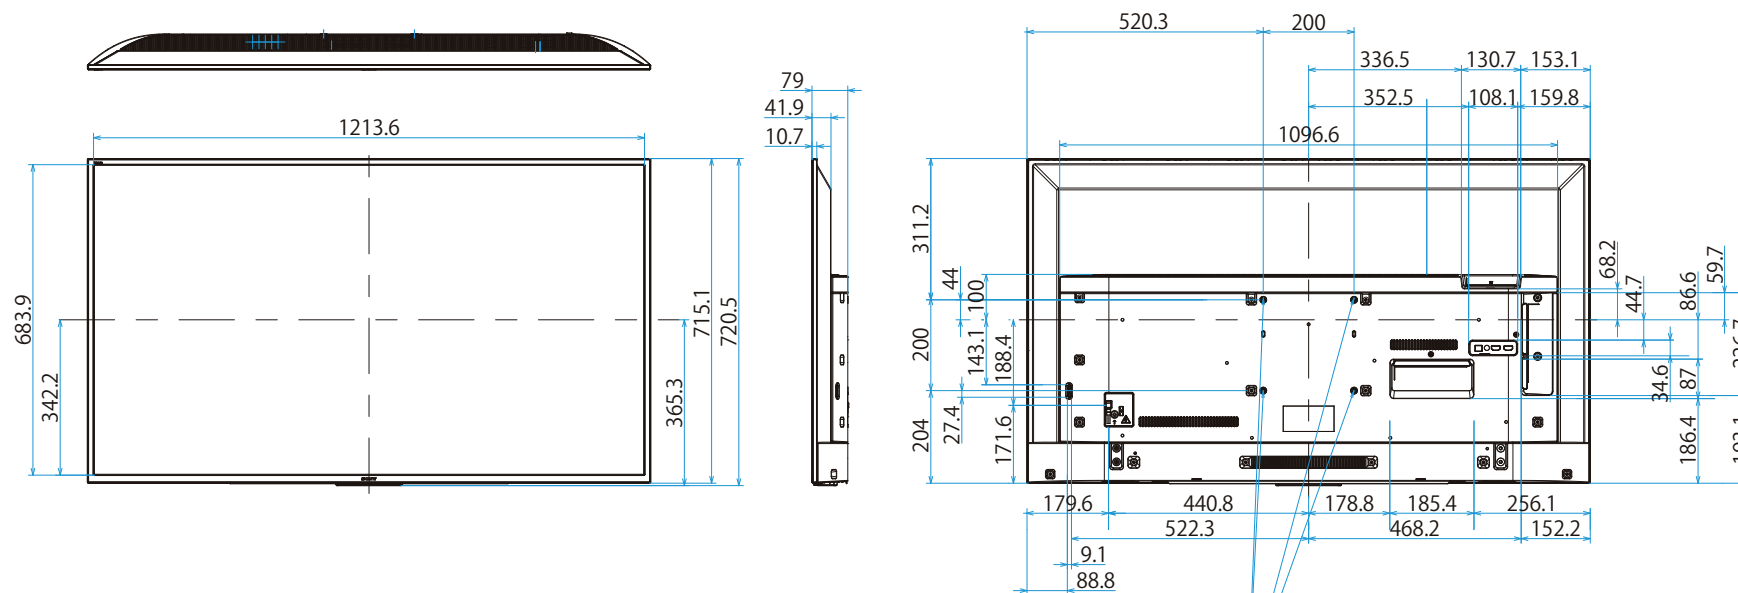

KJ-55X8000G

SONY

スタンドあり

単位：mm

スタンドなし

壁掛けユニット取付穴 (M6)
 ※ネジ長については取扱説明書を確認してください

KJ-55X8000G

SU-WL450

SONY

スリム壁掛け

標準壁掛け