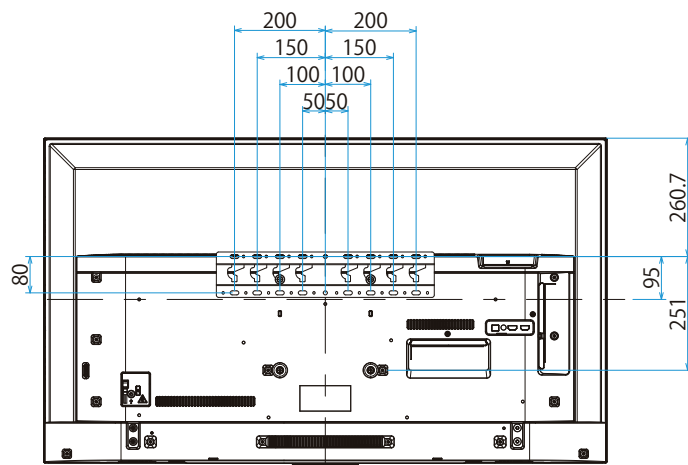

KJ-55X8000G

SONY

スタンドあり

単位：mm

スタンドなし

壁掛けユニット取付穴 (M6)
 ※ネジ長については取扱説明書を確認してください

KJ-55X8000G

SU-WL450

SONY

スリム壁掛け

標準壁掛け