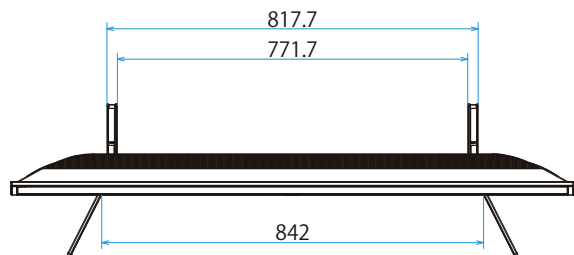

KJ-55X8000G

SONY

スタンドあり

単位：mm

スタンドなし

壁掛けユニット取付穴 (M6)
 ※ネジ長については取扱説明書を確認してください

KJ-55X8000G

SU-WL450

SONY

スリム壁掛け

標準壁掛け