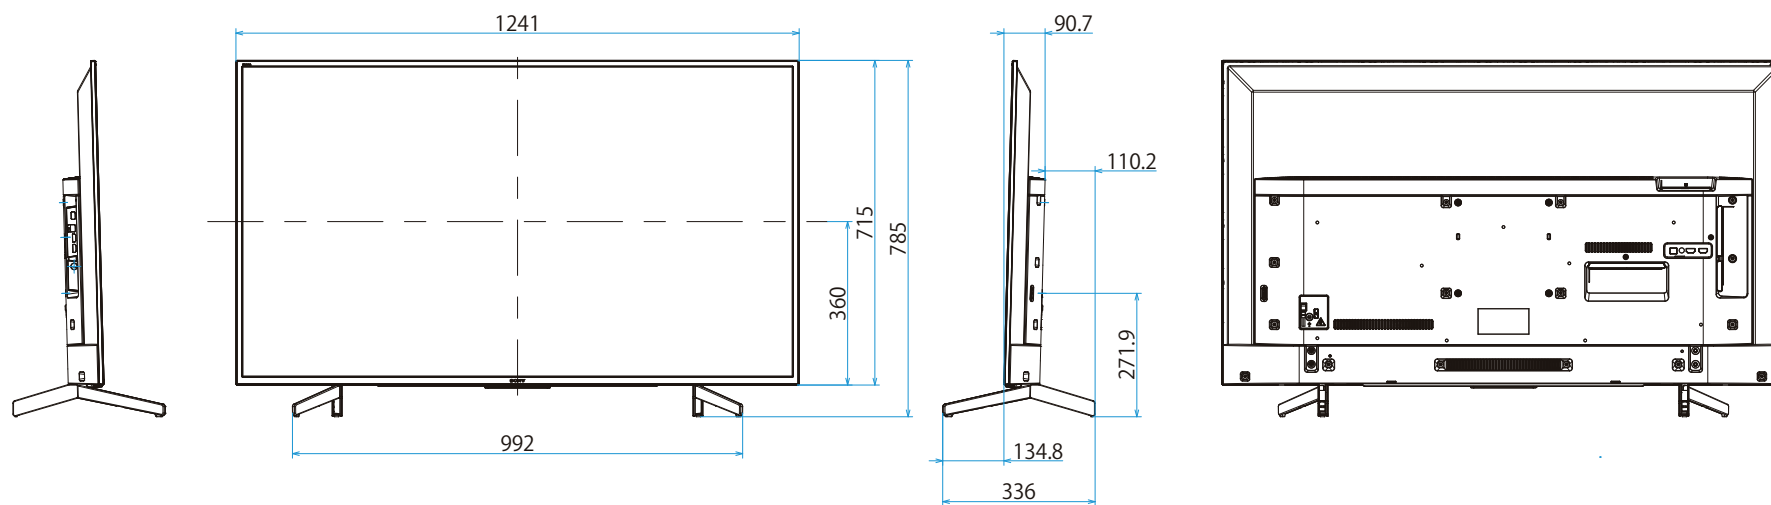

KJ-55X8000G

SONY

スタンドあり

単位：mm

スタンドなし

壁掛けユニット取付穴 (M6)
 ※ネジ長については取扱説明書を確認してください

KJ-55X8000G

SU-WL450

SONY

スリム壁掛け

標準壁掛け