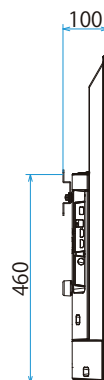

KJ-55X8000G

SONY

スタンドあり

単位：mm

スタンドなし

壁掛けユニット取付穴 (M6)
 ※ネジ長については取扱説明書を確認してください

KJ-55X8000G

SU-WL450

SONY

スリム壁掛け

標準壁掛け