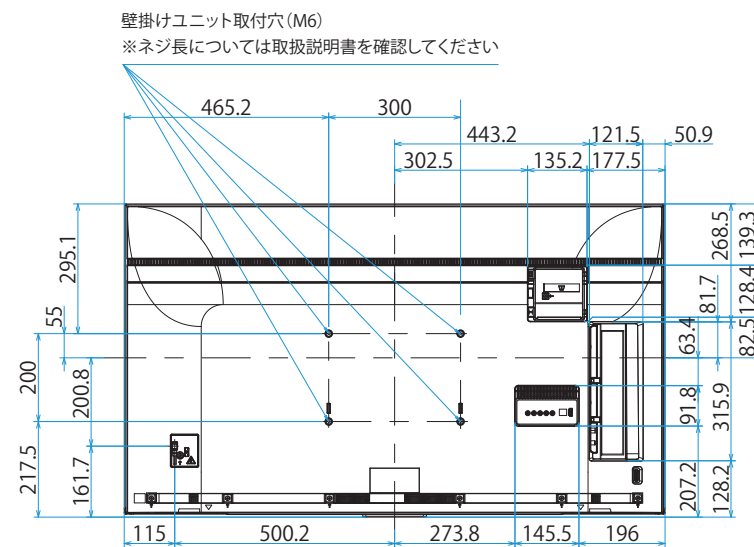

KJ-55X8550G

SONY

スタンドあり

単位：mm

スタンドなし

KJ-55X8550G

SONY

SU-WL450

単位：mm

スリーベル壁掛けユニット
(SU-WL820)
壁掛けブラケット装着時

スリーベル壁掛けユニット
(SU-WL820)
木柱壁掛けブラケット装着時