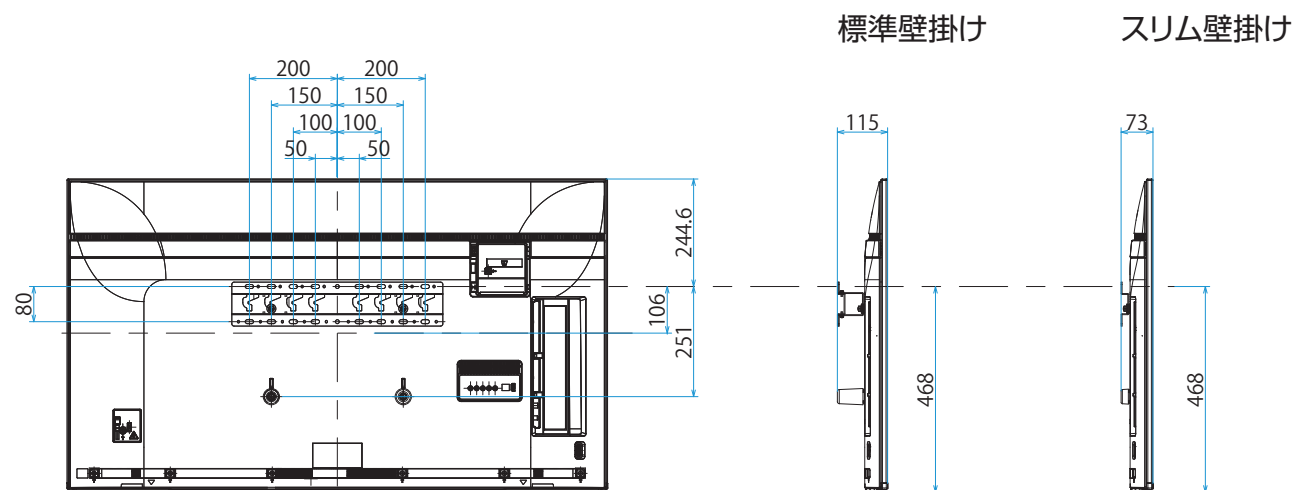

KJ-55X8550G

SONY

スタンドあり

単位：mm

スタンドなし

KJ-55X8550G

SONY

SU-WL450

単位：mm

スリーベル壁掛けユニット
(SU-WL820)
壁掛けブラケット装着時

スリーベル壁掛けユニット
(SU-WL820)
木柱壁掛けブラケット装着時