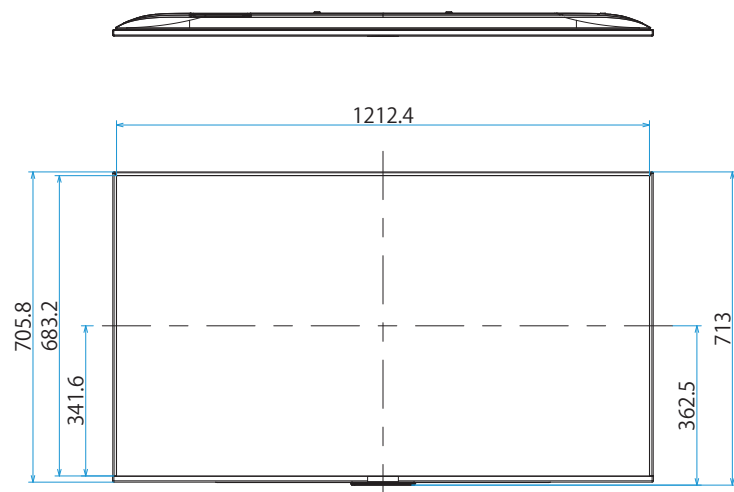

KJ-55X8550G

SONY

スタンドあり

単位：mm

スタンドなし

KJ-55X8550G

SONY

SU-WL450

単位：mm

スリーベル壁掛けユニット
(SU-WL820)
壁掛けブラケット装着時

スリーベル壁掛けユニット
(SU-WL820)
木柱壁掛けブラケット装着時