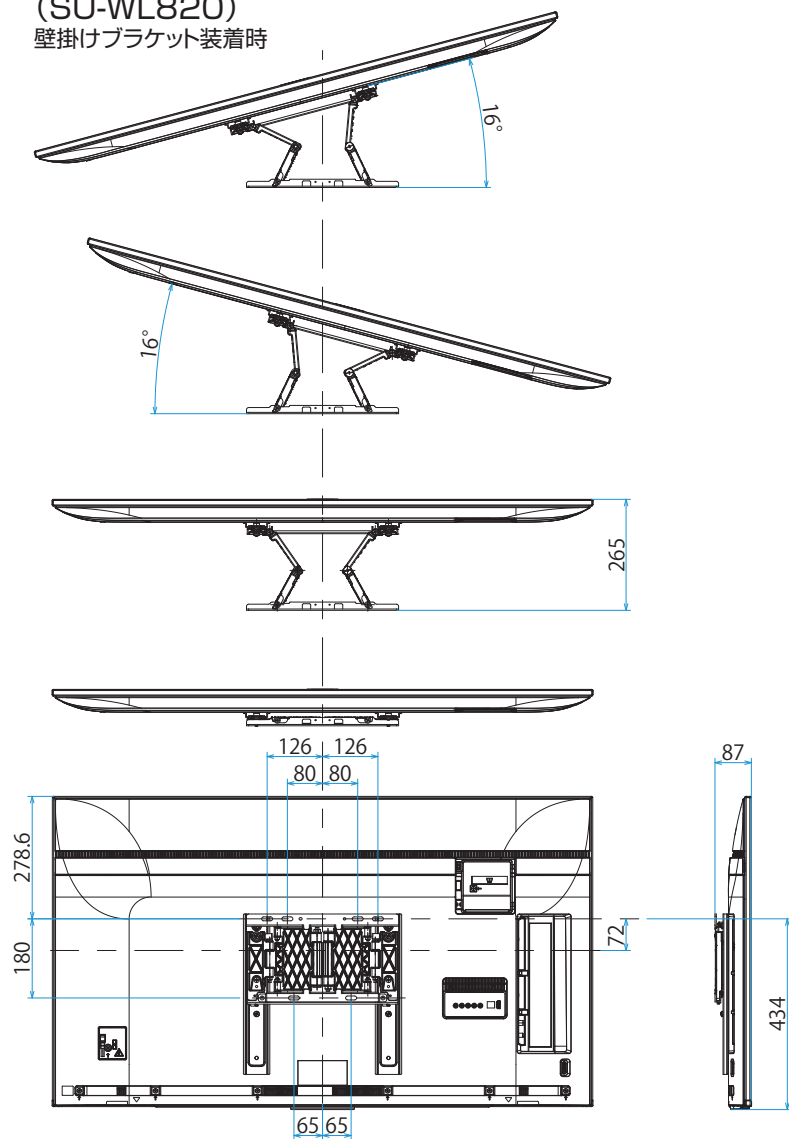

KJ-55X8550G

SONY

スタンドあり

単位：mm

スタンドなし

KJ-55X8550G

SONY

SU-WL450

単位：mm

スリーベル壁掛けユニット
(SU-WL820)
壁掛けブラケット装着時

スリーベル壁掛けユニット
(SU-WL820)
木柱壁掛けブラケット装着時