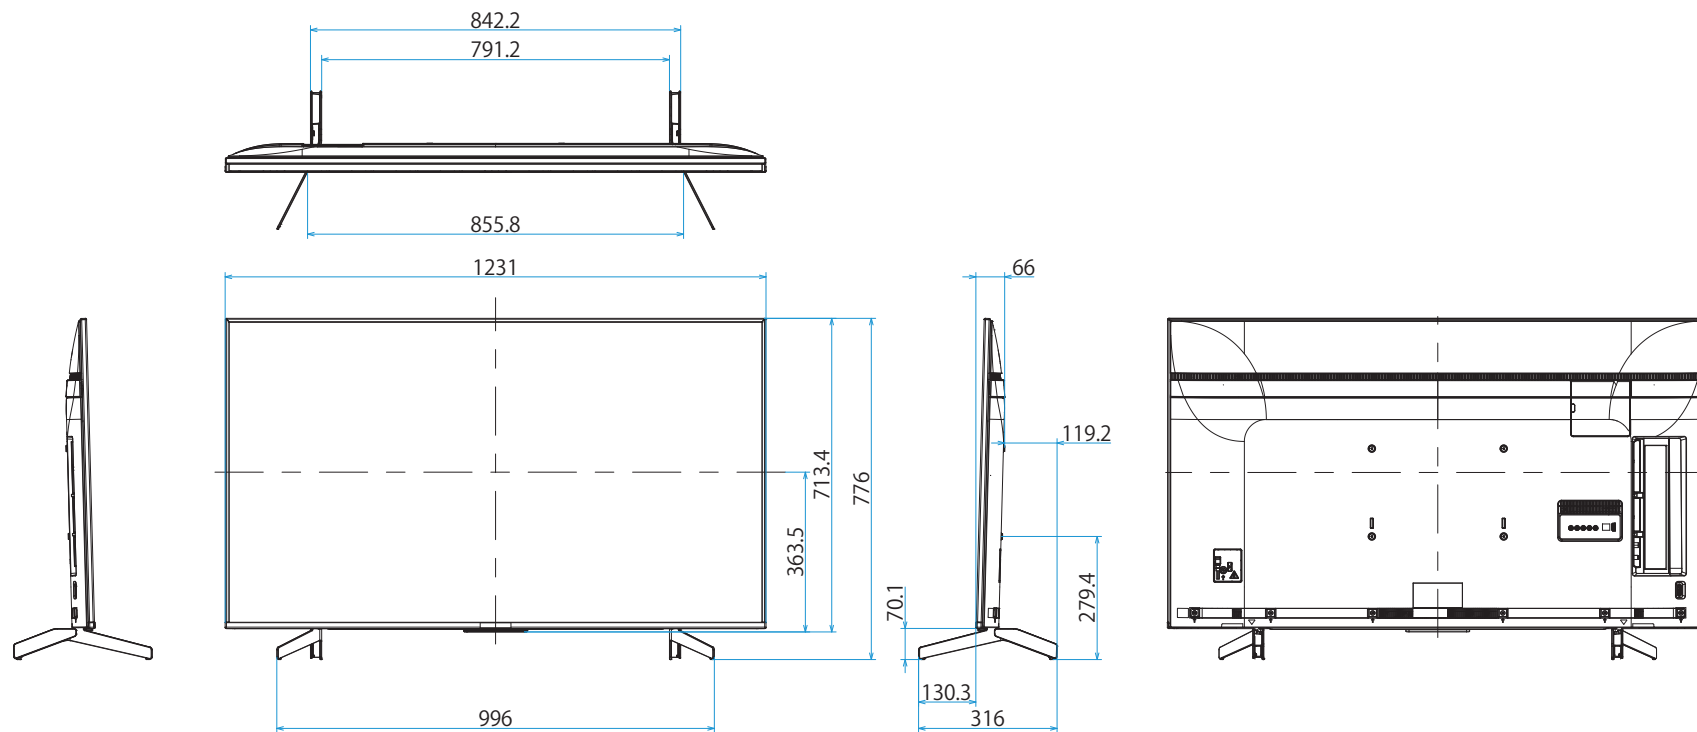

KJ-55X8550G

SONY

スタンドあり

単位：mm

スタンドなし

KJ-55X8550G

SONY

SU-WL450

単位：mm

スリーベル壁掛けユニット
(SU-WL820)
壁掛けブラケット装着時

スリーベル壁掛けユニット
(SU-WL820)
木柱壁掛けブラケット装着時