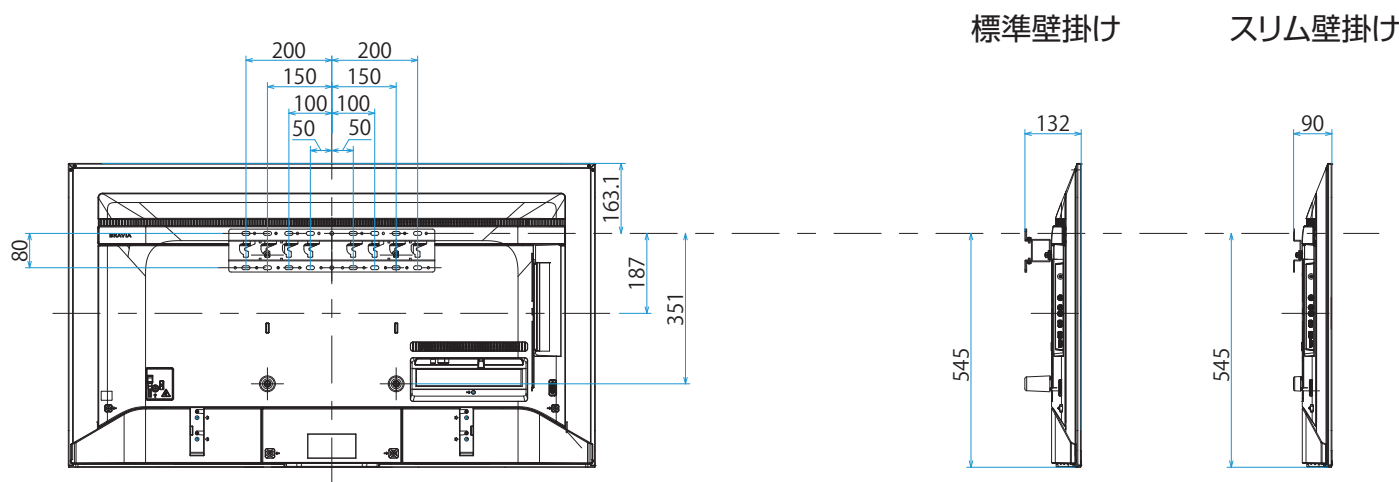

KJ-55X9500G

SONY

スタンドあり

単位：mm

スタンドなし

壁掛けユニット取付穴 (M6)  
 ※ネジ長については取扱説明書を確認してください

KJ-55X9500G

SONY

SU-WL450

単位：mm

スイーベル壁掛けユニット  
(SU-WL820)  
壁掛けブラケット装着時

スイーベル壁掛けユニット  
(SU-WL820)  
木柱壁掛けブラケット装着時