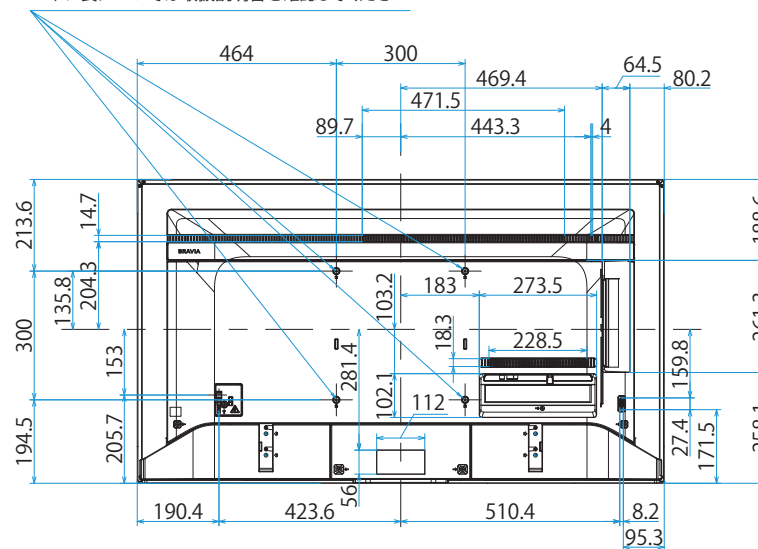

KJ-55X9500G

SONY

スタンドあり

単位：mm

スタンドなし

壁掛けユニット取付穴 (M6)  
 ※ネジ長については取扱説明書を確認してください

KJ-55X9500G

SONY

SU-WL450

単位：mm

スイーベル壁掛けユニット  
(SU-WL820)  
壁掛けブラケット装着時

スイーベル壁掛けユニット  
(SU-WL820)  
木柱壁掛けブラケット装着時