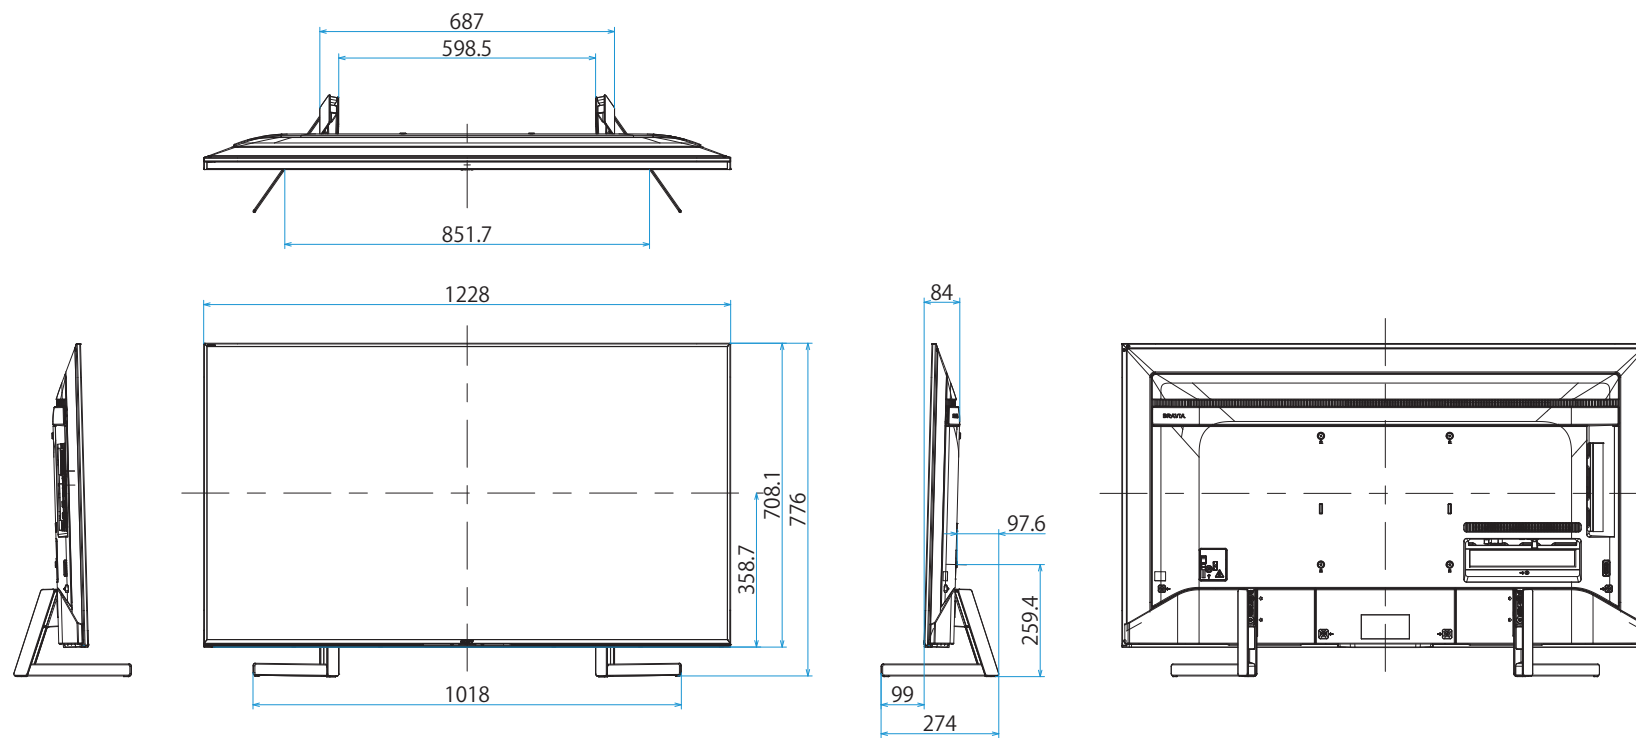

KJ-55X9500G

SONY

スタンドあり

単位：mm

スタンドなし

壁掛けユニット取付穴 (M6)  
 ※ネジ長については取扱説明書を確認してください

KJ-55X9500G

SONY

SU-WL450

単位：mm

スイーベル壁掛けユニット  
(SU-WL820)  
壁掛けブラケット装着時

スイーベル壁掛けユニット  
(SU-WL820)  
木柱壁掛けブラケット装着時