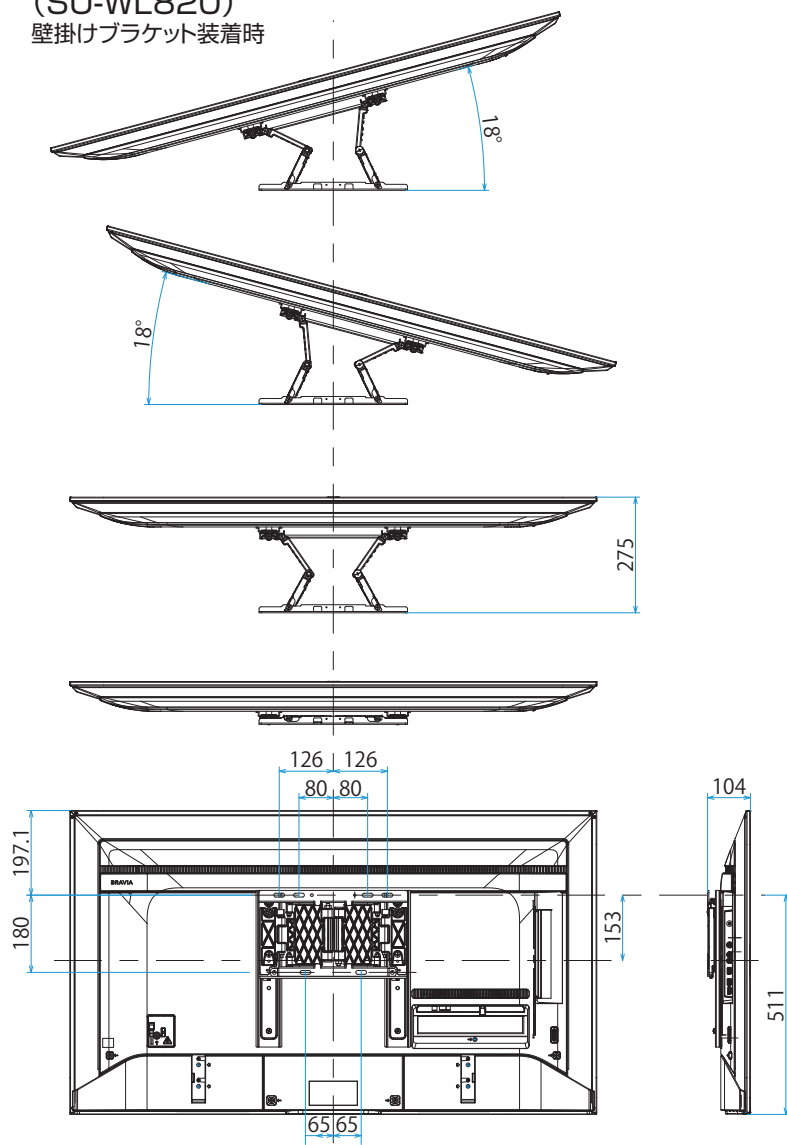

KJ-55X9500G

SONY

スタンドあり

単位：mm

スタンドなし

壁掛けユニット取付穴 (M6)  
 ※ネジ長については取扱説明書を確認してください

KJ-55X9500G

SONY

SU-WL450

単位：mm

スイーベル壁掛けユニット  
(SU-WL820)  
壁掛けブラケット装着時

スイーベル壁掛けユニット  
(SU-WL820)  
木柱壁掛けブラケット装着時