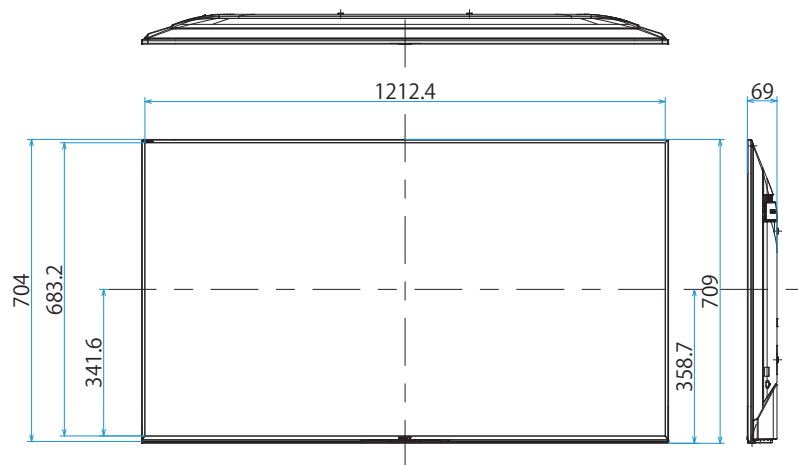

KJ-55X9500G

SONY

スタンドあり

単位：mm

スタンドなし

壁掛けユニット取付穴 (M6)  
 ※ネジ長については取扱説明書を確認してください

KJ-55X9500G

SONY

SU-WL450

単位：mm

スイーベル壁掛けユニット  
(SU-WL820)  
壁掛けブラケット装着時

スイーベル壁掛けユニット  
(SU-WL820)  
木柱壁掛けブラケット装着時